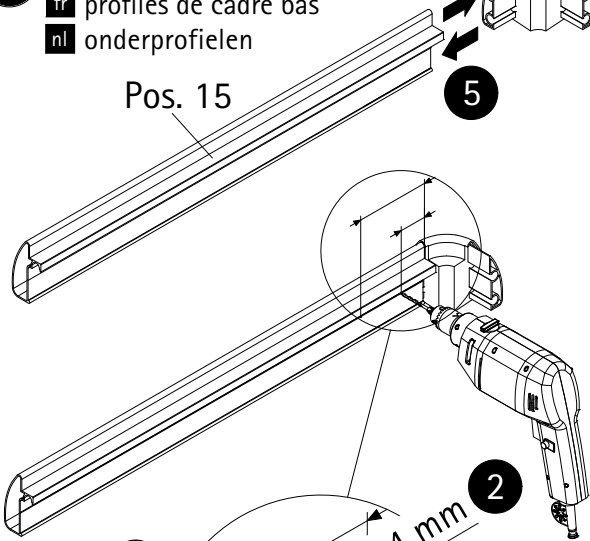

- Montageanleitung
- Assembly instructions
- Notice de montage
- Montagehandleiding
- Návod na montáž
- Instrucțiune de montaj
- Navodila za namestitev
- Installationstruktioener

Pos.	Bezeichnung
1	2x Wandanschlussprofil (1800 mm)
1	2x Wandanschlussprofil (1750 mm)
2	1x Festelement links
3	2x Schiebetür
4	2x Magnet
5	1x Festelement rechts
6	2x Griff komplett
7*	6x Dübel
8*	6x Schraube 4,2 x 45 mm
9*	14x Abdeckkappenaufnahme
10*	22x Schraube 3,5 x 9,5 mm
11*	14x Abdeckkappe
12	1x Rahmenoberprofil links

8

de Rahmenunterprofil
 en lower frame profiles
 fr profilés de cadre bas
 nl onderprofielen

Pos. 16

Pos. 15

3
40 mm

14 mm

4
Ø 3 mm

9

Pos. 14

2
14 mm

40 mm

4
Ø 3 mm

10

3 Pos. 9

Pos. 10

5