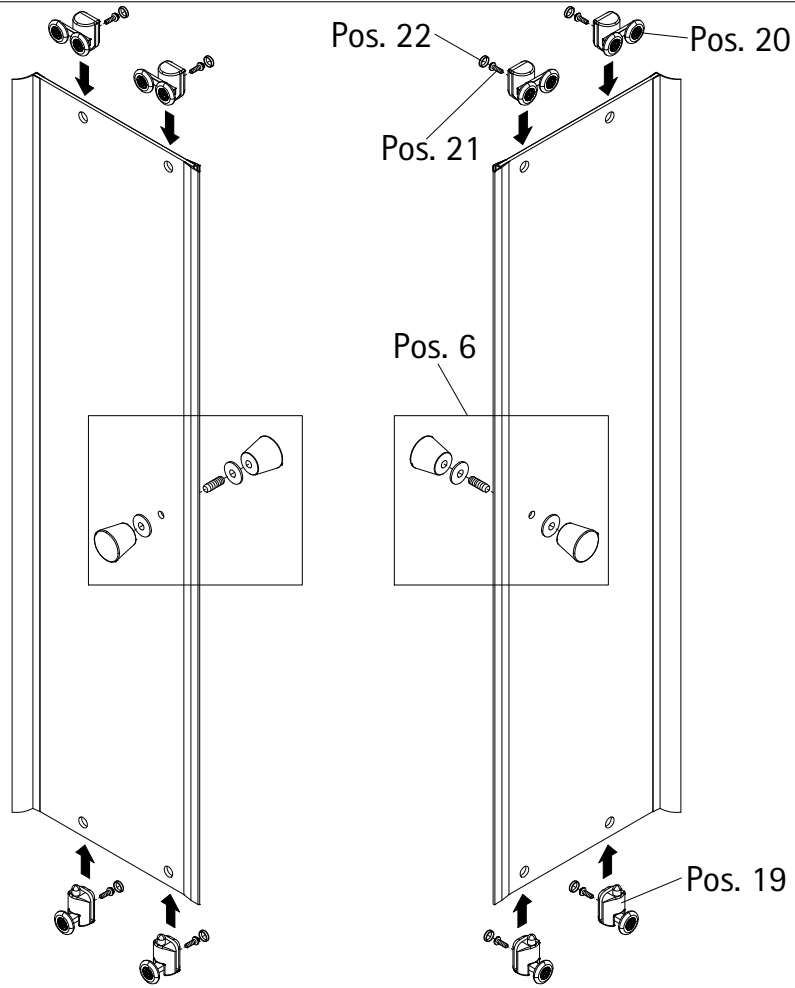

Pos. 14

2
14 mm

40 mm

4
Ø 3 mm

10

3 Pos. 9

Pos. 10

5

Pos. 11

2
Pos. 10
Pos. 23

1

4

6

11

12

Duschwanne / shower tray receveur de douche / douchebak	Schraube C	Stopper D
750 mm	152 mm	170 mm
800 mm	152 mm	170 mm
850 mm	147 mm	160 mm
900 mm	194 mm	210 mm

15

16

17

18

19

20

21

22