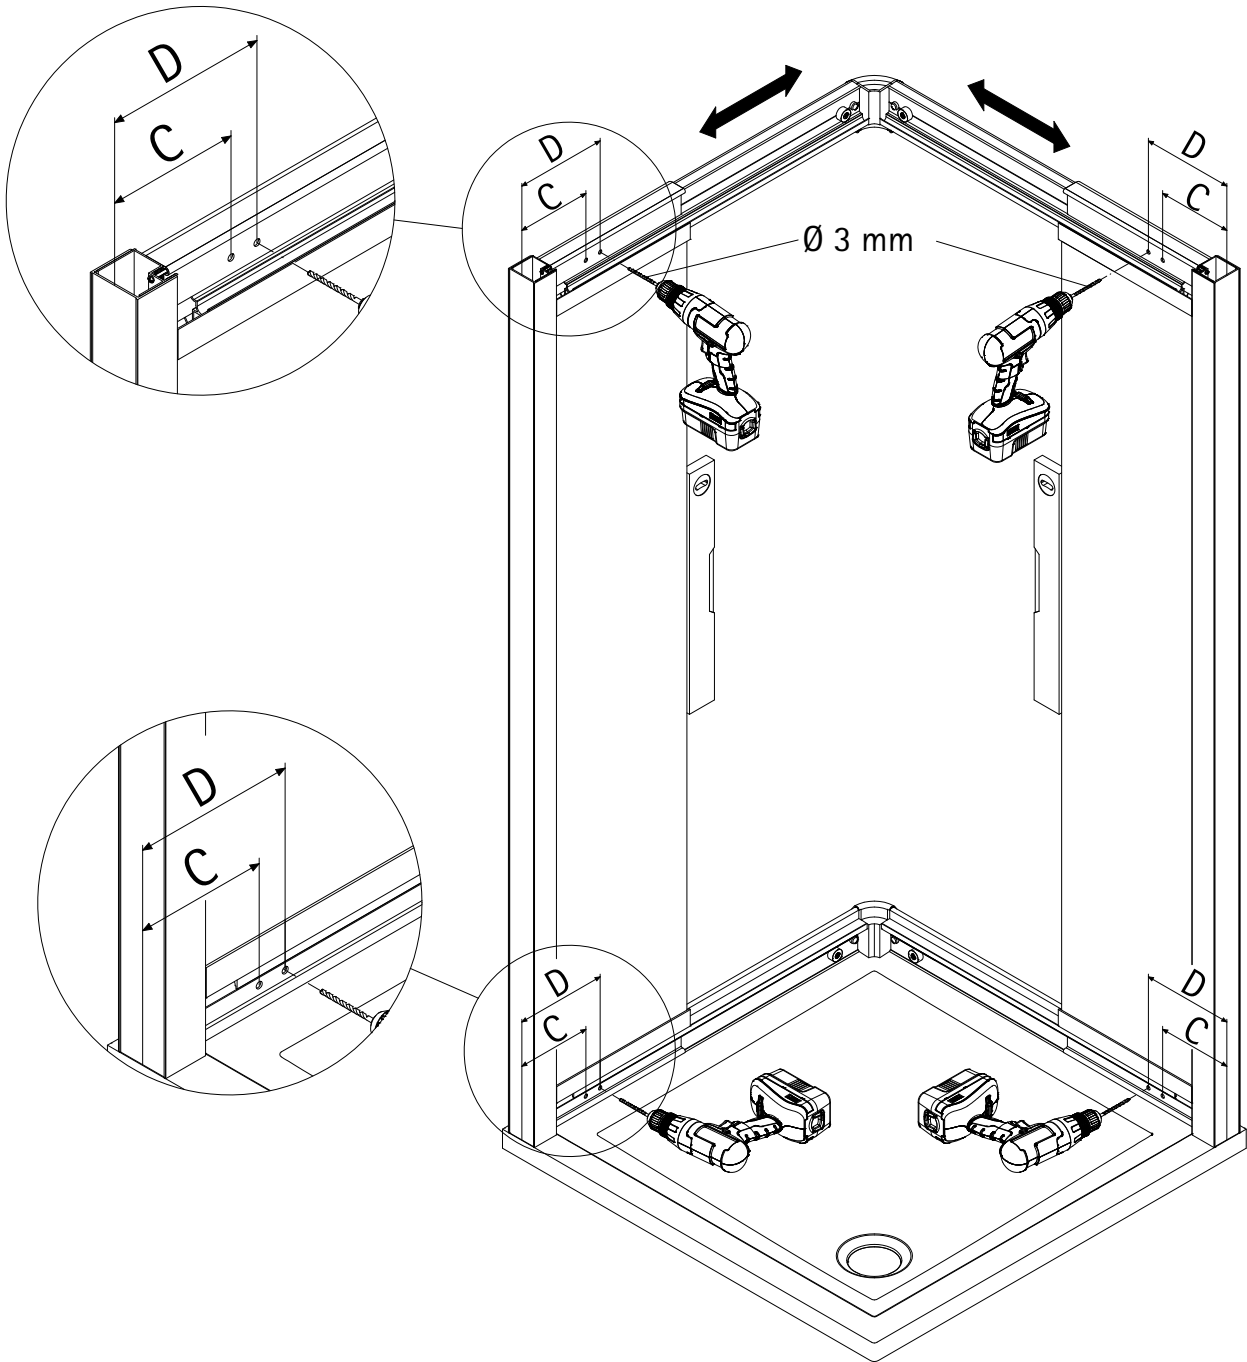

- Montageanleitung
- Assembly instructions
- Notice de montage
- Montagehandleiding
- Návod na montáž
- Instrucțiune de montaj
- Navodila za namestitev
- Installationstruktioener

Pos.	Bezeichnung
1	2x Wandanschlussprofil (1800 mm)
1	2x Wandanschlussprofil (1750 mm)
2	1x Festelement links
3	2x Schiebetür
4	2x Magnet
5	1x Festelement rechts
6	2x Griff komplett
7*	6x Dübel
8*	6x Schraube 4,2 x 45 mm
9*	14x Abdeckkappenaufnahme
10*	22x Schraube 3,5 x 9,5 mm
11*	14x Abdeckkappe
12	1x Rahmenoberprofil links

Pos. 14

2
14 mm

40 mm

4
Ø 3 mm

10

3 Pos. 9

Pos. 10

5

Pos. 11

2
Pos. 10
Pos. 23

1

4

6

11

12

Duschwanne / shower tray receveur de douche / douchebak	Schraube C	Stopper D
750 mm	152 mm	170 mm
800 mm	152 mm	170 mm
850 mm	147 mm	160 mm
900 mm	194 mm	210 mm