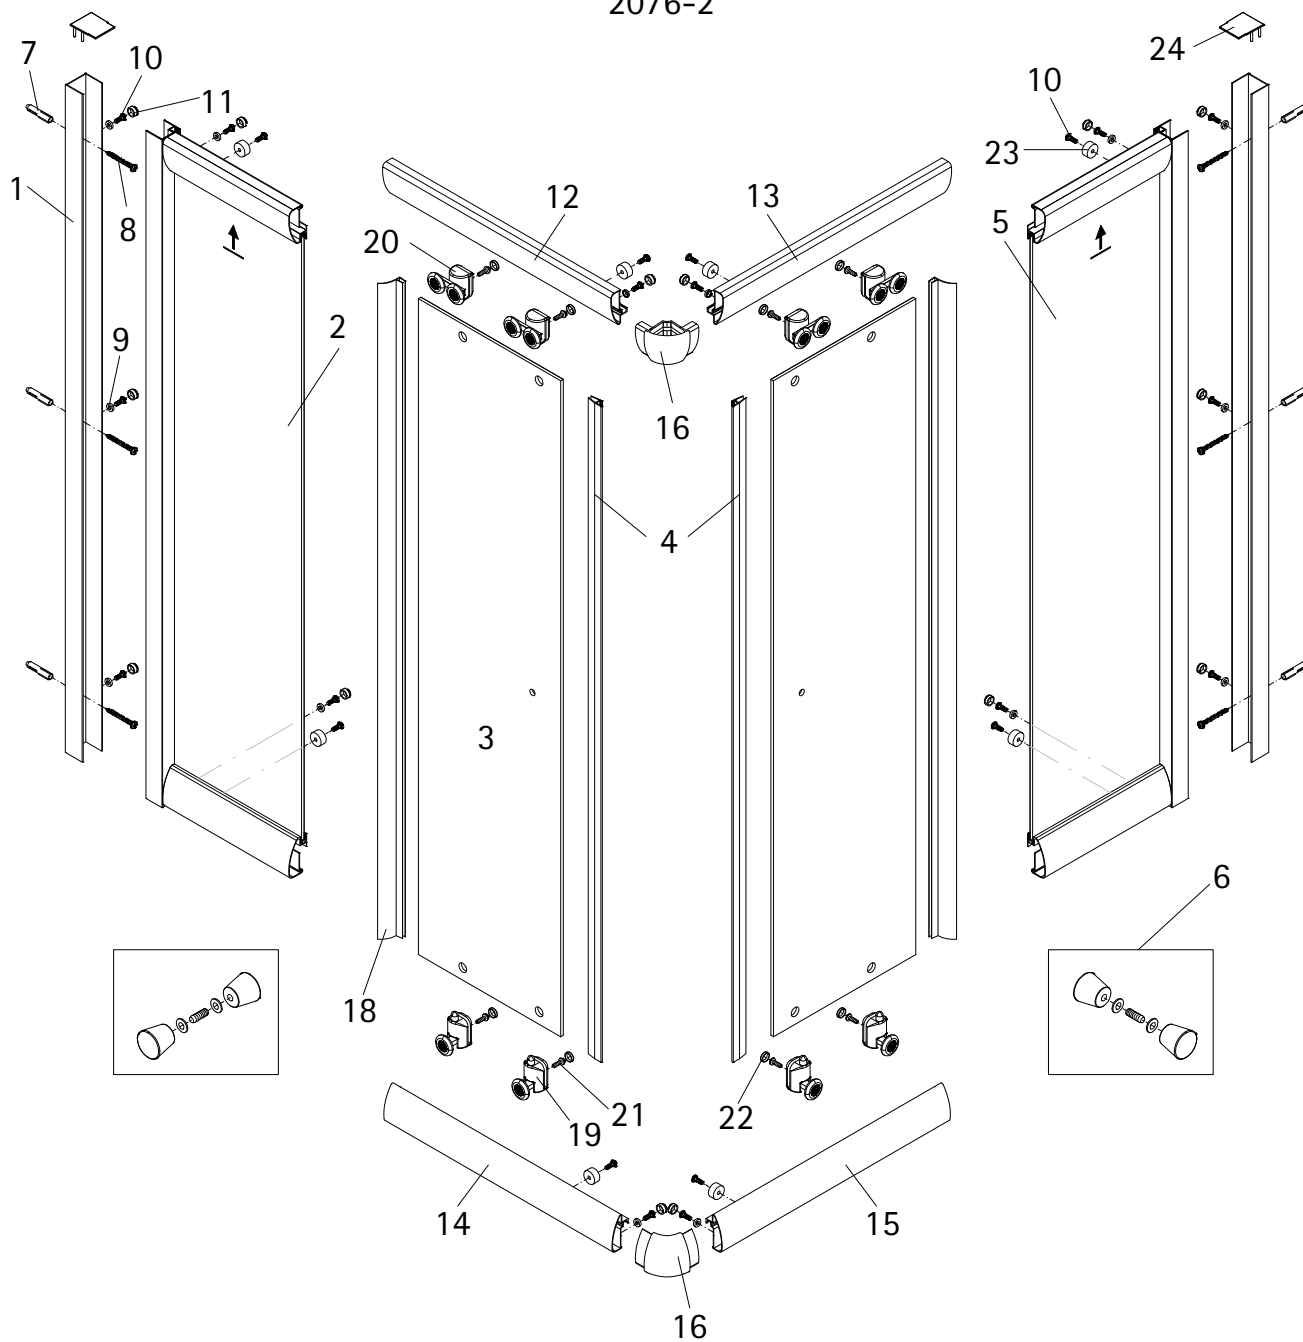

- Montageanleitung
- Assembly instructions
- Notice de montage
- Montagehandleiding
- Návod na montáž
- Instrucțiune de montaj
- Navodila za namestitev
- Installationstruktioener

Pos.	Bezeichnung
1	2x Wandanschlussprofil (1800 mm)
1	2x Wandanschlussprofil (1750 mm)
2	1x Festelement links
3	2x Schiebetür
4	2x Magnet
5	1x Festelement rechts
6	2x Griff komplett
7*	6x Dübel
8*	6x Schraube 4,2 x 45 mm
9*	14x Abdeckkappenaufnahme
10*	22x Schraube 3,5 x 9,5 mm
11*	14x Abdeckkappe
12	1x Rahmenoberprofil links

Pos.	Bezeichnung
13	1x Rahmenoberprofil rechts
14	1x Rahmenunterprofil links
15	1x Rahmenunterprofil rechts
16	2x Eckverbinder
18	2x Streifdichtung
19	4x Laufrollen unten (inkl. Pos. 21, 22)
20	4x Laufrollen oben (inkl. Pos. 21, 22)
21	8x Schraube Gleiter / Laufwagen
22	8x Abdeckkappe Gleiter/ Laufwagen
23*	8x Stopper
24*	2x Abdeckkappe

* Schrauben und Abdeckkappenset

A

B

750 - 900 mm Variabel verstelbaar

1

2

3

4

Pos. 14

2
14 mm

40 mm

4
Ø 3 mm

10

3 Pos. 9

Pos. 10

5