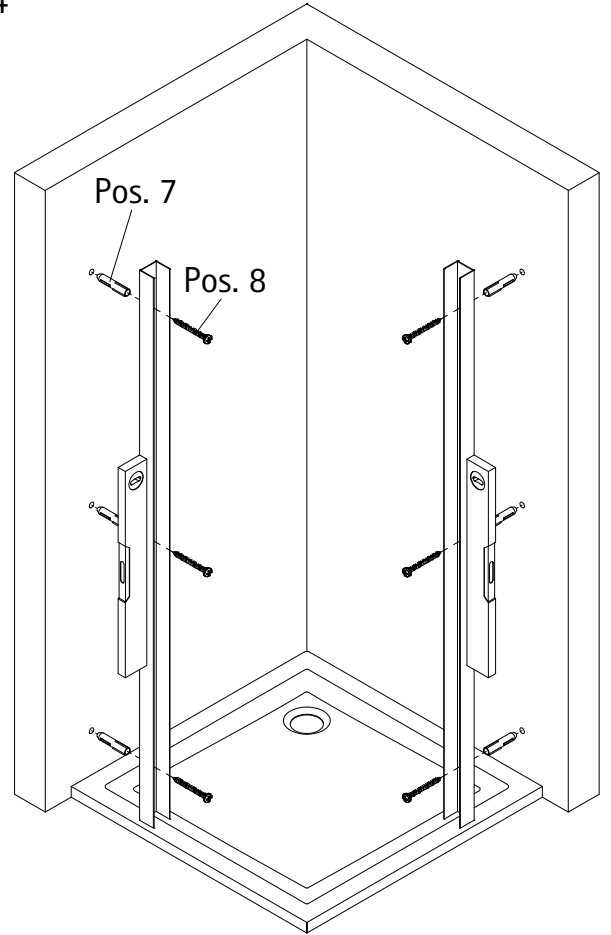

- Montageanleitung
- Assembly instructions
- Notice de montage
- Montagehandleiding
- Návod na montáž
- Instrucțiune de montaj
- Navodila za namestitev
- Installationstruktioener

Pos.	Bezeichnung
1	2x Wandanschlussprofil (1800 mm)
1	2x Wandanschlussprofil (1750 mm)
2	1x Festelement links
3	2x Schiebetür
4	2x Magnet
5	1x Festelement rechts
6	2x Griff komplett
7*	6x Dübel
8*	6x Schraube 4,2 x 45 mm
9*	14x Abdeckkappenaufnahme
10*	22x Schraube 3,5 x 9,5 mm
11*	14x Abdeckkappe
12	1x Rahmenoberprofil links

Pos.	Bezeichnung
13	1x Rahmenoberprofil rechts
14	1x Rahmenunterprofil links
15	1x Rahmenunterprofil rechts
16	2x Eckverbinder
18	2x Streifdichtung
19	4x Laufrollen unten (inkl. Pos. 21, 22)
20	4x Laufrollen oben (inkl. Pos. 21, 22)
21	8x Schraube Gleiter / Laufwagen
22	8x Abdeckkappe Gleiter/ Laufwagen
23*	8x Stopper
24*	2x Abdeckkappe

* Schrauben und Abdeckkappenset

A

B

750 - 900 mm Variabel verstelbaar

1

2

3

4