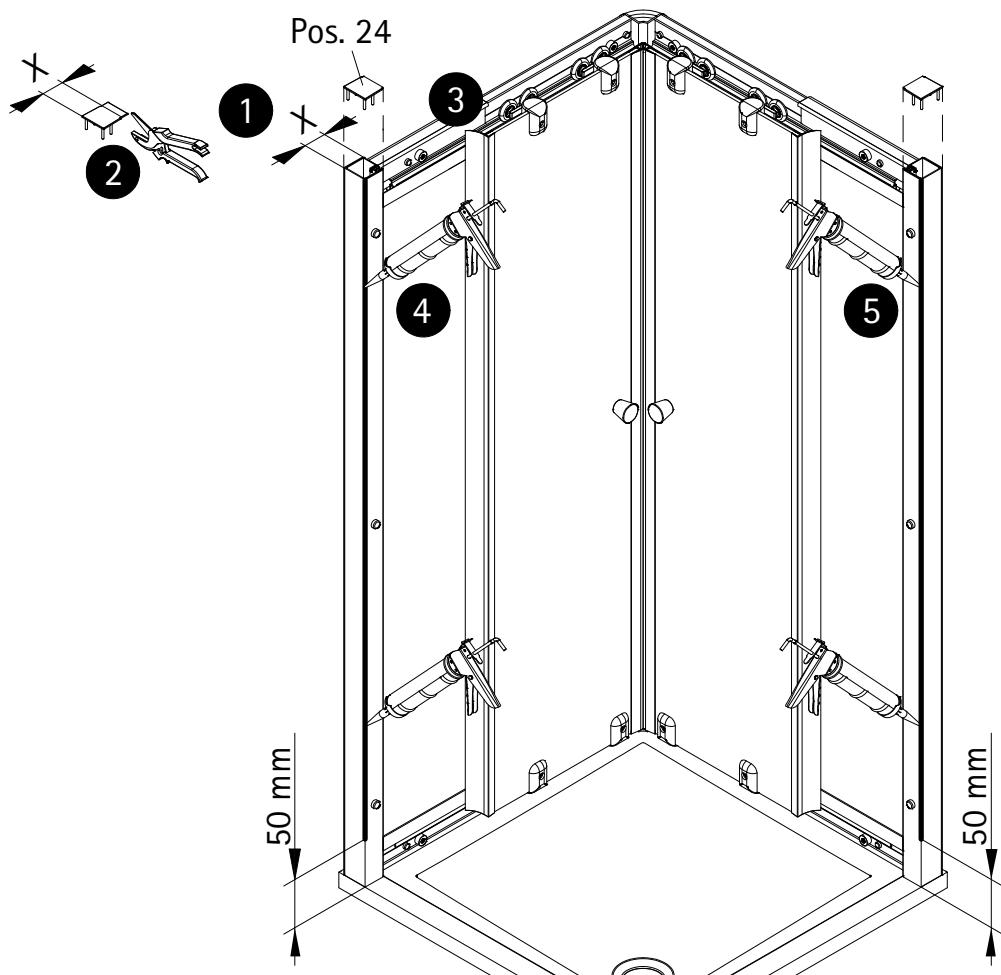

- Montageanleitung
- Assembly instructions
- Notice de montage
- Montagehandleiding
- Návod na montáž
- Instrucțiune de montaj
- Navodila za namestitev
- Installationstruktioener

Pos.	Bezeichnung
1	2x Wandanschlussprofil (1800 mm)
1	2x Wandanschlussprofil (1750 mm)
2	1x Festelement links
3	2x Schiebetür
4	2x Magnet
5	1x Festelement rechts
6	2x Griff komplett
7*	6x Dübel
8*	6x Schraube 4,2 x 45 mm
9*	14x Abdeckkappenaufnahme
10*	22x Schraube 3,5 x 9,5 mm
11*	14x Abdeckkappe
12	1x Rahmenoberprofil links

15

16

17

18

19

20

21

22