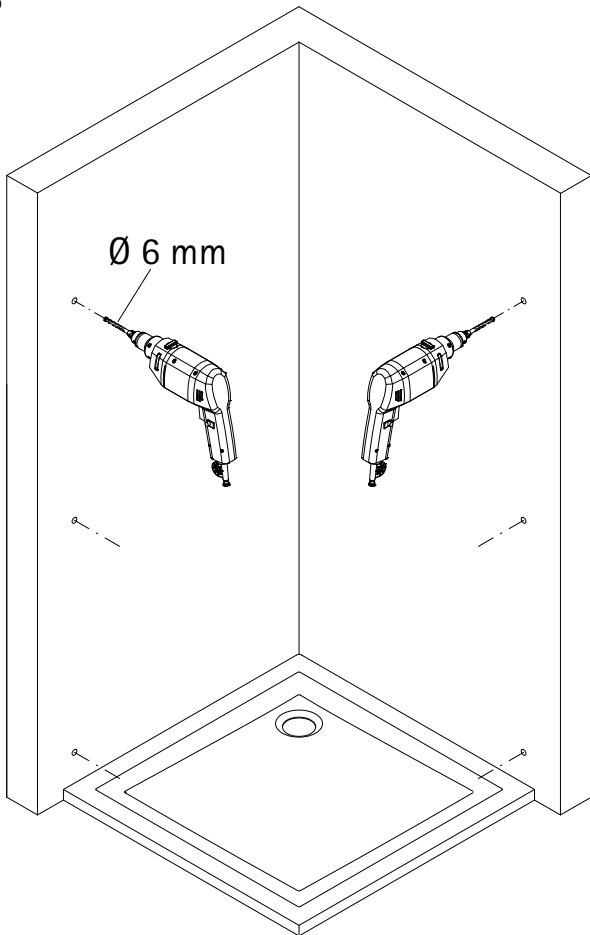

- Montageanleitung
- Assembly instructions
- Notice de montage
- Montagehandleiding
- Návod na montáž
- Instrucțiune de montaj
- Navodila za namestitev
- Installationstruktioener

Pos.	Bezeichnung
1	2x Wandanschlussprofil (1800 mm)
1	2x Wandanschlussprofil (1750 mm)
2	1x Festelement links
3	2x Schiebetür
4	2x Magnet
5	1x Festelement rechts
6	2x Griff komplett
7*	6x Dübel
8*	6x Schraube 4,2 x 45 mm
9*	14x Abdeckkappenaufnahme
10*	22x Schraube 3,5 x 9,5 mm
11*	14x Abdeckkappe
12	1x Rahmenoberprofil links

* Schrauben und Abdeckkappenset

A

B

750 - 900 mm Variabel verstelbaar

1

2

3

4

Pos. 14

2
14 mm

40 mm

4
Ø 3 mm

10

3 Pos. 9

Pos. 10

5