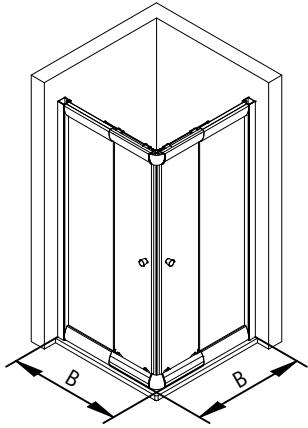

A

B

750 - 900 mm Variabel verstelbaar

1