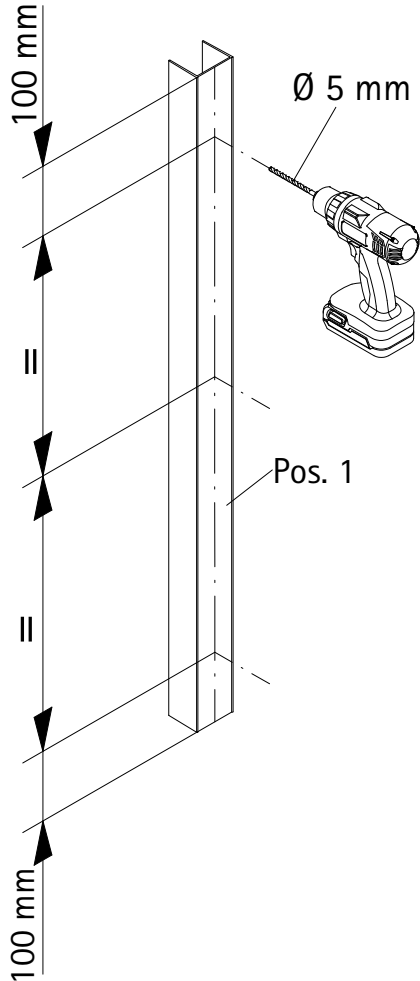

- Montageanleitung
- Assembly instructions
- Notice de montage
- Montagehandleiding
- Návod na montáž
- Instrucțiune de montaj
- Navodila za namestitev
- Installationstruktioener

Pos.	Bezeichnung
1	2x Wandanschlussprofil (1800 mm)
1	2x Wandanschlussprofil (1750 mm)
2	1x Festelement links
3	2x Schiebetür
4	2x Magnet
5	1x Festelement rechts
6	2x Griff komplett
7*	6x Dübel
8*	6x Schraube 4,2 x 45 mm
9*	14x Abdeckkappenaufnahme
10*	22x Schraube 3,5 x 9,5 mm
11*	14x Abdeckkappe
12	1x Rahmenoberprofil links

Pos.	Bezeichnung
13	1x Rahmenoberprofil rechts
14	1x Rahmenunterprofil links
15	1x Rahmenunterprofil rechts
16	2x Eckverbinder
18	2x Streifdichtung
19	4x Laufrollen unten (inkl. Pos. 21, 22)
20	4x Laufrollen oben (inkl. Pos. 21, 22)
21	8x Schraube Gleiter / Laufwagen
22	8x Abdeckkappe Gleiter/ Laufwagen
23*	8x Stopper
24*	2x Abdeckkappe

* Schrauben und Abdeckkappenset

A

B

750 - 900 mm Variabel verstelbaar

1

2

3

4

Pos. 14

2
14 mm

40 mm

4
Ø 3 mm

10

3 Pos. 9

Pos. 10

5