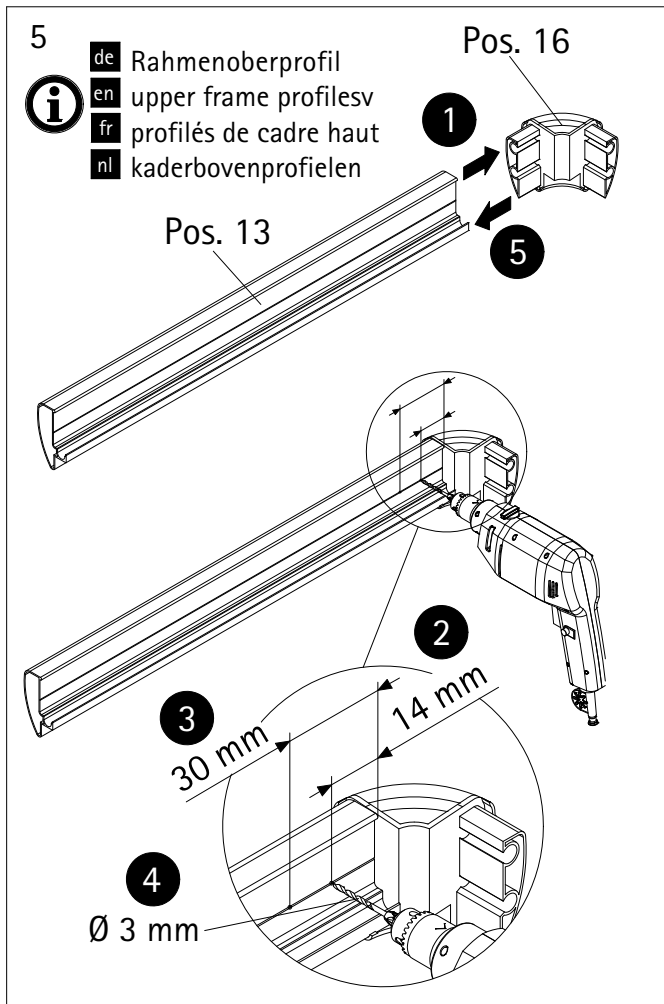

- Montageanleitung
- Assembly instructions
- Notice de montage
- Montagehandleiding
- Návod na montáž
- Instrucțiune de montaj
- Navodila za namestitev
- Installationstruktioener

Pos.	Bezeichnung
1	2x Wandanschlussprofil (1800 mm)
1	2x Wandanschlussprofil (1750 mm)
2	1x Festelement links
3	2x Schiebetür
4	2x Magnet
5	1x Festelement rechts
6	2x Griff komplett
7*	6x Dübel
8*	6x Schraube 4,2 x 45 mm
9*	14x Abdeckkappenaufnahme
10*	22x Schraube 3,5 x 9,5 mm
11*	14x Abdeckkappe
12	1x Rahmenoberprofil links

Pos.	Bezeichnung
13	1x Rahmenoberprofil rechts
14	1x Rahmenunterprofil links
15	1x Rahmenunterprofil rechts
16	2x Eckverbinder
18	2x Streifdichtung
19	4x Laufrollen unten (inkl. Pos. 21, 22)
20	4x Laufrollen oben (inkl. Pos. 21, 22)
21	8x Schraube Gleiter / Laufwagen
22	8x Abdeckkappe Gleiter/ Laufwagen
23*	8x Stopper
24*	2x Abdeckkappe

* Schrauben und Abdeckkappenset

A

B

750 - 900 mm Variabel verstelbaar

1

2

3

4

Pos. 14

2
14 mm

40 mm

4
Ø 3 mm

10

3 Pos. 9

Pos. 10

5