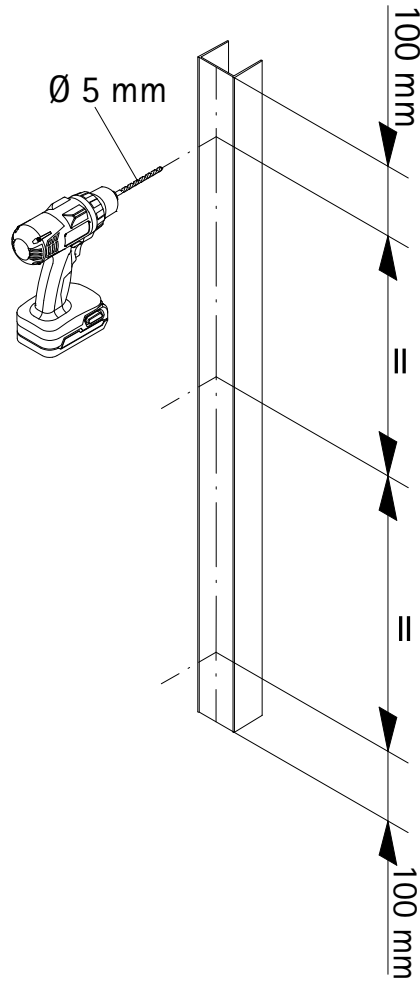

- Montageanleitung
- Assembly instructions
- Notice de montage
- Montagehandleiding
- Návod na montáž
- Instrucțiune de montaj
- Navodila za namestitev
- Installationstruktioener

Pos.	Bezeichnung
1	2x Wandanschlussprofil (1800 mm)
1	2x Wandanschlussprofil (1750 mm)
2	1x Festelement links
3	2x Schiebetür
4	2x Magnet
5	1x Festelement rechts
6	2x Griff komplett
7*	6x Dübel
8*	6x Schraube 4,2 x 45 mm
9*	14x Abdeckkappenaufnahme
10*	22x Schraube 3,5 x 9,5 mm
11*	14x Abdeckkappe
12	1x Rahmenoberprofil links

Pos.	Bezeichnung
13	1x Rahmenoberprofil rechts
14	1x Rahmenunterprofil links
15	1x Rahmenunterprofil rechts
16	2x Eckverbinder
18	2x Streifdichtung
19	4x Laufrollen unten (inkl. Pos. 21, 22)
20	4x Laufrollen oben (inkl. Pos. 21, 22)
21	8x Schraube Gleiter / Laufwagen
22	8x Abdeckkappe Gleiter/ Laufwagen
23*	8x Stopper
24*	2x Abdeckkappe

* Schrauben und Abdeckkappenset

A

B

750 - 900 mm Variabel verstelbaar

1

2

3

4

Pos. 14

2
14 mm

40 mm

4
Ø 3 mm

10

3 Pos. 9

Pos. 10

5