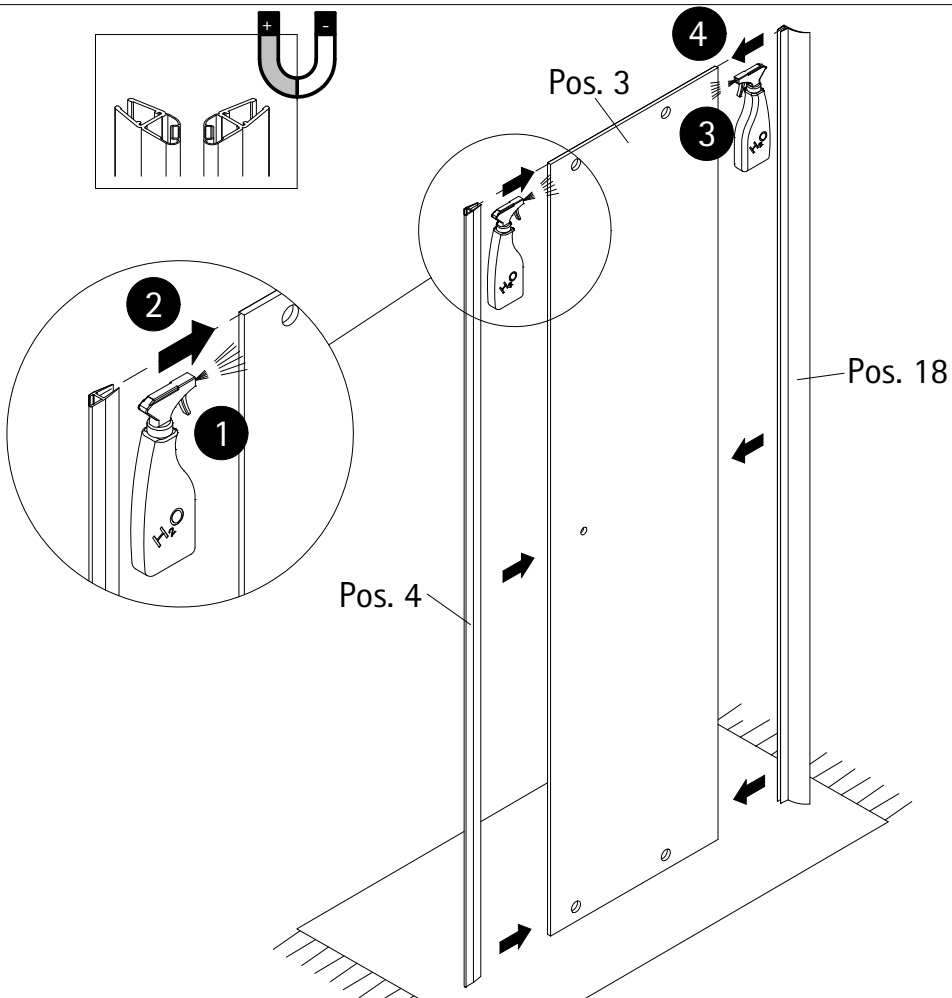

- Montageanleitung
- Assembly instructions
- Notice de montage
- Montagehandleiding
- Návod na montáž
- Instrucțiune de montaj
- Navodila za namestitev
- Installationstruktioener

Pos.	Bezeichnung
1	2x Wandanschlussprofil (1800 mm)
1	2x Wandanschlussprofil (1750 mm)
2	1x Festelement links
3	2x Schiebetür
4	2x Magnet
5	1x Festelement rechts
6	2x Griff komplett
7*	6x Dübel
8*	6x Schraube 4,2 x 45 mm
9*	14x Abdeckkappenaufnahme
10*	22x Schraube 3,5 x 9,5 mm
11*	14x Abdeckkappe
12	1x Rahmenoberprofil links

Pos. 14

2
14 mm

40 mm

4
Ø 3 mm

10

3 Pos. 9

Pos. 10

5

Pos. 11

2
Pos. 10
Pos. 23

1

4

6

11

12

Duschwanne / shower tray receveur de douche / douchebak	Schraube C	Stopper D
750 mm	152 mm	170 mm
800 mm	152 mm	170 mm
850 mm	147 mm	160 mm
900 mm	194 mm	210 mm

15

16

17

18

19

20

21

22