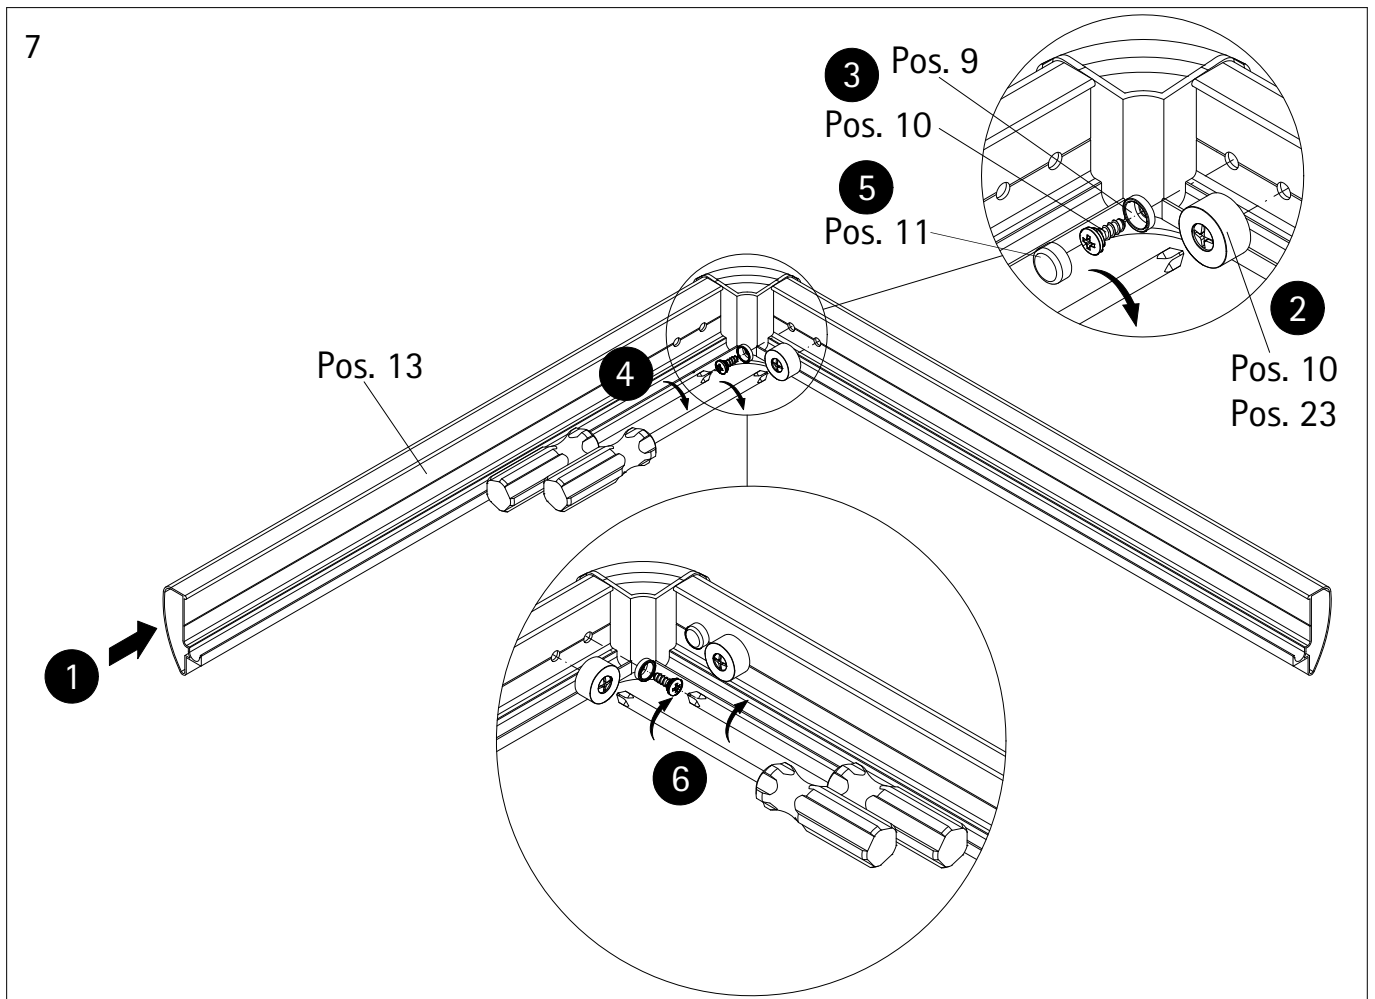

- Montageanleitung
- Assembly instructions
- Notice de montage
- Montagehandleiding
- Návod na montáž
- Instrucțiune de montaj
- Navodila za namestitev
- Installationstruktioener

Pos.	Bezeichnung
1	2x Wandanschlussprofil (1800 mm)
1	2x Wandanschlussprofil (1750 mm)
2	1x Festelement links
3	2x Schiebetür
4	2x Magnet
5	1x Festelement rechts
6	2x Griff komplett
7*	6x Dübel
8*	6x Schraube 4,2 x 45 mm
9*	14x Abdeckkappenaufnahme
10*	22x Schraube 3,5 x 9,5 mm
11*	14x Abdeckkappe
12	1x Rahmenoberprofil links

Pos.	Bezeichnung
13	1x Rahmenoberprofil rechts
14	1x Rahmenunterprofil links
15	1x Rahmenunterprofil rechts
16	2x Eckverbinder
18	2x Streifdichtung
19	4x Laufrollen unten (inkl. Pos. 21, 22)
20	4x Laufrollen oben (inkl. Pos. 21, 22)
21	8x Schraube Gleiter / Laufwagen
22	8x Abdeckkappe Gleiter/ Laufwagen
23*	8x Stopper
24*	2x Abdeckkappe

* Schrauben und Abdeckkappenset

A

B

750 - 900 mm Variabel verstelbaar

1

2

3

4

Pos. 14

2
14 mm

40 mm

4
Ø 3 mm

10

3 Pos. 9

Pos. 10

5