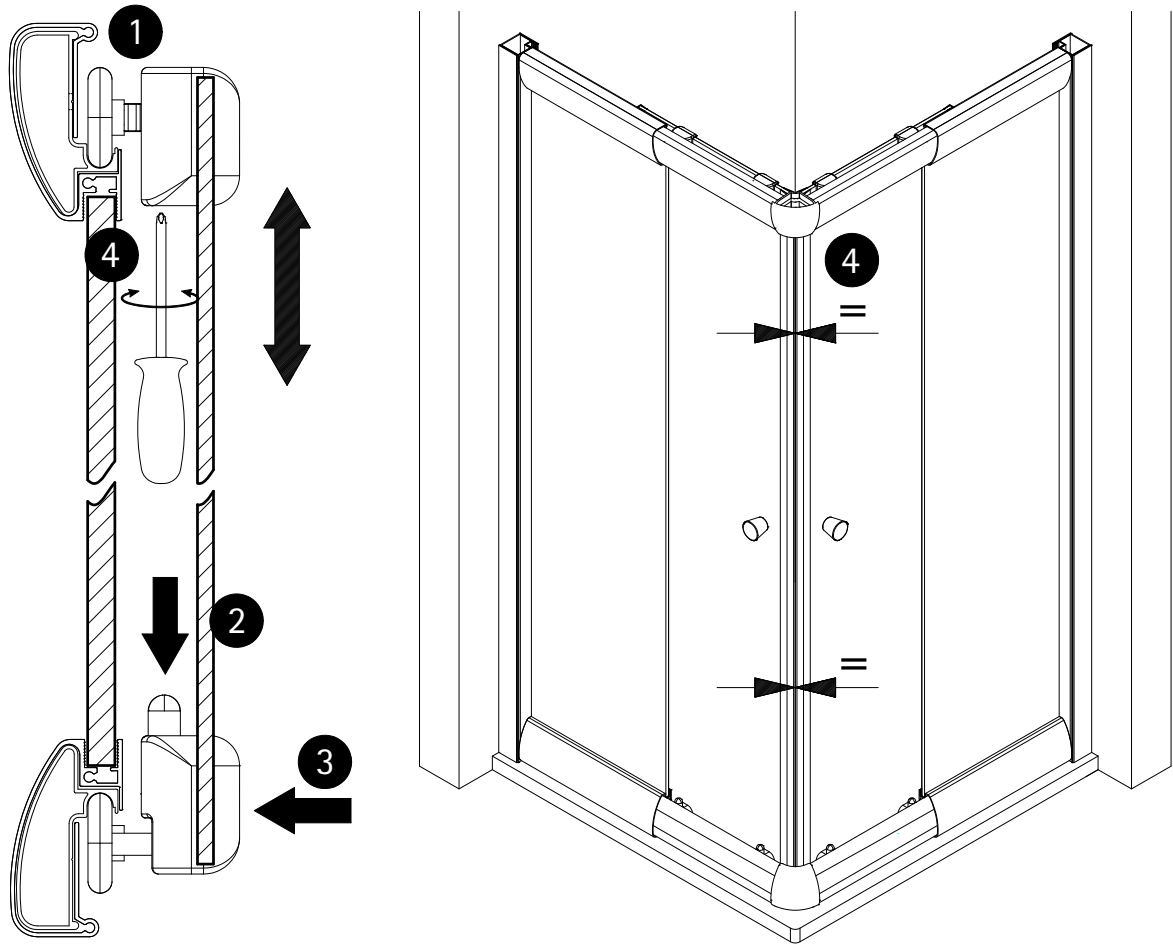

- Montageanleitung
- Assembly instructions
- Notice de montage
- Montagehandleiding
- Návod na montáž
- Instrucțiune de montaj
- Navodila za namestitev
- Installationstruktioener

Pos.	Bezeichnung
1	2x Wandanschlussprofil (1800 mm)
1	2x Wandanschlussprofil (1750 mm)
2	1x Festelement links
3	2x Schiebetür
4	2x Magnet
5	1x Festelement rechts
6	2x Griff komplett
7*	6x Dübel
8*	6x Schraube 4,2 x 45 mm
9*	14x Abdeckkappenaufnahme
10*	22x Schraube 3,5 x 9,5 mm
11*	14x Abdeckkappe
12	1x Rahmenoberprofil links

15

16

17

18

19

20

21

22