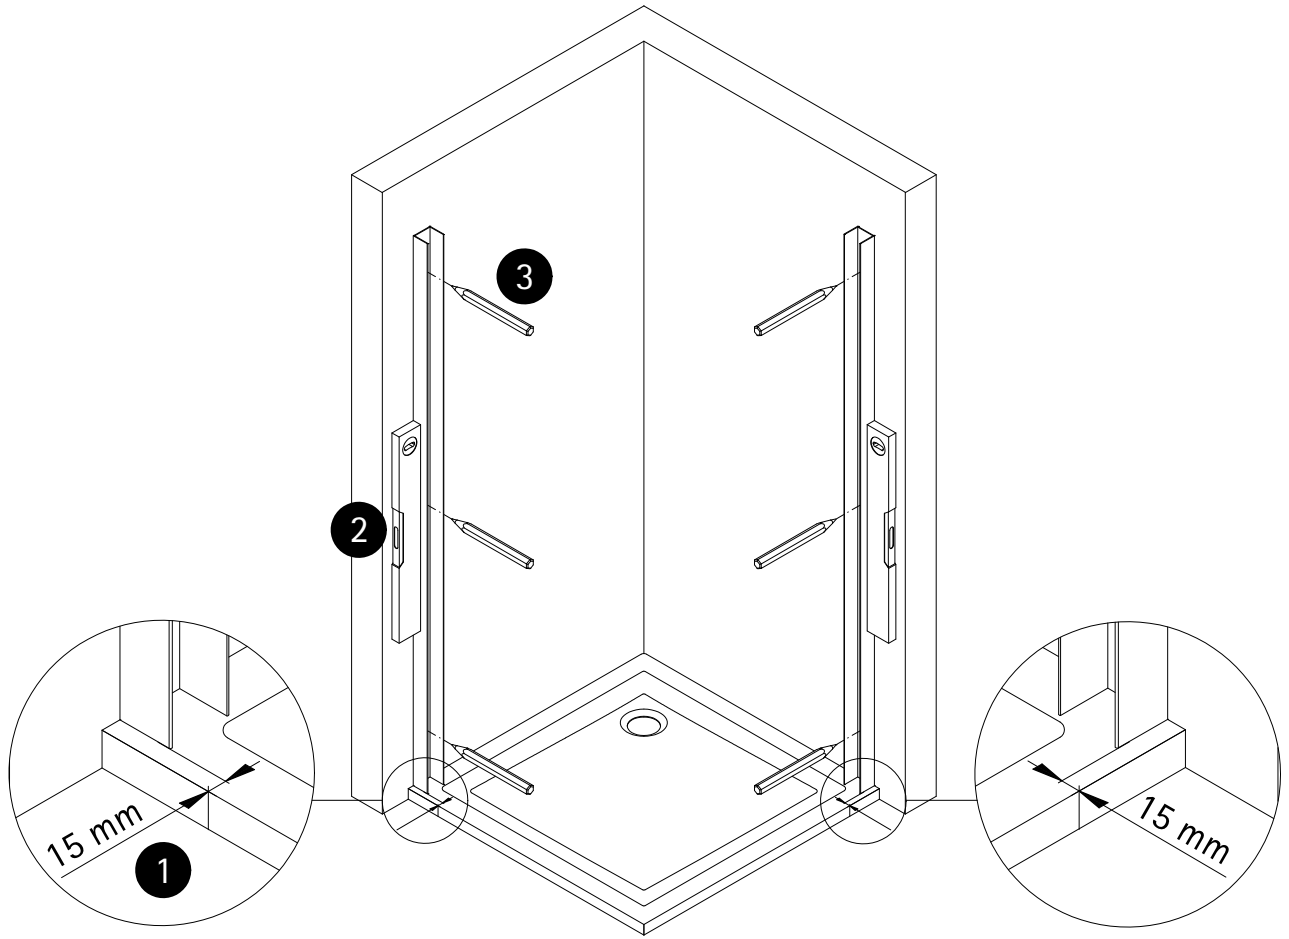

- Montageanleitung
- Assembly instructions
- Notice de montage
- Montagehandleiding
- Návod na montáž
- Instrucțiune de montaj
- Navodila za namestitev
- Installationstruktioener

Pos.	Bezeichnung
1	2x Wandanschlussprofil (1800 mm)
1	2x Wandanschlussprofil (1750 mm)
2	1x Festelement links
3	2x Schiebetür
4	2x Magnet
5	1x Festelement rechts
6	2x Griff komplett
7*	6x Dübel
8*	6x Schraube 4,2 x 45 mm
9*	14x Abdeckkappenaufnahme
10*	22x Schraube 3,5 x 9,5 mm
11*	14x Abdeckkappe
12	1x Rahmenoberprofil links

* Schrauben und Abdeckkappenset

A

B

750 - 900 mm Variabel verstelbaar

1

2

3

4