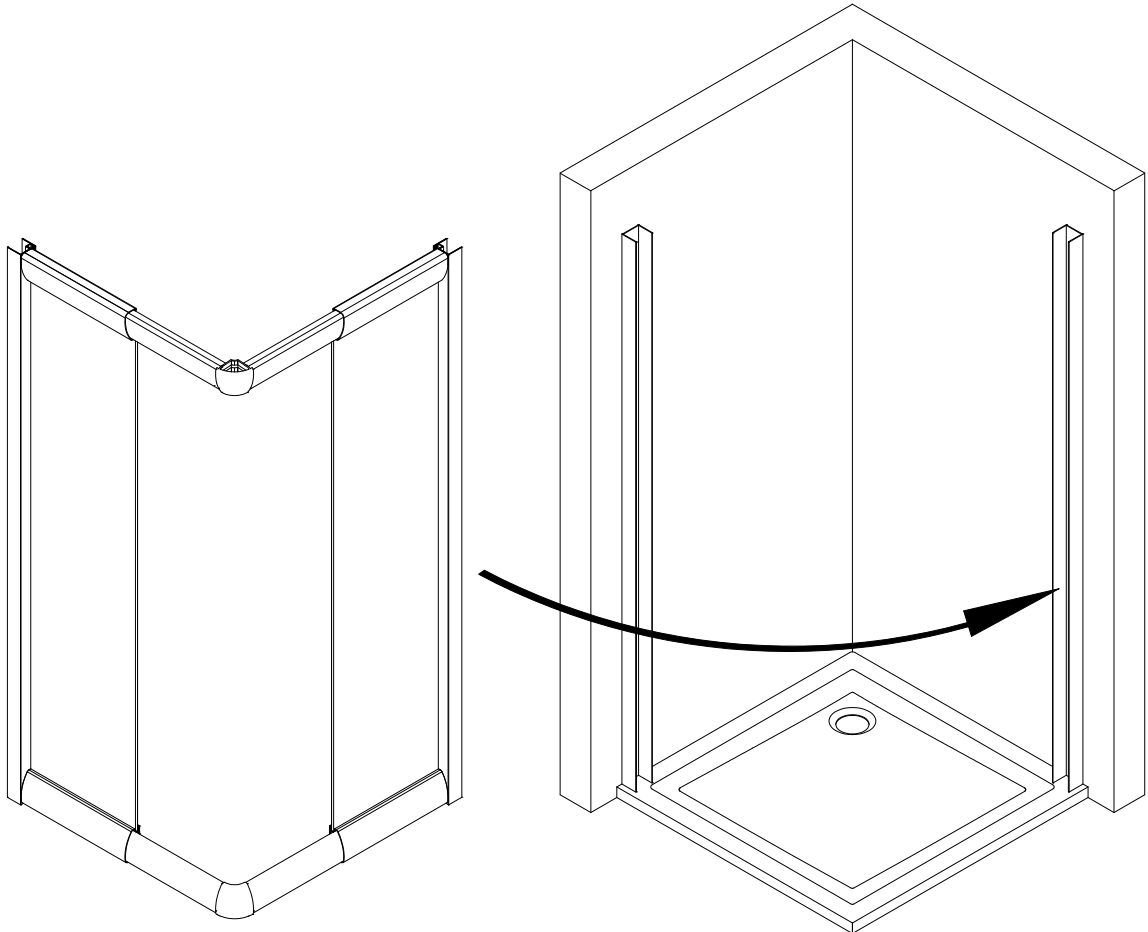

Pos. 11

2
Pos. 10
Pos. 23

1

4

6

11

12

Duschwanne / shower tray receveur de douche / douchebak	Schraube C	Stopper D
750 mm	152 mm	170 mm
800 mm	152 mm	170 mm
850 mm	147 mm	160 mm
900 mm	194 mm	210 mm