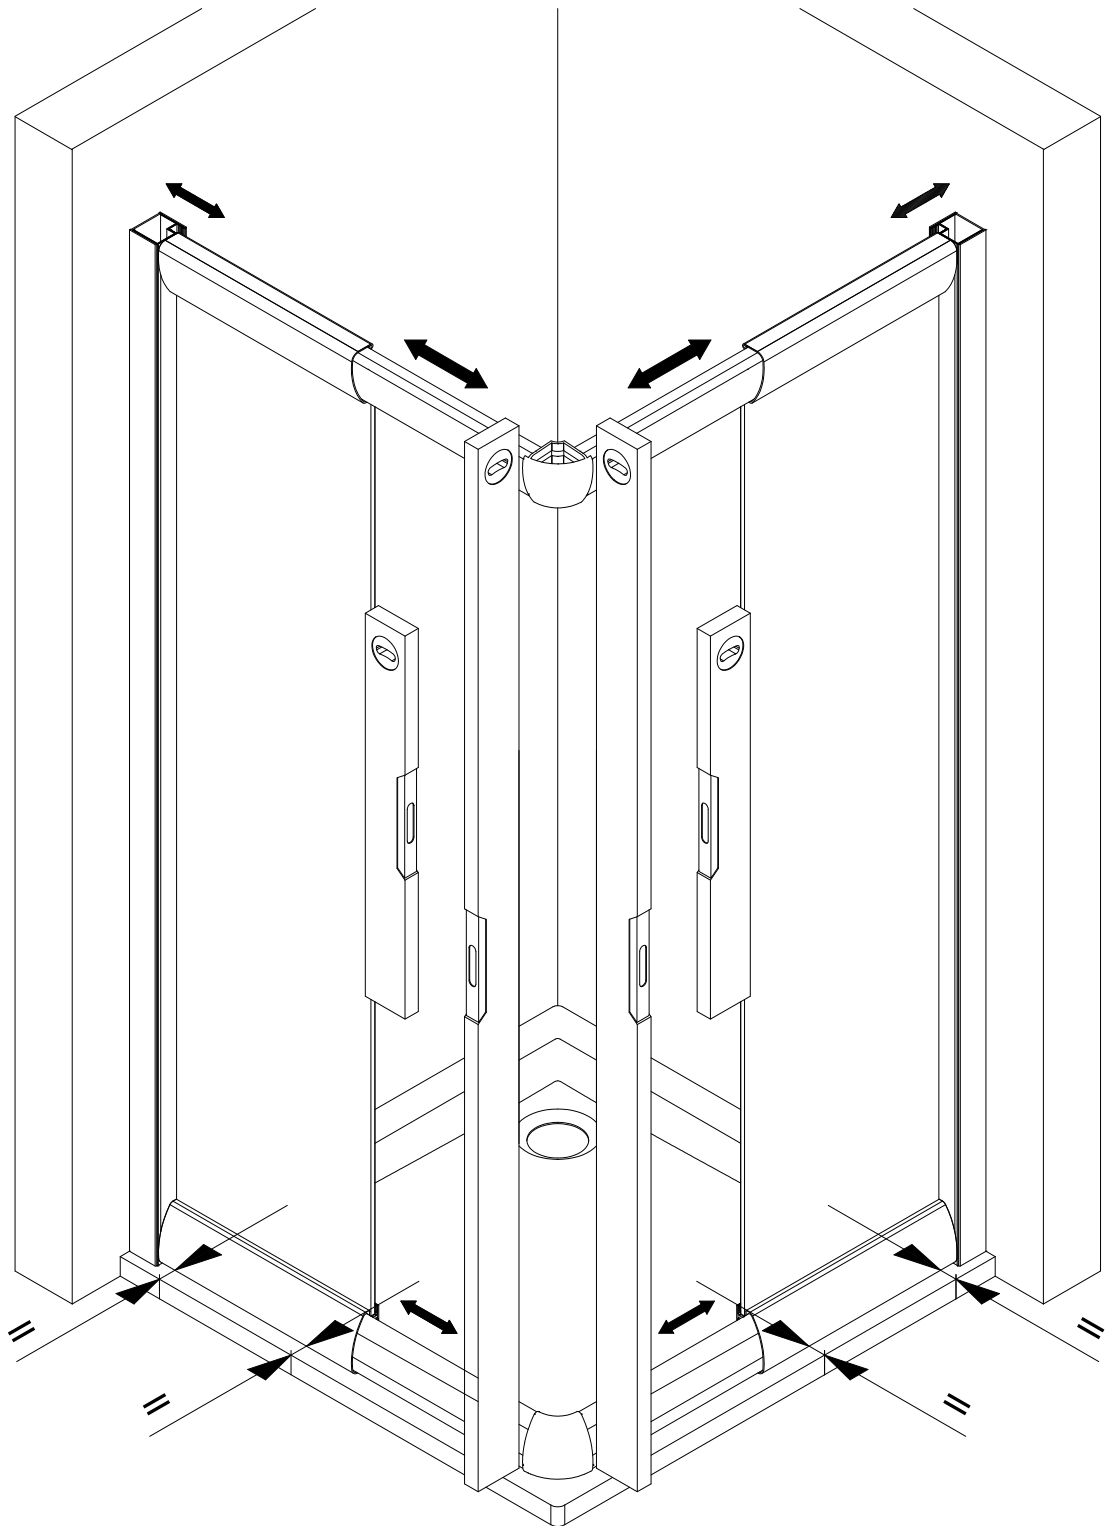

- Montageanleitung
- Assembly instructions
- Notice de montage
- Montagehandleiding
- Návod na montáž
- Instrucțiune de montaj
- Navodila za namestitev
- Installationstruktioener

Pos.	Bezeichnung
1	2x Wandanschlussprofil (1800 mm)
1	2x Wandanschlussprofil (1750 mm)
2	1x Festelement links
3	2x Schiebetür
4	2x Magnet
5	1x Festelement rechts
6	2x Griff komplett
7*	6x Dübel
8*	6x Schraube 4,2 x 45 mm
9*	14x Abdeckkappenaufnahme
10*	22x Schraube 3,5 x 9,5 mm
11*	14x Abdeckkappe
12	1x Rahmenoberprofil links

Pos. 14

2
14 mm

40 mm

4
Ø 3 mm

10

3 Pos. 9

Pos. 10

5

Pos. 11

2
Pos. 10
Pos. 23

1

4

6

11

12

Duschwanne / shower tray receveur de douche / douchebak	Schraube C	Stopper D
750 mm	152 mm	170 mm
800 mm	152 mm	170 mm
850 mm	147 mm	160 mm
900 mm	194 mm	210 mm

15

16

17

18

19

20

21

22