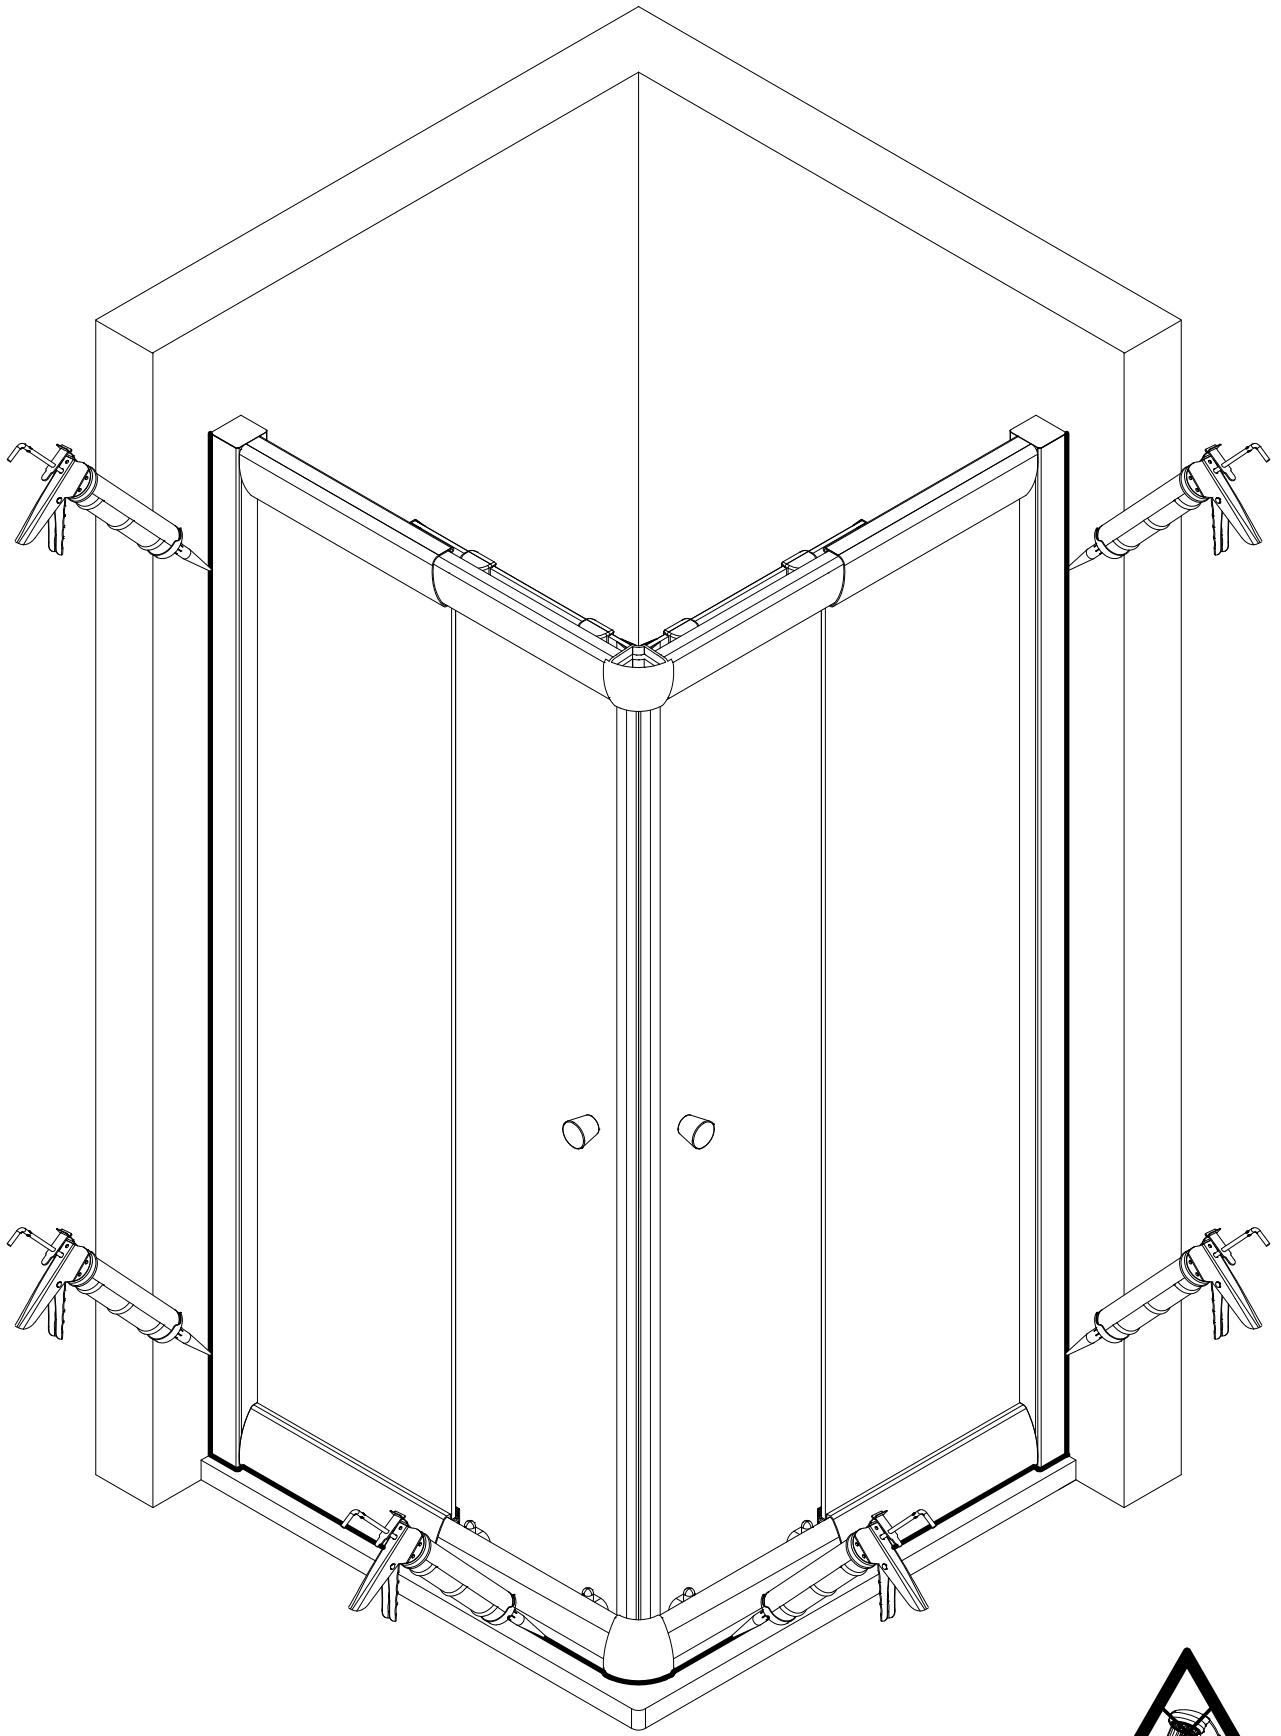

- Montageanleitung
- Assembly instructions
- Notice de montage
- Montagehandleiding
- Návod na montáž
- Instrucțiune de montaj
- Navodila za namestitev
- Installationstruktioener

Pos.	Bezeichnung
1	2x Wandanschlussprofil (1800 mm)
1	2x Wandanschlussprofil (1750 mm)
2	1x Festelement links
3	2x Schiebetür
4	2x Magnet
5	1x Festelement rechts
6	2x Griff komplett
7*	6x Dübel
8*	6x Schraube 4,2 x 45 mm
9*	14x Abdeckkappenaufnahme
10*	22x Schraube 3,5 x 9,5 mm
11*	14x Abdeckkappe
12	1x Rahmenoberprofil links

15

16

17

18

19

20

21

22