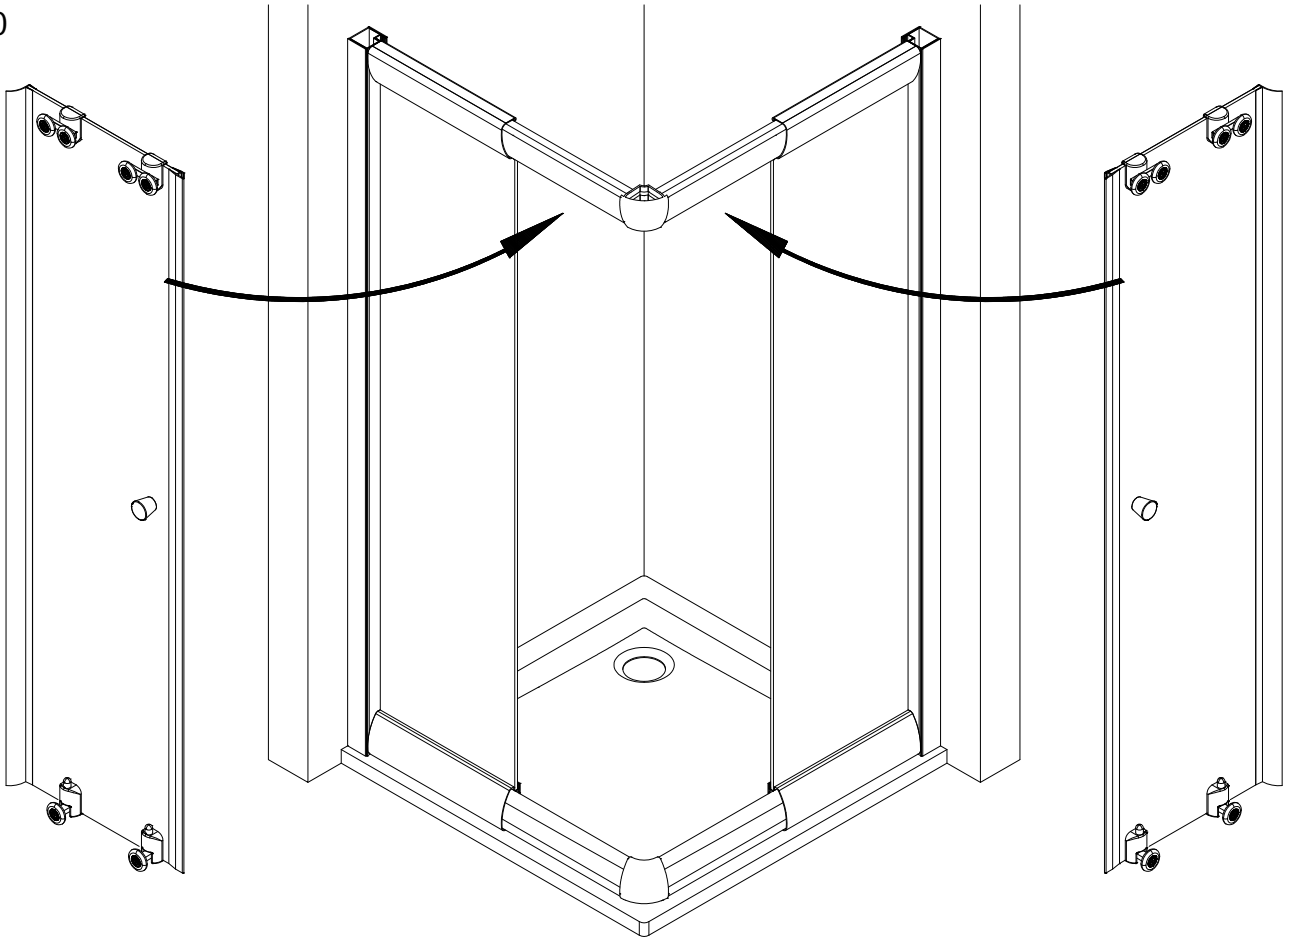

- Montageanleitung
- Assembly instructions
- Notice de montage
- Montagehandleiding
- Návod na montáž
- Instrucțiune de montaj
- Navodila za namestitev
- Installationstruktioener

Pos.	Bezeichnung
1	2x Wandanschlussprofil (1800 mm)
1	2x Wandanschlussprofil (1750 mm)
2	1x Festelement links
3	2x Schiebetür
4	2x Magnet
5	1x Festelement rechts
6	2x Griff komplett
7*	6x Dübel
8*	6x Schraube 4,2 x 45 mm
9*	14x Abdeckkappenaufnahme
10*	22x Schraube 3,5 x 9,5 mm
11*	14x Abdeckkappe
12	1x Rahmenoberprofil links

15

16

17

18

19

20

21

22