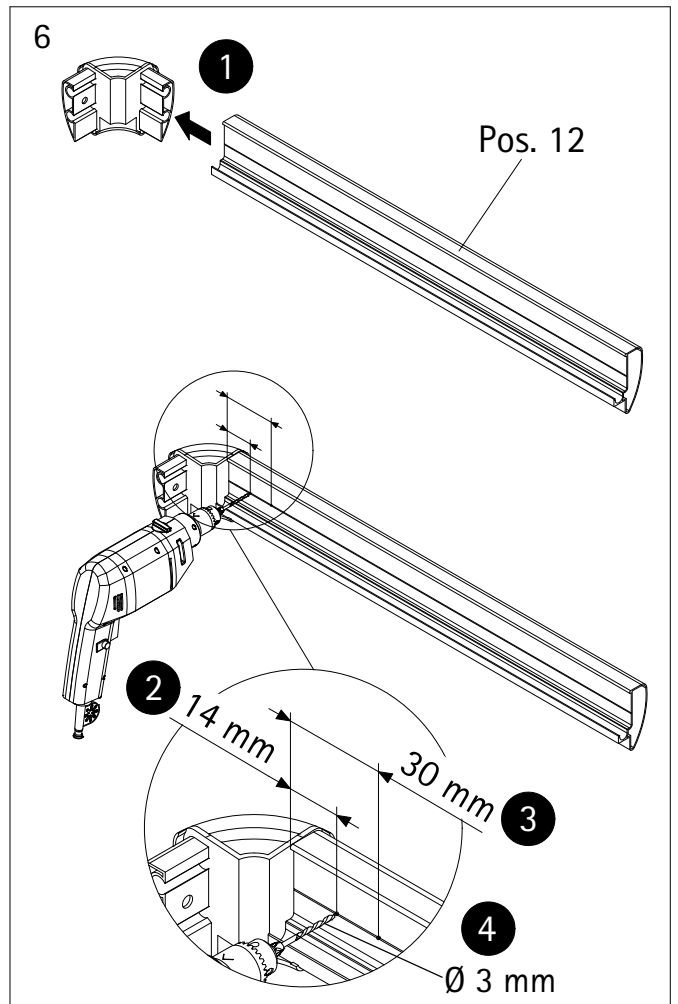

- Montageanleitung
- Assembly instructions
- Notice de montage
- Montagehandleiding
- Návod na montáž
- Instrucțiune de montaj
- Navodila za namestitev
- Installationstruktioener

Pos.	Bezeichnung
1	2x Wandanschlussprofil (1800 mm)
1	2x Wandanschlussprofil (1750 mm)
2	1x Festelement links
3	2x Schiebetür
4	2x Magnet
5	1x Festelement rechts
6	2x Griff komplett
7*	6x Dübel
8*	6x Schraube 4,2 x 45 mm
9*	14x Abdeckkappenaufnahme
10*	22x Schraube 3,5 x 9,5 mm
11*	14x Abdeckkappe
12	1x Rahmenoberprofil links

Pos.	Bezeichnung
13	1x Rahmenoberprofil rechts
14	1x Rahmenunterprofil links
15	1x Rahmenunterprofil rechts
16	2x Eckverbinder
18	2x Streifdichtung
19	4x Laufrollen unten (inkl. Pos. 21, 22)
20	4x Laufrollen oben (inkl. Pos. 21, 22)
21	8x Schraube Gleiter / Laufwagen
22	8x Abdeckkappe Gleiter/ Laufwagen
23*	8x Stopper
24*	2x Abdeckkappe

* Schrauben und Abdeckkappenset

A

B

750 - 900 mm Variabel verstelbaar

1

2

3

4

Pos. 14

2
14 mm

40 mm

4
Ø 3 mm

10

3 Pos. 9

Pos. 10

5