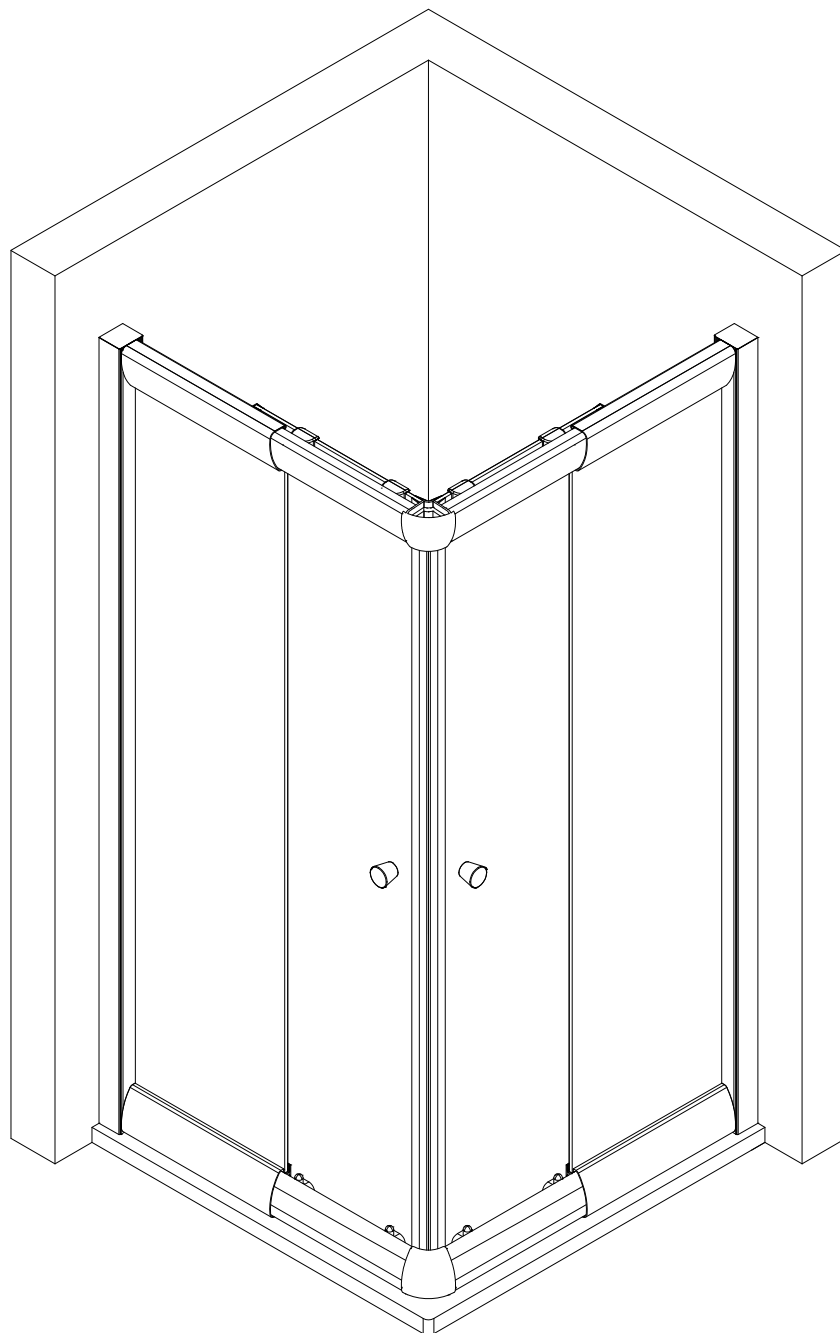

- Montageanleitung
- Assembly instructions
- Notice de montage
- Montagehandleiding
- Návod na montáž
- Instrucțiune de montaj
- Navodila za namestitev
- Installationstruktioener

Pos.	Bezeichnung
1	2x Wandanschlussprofil (1800 mm)
1	2x Wandanschlussprofil (1750 mm)
2	1x Festelement links
3	2x Schiebetür
4	2x Magnet
5	1x Festelement rechts
6	2x Griff komplett
7*	6x Dübel
8*	6x Schraube 4,2 x 45 mm
9*	14x Abdeckkappenaufnahme
10*	22x Schraube 3,5 x 9,5 mm
11*	14x Abdeckkappe
12	1x Rahmenoberprofil links

Pos.	Bezeichnung
13	1x Rahmenoberprofil rechts
14	1x Rahmenunterprofil links
15	1x Rahmenunterprofil rechts
16	2x Eckverbinder
18	2x Streifdichtung
19	4x Laufrollen unten (inkl. Pos. 21, 22)
20	4x Laufrollen oben (inkl. Pos. 21, 22)
21	8x Schraube Gleiter / Laufwagen
22	8x Abdeckkappe Gleiter/ Laufwagen
23*	8x Stopper
24*	2x Abdeckkappe