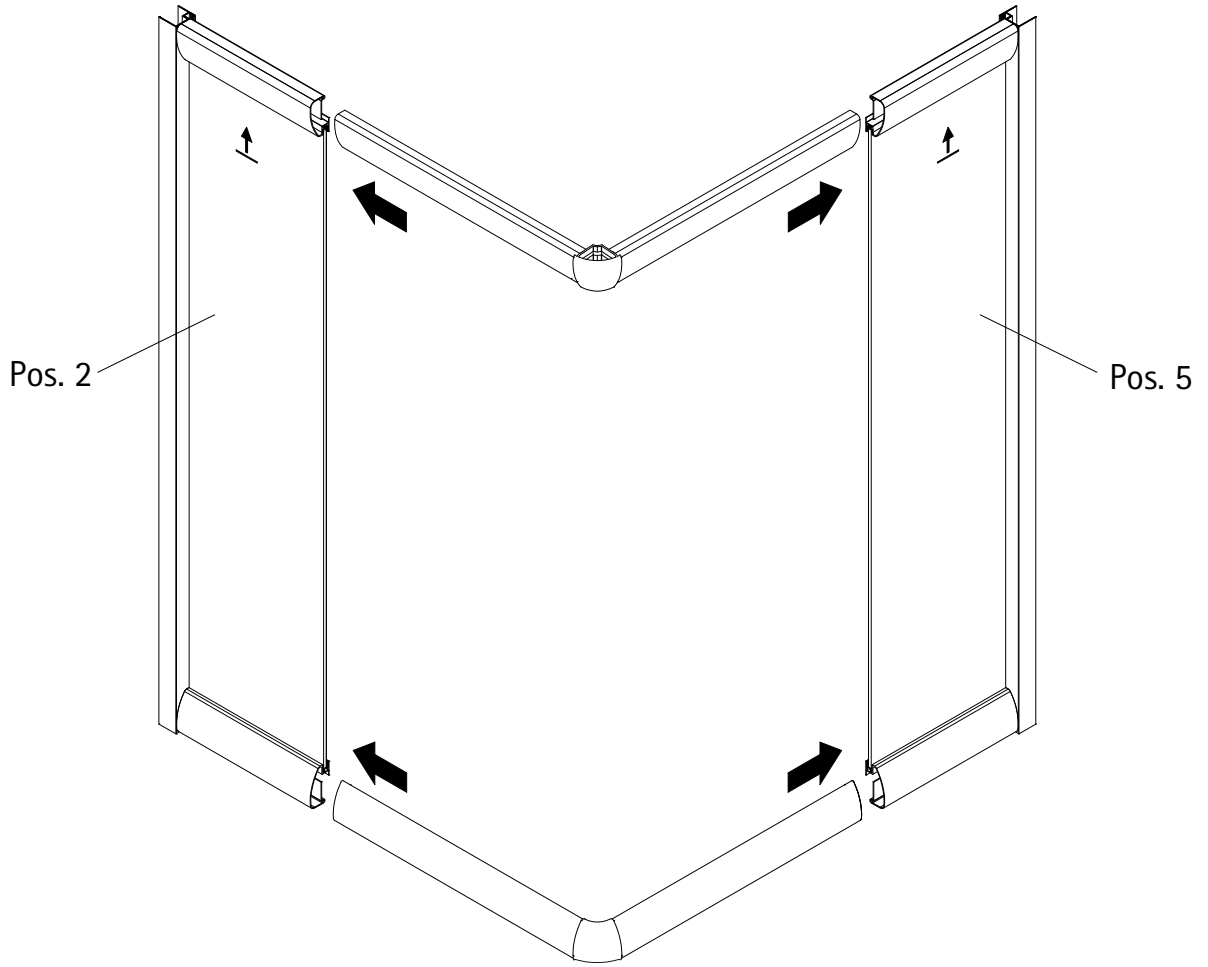

Pos. 11

2
Pos. 10
Pos. 23

1

4

6

11

12

Duschwanne / shower tray receveur de douche / douchebak	Schraube C	Stopper D
750 mm	152 mm	170 mm
800 mm	152 mm	170 mm
850 mm	147 mm	160 mm
900 mm	194 mm	210 mm