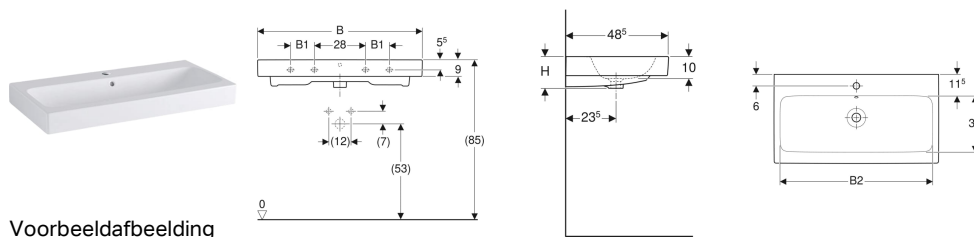

Geberit iCon wastafel

Voorbeeldafbeelding

Eigenschappen

- Geschikt voor onderbouwkast

Technische gegevens

Art. nr.	Kleur / oppervlak	Kraangat	Overloop	B	B1	B2	Breedte onderkast	Materiaal		Bevestigingspunten	
								H	T		
124060000	Wit	Gecentreerd	Zichtbaar	60 cm	- cm	54.5 cm	59.5 cm	15.5 cm	Vuurklei	48.5 cm	2
124060600	Wit / KeraTect	Gecentreerd	Zichtbaar	60 cm	- cm	54.5 cm	59.5 cm	15.5 cm	Vuurklei	48.5 cm	2
124062000	Wit	Gecentreerd	Zonder	60 cm	- cm	54.5 cm	59.5 cm	15.5 cm	Vuurklei	48.5 cm	2
124063000	Wit	Zonder	Zichtbaar	60 cm	- cm	54.5 cm	59.5 cm	15.5 cm	Vuurklei	48.5 cm	2
124063600	Wit / KeraTect	Zonder	Zichtbaar	60 cm	- cm	54.5 cm	59.5 cm	15.5 cm	Vuurklei	48.5 cm	2
124061000	Wit	Zonder	Zonder	60 cm	- cm	54.5 cm	59.5 cm	15.5 cm	Vuurklei	48.5 cm	2
124061600 *	Wit / KeraTect	Zonder	Zonder	60 cm	- cm	54.5 cm	59.5 cm	15.5 cm	Vuurklei	48.5 cm	2
124075000	Wit	Gecentreerd	Zichtbaar	75 cm	- cm	69 cm	74 cm	15.5 cm	Vuurklei	48.5 cm	2
124075600	Wit / KeraTect	Gecentreerd	Zichtbaar	75 cm	- cm	69 cm	74 cm	15.5 cm	Vuurklei	48.5 cm	2
124078000	Wit	Zonder	Zichtbaar	75 cm	- cm	69 cm	74 cm	15.5 cm	Vuurklei	48.5 cm	2
124078600	Wit / KeraTect	Zonder	Zichtbaar	75 cm	- cm	69 cm	74 cm	15.5 cm	Vuurklei	48.5 cm	2
124090000	Wit	Gecentreerd	Zichtbaar	90 cm	13 cm	84 cm	89 cm	16 cm	Vuurklei	48.5 cm	4
124090600	Wit / KeraTect	Gecentreerd	Zichtbaar	90 cm	13 cm	84 cm	89 cm	16 cm	Vuurklei	48.5 cm	4
124093000	Wit	Zonder	Zichtbaar	90 cm	13 cm	84 cm	89 cm	16 cm	Vuurklei	48.5 cm	4
124093600	Wit / KeraTect	Zonder	Zichtbaar	90 cm	13 cm	84 cm	89 cm	16 cm	Vuurklei	48.5 cm	4
124020000	Wit	Links en rechts	Zichtbaar	120 cm	28 cm	114.5 cm	119 cm	16 cm	Vuurklei	48.5 cm	4
124020600	Wit / KeraTect	Links en rechts	Zichtbaar	120 cm	28 cm	114.5 cm	119 cm	16 cm	Vuurklei	48.5 cm	4
124025000	Wit	Zonder	Zichtbaar	120 cm	28 cm	114.5 cm	119 cm	16 cm	Vuurklei	48.5 cm	4
124025600	Wit / KeraTect	Zonder	Zichtbaar	120 cm	28 cm	114.5 cm	119 cm	16 cm	Vuurklei	48.5 cm	4