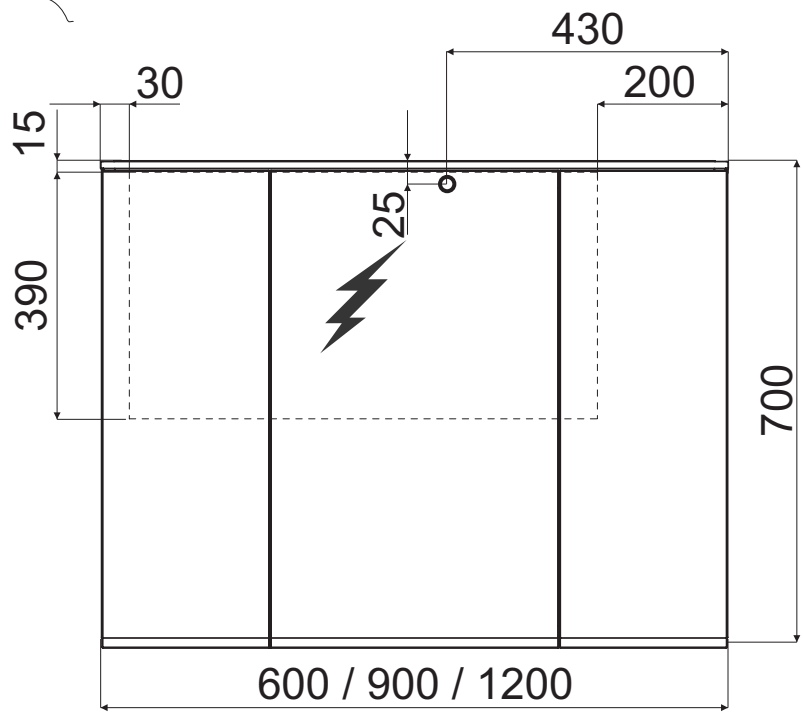

**4****OFF**

- EN Voltage: 230V~  
Frequency: 50Hz  
Protection: IP44
- DE Spannung: 230V~  
Frequenz: 50Hz  
Schutz: IP44
- F Tension: 230V~  
Fréquence: 50Hz  
Protection: IP44
- IT Voltaggio: 230 V  
Frequenza: 50 H  
Protezione: IP 44
- NL Spanning: 230V~  
Frequentie: 50Hz  
Bescherming: IP44
- PL Napięcie: 230V~  
Częstotliwość: 50Hz  
Stopień ochrony: IP44
- CZ Napětí: 230V~  
Frekvence: 50Hz  
Ochrana: IP44
- SK Napätie: 230V~  
Frekvencia: 50Hz  
Ochrana: IP44
- HU Feszültség: 230V~  
Frekvencia: 50Hz  
Védelem: IP44
- UA Напруга: 230~  
Частота: 50Hz  
Захист: IP44
- BG Напряжение: 230V~  
Честота: 50Hz  
Ниво на защита: IP44
- RU Напряжение: 230~  
Частота: 50Hz  
Защита: IP44
- RO Voltaj: 230V~  
Frecvență: 50Hz  
De protecție: IP44