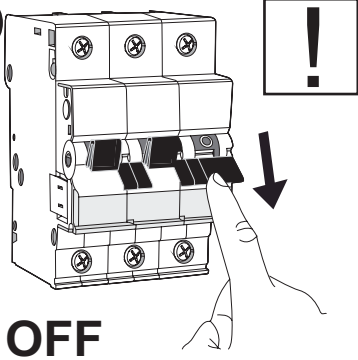

**4****OFF**

- EN Voltage: 230V~  
Frequency: 50Hz  
Protection: IP44
- DE Spannung: 230V~  
Frequenz: 50Hz  
Schutz: IP44
- F Tension: 230V~  
Fréquence: 50Hz  
Protection: IP44
- IT Voltaggio: 230 V  
Frequenza: 50 H  
Protezione: IP 44
- NL Spanning: 230V~  
Frequentie: 50Hz  
Bescherming: IP44
- PL Napięcie: 230V~  
Częstotliwość: 50Hz  
Stopień ochrony: IP44
- CZ Napětí: 230V~  
Frekvence: 50Hz  
Ochrana: IP44
- SK Napätie: 230V~  
Frekvencia: 50Hz  
Ochrana: IP44
- HU Feszültség: 230V~  
Frekvencia: 50Hz  
Védelem: IP44
- UA Напруга: 230~  
Частота: 50Hz  
Захист: IP44
- BG Напряжение: 230V~  
Честота: 50Hz  
Ниво на защита: IP44
- RU Напряжение: 230~  
Частота: 50Hz  
Защита: IP44
- RO Voltaj: 230V~  
Frecvență: 50Hz  
De protecție: IP44