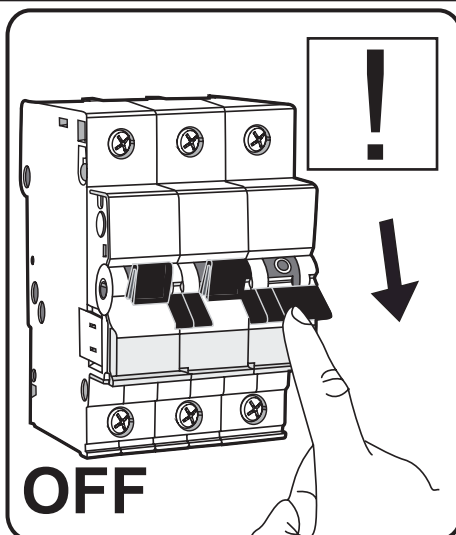

14

EN Voltage: 230V~
Frequency: 50Hz
Protection: IP44

DE Spannung: 230V~
Frequenz: 50Hz
Schutz: IP44

F Tension: 230V~
Fréquence: 50Hz
Protection: IP44

IT Voltaggio: 230 V
Frequenza: 50 H
Protezione: IP 44