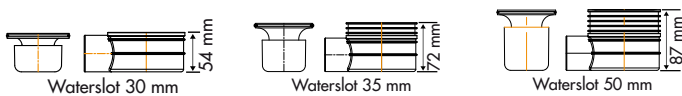

MAATVOERING