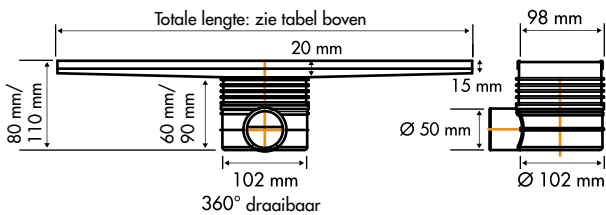

MAATVOERING