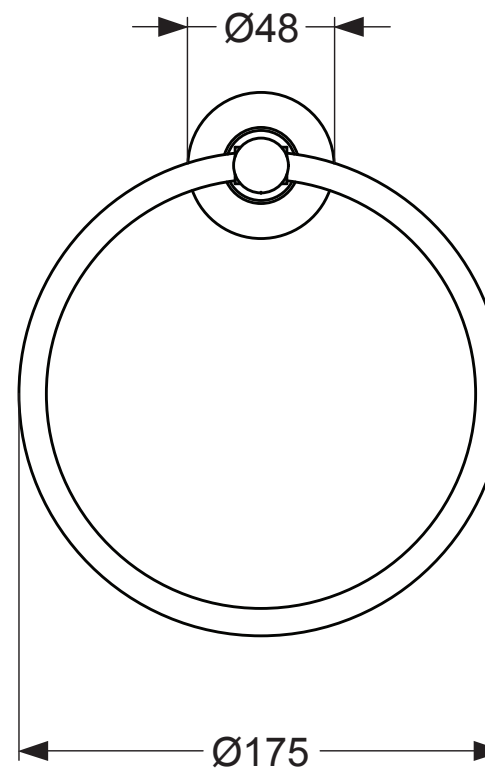

Position
1 = A 963 259 AA

ideal
STANDARD

IOM

A 9130 AA

0311 / MTAc A9130

Ideal Standard BVBA
Chaussée de Wavre, 1789
1160 Bruxelles
Belgium

www.idealstandardinternational.com

2