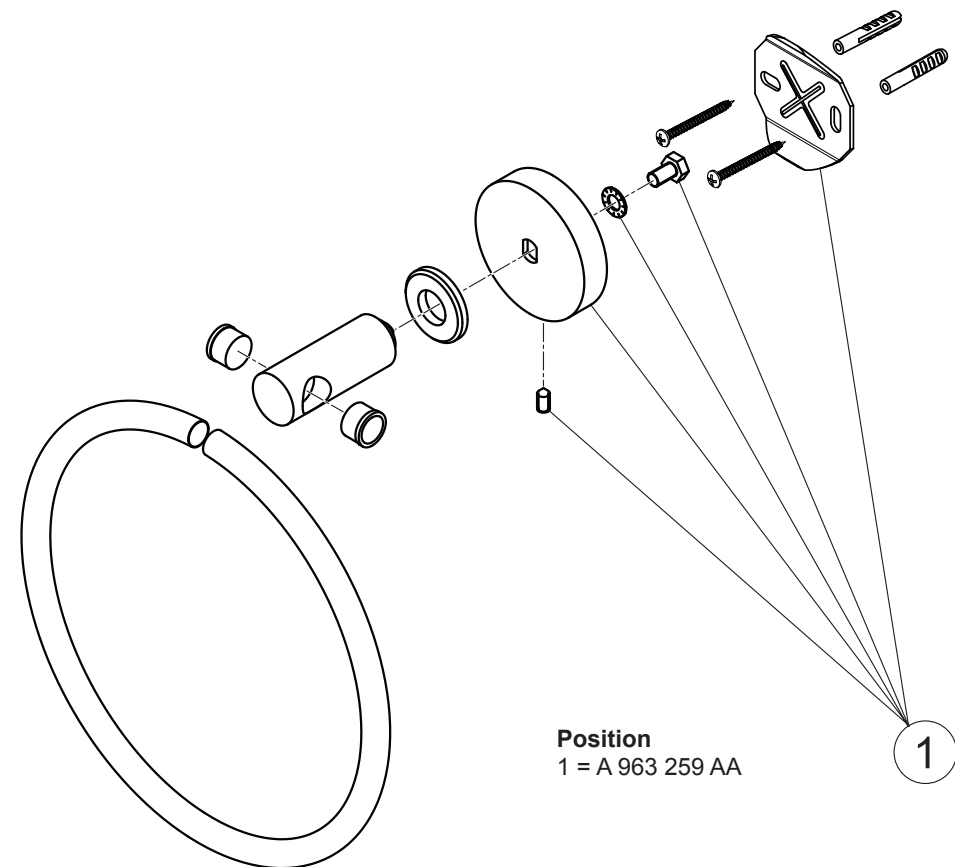

Position
1 = A 963 259 AA

ideal
STANDARD

IOM

A 9130 AA

0311 / MTAc A9130

Ideal Standard BVBA
Chaussée de Wavre, 1789
1160 Bruxelles
Belgium

www.idealstandardinternational.com

2