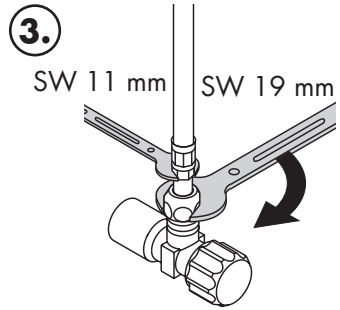

Service

13099000 (350 mm)
14099000 (600 mm)
94071XXX (450 mm)
94082000 (900 mm)
96321000 (470 mm)
96510000 (600 mm)

96638000 (450 mm)
96786000 (490 mm)

96405000 (350 mm)
96507000 (450 mm)
96556000 (600 mm)
96601000 (450 mm)
96666000 (350 mm)
96667000 (350 mm)
97372000 (450 mm)
97398000 (600 mm)
97443000 (470 mm)

hansgrohe

13099000 / 14099000 / 94071XXX / 94082000 / 96321000 / 96510000 /
96638000 / 96786000

96405000 / 96507000 / 96556000 / 96601000 / 96666000 / 96667000 /
97372000 / 97398000 / 97443000

Anschlusschlauch
Flexible de raccordements
Connection hose
Raccordo flessibile
Conexión flexible
Aansluitslang
Tilslutningslange
Tubo flexível
Wąż przyłączeniowy