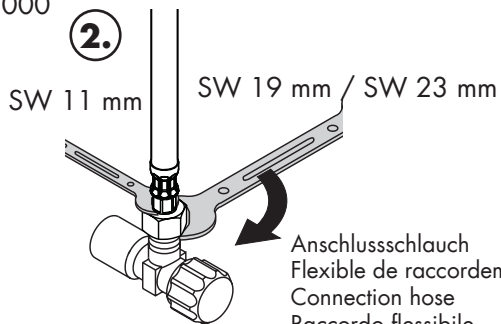

Service

13099000 (350 mm)
14099000 (600 mm)
94071XXX (450 mm)
94082000 (900 mm)
96321000 (470 mm)
96510000 (600 mm)

96638000 (450 mm)
96786000 (490 mm)

96405000 (350 mm)
96507000 (450 mm)
96556000 (600 mm)
96601000 (450 mm)
96666000 (350 mm)
96667000 (350 mm)
97372000 (450 mm)
97398000 (600 mm)
97443000 (470 mm)

hansgrohe

13099000 / 14099000 / 94071XXX / 94082000 / 96321000 / 96510000 /
96638000 / 96786000

96405000 / 96507000 / 96556000 / 96601000 / 96666000 / 96667000 /
97372000 / 97398000 / 97443000

Anschlusschlauch
Flexible de raccordements
Connection hose
Raccordo flessibile
Conexión flexible
Aansluitslang
Tilslutningslange
Tubo flexível
Wąż przyłączeniowy