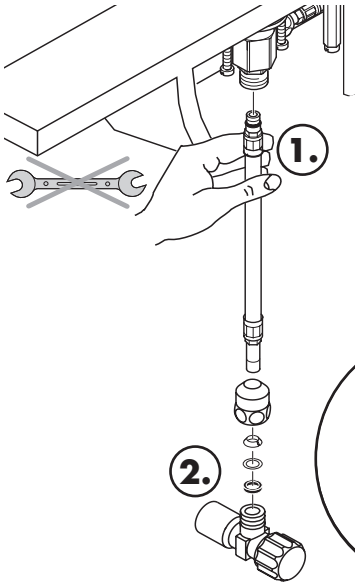

Service

13099000 (350 mm)
14099000 (600 mm)
94071XXX (450 mm)
94082000 (900 mm)
96321000 (470 mm)
96510000 (600 mm)

96638000 (450 mm)
96786000 (490 mm)

96405000 (350 mm)
96507000 (450 mm)
96556000 (600 mm)
96601000 (450 mm)
96666000 (350 mm)
96667000 (350 mm)
97372000 (450 mm)
97398000 (600 mm)
97443000 (470 mm)

hansgrohe

13099000 / 14099000 / 94071XXX / 94082000 / 96321000 / 96510000 /
96638000 / 96786000

96405000 / 96507000 / 96556000 / 96601000 / 96666000 / 96667000 /
97372000 / 97398000 / 97443000

Anschlusschlauch
Flexible de raccordements
Connection hose
Raccordo flessibile
Conexión flexible
Aansluitslang
Tilslutningslange
Tubo flexível
Wąż przyłączeniowy