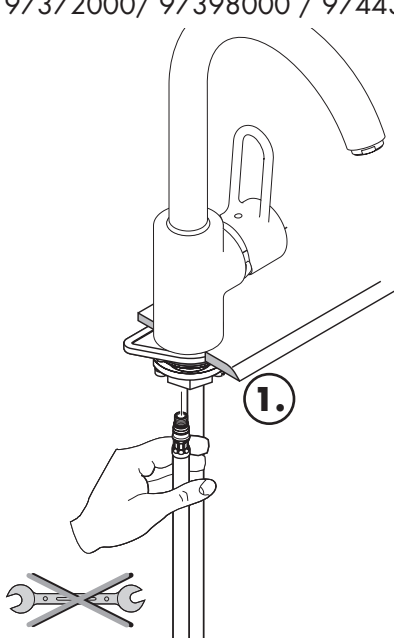

Service

13099000 (350 mm)
14099000 (600 mm)
94071XXX (450 mm)
94082000 (900 mm)
96321000 (470 mm)
96510000 (600 mm)

96638000 (450 mm)
96786000 (490 mm)

96405000 (350 mm)
96507000 (450 mm)
96556000 (600 mm)
96601000 (450 mm)
96666000 (350 mm)
96667000 (350 mm)
97372000 (450 mm)
97398000 (600 mm)
97443000 (470 mm)

hansgrohe

13099000 / 14099000 / 94071XXX / 94082000 / 96321000 / 96510000 /
96638000 / 96786000

96405000 / 96507000 / 96556000 / 96601000 / 96666000 / 96667000 /
97372000 / 97398000 / 97443000

Anschlusschlauch
Flexible de raccordements
Connection hose
Raccordo flessibile
Conexión flexible
Aansluitslang
Tilslutningslange
Tubo flexível
Wąż przyłączeniowy