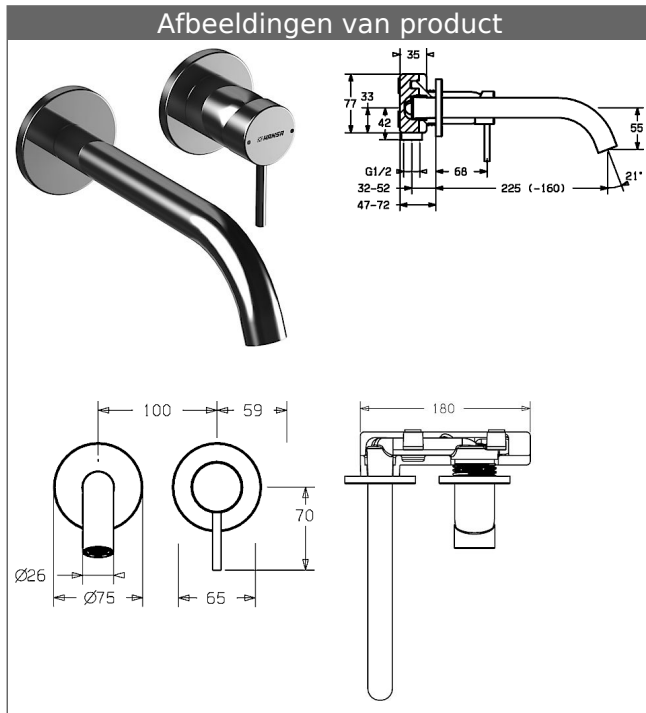

HANSAPUBLIC
Afbouwdeel
Wandmengkraan voor wastafel, DN 15
 voor wandinbouw

Omschrijving

HANSAPUBLIC
 Afbouwdeel
 Wandmengkraan voor wastafel, DN 15
 voor wandinbouw

P-IX 19194/IO
 Doorstroomhoeveelheid: 8 l/min, gemeten bij 3 bar
 dynamische druk

- Decorset bestaande uit:
- Bedieningshendel (metaal)
- Huls en wandrozet
- Uitloop
- Ø 26 mm
- Lengte inkortbaar
- CACHE® straalregelaar met montagesleutel

Uitloop: inkortbaar van 225 - 160 mm
 Uitloop: 225 mm

Bevestigingsprofiel als speciaal accessoire 59913086

Productafbeelding

Producttekening

Producttekening

Producttekening

Verwante producten

| Afbeelding: | Omschrijving: | Artikelnummer: | Adviesprijs € (inclusief 21% BTW) |
|---|---|-----------------------|---|
|  | <p>HANSAVARIO Inbouwdeel, DN 15 voor 2-gats ééngreepswastafelmengkraan</p> | 57860100 | 153,67 |
|  | <p>HANSAVARIO Bevestigingsprofiel</p> <p>Te gebruiken bij voorwandsystemen</p> | Edelstaal 59913086 | 36,66 |