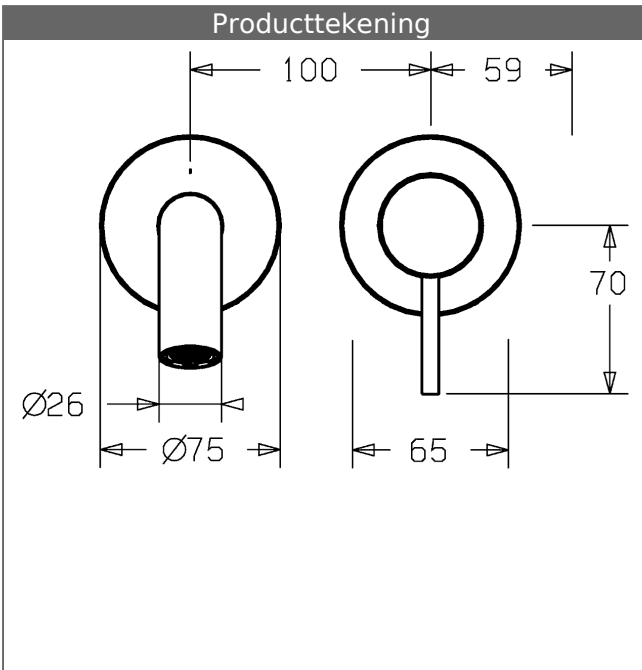

- Decorset bestaande uit:
- Bedieningshendel (metaal)
- Huls en wandrozet
- Uitloop
- Ø 26 mm
- Lengte inkortbaar
- CACHE® straalregelaar met montagesleutel

Uitloop: inkortbaar van 225 - 160 mm
 Uitloop: 225 mm

Bevestigingsprofiel als speciaal accessoire 59913086

Productafbeelding

Producttekening

Producttekening

Producttekening

Verwante producten

| Afbeelding: | Omschrijving: | Artikelnummer: | Adviesprijs € (inclusief 21% BTW) |
|---|---|-----------------------|---|
|  | <p>HANSAVARIO Inbouwdeel, DN 15 voor 2-gats ééngreepswastafelmengkraan</p> | 57860100 | 153,67 |
|  | <p>HANSAVARIO Bevestigingsprofiel</p> <p>Te gebruiken bij voorwandsystemen</p> | Edelstaal 59913086 | 36,66 |