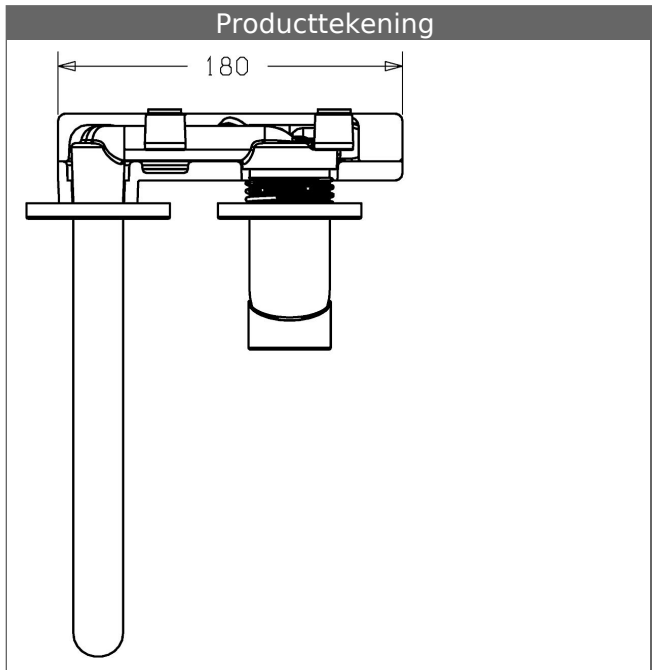

- Decorset bestaande uit:
- Bedieningshendel (metaal)
- Huls en wandrozet
- Uitloop
- Ø 26 mm
- Lengte inkortbaar
- CACHE® straalregelaar met montagesleutel

Uitloop: inkortbaar van 225 - 160 mm
 Uitloop: 225 mm

Bevestigingsprofiel als speciaal accessoire 59913086

Productafbeelding

Producttekening

Producttekening

Producttekening

Verwante producten

| Afbeelding: | Omschrijving: | Artikelnummer: | Adviesprijs € (inclusief 21% BTW) |
|---|---|-----------------------|---|
|  | <p>HANSAVARIO Inbouwdeel, DN 15 voor 2-gats ééngreepswastafelmengkraan</p> | 57860100 | 153,67 |
|  | <p>HANSAVARIO Bevestigingsprofiel</p> <p>Te gebruiken bij voorwandsystemen</p> | Edelstaal 59913086 | 36,66 |