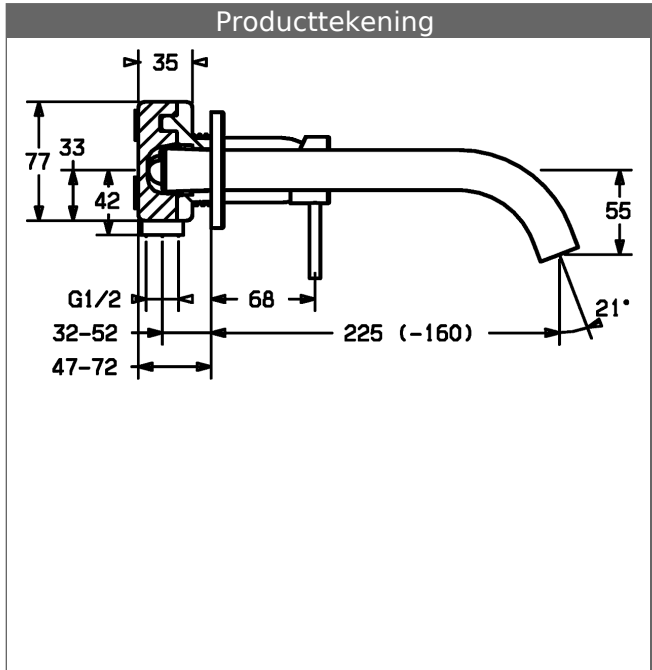

HANSAPUBLIC
Afbouwdeel
Wandmengkraan voor wastafel, DN 15
 voor wandinbouw

Omschrijving

HANSAPUBLIC
 Afbouwdeel
 Wandmengkraan voor wastafel, DN 15
 voor wandinbouw

P-IX 19194/IO
 Doorstroomhoeveelheid: 8 l/min, gemeten bij 3 bar
 dynamische druk

- Decorset bestaande uit:
- Bedieningshendel (metaal)
- Huls en wandrozet
- Uitloop
- Ø 26 mm
- Lengte inkortbaar
- CACHE® straalregelaar met montagesleutel

Uitloop: inkortbaar van 225 - 160 mm
 Uitloop: 225 mm

| Varianten | Art.nr. | Adviesprijs € (inclusief 21% BTW) |
|-----------|----------|--|
| verchromd | 57942171 | 340,62  |

voor 5786 0100

Voor een complete eenheid dient een inbouwdeel en
 een afbouwdeel te worden besteld

Bevestigingsprofiel als speciaal accessoire 59913086

Productafbeelding

Producttekening

Producttekening

Producttekening

Verwante producten

| Afbeelding: | Omschrijving: | Artikelnummer: | Adviesprijs € (inclusief 21% BTW) |
|---|---|-----------------------|---|
|  | <p>HANSAVARIO Inbouwdeel, DN 15 voor 2-gats ééngreepswastafelmengkraan</p> | 57860100 | 153,67 |
|  | <p>HANSAVARIO Bevestigingsprofiel</p> <p>Te gebruiken bij voorwandsystemen</p> | Edelstaal 59913086 | 36,66 |