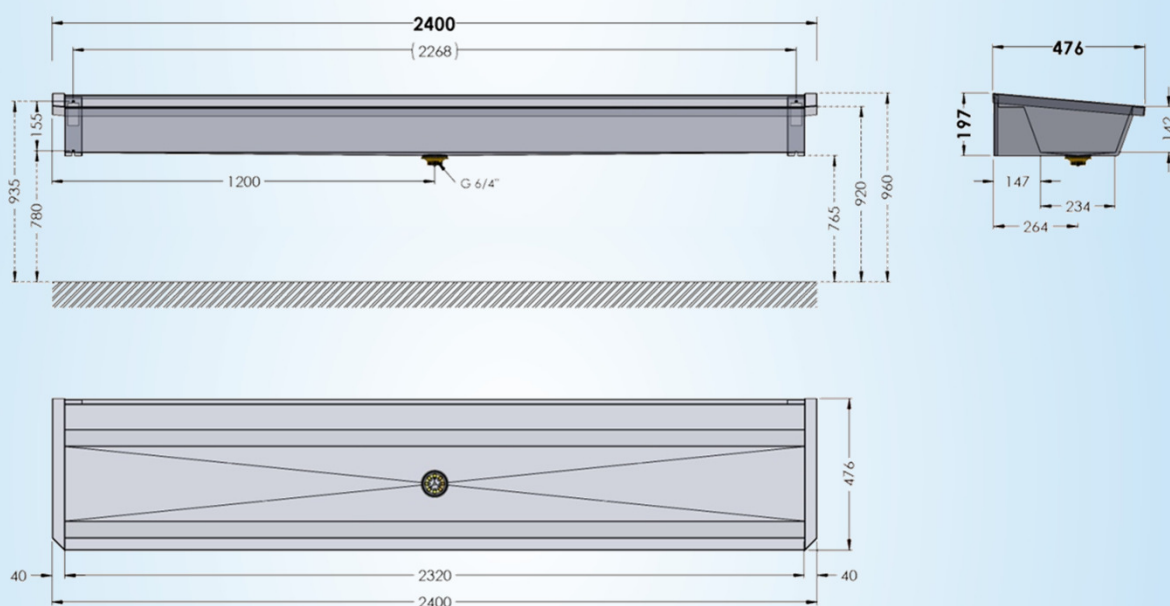

Collectieve RVS muurwasgoot voor 4 gebruikers

2400 mm x 490 mm x 430 mm

5.0-4-Z1

Logistieke gegevens :

gewicht
1 colli

netto: 23,00 kg

bruto: 27,00 kg

Sanilav®