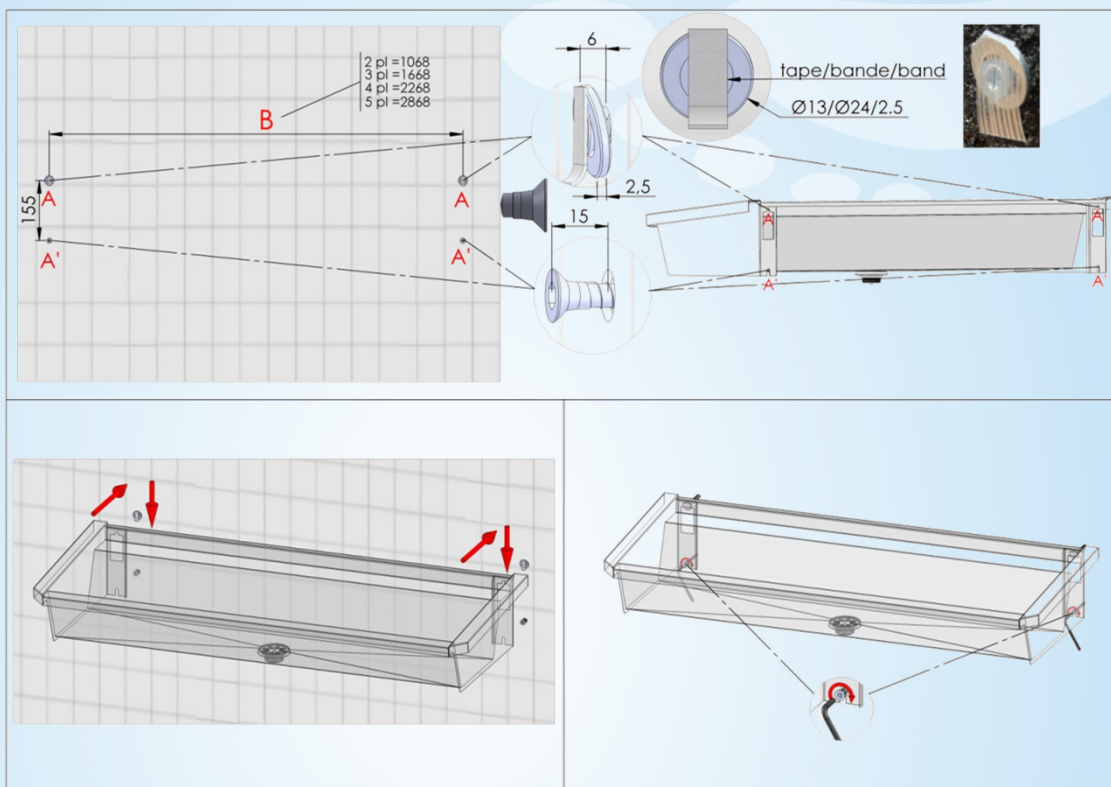

Collectieve RVS muurwasgoot voor 4 gebruikers

2400 mm x 490 mm x 430 mm

5.0-4-Z1

Logistieke gegevens :

gewicht
1 colli

netto: 23,00 kg

bruto: 27,00 kg

Sanilav®

Technische Fiche

Montage-instructies – Instructions de montage
 Mounting Instructions – Montage Anleitung

<p>A Bevestigingsgaten - Trous de fixation Fixation – Befestigung</p>	<p>B Na te meten – A mesurer To measure - Nachmessen</p>
--	---