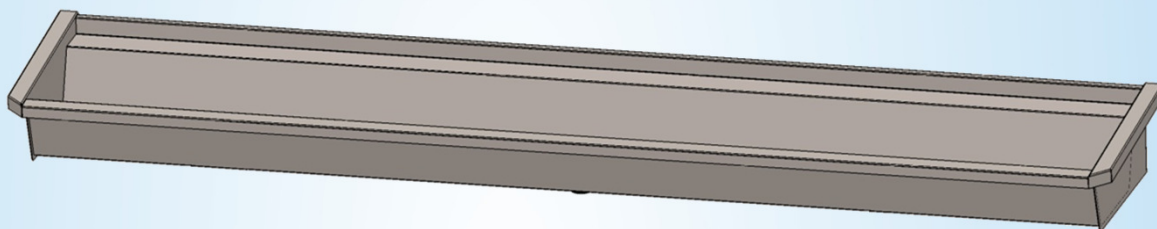

Collectieve RVS muurwasgoot voor 4 gebruikers

2400 mm x 490 mm x 430 mm

5.0-4-Z1

Logistieke gegevens :

gewicht
1 colli

netto: 23,00 kg

bruto: 27,00 kg

Sanilav®