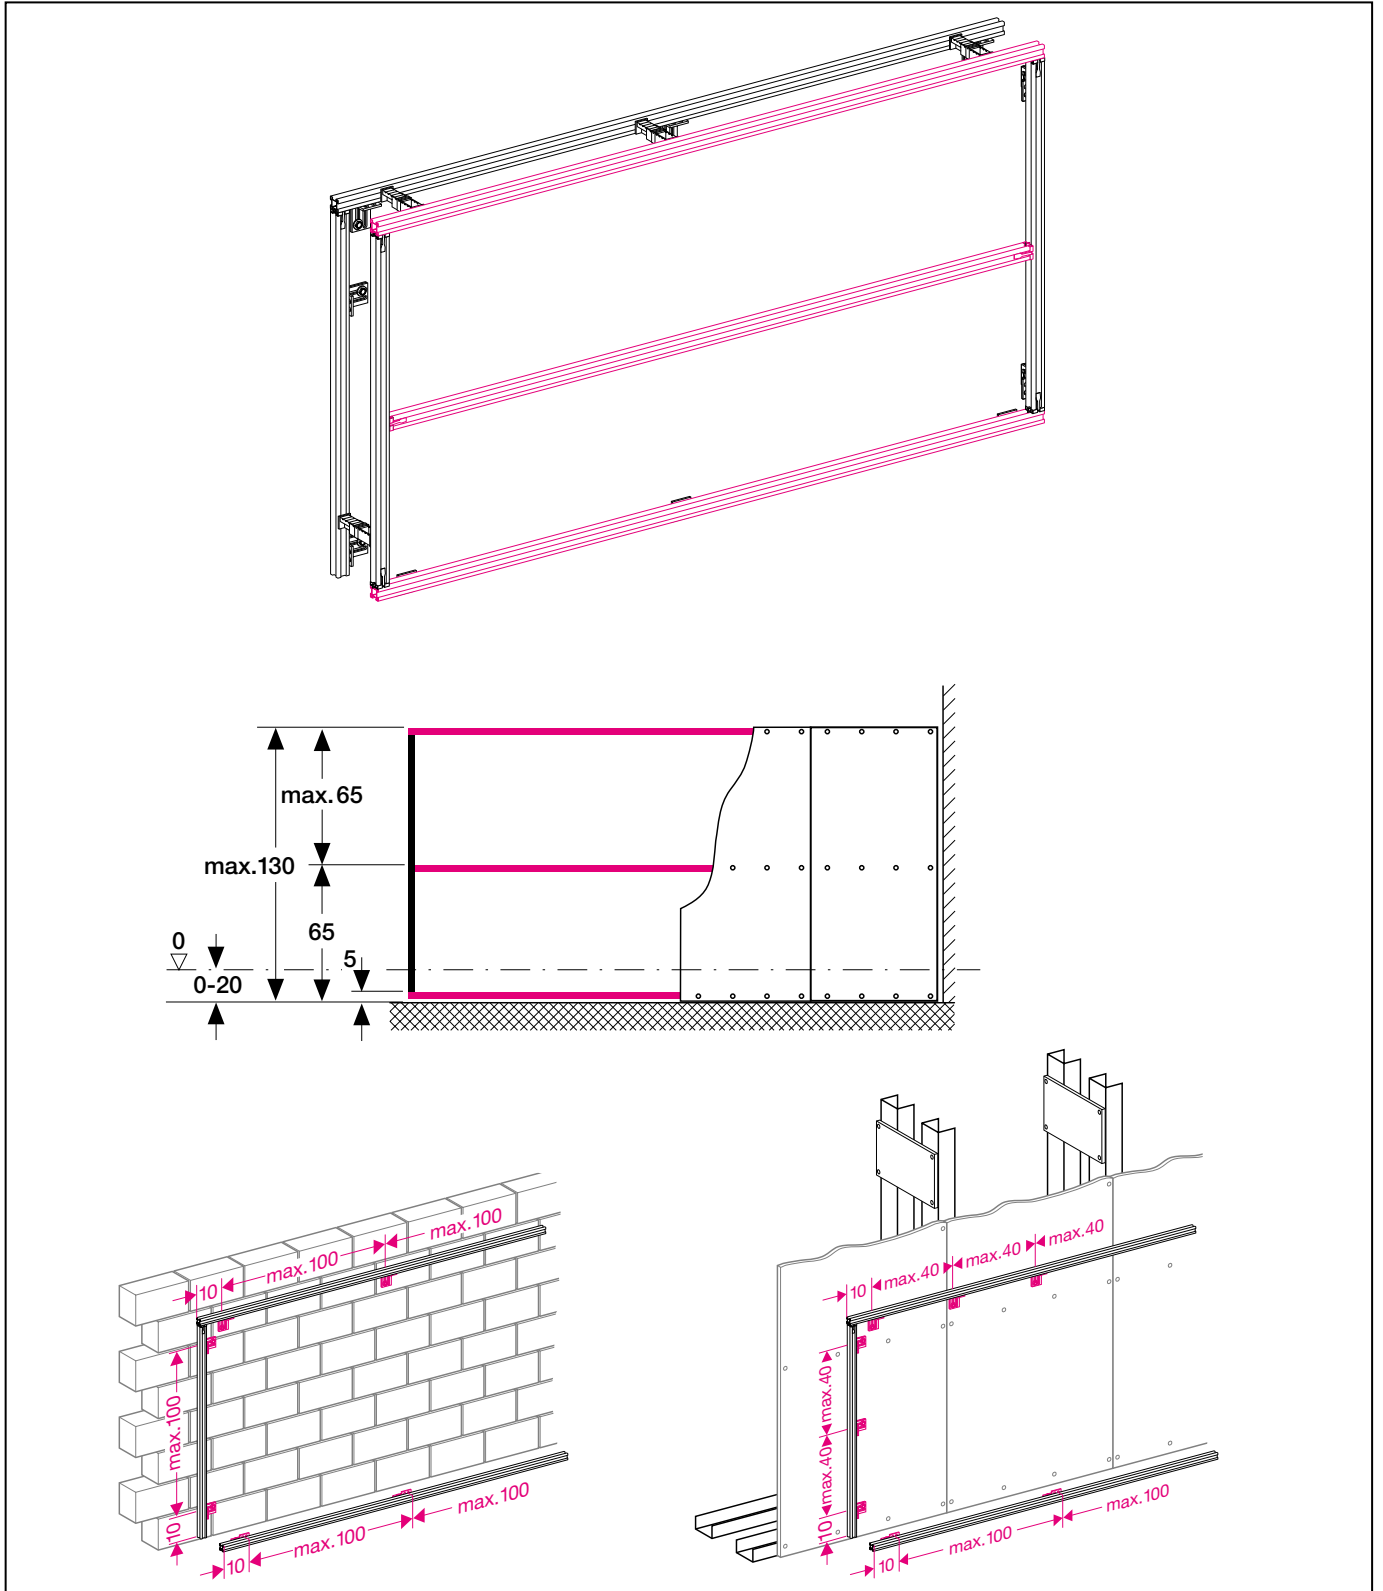

Geberit Montage GIS

System

int. 8129-01

964.124.00.0

Geberit Montage GIS

System

Geberit Montage GIS

System

Geberit Montage GIS

System

Geberit Montage GIS

System

Geberit Montage GIS

System

Geberit Montage GIS

System

Geberit Montage GIS

System

Geberit Montage GIS

System

GIS			
	max. 500cm	unbegrenzt illimitée onbegrensd unlimited	max. 45 cm
	max. 360cm	max. 250cm	max. 45 cm
	max. 360 cm	unbegrenzt illimitée onbegrensd unlimited	max. 45 cm
	max.150cm	max. 250cm	max. 45 cm

	V						
	T				T		
	DN 50 (d 63)	DN 80 (d 90)	DN 100 (d 110)	min. cm	DN 50 (d 63)	DN 80 (d 90)	DN 100 (d 110)
	cm	cm	cm		cm	cm	cm
	-	16 ⁵	18 ⁵	115	-	21 ⁵	23 ⁵
	-	21	21	90 86	-	23 ⁵	23 ⁵
	13	16 ⁵	18 ⁵	90	18	21 ⁵	23 ⁵
	13	16 ⁵	18 ⁵	133 144	18	21 ⁵	23 ⁵