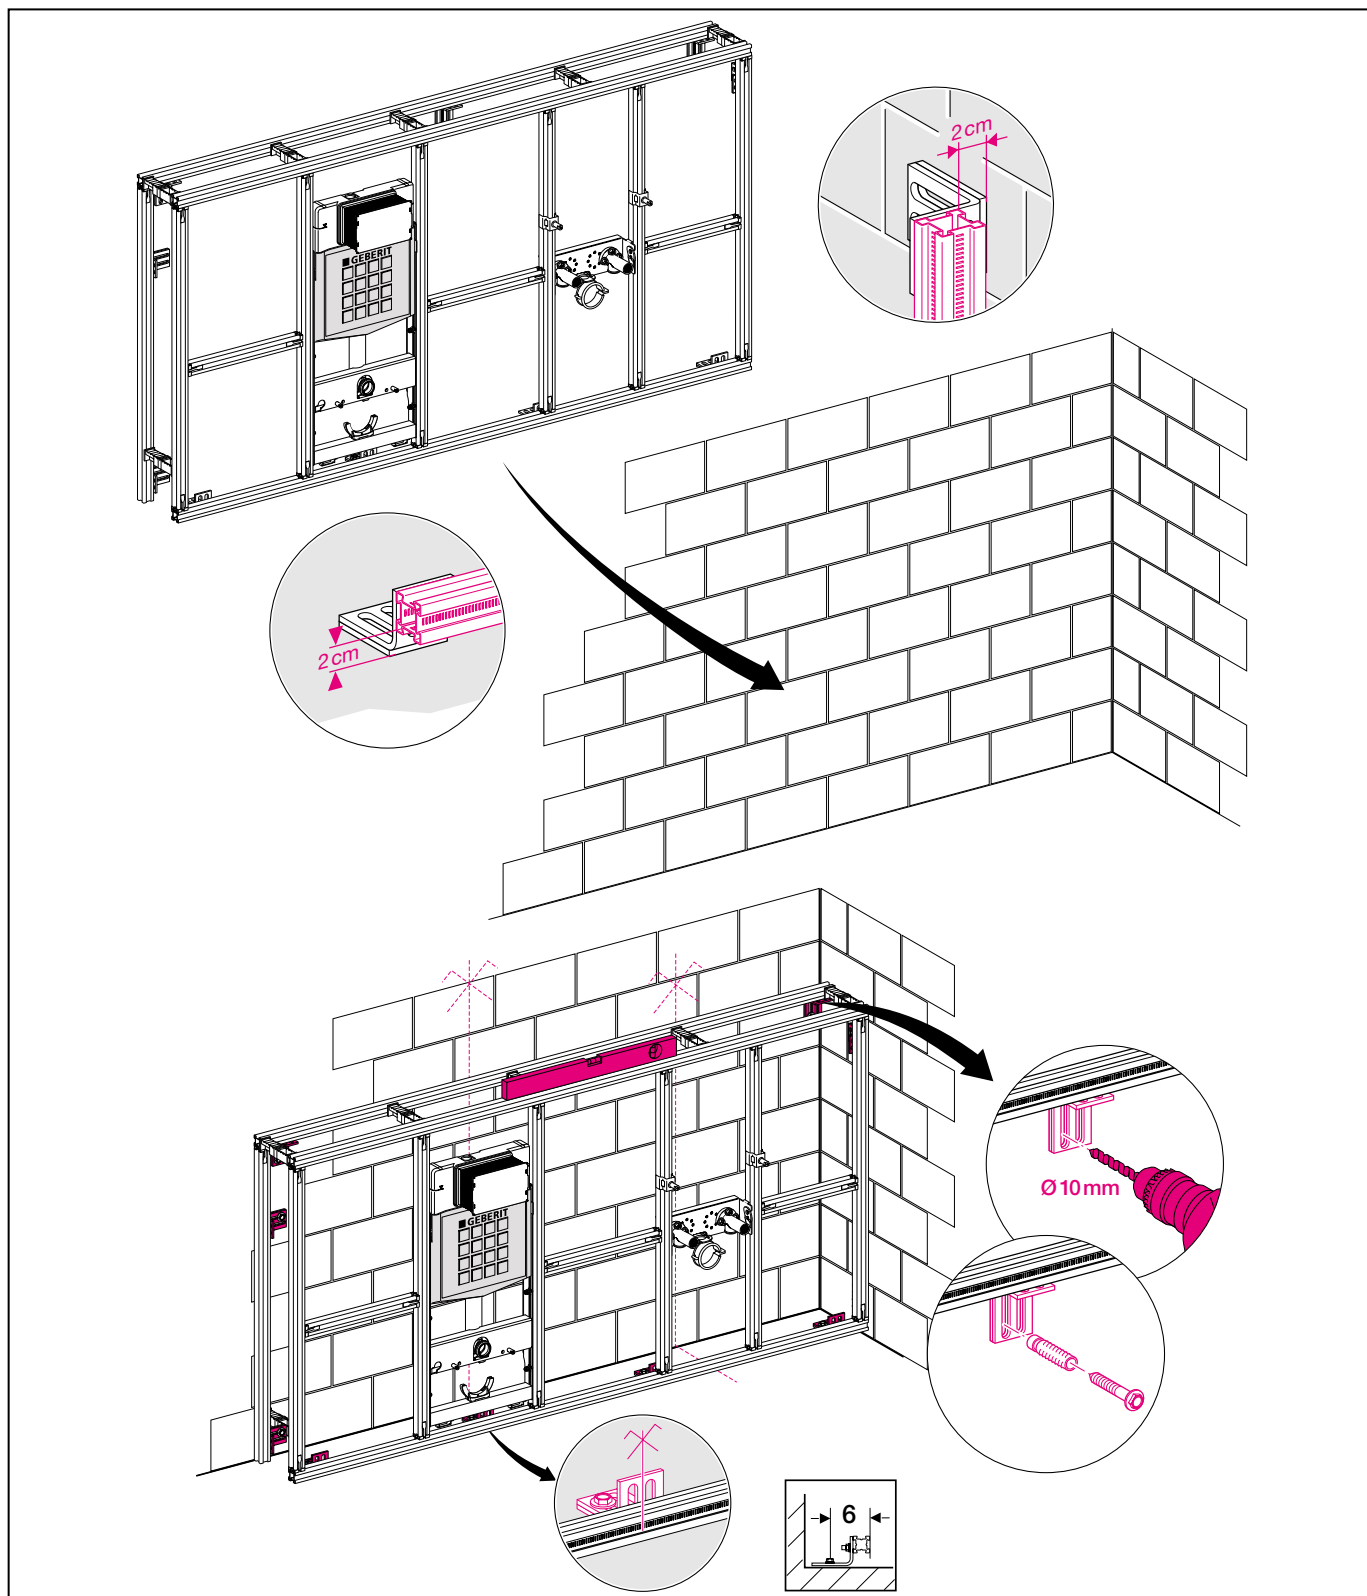

Geberit Montage GIS

System

int. 8129-01

964.124.00.0

Geberit Montage GIS

System

Geberit Montage GIS

System

Geberit Montage GIS

System

Geberit Montage GIS

System

Geberit Montage GIS

System

Geberit Montage GIS

System

Geberit Montage GIS

System

Geberit Montage GIS

System

GIS			
	max. 500cm	unbegrenzt illimitée onbegrensd unlimited	max. 45 cm
	max. 360cm	max. 250cm	max. 45 cm
	max. 360 cm	unbegrenzt illimitée onbegrensd unlimited	max. 45 cm
	max.150cm	max. 250cm	max. 45 cm

	V						
	T				T		
	DN 50 (d 63)	DN 80 (d 90)	DN 100 (d 110)	min. cm	DN 50 (d 63)	DN 80 (d 90)	DN 100 (d 110)
	cm	cm	cm		cm	cm	cm
	-	16 ⁵	18 ⁵	115	-	21 ⁵	23 ⁵
	-	21	21	90 86	-	23 ⁵	23 ⁵
	13	16 ⁵	18 ⁵	90	18	21 ⁵	23 ⁵
	13	16 ⁵	18 ⁵	133 144	18	21 ⁵	23 ⁵