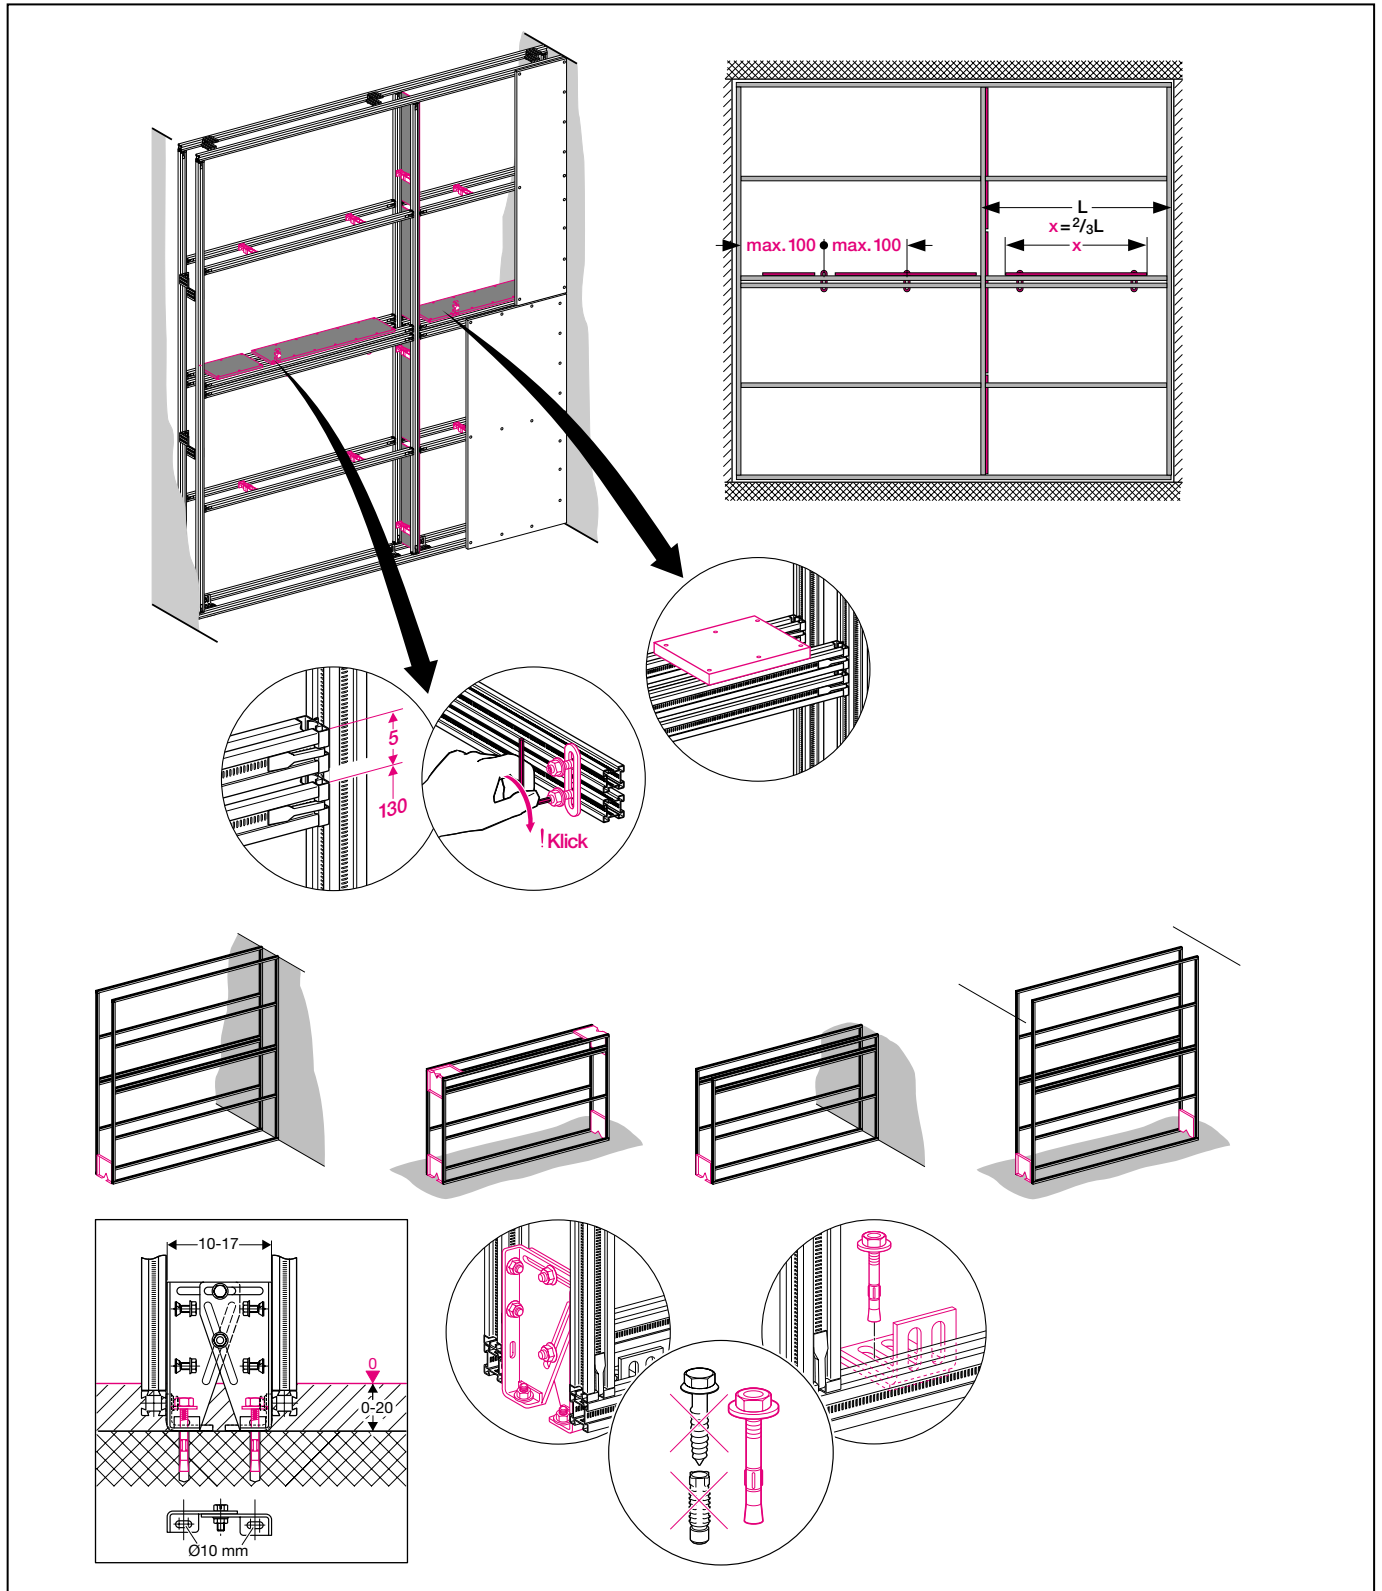

Geberit Montage GIS

System

Geberit Montage GIS

System

Geberit Montage GIS

System

Geberit Montage GIS

System

Geberit Montage GIS

System

Geberit Montage GIS

System

GIS			
	max. 500cm	unbegrenzt illimitée onbegrensd unlimited	max. 45 cm
	max. 360cm	max. 250cm	max. 45 cm
	max. 360 cm	unbegrenzt illimitée onbegrensd unlimited	max. 45 cm
	max.150cm	max. 250cm	max. 45 cm

	V						
	T				T		
	DN 50 (d 63)	DN 80 (d 90)	DN 100 (d 110)	min. cm	DN 50 (d 63)	DN 80 (d 90)	DN 100 (d 110)
	cm	cm	cm		cm	cm	cm
	-	16 ⁵	18 ⁵	115	-	21 ⁵	23 ⁵
	-	21	21	90 86	-	23 ⁵	23 ⁵
	13	16 ⁵	18 ⁵	90	18	21 ⁵	23 ⁵
	13	16 ⁵	18 ⁵	133 144	18	21 ⁵	23 ⁵