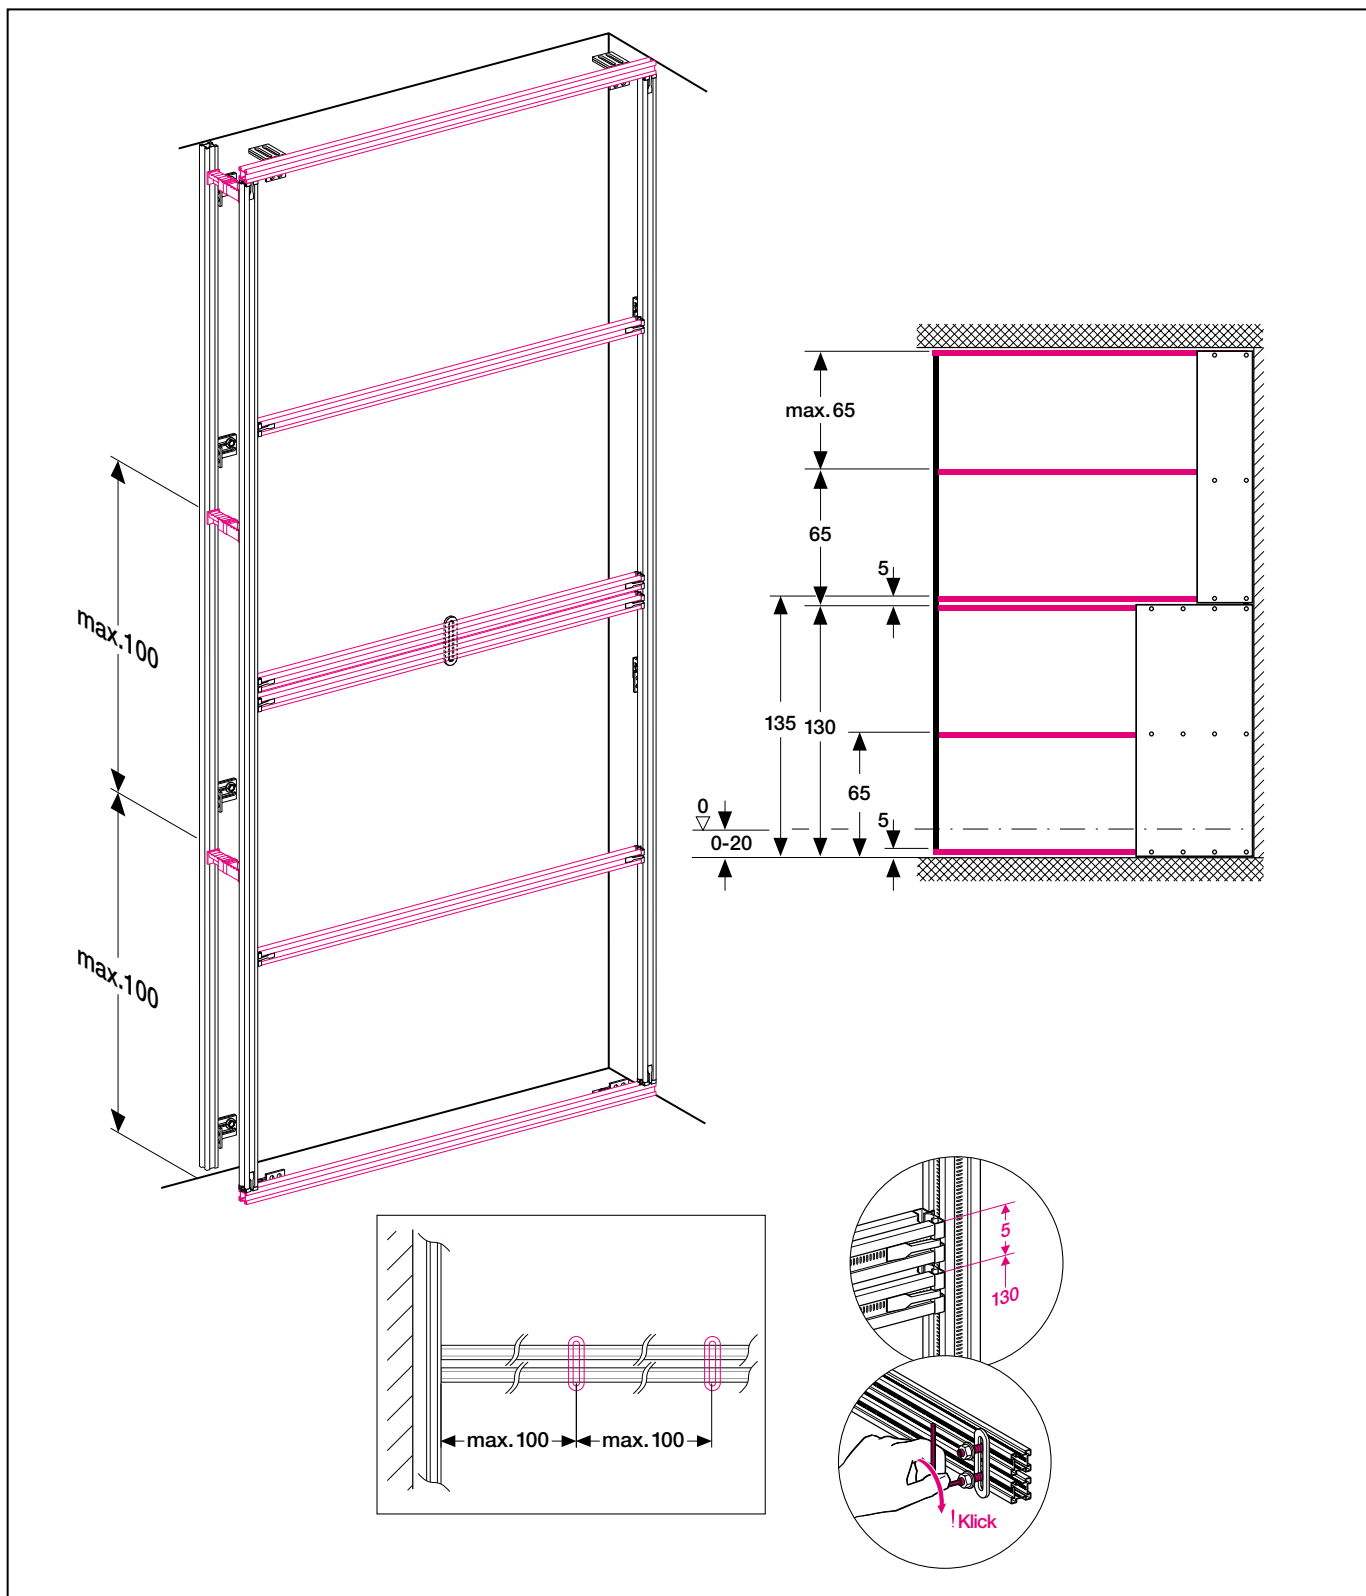

Geberit Montage GIS

System

int. 8129-01

964.124.00.0

Geberit Montage GIS

System

Geberit Montage GIS

System

Geberit Montage GIS

System

Geberit Montage GIS

System

Geberit Montage GIS

System

Geberit Montage GIS

System

Geberit Montage GIS

System

Geberit Montage GIS

System

GIS			
	max. 500cm	unbegrenzt illimitée onbegrensd unlimited	max. 45 cm
	max. 360cm	max. 250cm	max. 45 cm
	max. 360 cm	unbegrenzt illimitée onbegrensd unlimited	max. 45 cm
	max.150cm	max. 250cm	max. 45 cm

	V						
	T				T		
	DN 50 (d 63)	DN 80 (d 90)	DN 100 (d 110)	min. cm	DN 50 (d 63)	DN 80 (d 90)	DN 100 (d 110)
	cm	cm	cm		cm	cm	cm
	-	16 ⁵	18 ⁵	115	-	21 ⁵	23 ⁵
	-	21	21	90 86	-	23 ⁵	23 ⁵
	13	16 ⁵	18 ⁵	90	18	21 ⁵	23 ⁵
	13	16 ⁵	18 ⁵	133 144	18	21 ⁵	23 ⁵