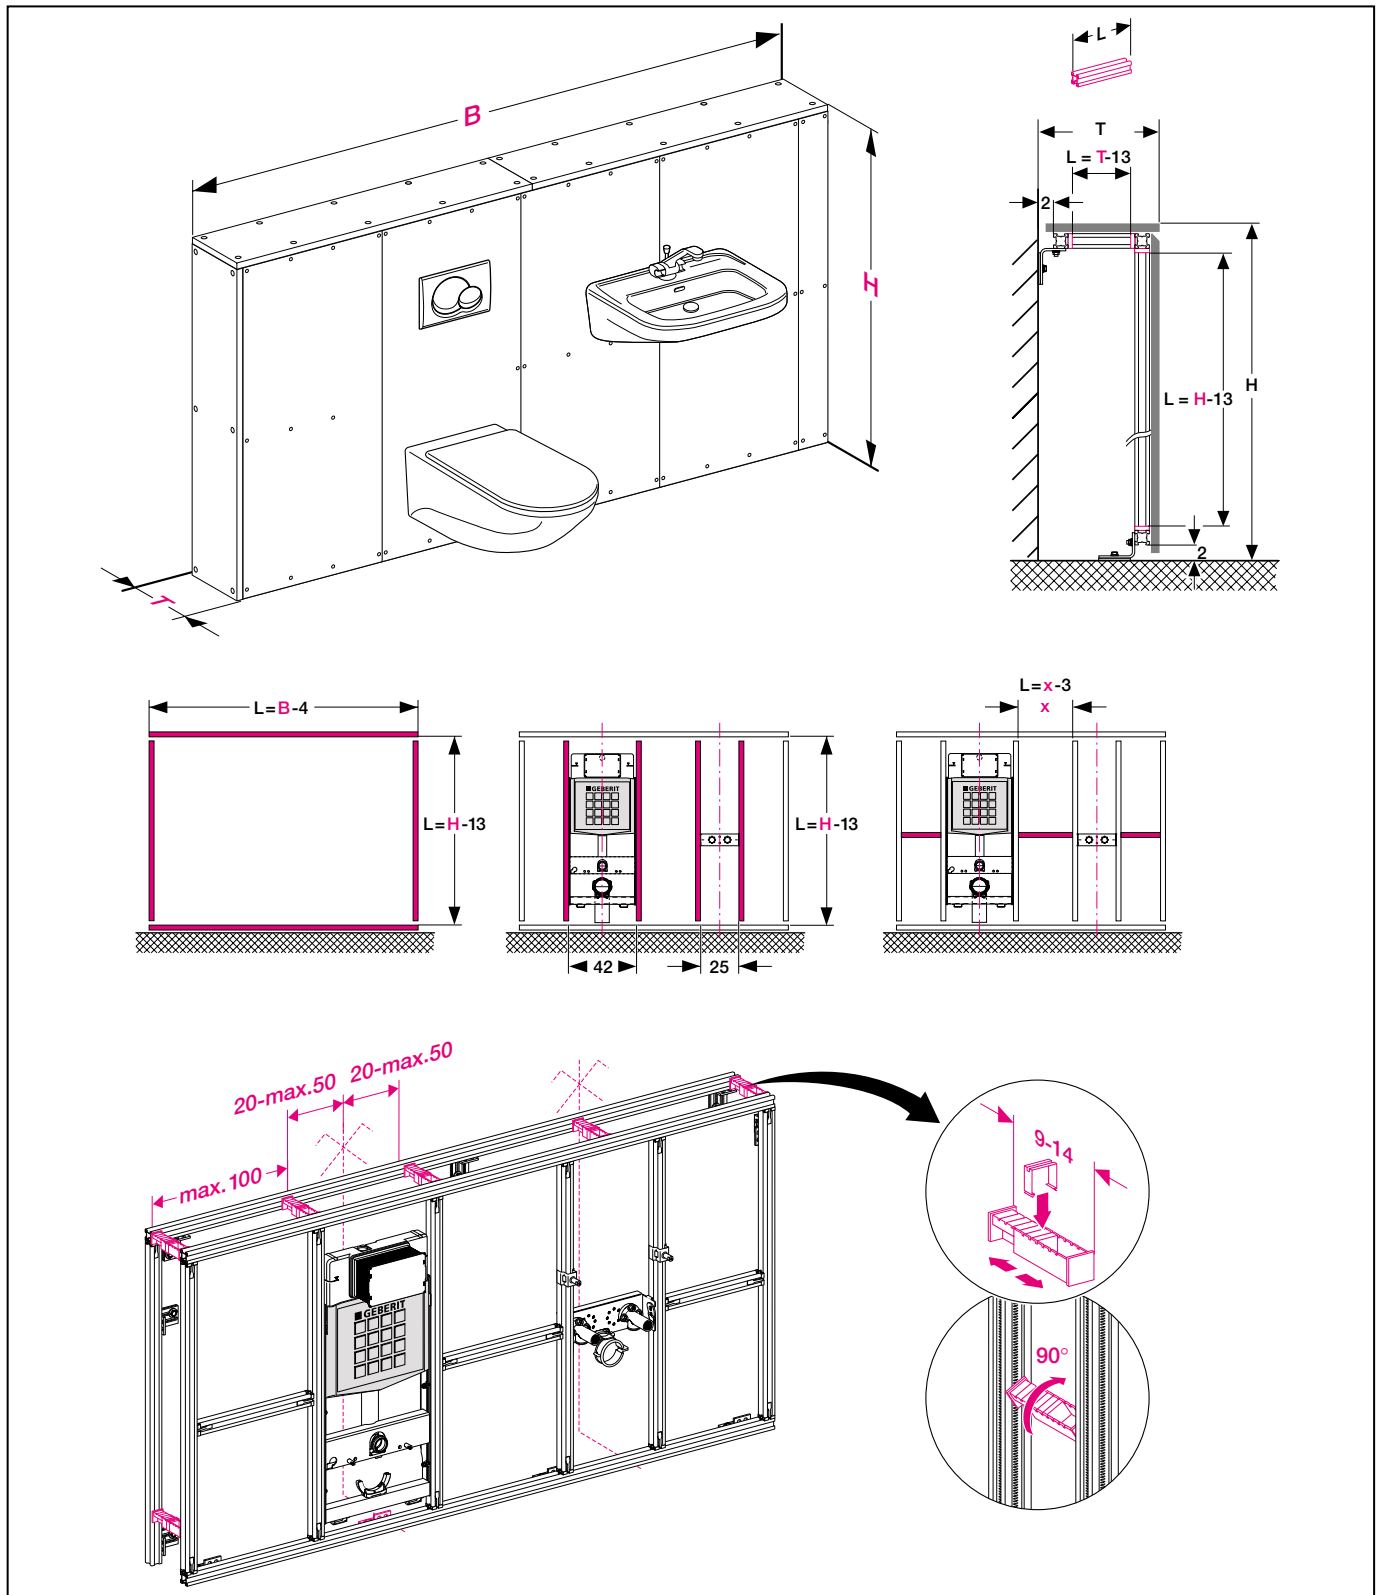

Geberit Montage GIS

System

int. 8129-01

964.124.00.0

Geberit Montage GIS

System

Geberit Montage GIS

System

Geberit Montage GIS

System

Geberit Montage GIS

System

Geberit Montage GIS

System

Geberit Montage GIS

System

Geberit Montage GIS

System

Geberit Montage GIS

System

GIS			
	max. 500cm	unbegrenzt illimitée onbegrensd unlimited	max. 45 cm
	max. 360cm	max. 250cm	max. 45 cm
	max. 360 cm	unbegrenzt illimitée onbegrensd unlimited	max. 45 cm
	max.150cm	max. 250cm	max. 45 cm

	V						
	T				T		
	DN 50 (d 63)	DN 80 (d 90)	DN 100 (d 110)	min. cm	DN 50 (d 63)	DN 80 (d 90)	DN 100 (d 110)
	cm	cm	cm		cm	cm	cm
	-	16 ⁵	18 ⁵	115	-	21 ⁵	23 ⁵
	-	21	21	90 86	-	23 ⁵	23 ⁵
	13	16 ⁵	18 ⁵	90	18	21 ⁵	23 ⁵
	13	16 ⁵	18 ⁵	133 144	18	21 ⁵	23 ⁵