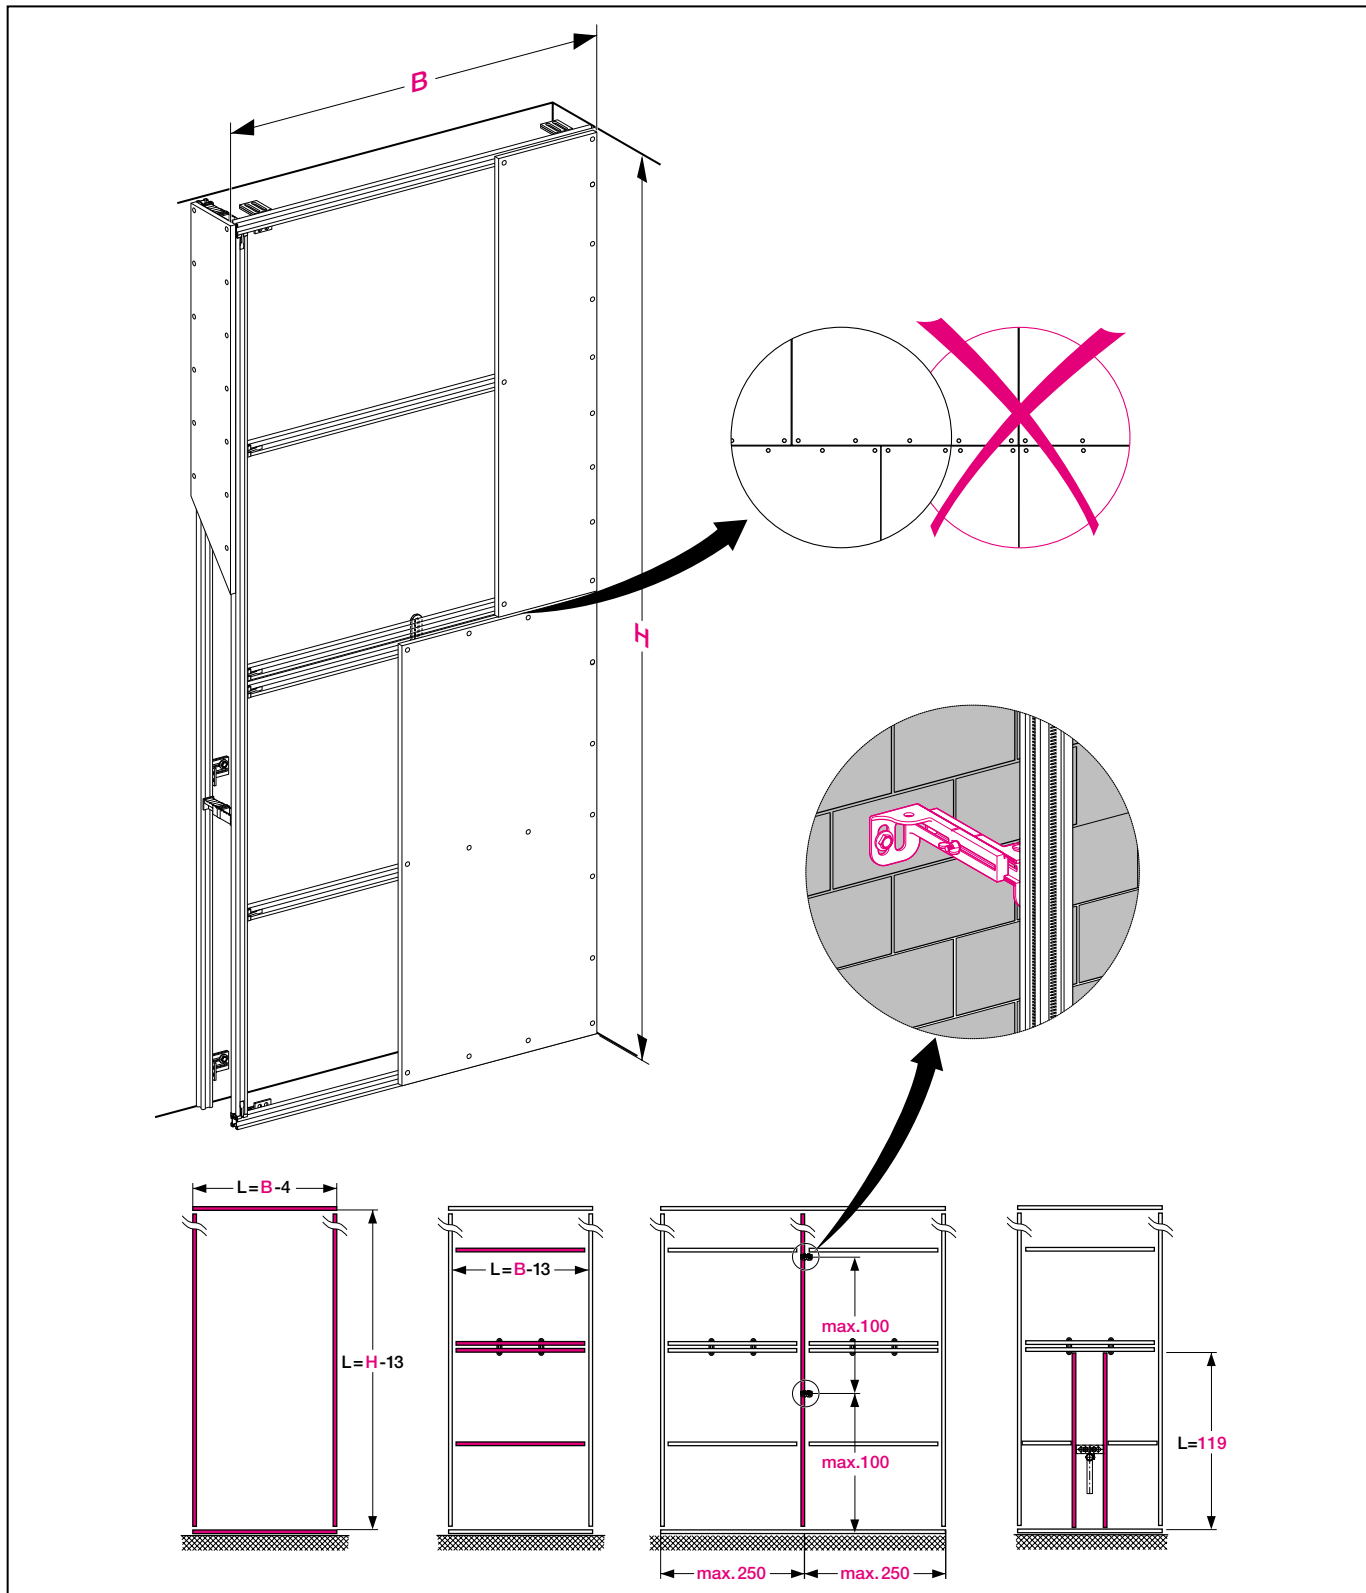

Geberit Montage GIS

System

Geberit Montage GIS

System

Geberit Montage GIS

System

Geberit Montage GIS

System

Geberit Montage GIS

System

Geberit Montage GIS

System

GIS			
	max. 500cm	unbegrenzt illimitée onbegrensd unlimited	max. 45 cm
	max. 360cm	max. 250cm	max. 45 cm
	max. 360 cm	unbegrenzt illimitée onbegrensd unlimited	max. 45 cm
	max.150cm	max. 250cm	max. 45 cm

	V						
	T				T		
	DN 50 (d 63)	DN 80 (d 90)	DN 100 (d 110)	min. cm	DN 50 (d 63)	DN 80 (d 90)	DN 100 (d 110)
	cm	cm	cm		cm	cm	cm
	-	16 ⁵	18 ⁵	115	-	21 ⁵	23 ⁵
	-	21	21	90 86	-	23 ⁵	23 ⁵
	13	16 ⁵	18 ⁵	90	18	21 ⁵	23 ⁵
	13	16 ⁵	18 ⁵	133 144	18	21 ⁵	23 ⁵