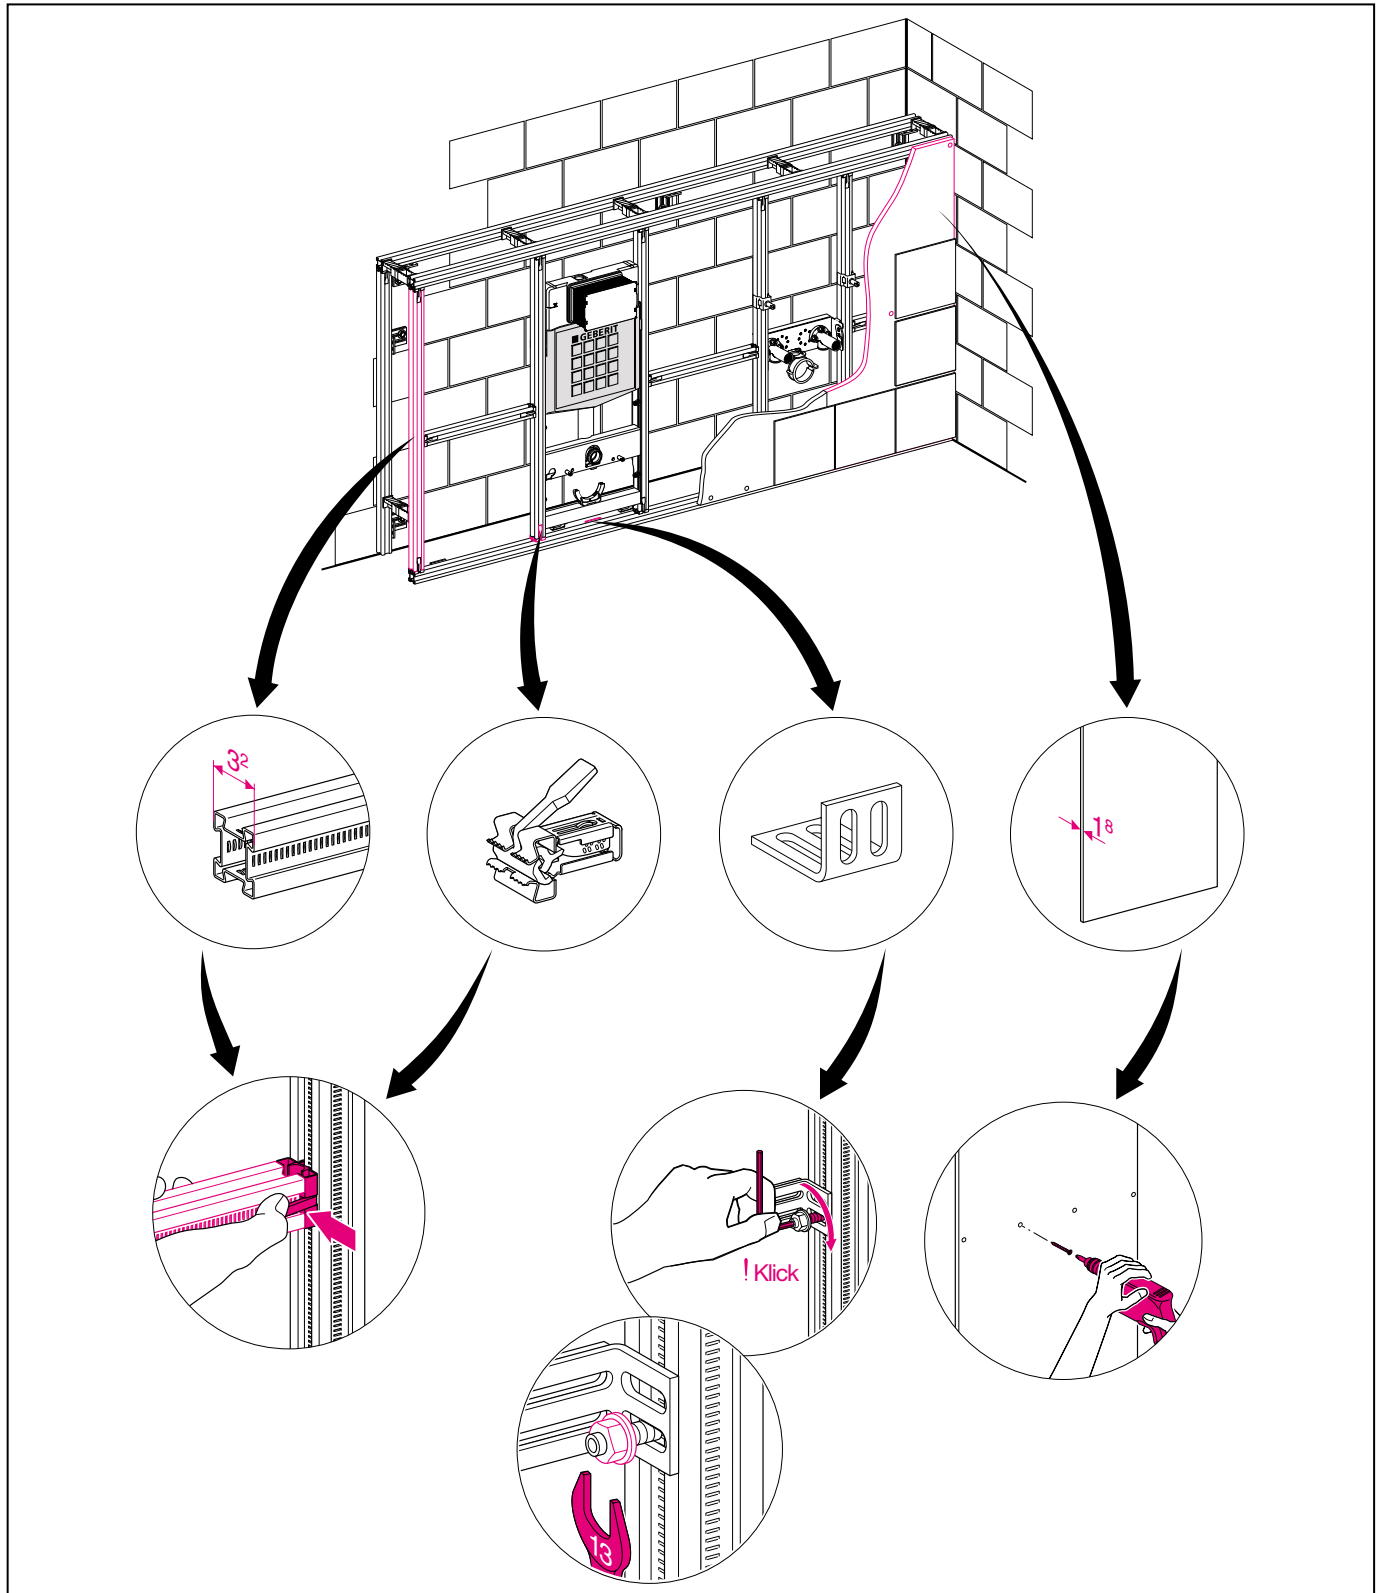

Geberit Montage GIS

System

int. 8129-01

964.124.00.0

Geberit Montage GIS

System

Geberit Montage GIS

System

Geberit Montage GIS

System

Geberit Montage GIS

System

Geberit Montage GIS

System

Geberit Montage GIS

System

Geberit Montage GIS

System

Geberit Montage GIS

System

GIS			
	max. 500cm	unbegrenzt illimitée onbegrensd unlimited	max. 45 cm
	max. 360cm	max. 250cm	max. 45 cm
	max. 360 cm	unbegrenzt illimitée onbegrensd unlimited	max. 45 cm
	max.150cm	max. 250cm	max. 45 cm

	V						
	T				T		
	DN 50 (d 63)	DN 80 (d 90)	DN 100 (d 110)	min. cm	DN 50 (d 63)	DN 80 (d 90)	DN 100 (d 110)
	cm	cm	cm		cm	cm	cm
	-	16 ⁵	18 ⁵	115	-	21 ⁵	23 ⁵
	-	21	21	90 86	-	23 ⁵	23 ⁵
	13	16 ⁵	18 ⁵	90	18	21 ⁵	23 ⁵
	13	16 ⁵	18 ⁵	133 144	18	21 ⁵	23 ⁵