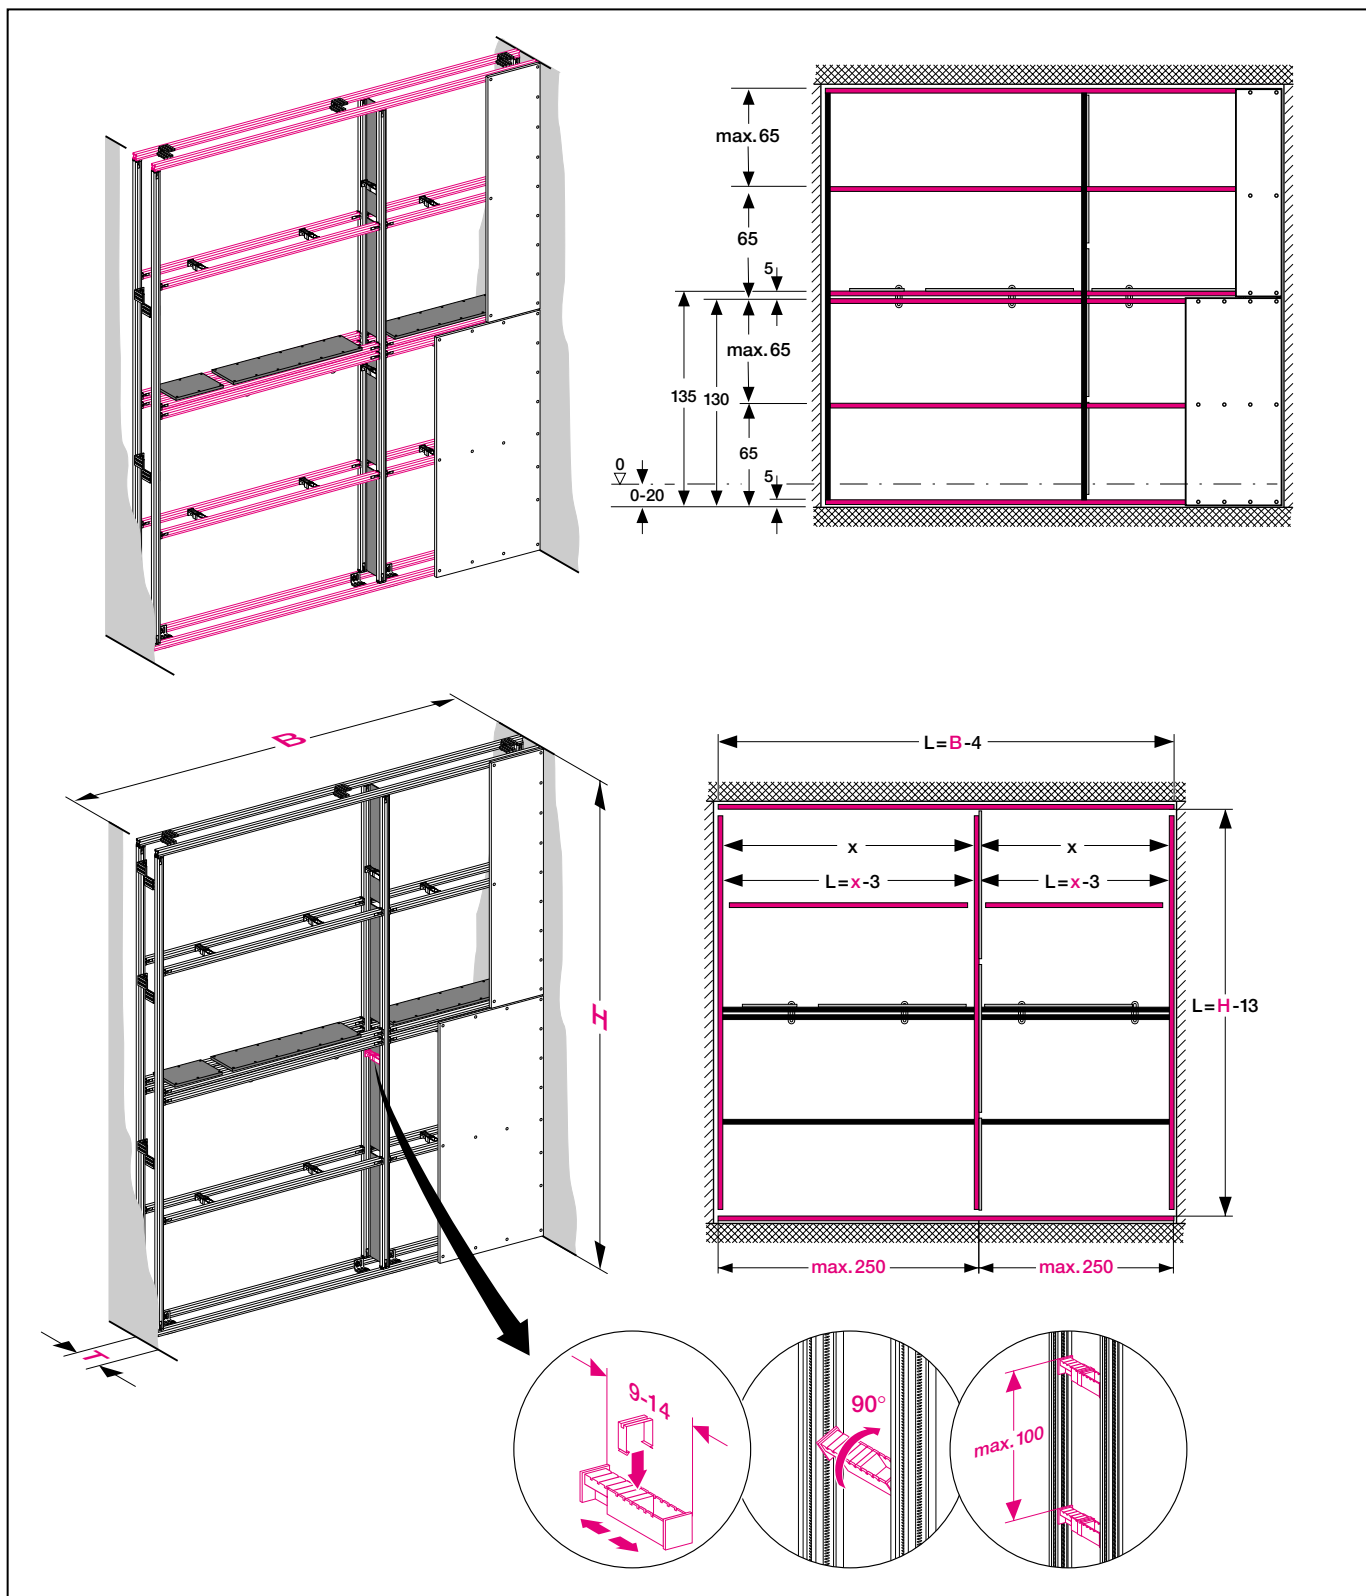

Geberit Montage GIS

System

Geberit Montage GIS

System

Geberit Montage GIS

System

Geberit Montage GIS

System

Geberit Montage GIS

System

Geberit Montage GIS

System

GIS			
	max. 500cm	unbegrenzt illimitée onbegrensd unlimited	max. 45 cm
	max. 360cm	max. 250cm	max. 45 cm
	max. 360 cm	unbegrenzt illimitée onbegrensd unlimited	max. 45 cm
	max.150cm	max. 250cm	max. 45 cm

	V						
	T				T		
	DN 50 (d 63)	DN 80 (d 90)	DN 100 (d 110)	min. cm	DN 50 (d 63)	DN 80 (d 90)	DN 100 (d 110)
	cm	cm	cm		cm	cm	cm
	-	16 ⁵	18 ⁵	115	-	21 ⁵	23 ⁵
	-	21	21	90 86	-	23 ⁵	23 ⁵
	13	16 ⁵	18 ⁵	90	18	21 ⁵	23 ⁵
	13	16 ⁵	18 ⁵	133 144	18	21 ⁵	23 ⁵