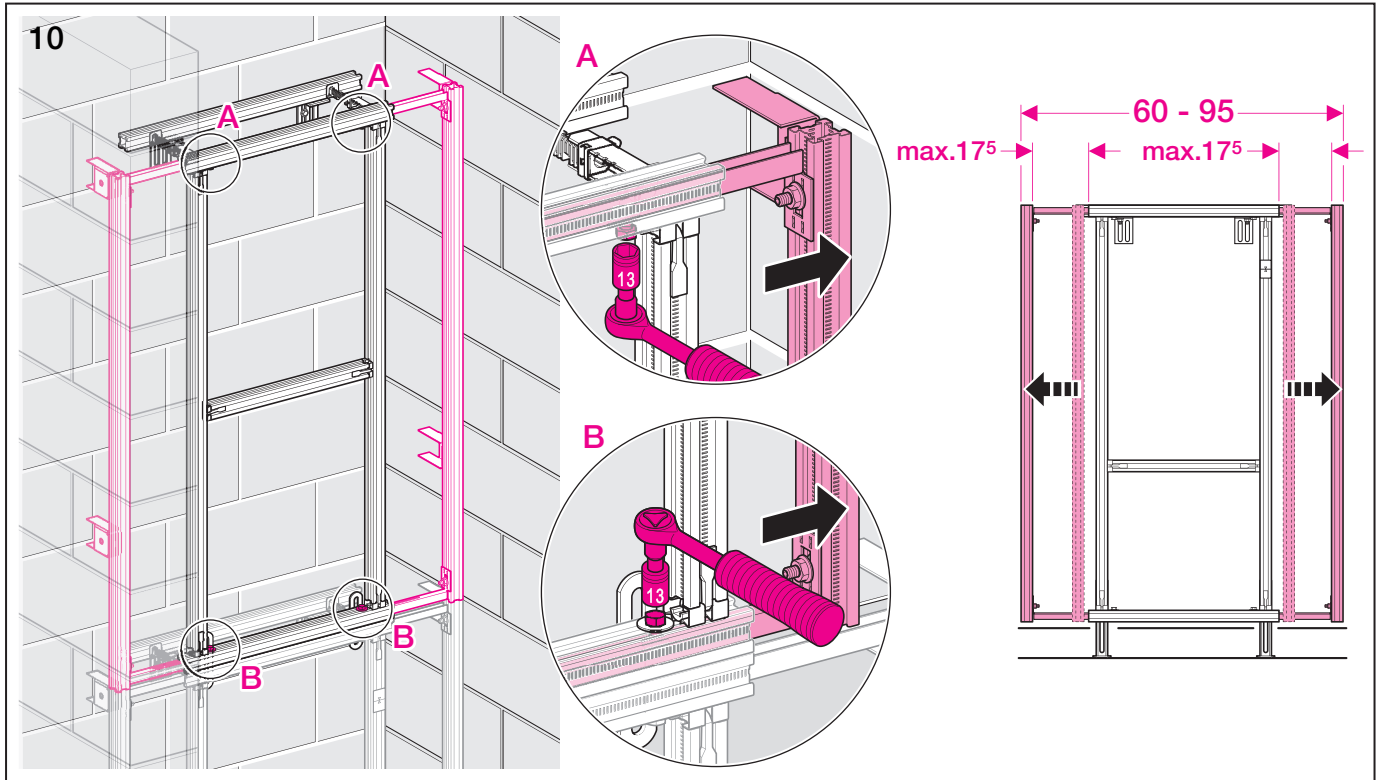

# Geberit Montage

D12753-002&BDC © 04-2006

964.996.00.0 (00)

# Geberit Montage