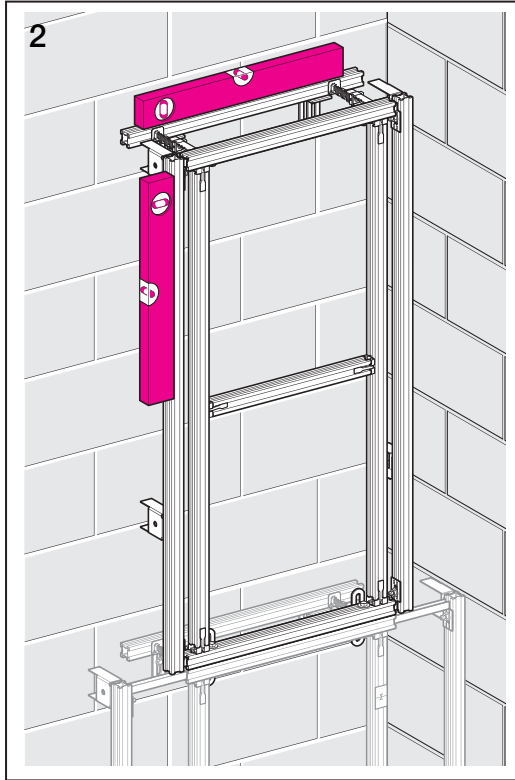

# Geberit Montage

D12753-002&BDC © 04-2006

964.996.00.0 (00)

# Geberit Montage