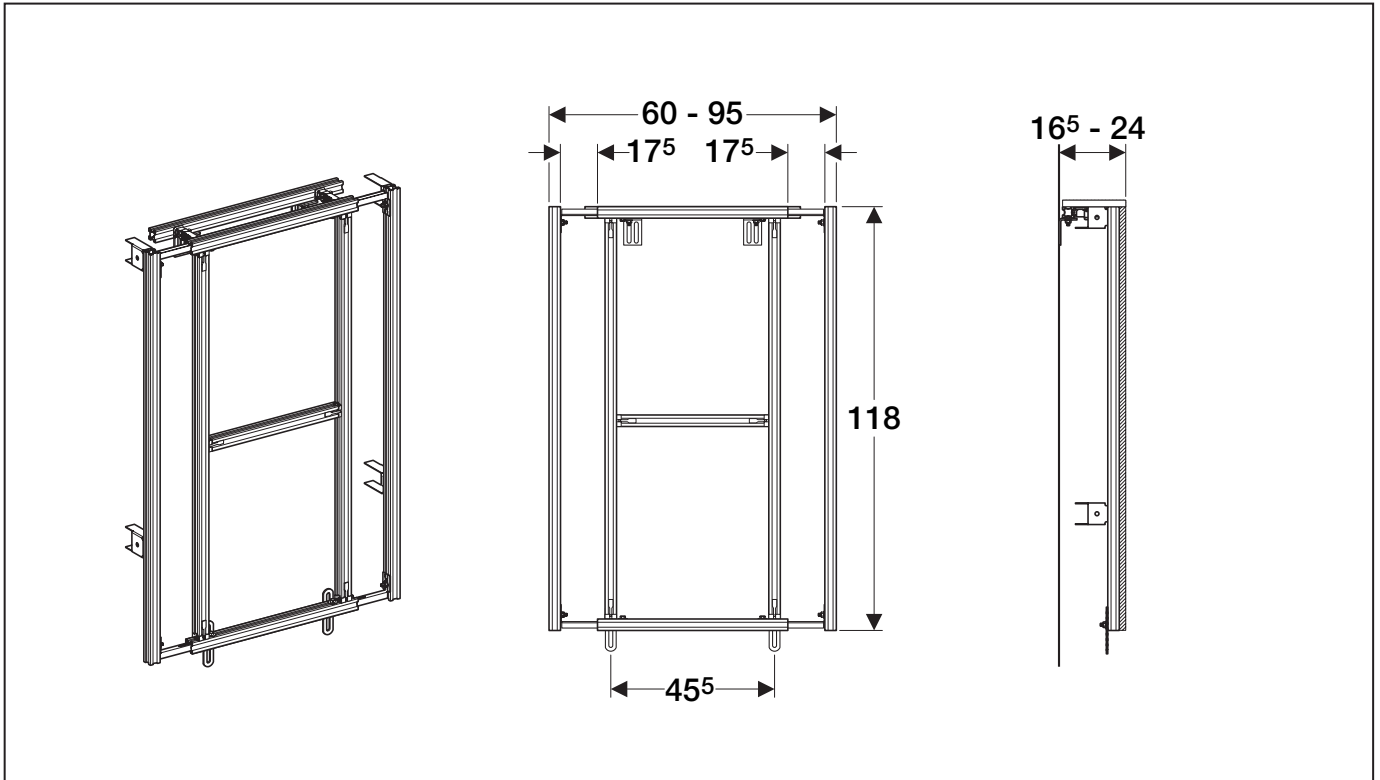

# Geberit Montage

D12753-002&BDC © 04-2006

964.996.00.0 (00)

# Geberit Montage