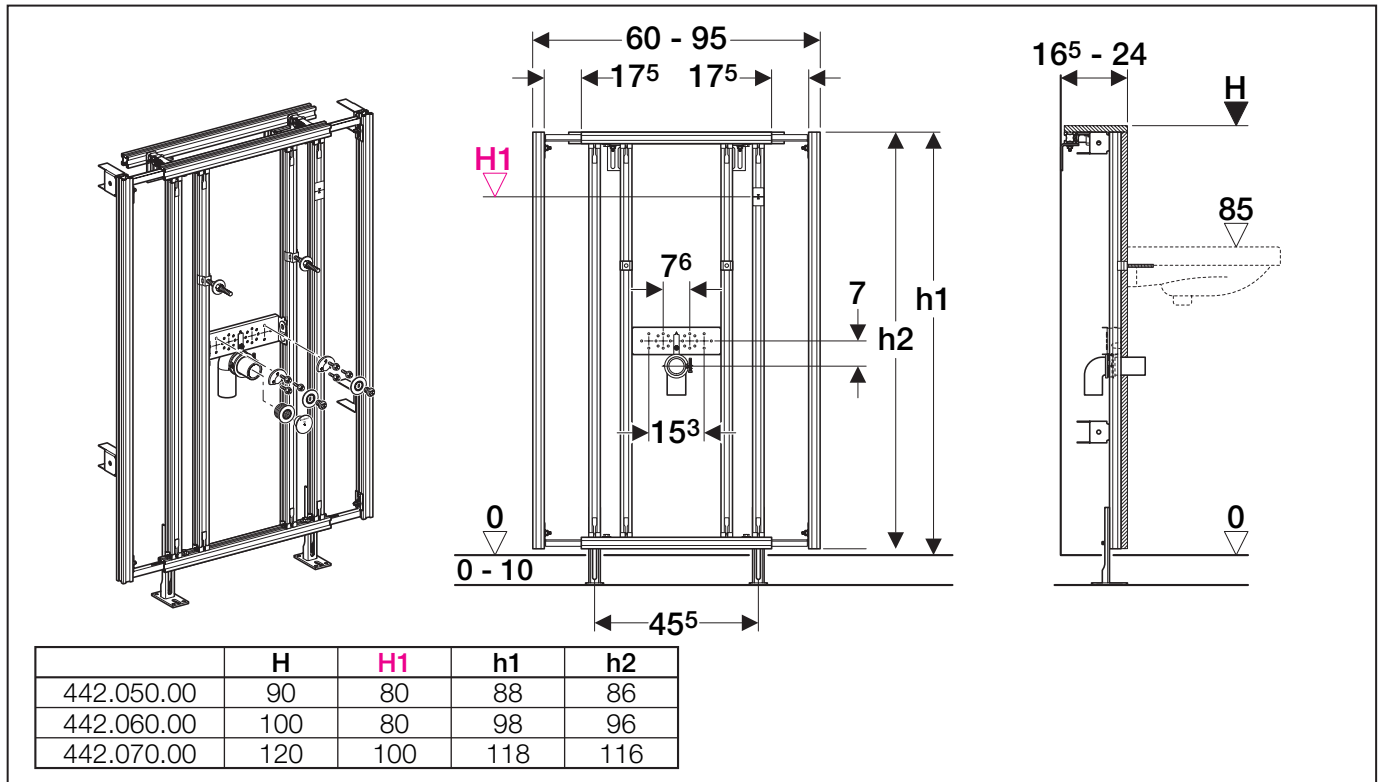

# Geberit Montage

D12747-002&BDC © 04-2006

964.991.00.0 (00)

# Geberit Montage