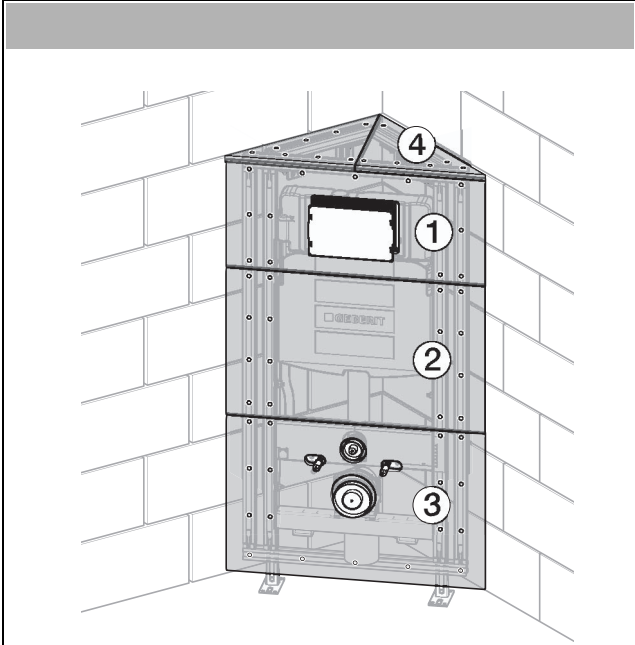

Installation

D25448-001&BDC © 02-2008

Geberit International AG
Schachenstrasse 77
CH-8645 Jona
www.geberit.com
dokumentation@geberit.com

D25448-001&BDC © 02-2008