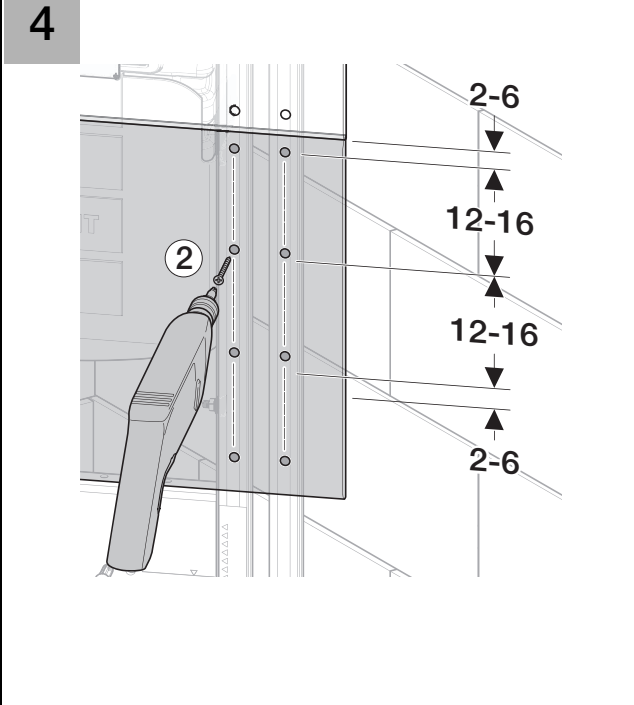

Installation

D25448-001&BDC © 02-2008

Geberit International AG
Schachenstrasse 77
CH-8645 Jona
www.geberit.com
dokumentation@geberit.com

D25448-001&BDC © 02-2008