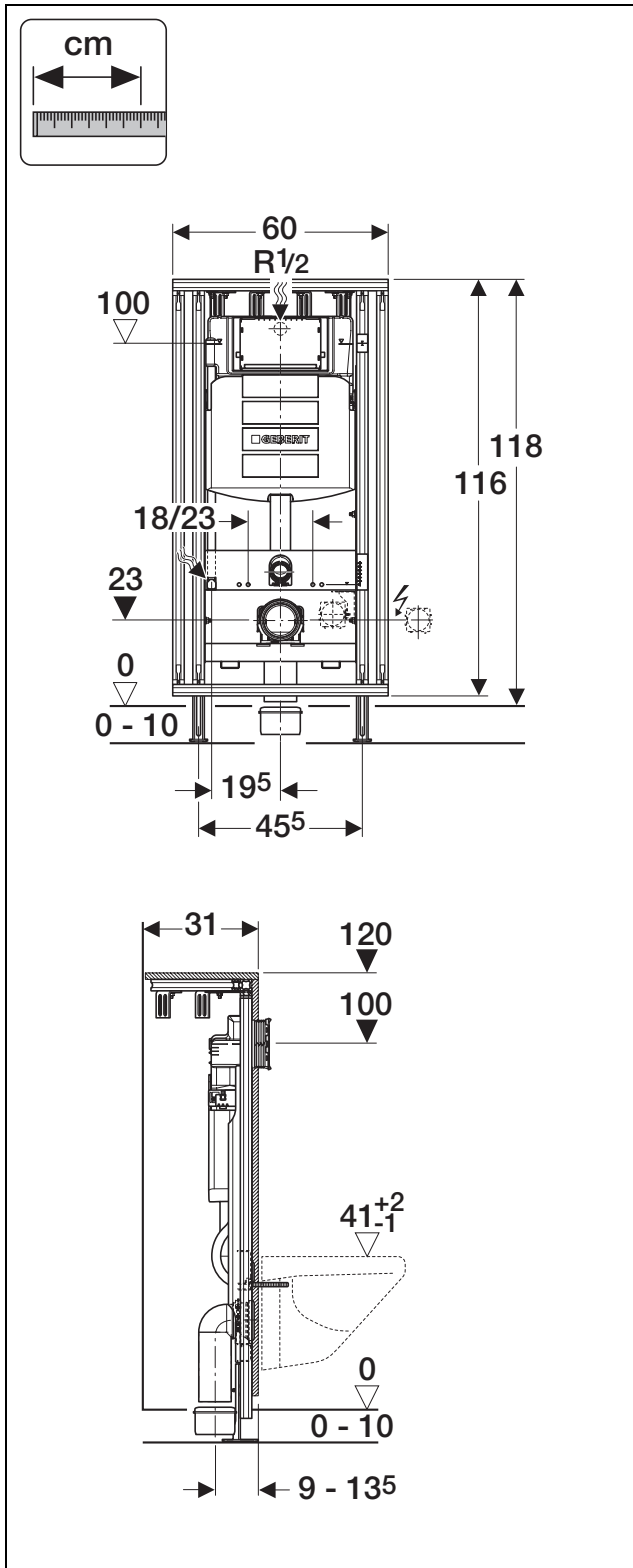

Installation

D25448-001&BDC © 02-2008

Geberit International AG
Schachenstrasse 77
CH-8645 Jona
www.geberit.com
dokumentation@geberit.com

D25448-001&BDC © 02-2008