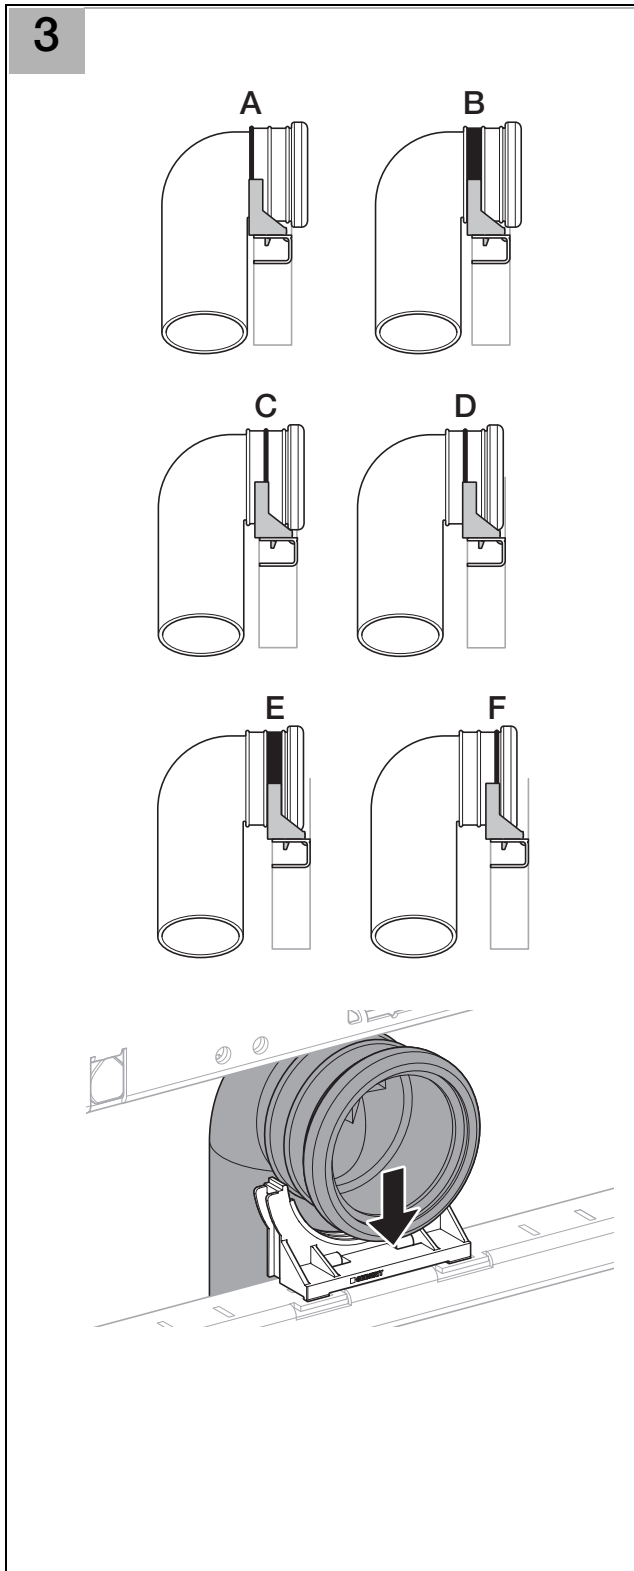

Installation

D25448-001&BDC © 02-2008

Geberit International AG
Schachenstrasse 77
CH-8645 Jona
www.geberit.com
dokumentation@geberit.com

D25448-001&BDC © 02-2008