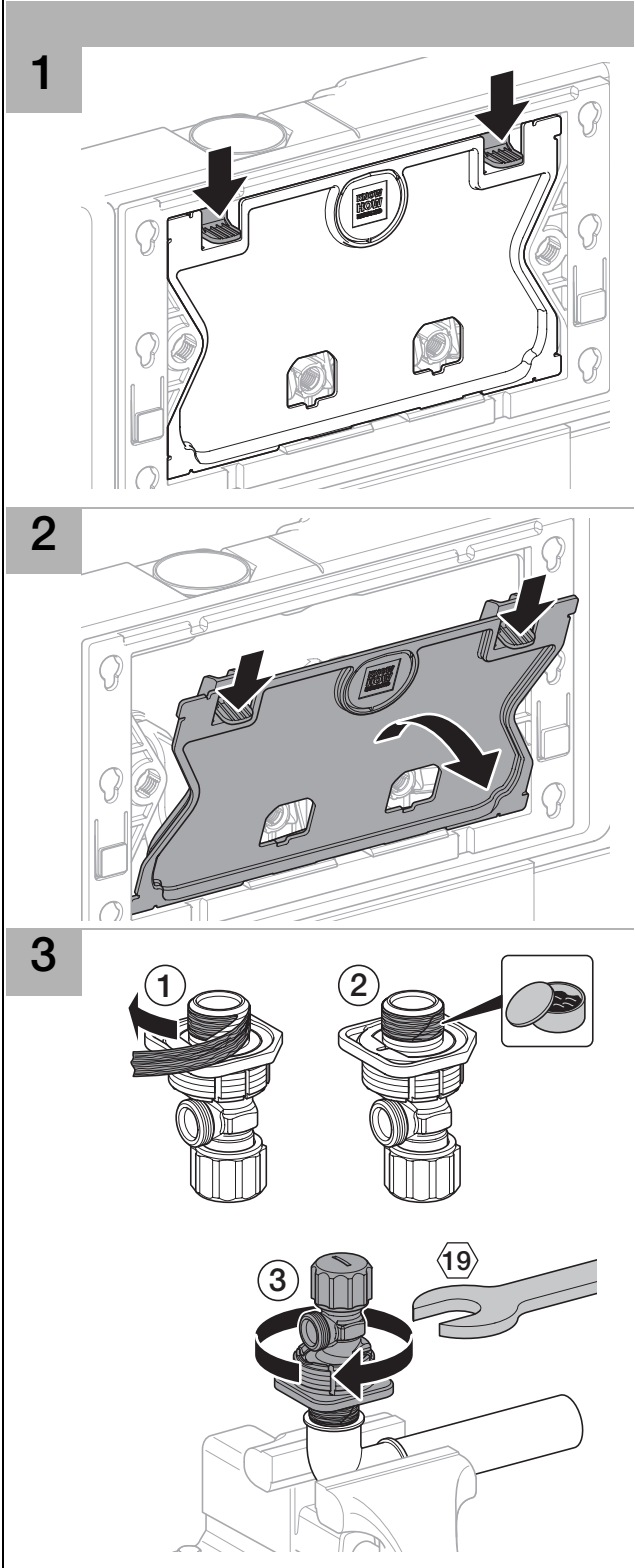

Installation

D25448-001&BDC © 02-2008

Geberit International AG
Schachenstrasse 77
CH-8645 Jona
www.geberit.com
dokumentation@geberit.com

D25448-001&BDC © 02-2008