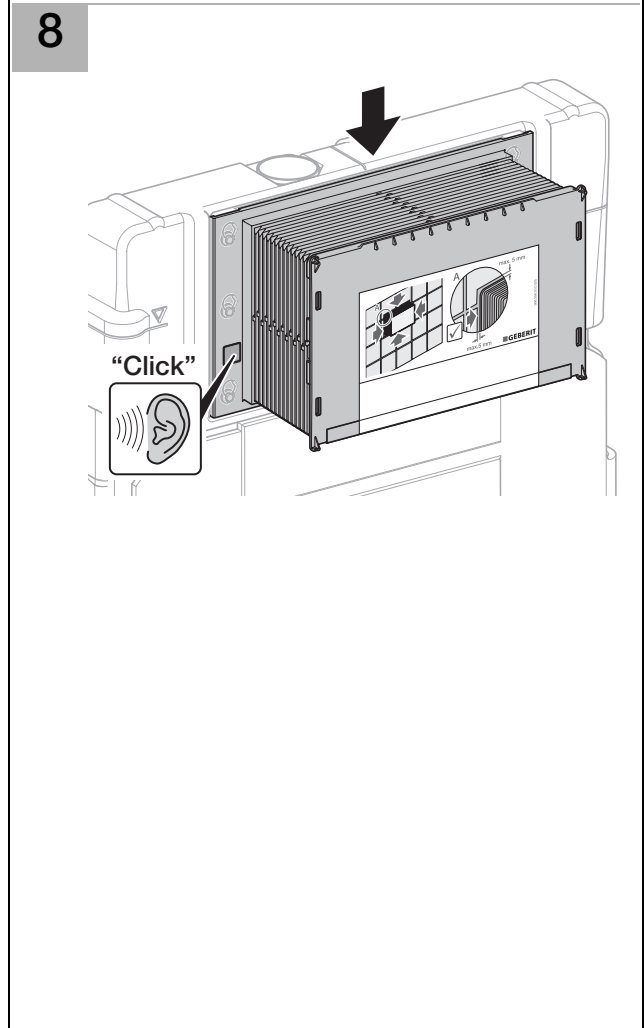

Installation

D25448-001&BDC © 02-2008

Geberit International AG
Schachenstrasse 77
CH-8645 Jona
www.geberit.com
dokumentation@geberit.com

D25448-001&BDC © 02-2008