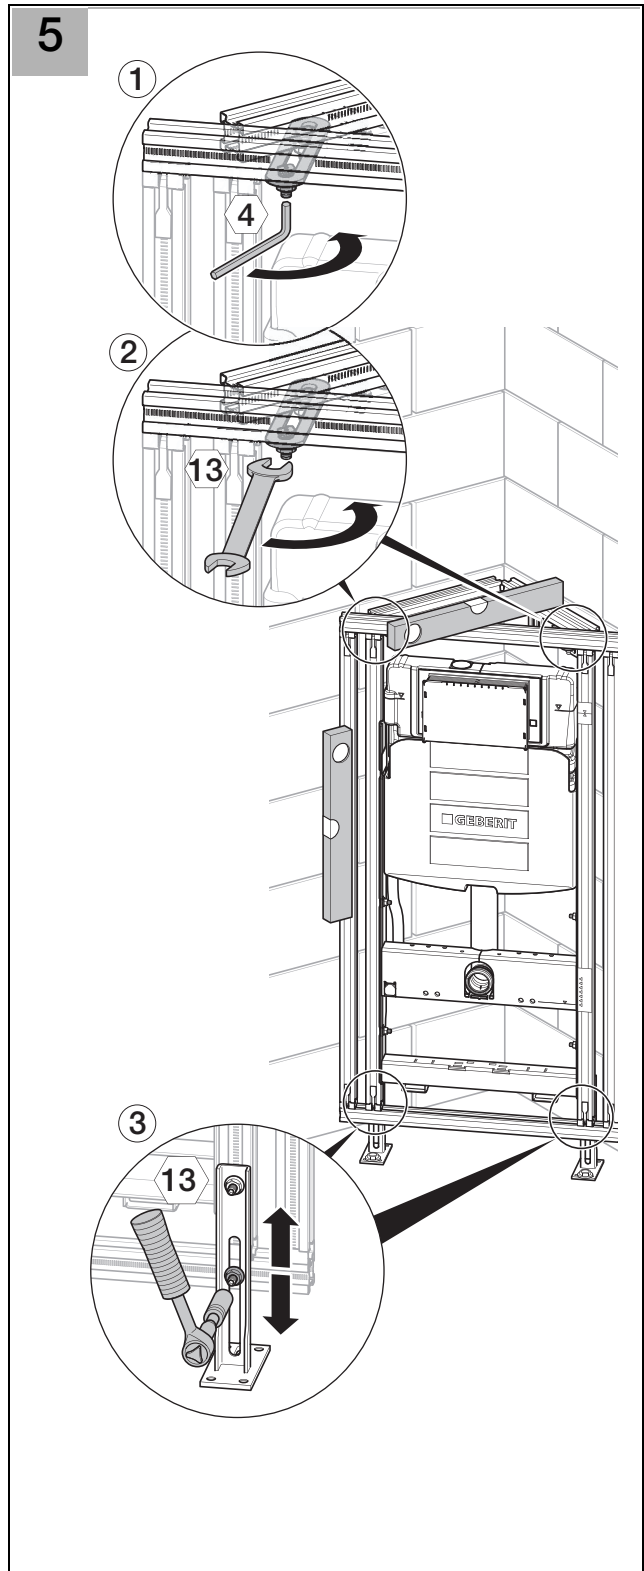

Installation

D25448-001&BDC © 02-2008

Geberit International AG
Schachenstrasse 77
CH-8645 Jona
www.geberit.com
dokumentation@geberit.com

D25448-001&BDC © 02-2008