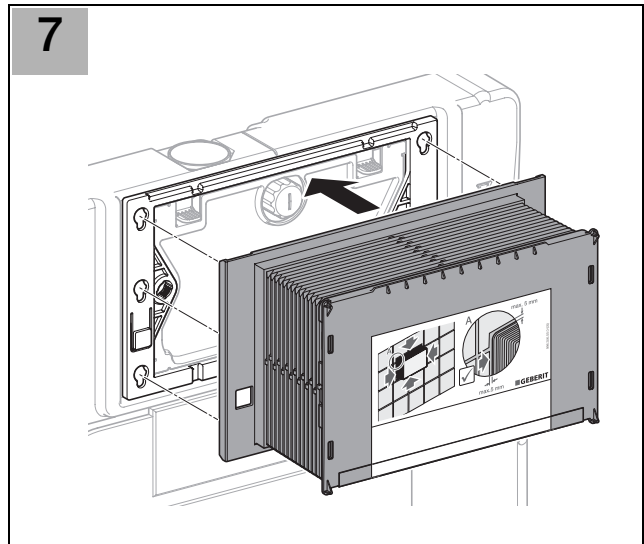

Installation

D25448-001&BDC © 02-2008

Geberit International AG
Schachenstrasse 77
CH-8645 Jona
www.geberit.com
dokumentation@geberit.com

D25448-001&BDC © 02-2008