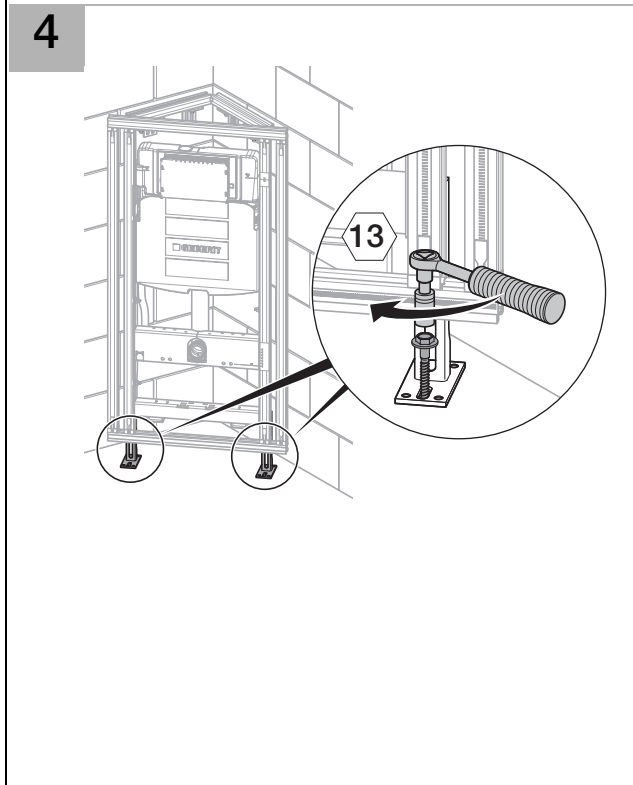

Installation

D25448-001&BDC © 02-2008

Geberit International AG
Schachenstrasse 77
CH-8645 Jona
www.geberit.com
dokumentation@geberit.com

D25448-001&BDC © 02-2008