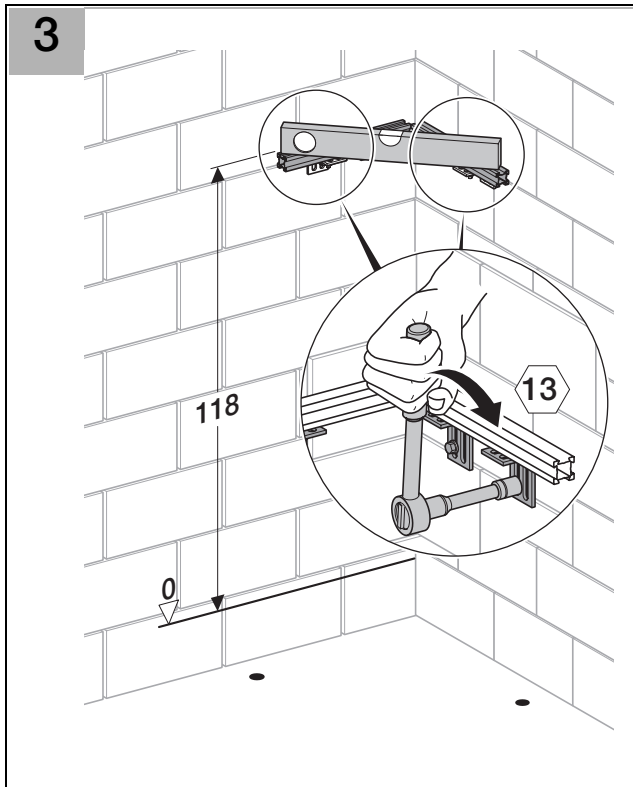

Installation

D25448-001&BDC © 02-2008

Geberit International AG
Schachenstrasse 77
CH-8645 Jona
www.geberit.com
dokumentation@geberit.com

D25448-001&BDC © 02-2008