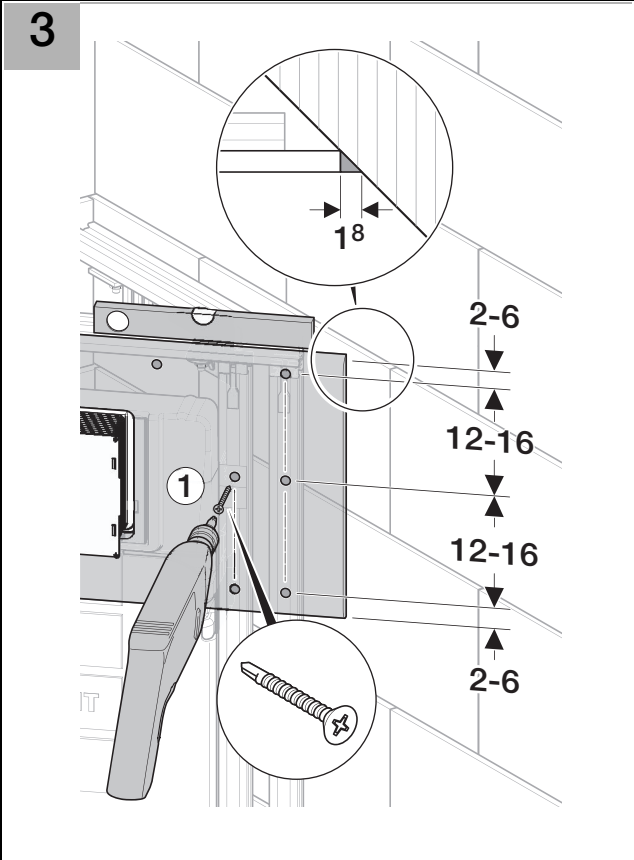

Installation

D25448-001&BDC © 02-2008

Geberit International AG
Schachenstrasse 77
CH-8645 Jona
www.geberit.com
dokumentation@geberit.com

D25448-001&BDC © 02-2008