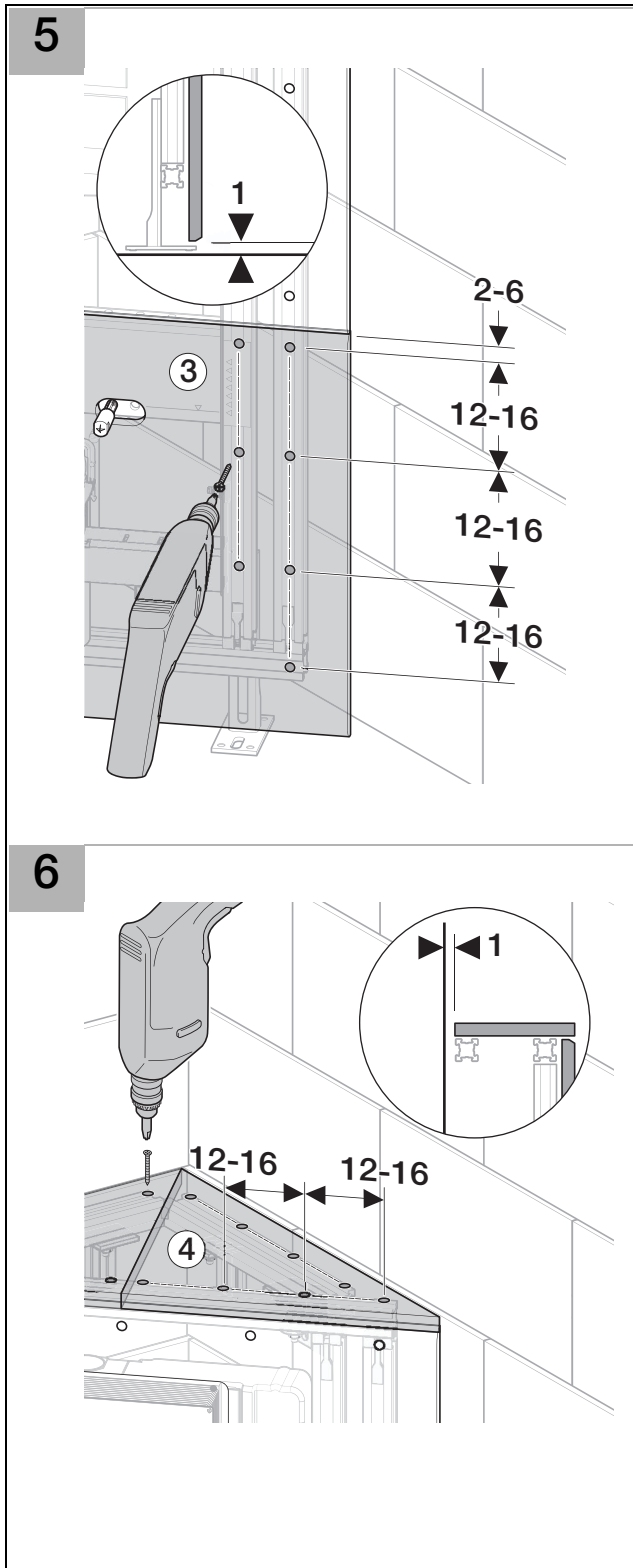

Installation

D25448-001&BDC © 02-2008

Geberit International AG
Schachenstrasse 77
CH-8645 Jona
www.geberit.com
dokumentation@geberit.com

D25448-001&BDC © 02-2008