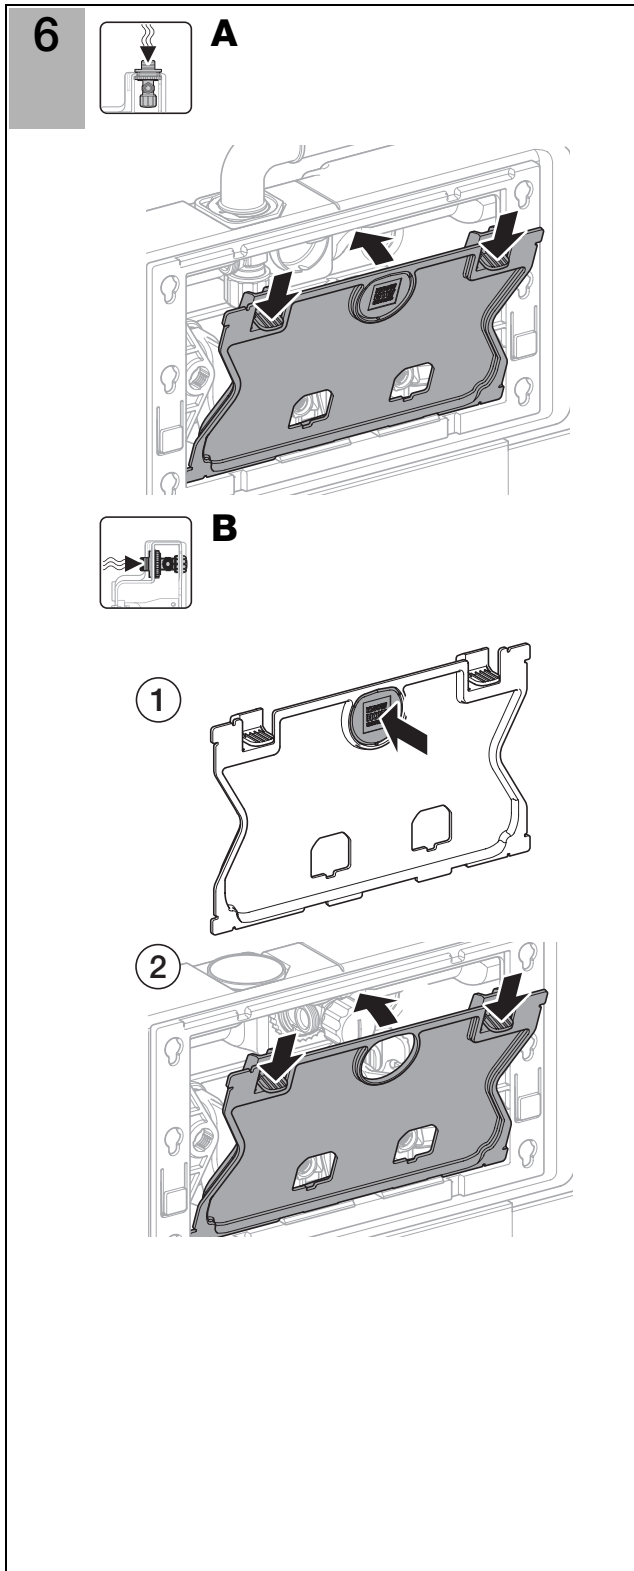

Installation

D25448-001&BDC © 02-2008

Geberit International AG
Schachenstrasse 77
CH-8645 Jona
www.geberit.com
dokumentation@geberit.com

D25448-001&BDC © 02-2008