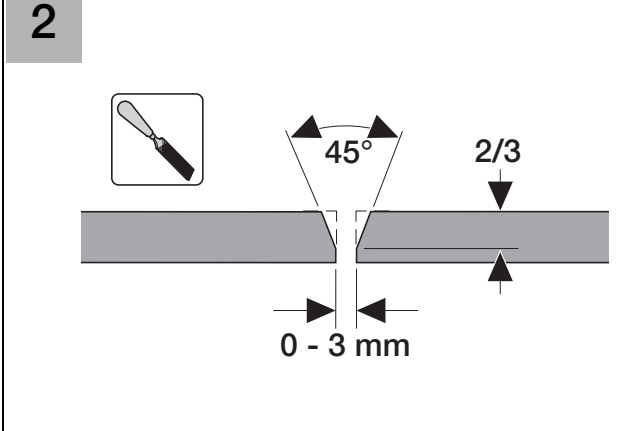

Installation

D25448-001&BDC © 02-2008

Geberit International AG
Schachenstrasse 77
CH-8645 Jona
www.geberit.com
dokumentation@geberit.com

D25448-001&BDC © 02-2008