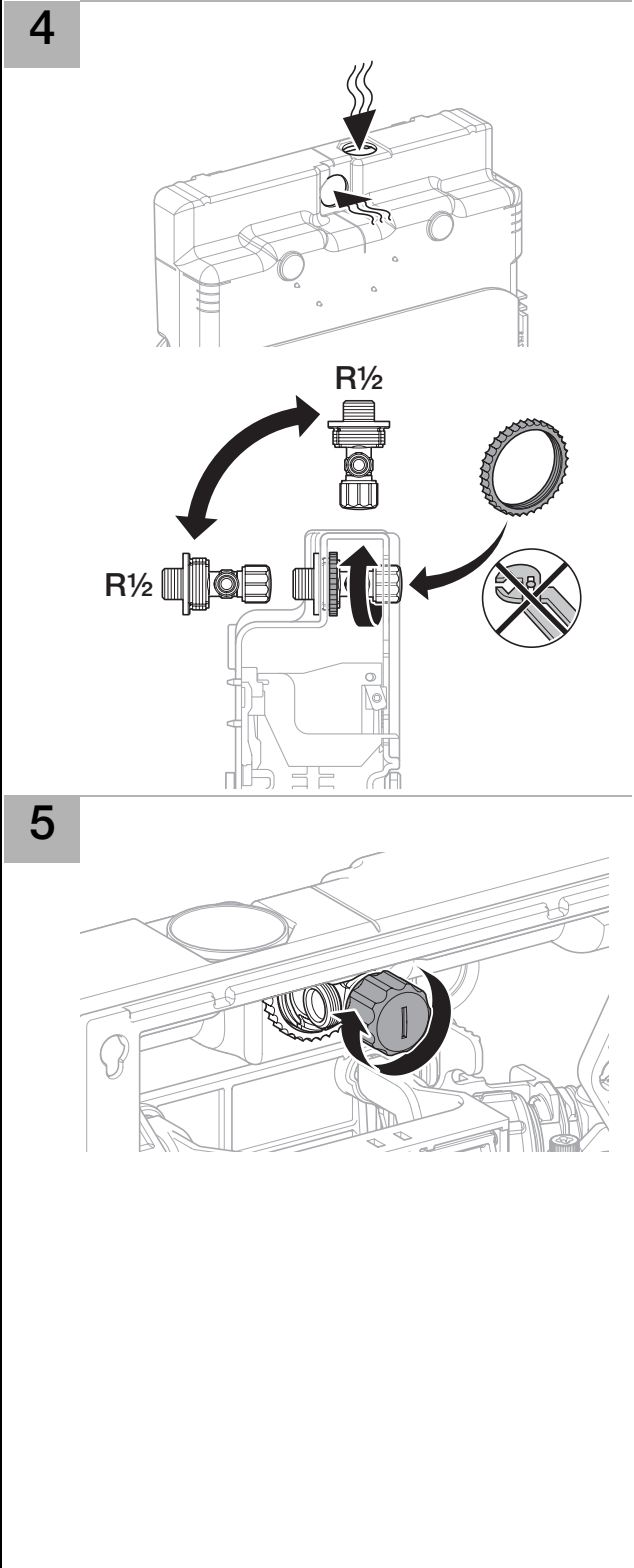

Installation

D25448-001&BDC © 02-2008

Geberit International AG
Schachenstrasse 77
CH-8645 Jona
www.geberit.com
dokumentation@geberit.com

D25448-001&BDC © 02-2008