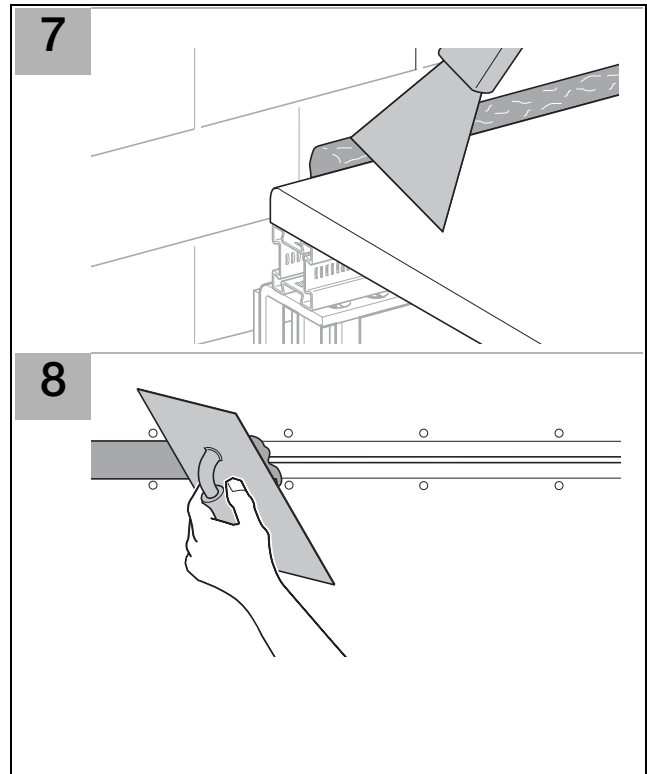

Installation

D25448-001&BDC © 02-2008

Geberit International AG
Schachenstrasse 77
CH-8645 Jona
www.geberit.com
dokumentation@geberit.com

D25448-001&BDC © 02-2008