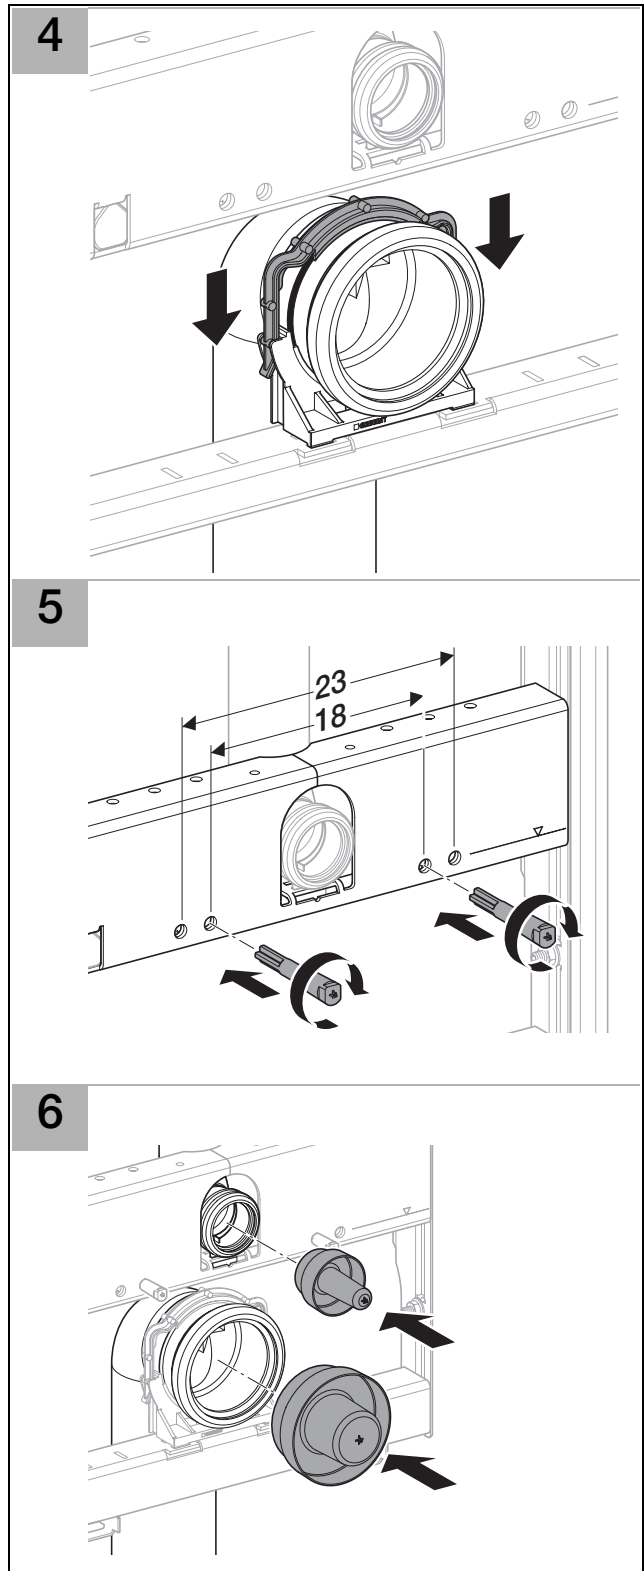

Installation

D25448-001&BDC © 02-2008

Geberit International AG
Schachenstrasse 77
CH-8645 Jona
www.geberit.com
dokumentation@geberit.com

D25448-001&BDC © 02-2008