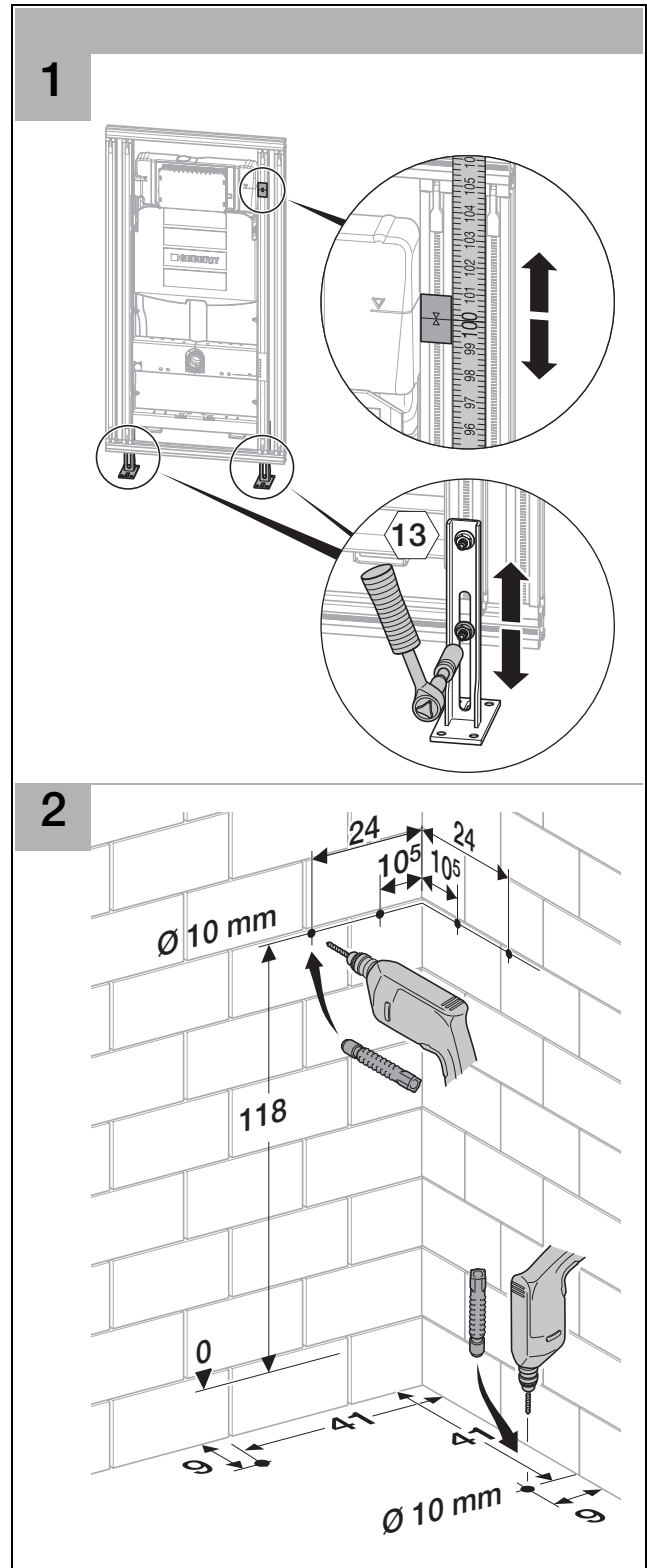

Installation

D25448-001&BDC © 02-2008

Geberit International AG
Schachenstrasse 77
CH-8645 Jona
www.geberit.com
dokumentation@geberit.com

D25448-001&BDC © 02-2008