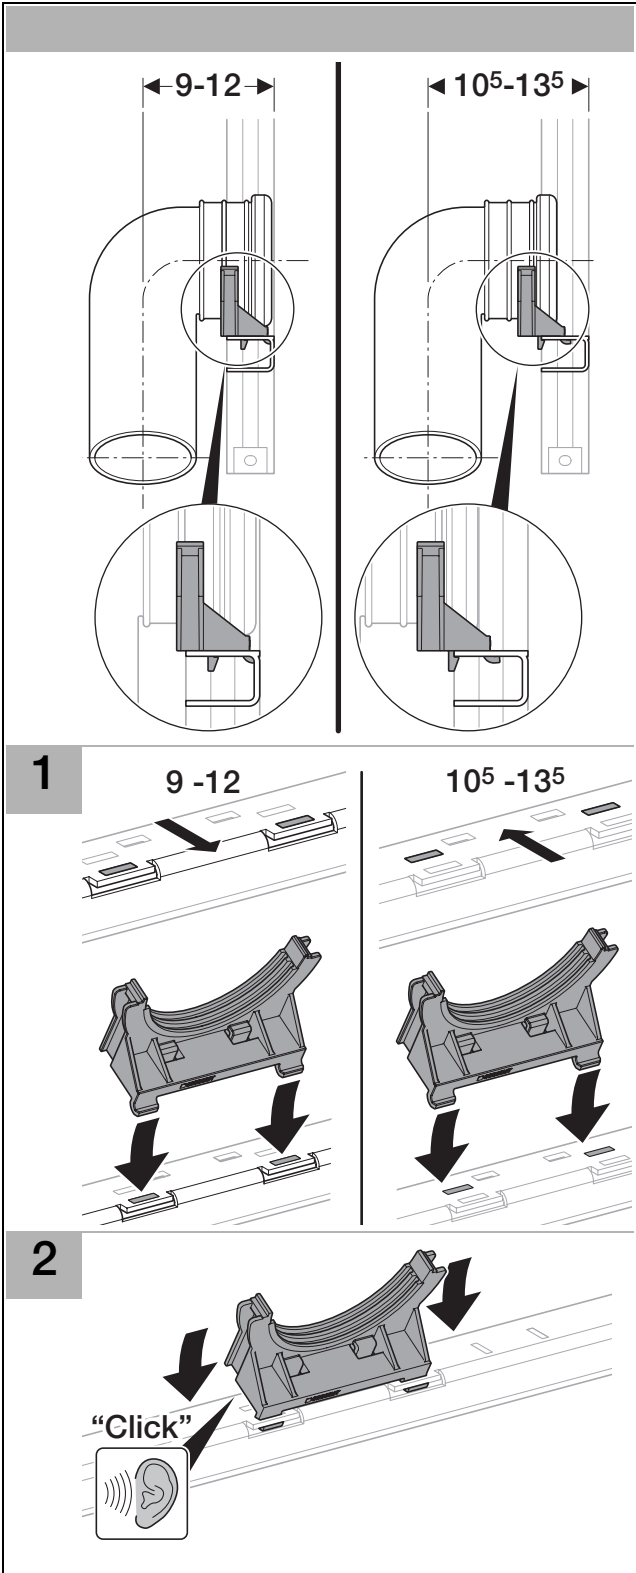

Installation

D25448-001&BDC © 02-2008

Geberit International AG
Schachenstrasse 77
CH-8645 Jona
www.geberit.com
dokumentation@geberit.com

D25448-001&BDC © 02-2008