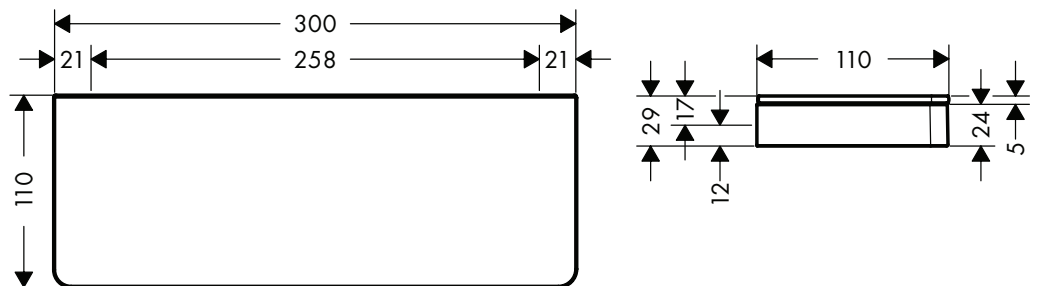

Axor Universal Accessories

42838000