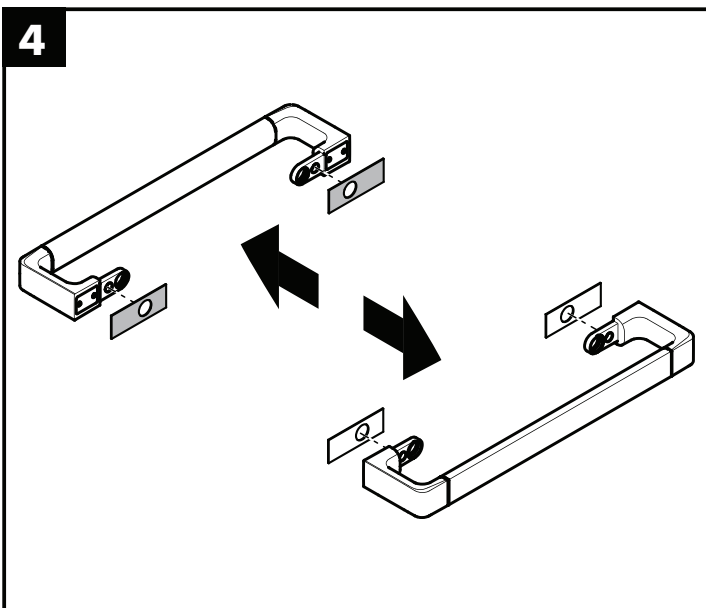

Axor Universal Accessories
42830000 / 42832000 /
42833000

Axor Universal Accessories
42841000