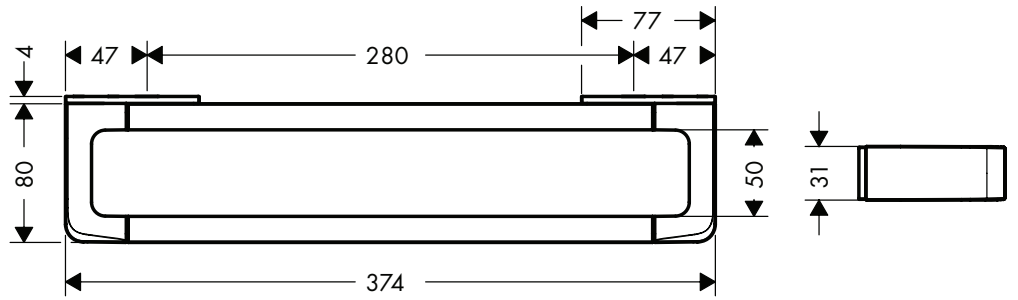

Axor Universal Accessories

42830000

Axor Universal Accessories

42832000