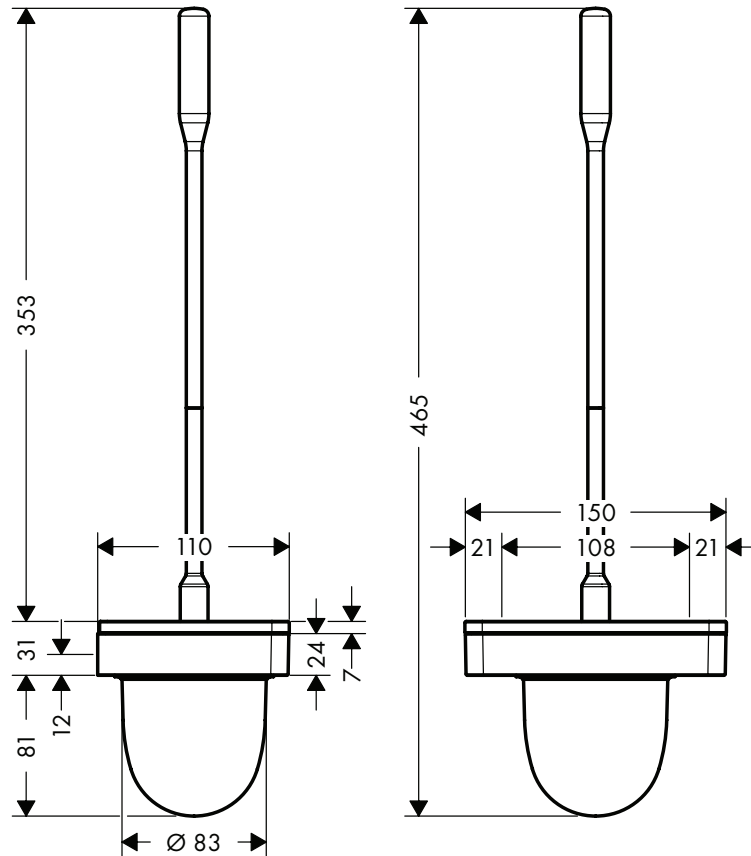

Axor Universal Accessories

42835000