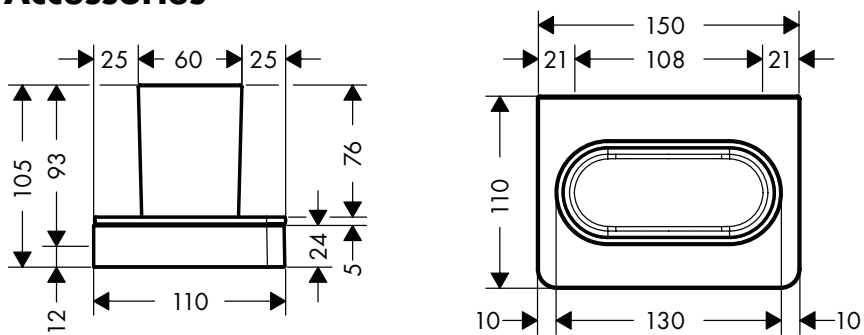

Axor Universal Accessories

42834000

Axor Universal Accessories

42836000