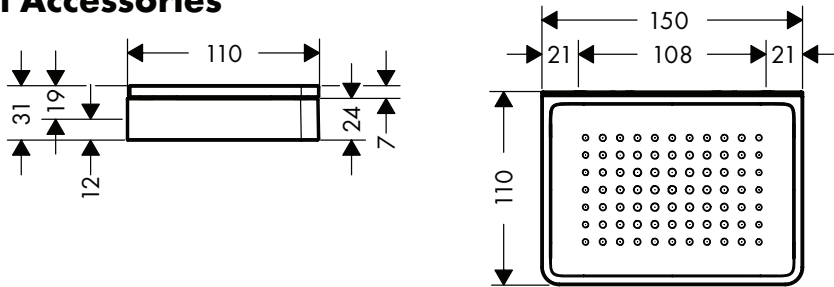

Axor Universal Accessories

42803000