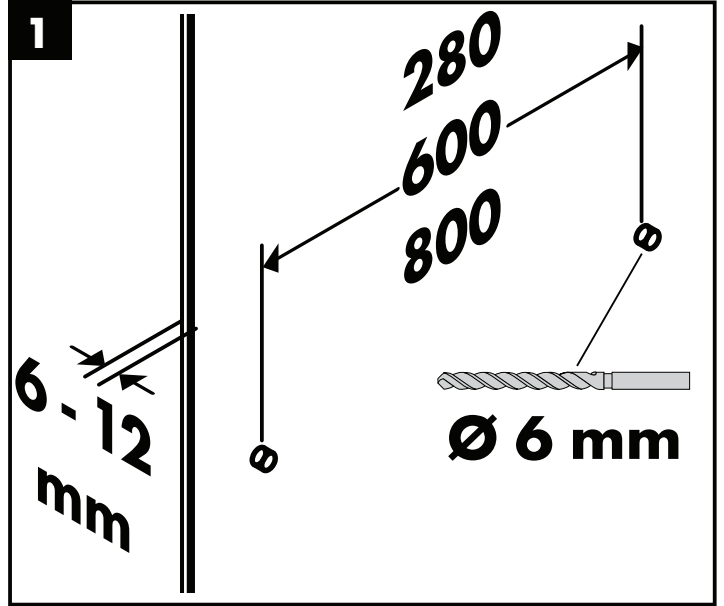

Axor Universal Accessories
42830000 / 42832000 /
42833000

Axor Universal Accessories
42841000