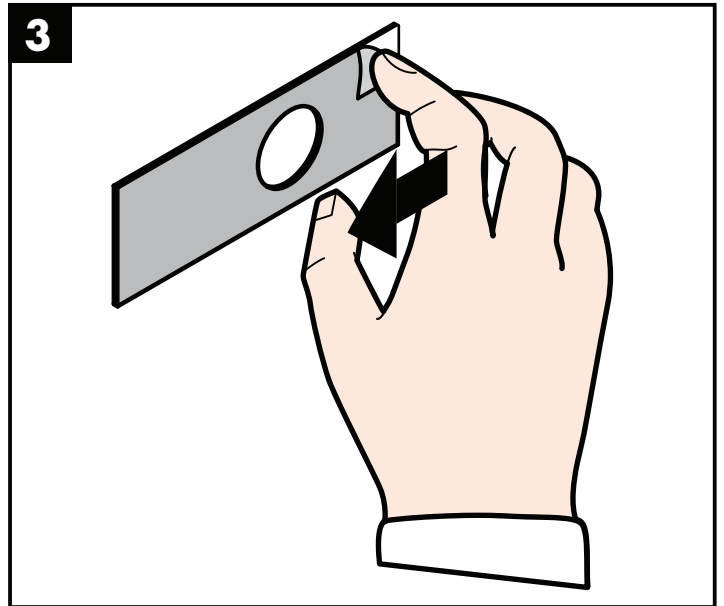

Axor Universal Accessories
42830000 / 42832000 /
42833000

Axor Universal Accessories
42841000