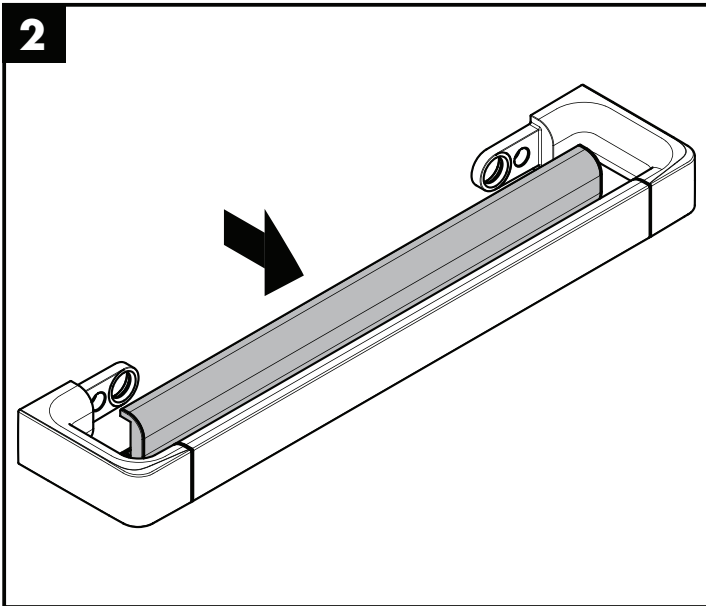

Axor Universal Accessories
42830000 / 42832000 /
42833000

Axor Universal Accessories
42841000