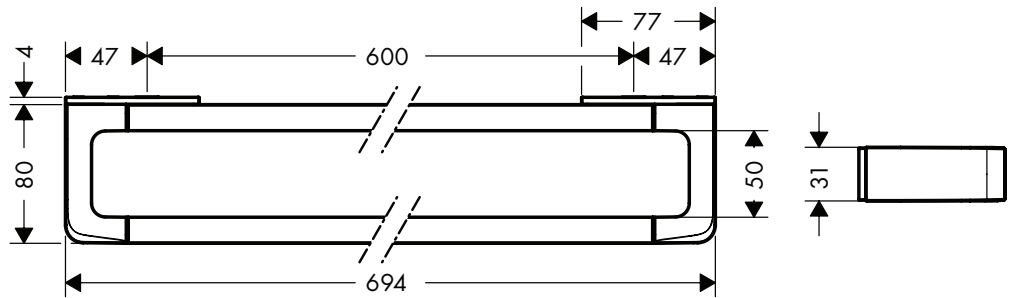

Axor Universal Accessories

42830000

Axor Universal Accessories

42832000

Axor Universal Accessories

42833000

Axor Universal Accessories

42834000

Axor Universal Accessories

42836000