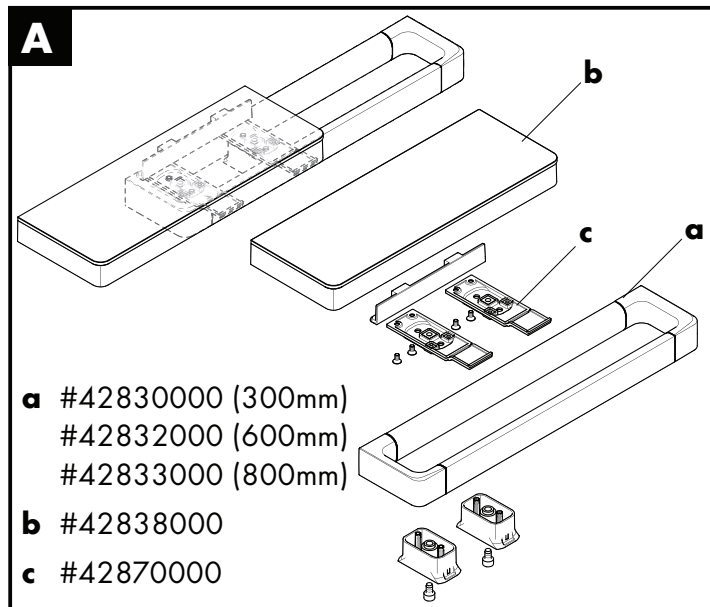

Axor Universal Accessories

42870000