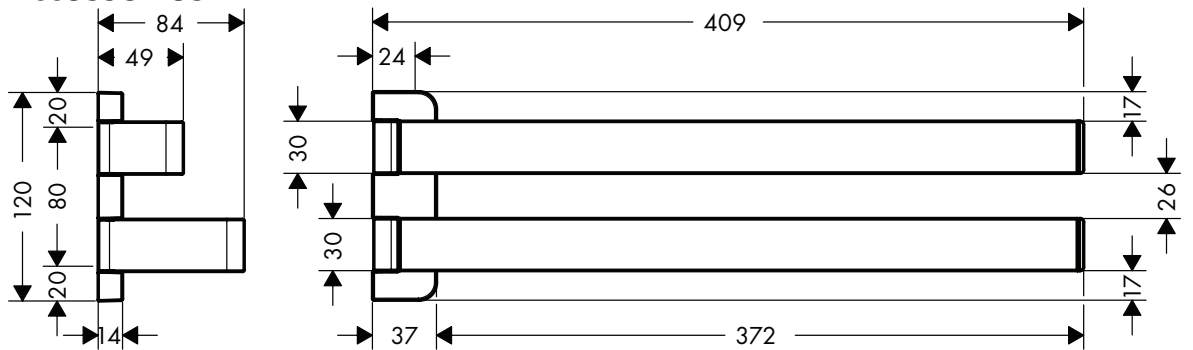

Axor Universal Accessories

42821000