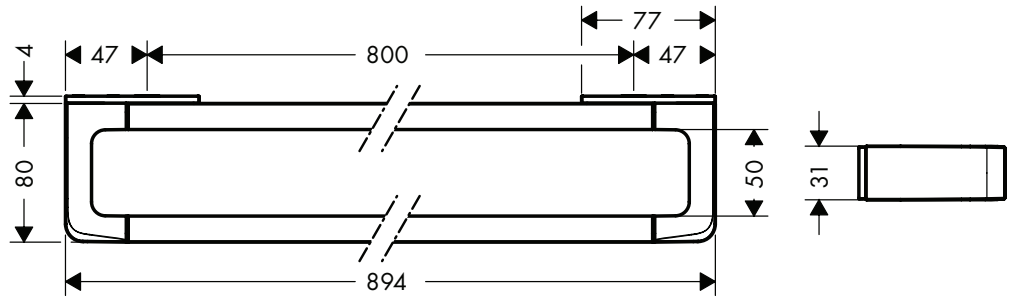

Axor Universal Accessories

42833000