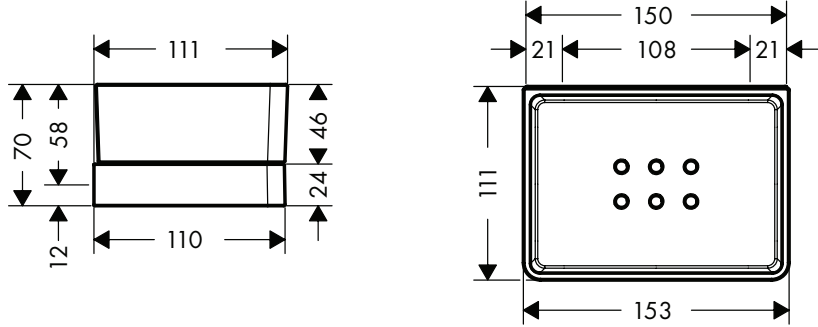

Axor Universal Accessories

42802000