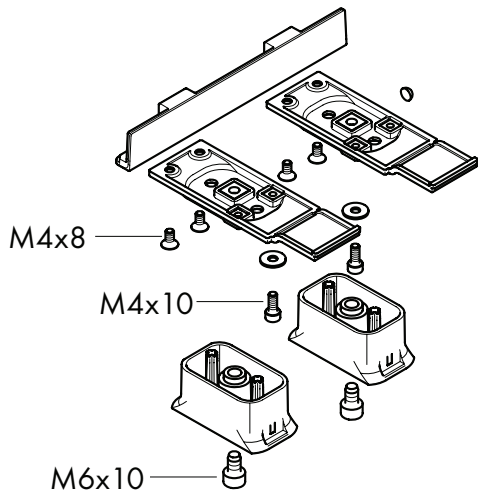

Axor Universal Accessories

42870000