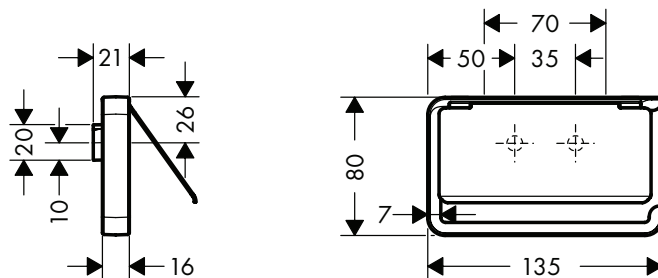

Axor Universal Accessories

42830000

Axor Universal Accessories

42832000

Axor Universal Accessories

42833000

Axor Universal Accessories

42834000

Axor Universal Accessories

42836000