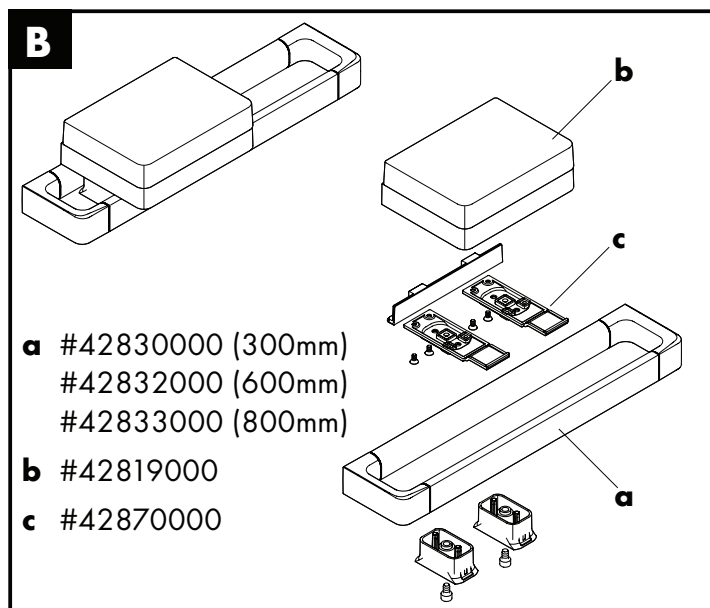

Axor Universal Accessories

42870000