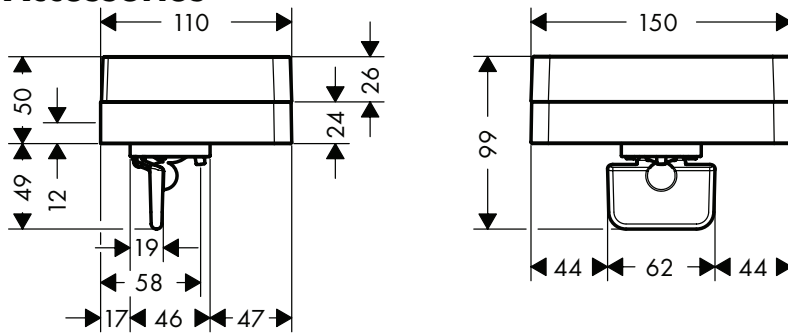

Axor Universal Accessories

42819000