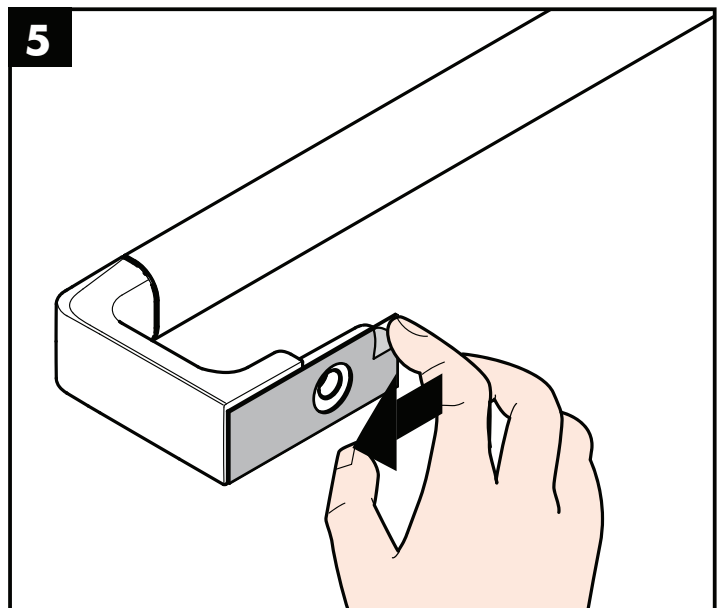

Axor Universal Accessories
42830000 / 42832000 /
42833000

Axor Universal Accessories
42841000