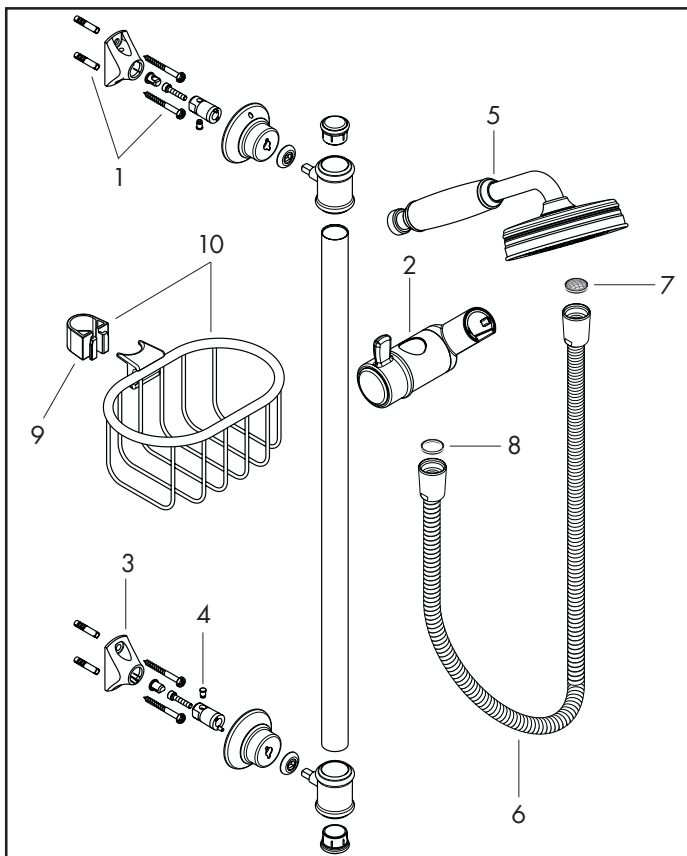

Axor Montreux

Glijstangen / Barre murale / Barra mural

27982XXX

42066XXX

16325XXX

Pos.	Aanduiding	Description	Denominación	Nr./Nr./N°	VE
1	bevestigingsmateriaal	set de fixation	Set de fijación	96179000	1
2	schuifstuk	curseur complet	Cursor completo	98723XXX	1
3	wandhouder	support cpl.	Soporte	96341000	1
4	pen	goupille	Varilla	97546000	1
5	Handdouche	douchette	Teleducha	16320XXX	1
6	doucheslang 1,60 m	flexible 1,60 m	Flexo 1,60 m	28116XXX	1
7	zeefdichting (5 stuk)	filtre (5 pièce)	Filtro (5 pieza)	94246000	Set
8	dichting (5 stuk)	joint (5 pièce)	Junta (5 pieza)	98058000	Set
9	Cassettaklemmen, Ø 22 mm	clips cassetta, Ø 22 mm	Clips para cassetta, Ø 22 mm	96189000	1
10	planchet	tablette	Jabonera	42066XXX	1
11	cilinderkopschroef M4x10 ranurada M4x10	vis à tête cylindrique M4x10	Tornillo de cabeza cilíndrica	97661000	1