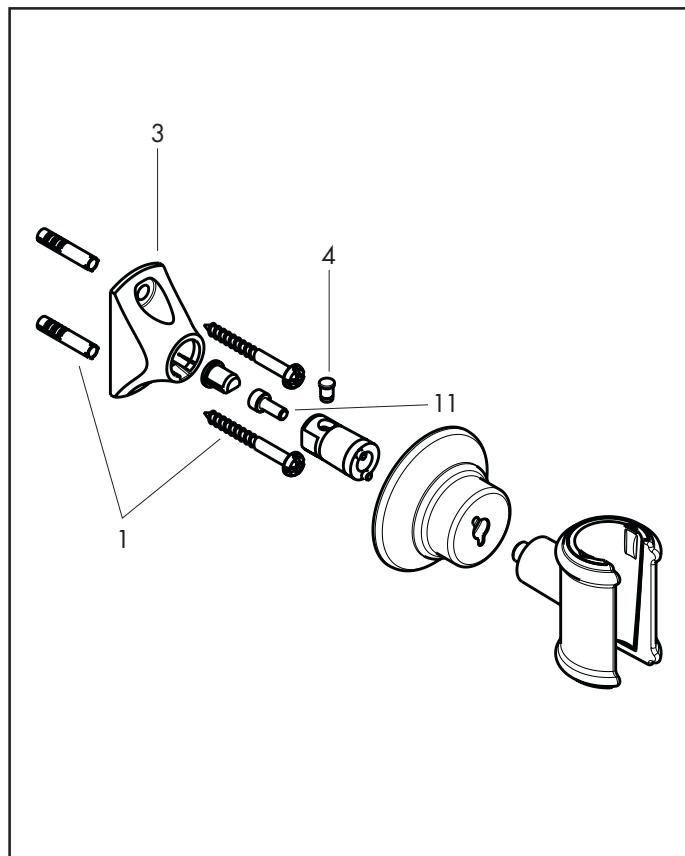

Axor Montreux

Glijstangen / Barre murale / Barra mural

27982XXX

42066XXX

16325XXX

Pos.	Aanduiding	Description	Denominación	Nr./Nr./N°	VE
1	bevestigingsmateriaal	set de fixation	Set de fijación	96179000	1
2	schuifstuk	curseur complet	Cursor completo	98723XXX	1
3	wandhouder	support cpl.	Soporte	96341000	1
4	pen	goupille	Varilla	97546000	1
5	Handdouche	douchette	Teleducha	16320XXX	1
6	doucheslang 1,60 m	flexible 1,60 m	Flexo 1,60 m	28116XXX	1
7	zeefdichting (5 stuk)	filtre (5 pièce)	Filtro (5 pieza)	94246000	Set
8	dichting (5 stuk)	joint (5 pièce)	Junta (5 pieza)	98058000	Set
9	Cassettaklemmen, Ø 22 mm	clips cassetta, Ø 22 mm	Clips para cassetta, Ø 22 mm	96189000	1
10	planchet	tablette	Jabonera	42066XXX	1
11	cilinderkopschroef M4x10 ranurada M4x10	vis à tête cylindrique M4x10	Tornillo de cabeza cilíndrica	97661000	1