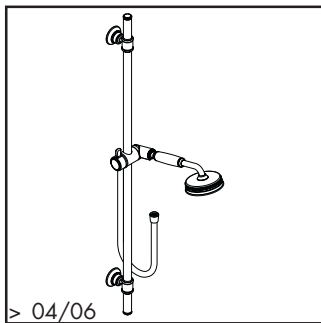

Axor Montreux

Glijstangen / Barre murale / Barra mural

27982XXX

42066XXX

16325XXX

Pos.	Aanduiding	Description	Denominación	Nr./Nr./N°	VE
1	bevestigingsmateriaal	set de fixation	Set de fijación	96179000	1
2	schuifstuk	curseur complet	Cursor completo	98723XXX	1
3	wandhouder	support cpl.	Soporte	96341000	1
4	pen	goupille	Varilla	97546000	1
5	Handdouche	douchette	Teleducha	16320XXX	1
6	doucheslang 1,60 m	flexible 1,60 m	Flexo 1,60 m	28116XXX	1
7	zeefdichting (5 stuk)	filtre (5 pièce)	Filtro (5 pieza)	94246000	Set
8	dichting (5 stuk)	joint (5 pièce)	Junta (5 pieza)	98058000	Set
9	Cassettaklemmen, Ø 22 mm	clips cassetta, Ø 22 mm	Clips para cassetta, Ø 22 mm	96189000	1
10	planchet	tablette	Jabonera	42066XXX	1
11	cilinderkopschroef M4x10 ranurada M4x10	vis à tête cylindrique M4x10	Tornillo de cabeza cilíndrica	97661000	1