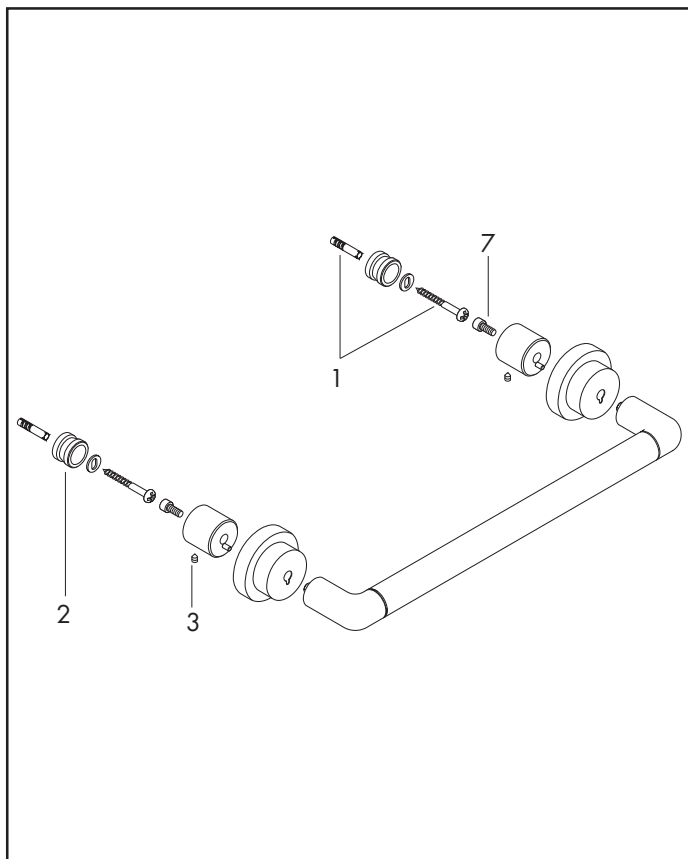

Axor Citterio

Badlakenrek, Closetrolhouder met klep / Porte-serviette, Dèrouleur papier WC / Toallero, Portarrollo

> 04/03

41730XXX / 41760XXX / 41780XXX

> 04/03

41738XXX

Pos.	Aanduiding	Description	Denominación	Nr./Nr./N°	VE
1	bevestigingsmateriaal	set de fixation	Set de fijación	40916000	1
2	wandhouder	support cpl.	Soporte	97597000	1
3	inbusschroef M6x6	vis M6x6	Tornillo manecilla M6x6	97660000	1
4	wandhouder	support cpl.	Soporte	96341000	1
5	bevestigingsmateriaal	set de fixation	Set de fijación	40915000	1
6	pen	goupille	Varilla	97546000	1
7	cilinderkopschroef M4x10	vis à tête cylindrique M4x10	Tornillo de cabeza cilíndrica ranurada M4x10	97661000	1

XXX = Een lijstmet de oppervlakken/kleuren vindt u op blz. 18.1

XXX = Description des codes couleur page 18.1

XXX = Para el código de acabados ver página 18.1

hansgrohe

AXOR | PHARO

25.45

7/2005