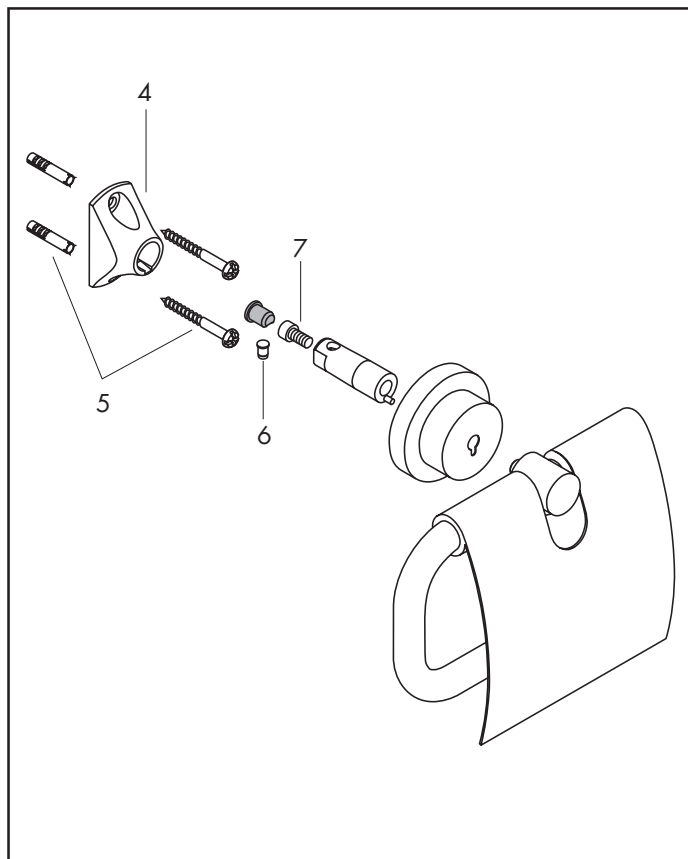

Axor Citterio

Badlakenrek, Closetrolhouder met klep / Porte-serviette, Dèrouleur papier WC / Toallero, Portarrollo

> 04/03

41730XXX / 41760XXX / 41780XXX

> 04/03

41738XXX

Pos.	Aanduiding	Description	Denominación	Nr./Nr./N°	VE
1	bevestigingsmateriaal	set de fixation	Set de fijación	40916000	1
2	wandhouder	support cpl.	Soporte	97597000	1
3	inbusschroef M6x6	vis M6x6	Tornillo manecilla M6x6	97660000	1
4	wandhouder	support cpl.	Soporte	96341000	1
5	bevestigingsmateriaal	set de fixation	Set de fijación	40915000	1
6	pen	goupille	Varilla	97546000	1
7	cilinderkopschroef M4x10	vis à tête cylindrique M4x10	Tornillo de cabeza cilíndrica ranurada M4x10	97661000	1