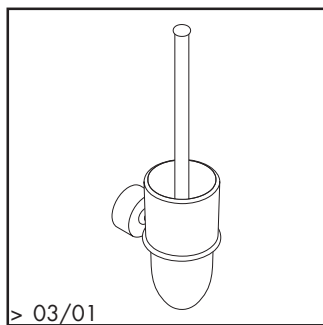

# Axor Uno

Closetborstelgarnitur, Planchet / Support et brosse WC, Tablette / Escobilla para WC, Repisa

> 03/01

41535XXX

> 03/01

41536XXX

> 03/01

41550XXX

Pos.	Aanduiding	Description	Denominación	Nr./Nr./N°	VE
1	bevestigingsmateriaal	set de fixation	Set de fijación	40915000	1
2	wandhouder	support cpl.	Soporte	96341000	1
3	glazen inzet	verre cristal	Contenedor de cristal	41085000	1
4	steel met borstel	manche avec brosse	Escobilla	40089XXX	1
5	closetborstel wit	brosse WC blanc	Cepillo blanco	40088000	1
6	wandhouder kompl.	support cpl.	Soporte completo	96476XXX	1
7	planchet	tablette	Repisa	96252000	1
8	kunststof ring	anneau plastique	Anillo plástico	97591000	1
9	pen	goupille	Varilla	97546000	1
10	cilinderkopschroef M4x10	vis à tête cylindrique M4x10	Tornillo de cabeza cilíndrica ranurada M4x10	97661000	1