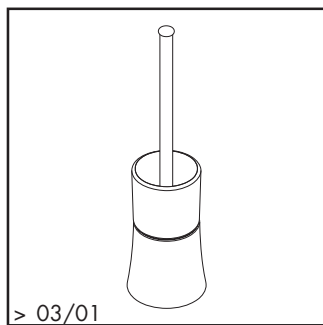

# Axor Uno

Closetborstelgarnitur, Planchet / Support et brosse WC, Tablette / Escobilla para WC, Repisa

> 03/01

41535XXX

> 03/01

41536XXX

> 03/01

41550XXX

Pos.	Aanduiding	Description	Denominación	Nr./Nr./N°	VE
1	bevestigingsmateriaal	set de fixation	Set de fijación	40915000	1
2	wandhouder	support cpl.	Soporte	96341000	1
3	glazen inzet	verre cristal	Contenedor de cristal	41085000	1
4	steel met borstel	manche avec brosse	Escobilla	40089XXX	1
5	closetborstel wit	brosse WC blanc	Cepillo blanco	40088000	1
6	wandhouder kompl.	support cpl.	Soporte completo	96476XXX	1
7	planchet	tablette	Repisa	96252000	1
8	kunststof ring	anneau plastique	Anillo plástico	97591000	1
9	pen	goupille	Varilla	97546000	1
10	cilinderkopschroef M4x10	vis à tête cylindrique M4x10	Tornillo de cabeza cilíndrica ranurada M4x10	97661000	1