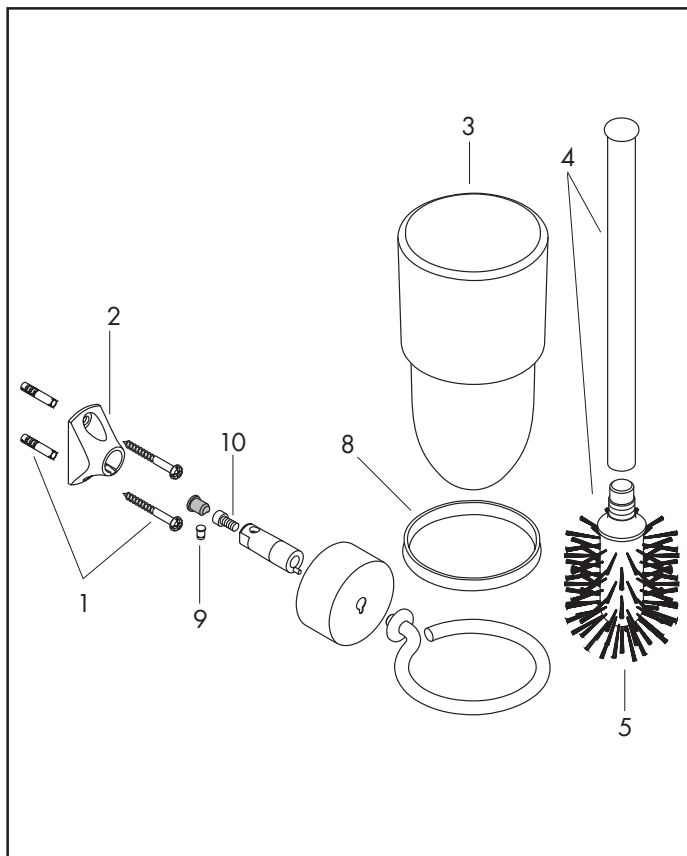

# Axor Uno

Closetborstelgarnitur, Planchet / Support et brosse WC, Tablette / Escobilla para WC, Repisa

> 03/01

41535XXX

> 03/01

41536XXX

> 03/01

41550XXX

Pos.	Aanduiding	Description	Denominación	Nr./Nr./N°	VE
1	bevestigingsmateriaal	set de fixation	Set de fijación	40915000	1
2	wandhouder	support cpl.	Soporte	96341000	1
3	glazen inzet	verre cristal	Contenedor de cristal	41085000	1
4	steel met borstel	manche avec brosse	Escobilla	40089XXX	1
5	closetborstel wit	brosse WC blanc	Cepillo blanco	40088000	1
6	wandhouder kompl.	support cpl.	Soporte completo	96476XXX	1
7	planchet	tablette	Repisa	96252000	1
8	kunststof ring	anneau plastique	Anillo plástico	97591000	1
9	pen	goupille	Varilla	97546000	1
10	cilinderkopschroef M4x10	vis à tête cylindrique M4x10	Tornillo de cabeza cilíndrica ranurada M4x10	97661000	1