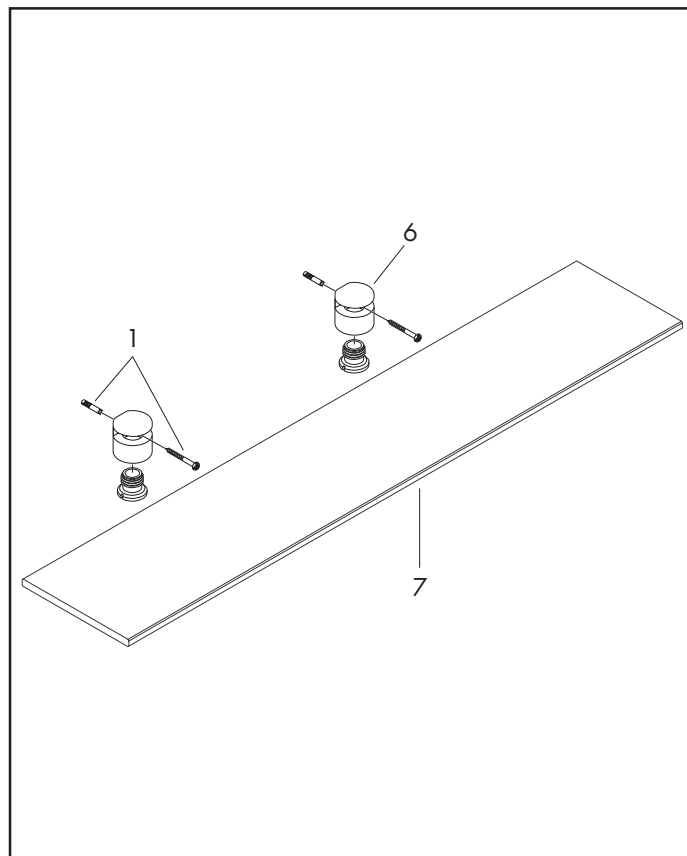

# Axor Uno

Closetborstelgarnitur, Planchet / Support et brosse WC, Tablette / Escobilla para WC, Repisa

> 03/01

41535XXX

> 03/01

41536XXX

> 03/01

41550XXX

Pos.	Aanduiding	Description	Denominación	Nr./Nr./N°	VE
1	bevestigingsmateriaal	set de fixation	Set de fijación	40915000	1
2	wandhouder	support cpl.	Soporte	96341000	1
3	glazen inzet	verre cristal	Contenedor de cristal	41085000	1
4	steel met borstel	manche avec brosse	Escobilla	40089XXX	1
5	closetborstel wit	brosse WC blanc	Cepillo blanco	40088000	1
6	wandhouder kompl.	support cpl.	Soporte completo	96476XXX	1
7	planchet	tablette	Repisa	96252000	1
8	kunststof ring	anneau plastique	Anillo plástico	97591000	1
9	pen	goupille	Varilla	97546000	1
10	cilinderkopschroef M4x10	vis à tête cylindrique M4x10	Tornillo de cabeza cilíndrica ranurada M4x10	97661000	1