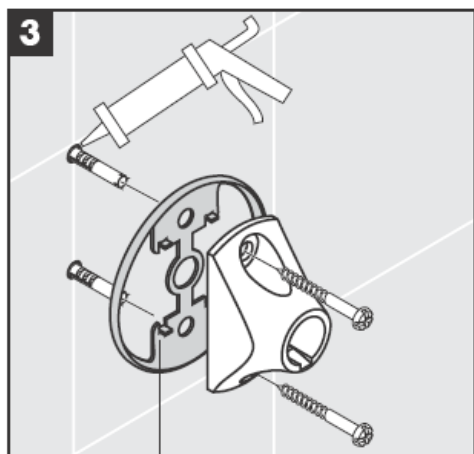

Krúžok Decor len u variantu s pochrómovaním alebo pozlátením!