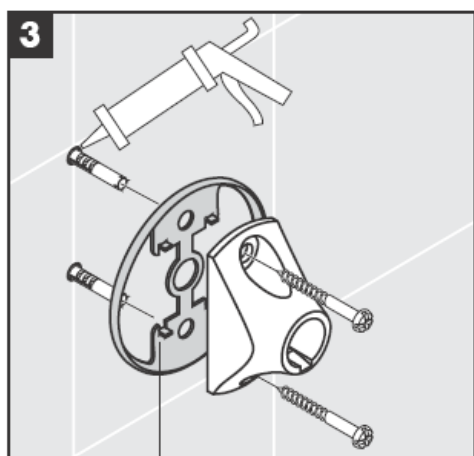

41534XXX

41535XXX

41536XXX

41538XXX

Mundgeblasene Teile - Maßabweichungen berechtigen nicht zu Reklamationen

Zum Füllen und Reinigen Pumpe und Deckel abnehmen.

Demontage

hansgrohe