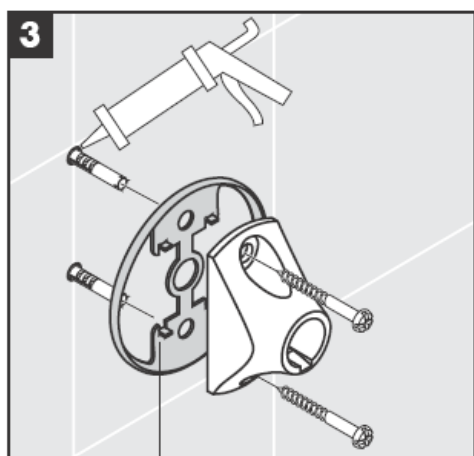

41535XXX

41536XXX

41538XXX

Piese fabricate manual - diferențele de dimensiuni nu pot considera motivul unei reclamații.

Decorajii numai pentru varianta cu crom/aur!

Pentru umplere și curățare scoateți pompa și capacul.