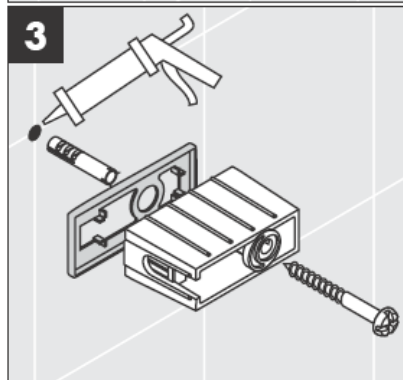

41530XXX

41560XX

41580XXX

Ukрасni prsten samo kod varijante krom/zlato!

Pomoću ekscentra mogu se podesiti tolerancije provrta.

41519XXX

41521XXX

41533XXX