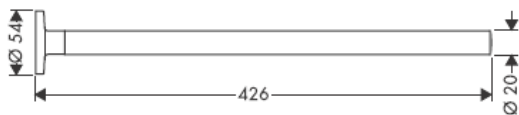

Ozdobný kroužek pouze u varianty chrom/zlato!