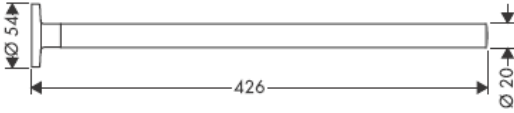

41528XXX

41520XXX

装饰环仅用于镀铬/镀金型号!