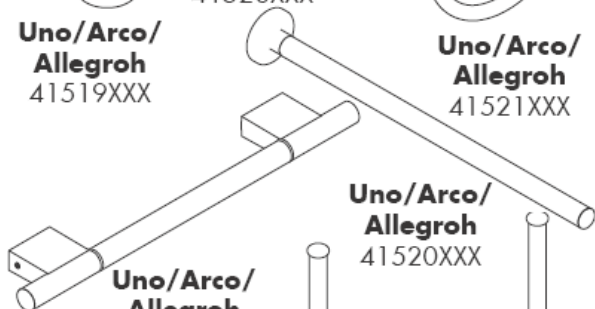

Istruzioni per Installazione

**Uno/Arco/
Alleghro**
41519XXX

**Uno/Arco/
Alleghro**
41528XXX

**Uno/Arco/
Alleghro**
41521XXX

**Uno/Arco/
Alleghro**
41533XXX

**Uno/Arco/
Alleghro**
41520XXX

**Uno/Arco/
Alleghro**
41530XXX
41560XXX
41580XXX

**Uno/Arco/
Alleghro**
41534XXX

**Uno/Arco/
Alleghro**
41535XXX

**Uno/Arco/
Alleghro**
41536XXX

**Uno/Arco/
Alleghro**
41538XXX

AXOR[®]

hansgrohe

Quando il personale tecnico specializzato esegue il montaggio del prodotto è necessario assicurarsi che la superficie di fissaggio sia piana in tutta l'area di fissaggio (senza giunti sporgenti o spostamento delle piastrelle), che la struttura della parete sia adatta per il montaggio del prodotto e soprattutto che non ci siano dei punti deboli.