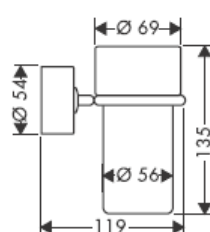

41534XXX

Käsinpuhalletut osat - mittapoikkeamat eivät ole peruste reklamaation tekemiselle.