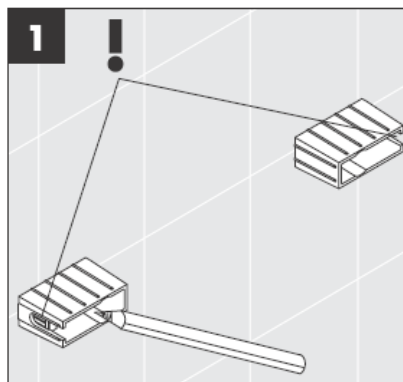

Dekoratīvais gredzens ir tikai hroma/zelta variantam!