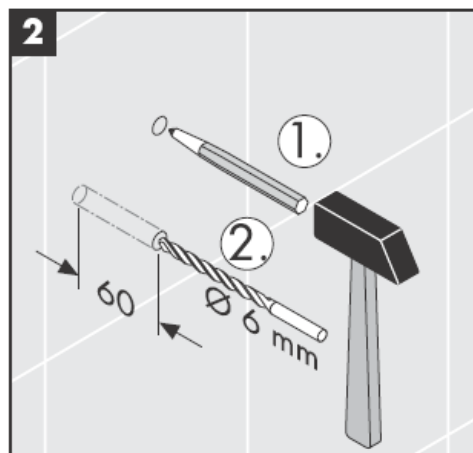

41535XXX

41536XXX

41538XXX

Ručno napravljeni stakleni delovi - odstupanje dimenzija ne predstavlja razlog za reklamaciju proizvoda.

Ukrasni prsten samo kod varijante hrom/zlato!

Kod punjenja i čišćenja pumpe skinite poklopac.