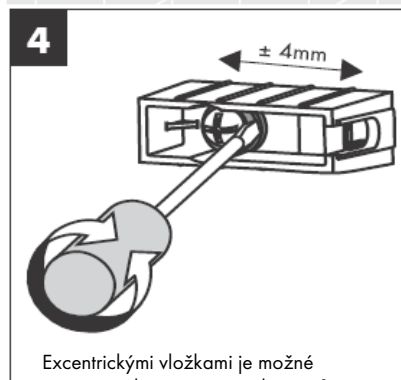

Excentrickými vložkami je možné vyrovnat tolerance vrtných otvorů.