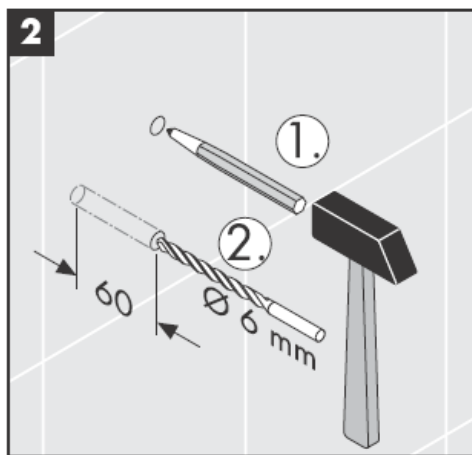

Disponibile solo con la finizione cromo/oro!