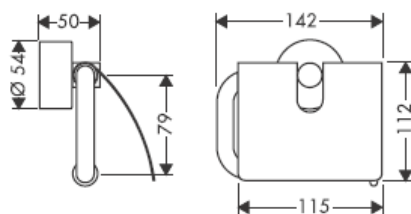

41538XXX

Izpūstas stikla daļas - izmēru atšķirības nevar būt reklamācijas iemesls.