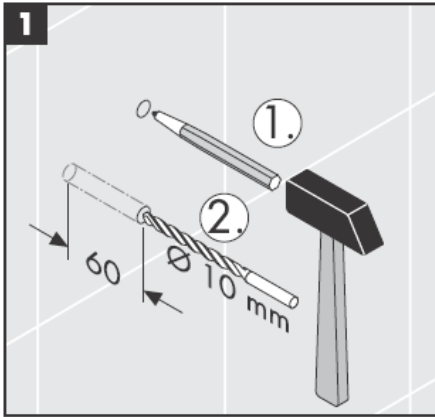

41528XXX

41520XXX

装饰环仅用于镀铬/镀金型号!