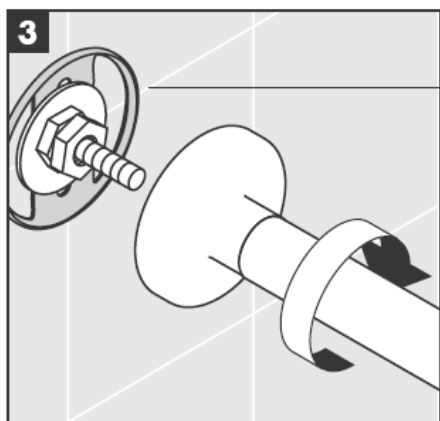

41528XXX

41520XXX

Disponibile solo con la finizione cromo/oro!