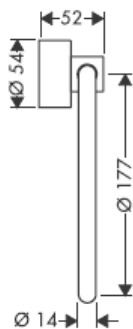

41521XXX

Handillverkade delar - måttavikelser berättigar inte till reklamationer