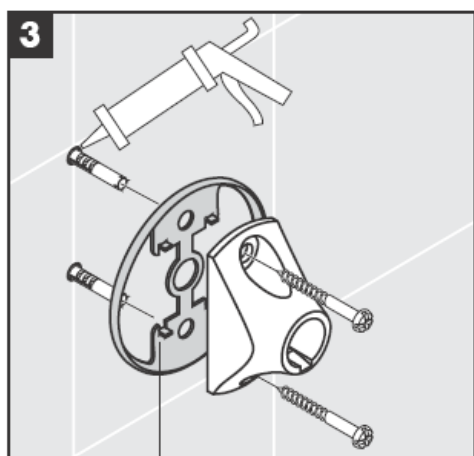

41534XXX

41535XXX

41536XXX

41538XXX

Stakleni dijelovi - različitosti dimenzija ne predstavljaju razlog za reklamaciju proizvoda.

Ukrasni prsten samo kod varijante krom/zlato!

Kod punjenja i čišćenja crpke skinite poklopac