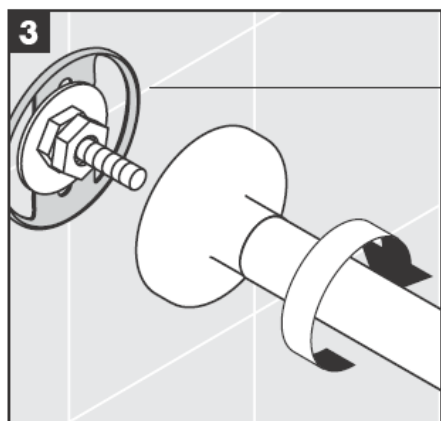

41528XXX

41520XXX

Díszgyűrű csak a króm/arany változatnál!