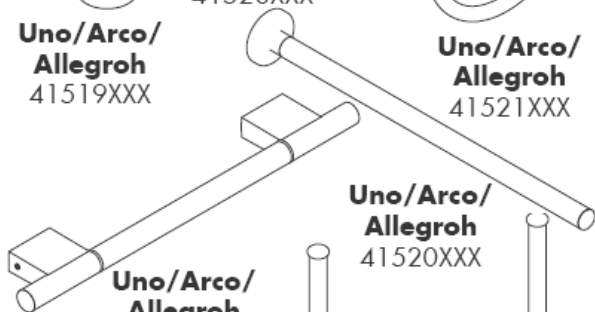

**Uno/Arco/
Allegroh**
41530XXX
41560XXX
41580XXX