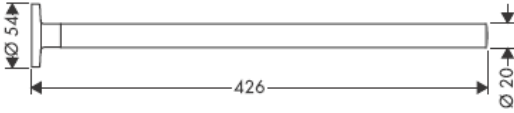

تستخدم الحلقة الزخرفية فقط للأغراض المصنوعة من الكروم/الذهب!