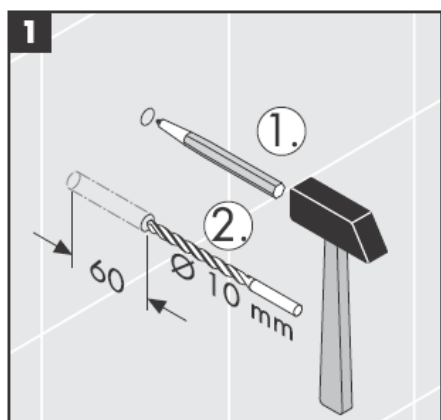

41528XXX

41520XXX

Anneau de décoration série chromé/or!