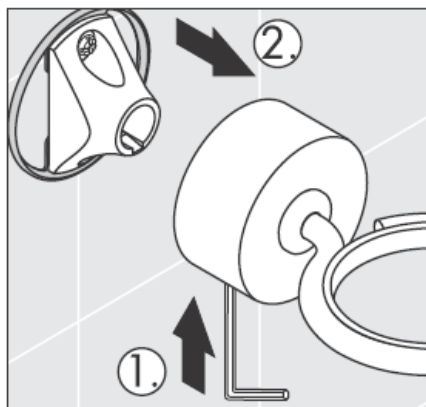

hansgrohe

Hansgrohe · Postfach 1145 · D-77761 Schiltach · Telefon +49 (0) 78 36/51-1282 · Telefax +49 (0) 7836/511440
E-Mail: info@hansgrohe.com · Internet: www.hansgrohe.com

05/2006
9.0891.6.06
Latviski