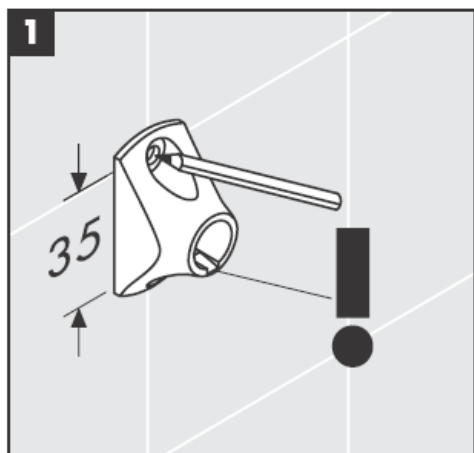

41535XXX

41536XXX

41538XXX

Piese fabricate manual - diferențele de dimensiuni nu pot considera motivul unei reclamații.

Decorajii numai pentru varianta cu crom/aur!

Pentru umplere și curățare scoateți pompa și capacul.