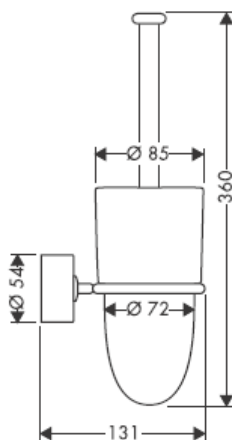

41534XXX

41535XXX

41536XXX

41538XXX

Stakleni dijelovi - različitosti dimenzija ne predstavljaju razlog za reklamaciju proizvoda.

Ukrasni prsten samo kod varijante krom/zlato!

Kod punjenja i čišćenja crpke skinite poklopac