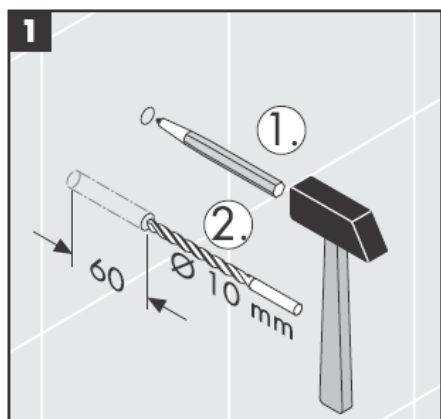

41528XXX

41520XXX

Ozdobný kroužek pouze u varianty chrom/zlato!