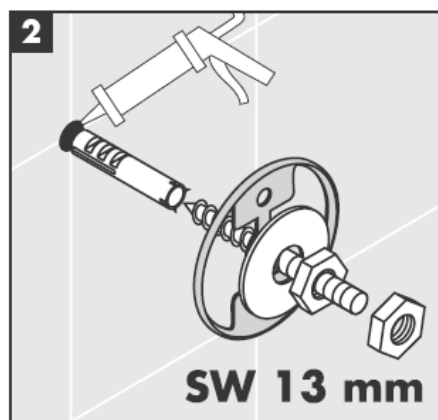

41528XXX

41520XXX

Anel de decoração apenas na versão cromo/ouro!