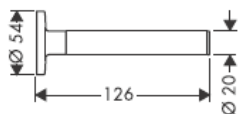

Приложените винтове и дюбели са подходящи само за бетон. При други стенни конструкции да се спазват данните на производителя на дюбели.

41528XXX

41520XXX

Декоративен пръстен само при вариант хром/
злато!