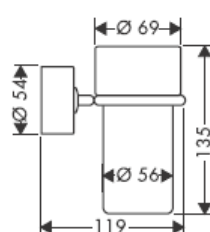

41534XXX

Sklo má byť inej veľkosti než je zobrazené, lebo sa vyfukuje ústami. Nie je nárok na reklamáciu.