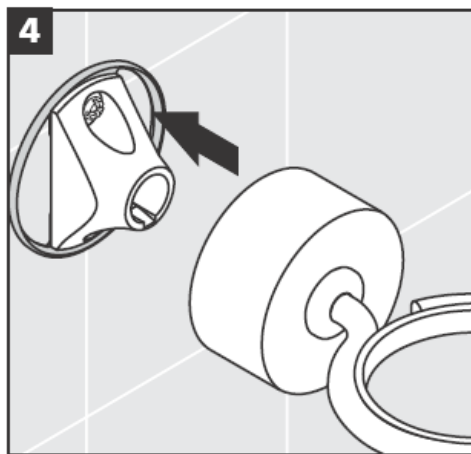

41535XXX

41536XXX

41538XXX

Ustno pihani deli - odstopanja v velikosti niso razlog za reklamacijo.

Okrasni obroč le pri kromirani/pozlačeni različici!

Pri polnjenju in čiščenju snemite črpalko in pokrov.

Demontaža