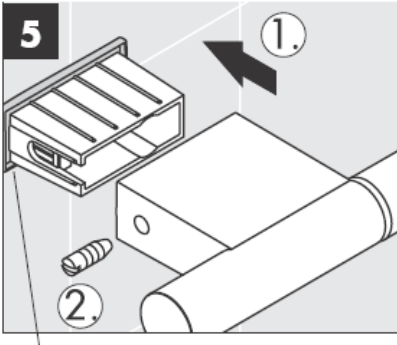

Poraustoleranssit voidaan tasata epäkeskohlkeilla.

Koristerengas vain mallissa kromi/kulta!