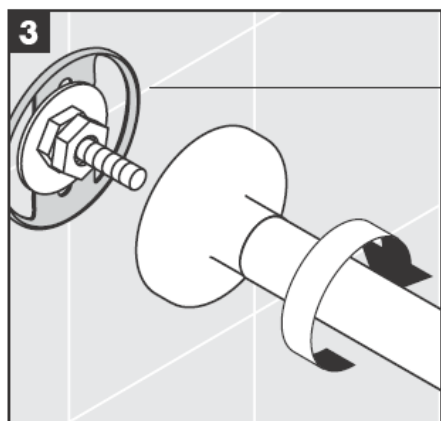

Priloženi vijaki in ležaji so primerni le za beton. Za ostale zidne konstrukcije je potrebno upoštevati proizvajalčeva navodila.

41528XXX

41520XXX

Okrasni obroč le pri kromirani/pozlačeni različici!

41530XXX