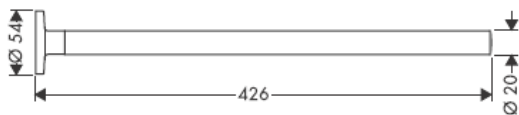

Anel de decoração apenas na versão cromo/ouro!