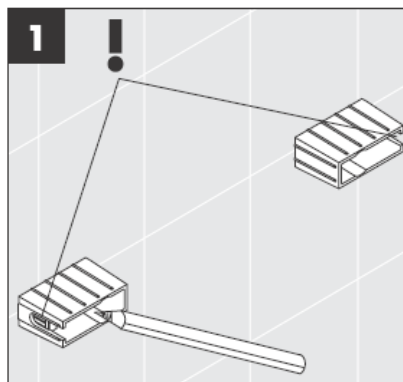

41530XXX

41560XX

41580XXX

Ukрасni prsten samo kod varijante krom/zlato!

Pomoću ekscentra mogu se podesiti tolerancije provrta.

41519XXX

41521XXX

41533XXX