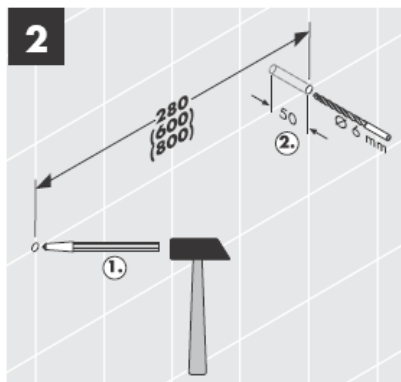

41530XXX

41560XX

41580XXX

Përmes kutsë ekscentrike mund të ekulibrohen tolerancat gjatë shpimit.

Unaza dekorative vetëm në variantin krom/ar!

41519XXX

41521XXX

41533XXX