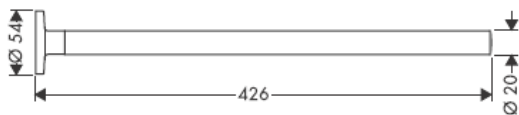

Декоративен пръстен само при вариант хром/
злато!