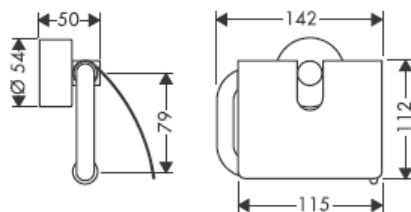

41538XXX

Ustno pihani deli - odstopanja v velikosti niso razlog za reklamacijo.