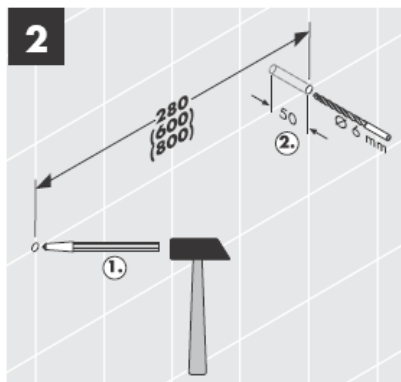

Excentrickými vložkami je možné vyrovnat tolerance vrtných otvorů.