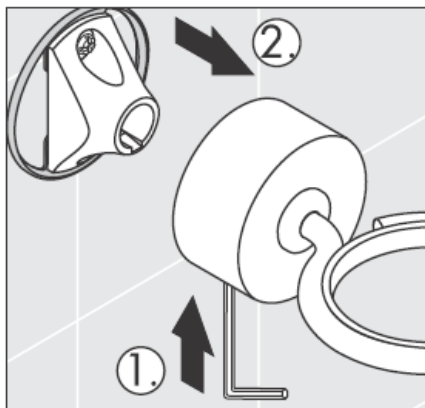

hansgrohe

Hansgrohe · Postfach 1145 · D-77761 Schiltach · Telefon +49 (0) 78 36/51-1282 · Telefax +49 (0) 7836/511440
E-Mail: info@hansgrohe.com · Internet: www.hansgrohe.com

05/2006
9.0891.6.06
Română