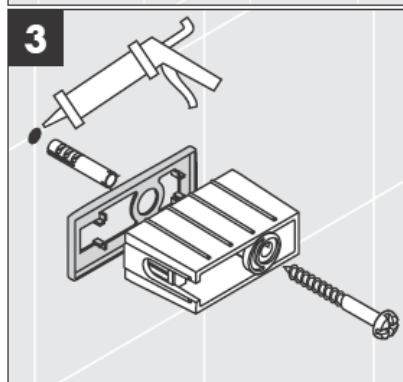

Con la rondella eccentrica è possibile equilibrare tolleranze diverse tra i fori.