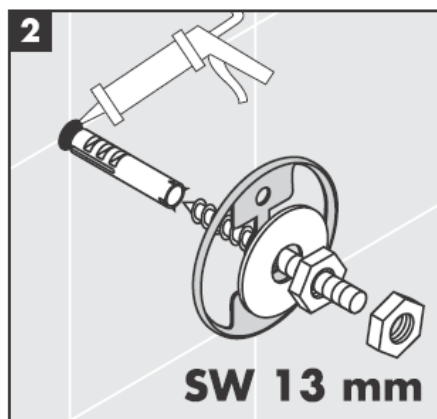

41528XXX

41520XXX

Ozdobný kroužek pouze u varianty chrom/zlato!