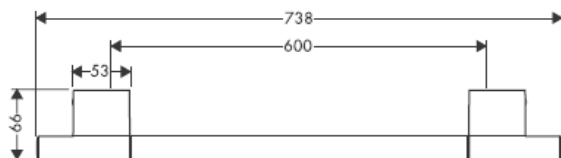

41530XXX

41560XX

41580XXX