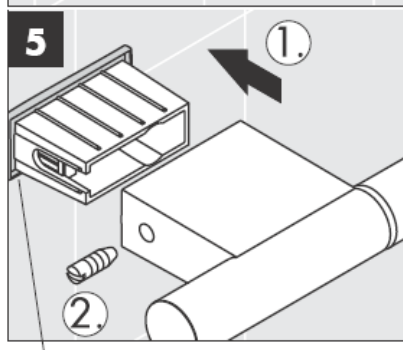

Anillo de decoración sólo en el acabado cromo/oro!