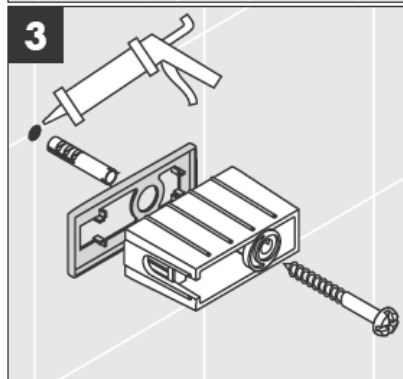

Ukрасni prsten samo kod varijante hrom/zlato!