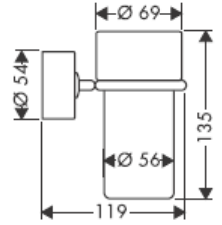

41534XXX

Ağza üfleme yapan parçalar -ölçü sapmaları- şikayet nedeni değildir