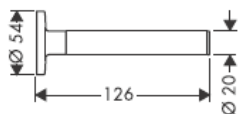

Kaasasolevad kruvid ja tüüblid sobivad üksnes betoonile. Muude seinakonstruktsioonide puhul tuleb arvesse võtta tüüblitootja esitatud tooteandmeid.

41528XXX

41520XXX

Dekoratiivne rõngas saadaval ka kroom/kuld viimistluses.