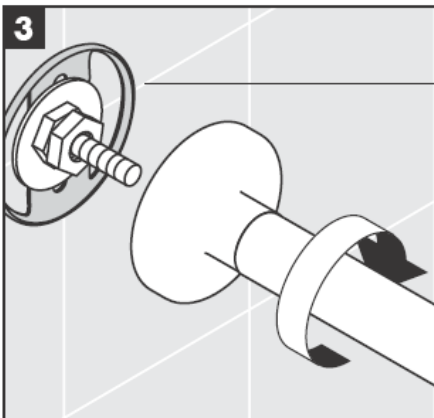

41528XXX

41520XXX

Decorring alleen bij accessoires in chroom/verguld!