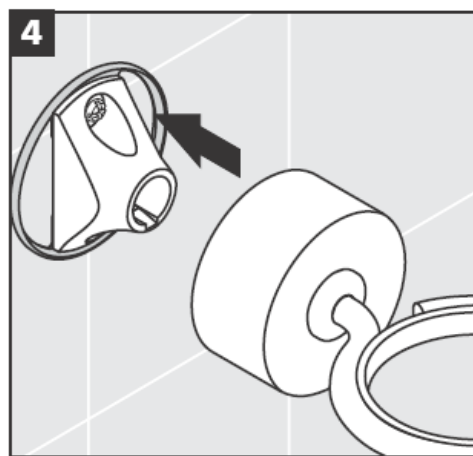

41534XXX

41535XXX

41536XXX

41538XXX

Mundgeblasene Teile - Maßabweichungen berechtigen nicht zu Reklamationen

Zum Füllen und Reinigen Pumpe und Deckel abnehmen.

Demontage

hansgrohe