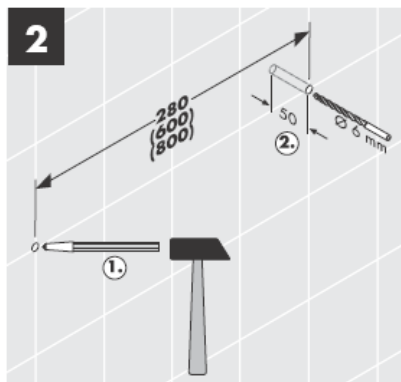

41560XX

41580XXX

Ukрасni prsten samo kod varijante hrom/zlato!

Pomoću ekscentara mogu se podesiti tolerancije provrta.

41519XXX

41521XXX

41533XXX

41534XXX