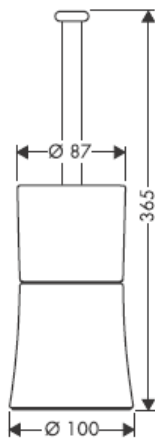

41536XXX

Ručno napravljeni stakleni delovi - odstupanje dimenzija ne predstavlja razlog za reklamaciju proizvoda.