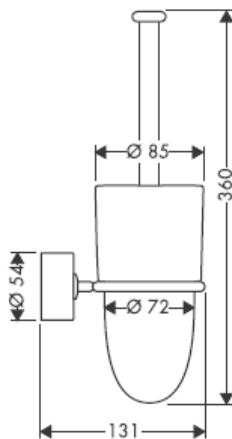

41535XXX

Klaas võib olla erimõõduline, kuna see on suuga puhutud. Kaebus pole õigustatud.