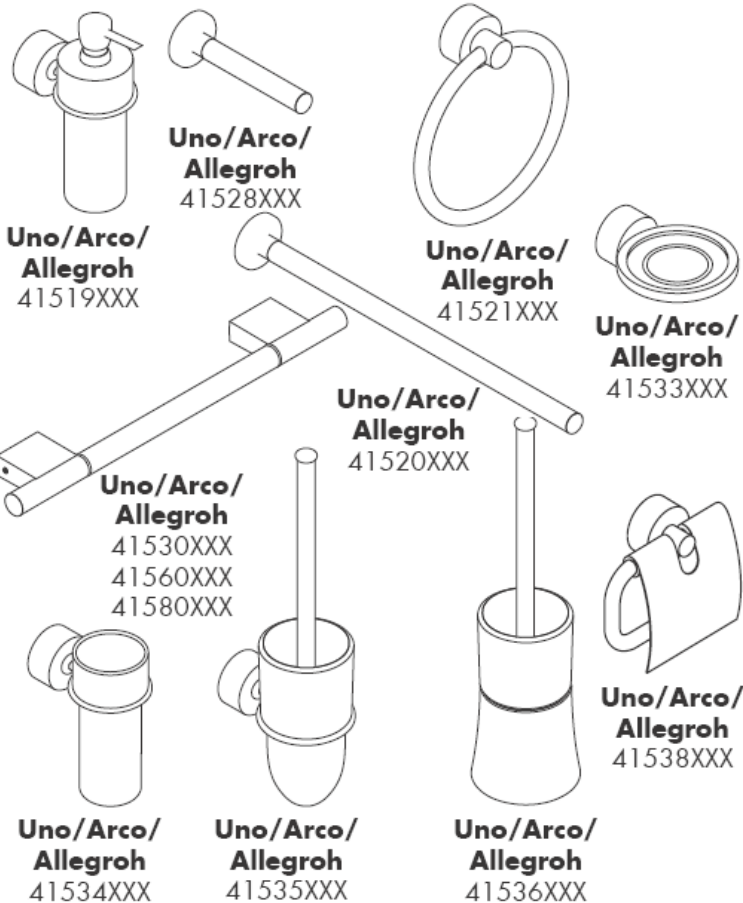

Instrucciones de montaje

AXOR®

hansgrohe

En el momento del montaje del producto por parte de personal especializado y cualificado se deberá prestar una atención especial a que la superficie de fijación en toda el área de la fijación sea plana (sin juntas que sobresalen ni azulejos desplazados), que la estructura de la pared sea adecuada para un montaje del producto y que, ante todo, no presente puntos débiles. Los tornillos y tacos adjuntos son sólo apropiados para hormigón. En el caso de otras estructuras murales se deberán considerar las indicaciones del fabricante de tacos.