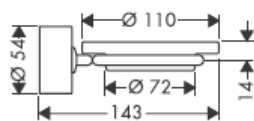

41530XXX

41560XX

41580XXX

Ekstsentrilise vaheseibiga saab puurimisel tekkinud erinevusi tasakaalustada.

Dekoraatiivne rõngas saadaval ka kroom/kuld viimistluses.

41519XXX

41521XXX

41533XXX