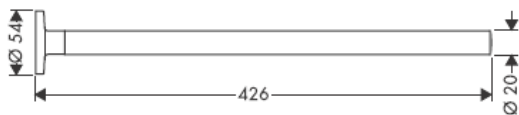

Ukrasni prsten samo kod varijante krom/zlato!