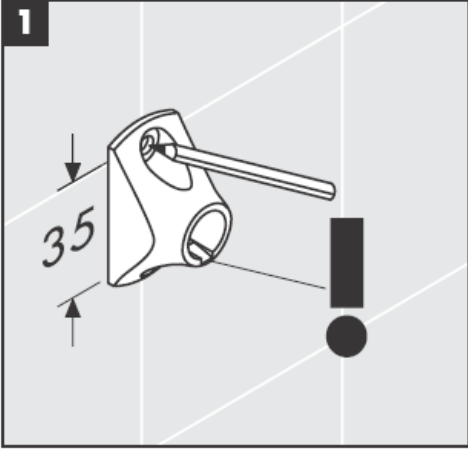

41535XXX

41536XXX

41538XXX

Ağza üfleme yapan parçalar -ölçü sapmaları- şikayet nedeni değildir

Süs halkası sadece krom/altın versiyonunda bulunur!

Doldurmak ve temizlemek için pompayı ve kapağı çıkartın.

Sökme