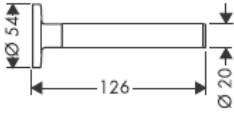

41528XXX

41520XXX

装饰环仅用于镀铬/镀金型号!