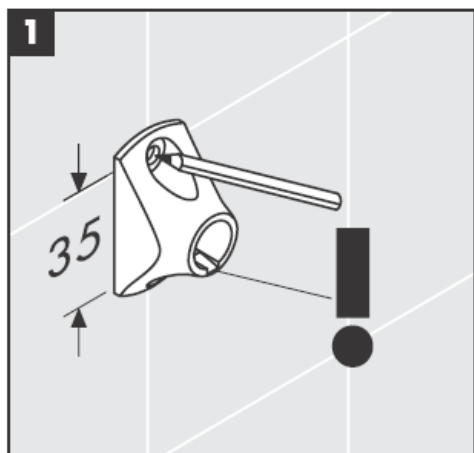

41534XXX

41535XXX

41536XXX

41538XXX

Mundblæste dele - der kan ikke reklameres mod småafvigelse.

Dekorring kun i forbindelse med overfladen krom/guld!

Ved påfyldning og rengøring tag da pumpe og låget af.

Afmontere