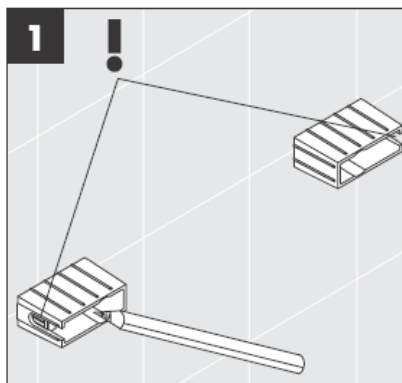

Dekorring endast för krom/guld variant!