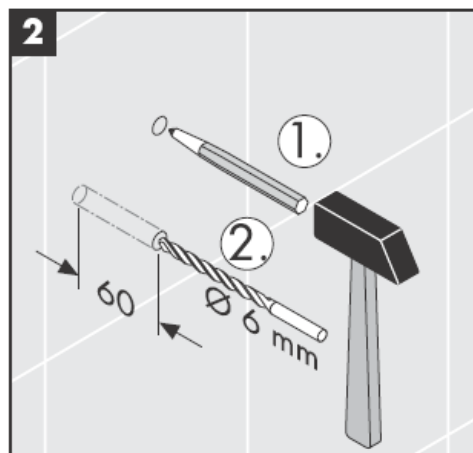

41534XXX

41535XXX

41536XXX

41538XXX

Mundgeblasene Teile - Maßabweichungen berechtigen nicht zu Reklamationen

Zum Füllen und Reinigen Pumpe und Deckel abnehmen.

Demontage

hansgrohe