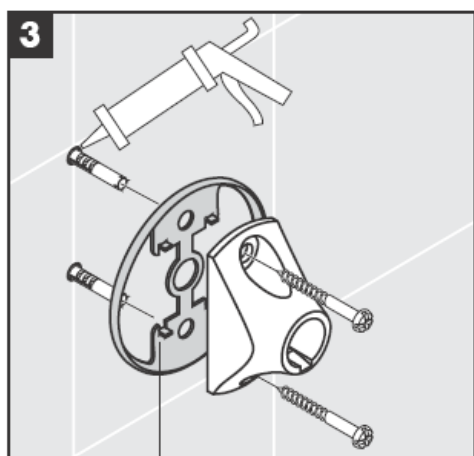

41535XXX

41536XXX

41538XXX

Ručno napravljeni stakleni delovi - odstupanje dimenzija ne predstavlja razlog za reklamaciju proizvoda.

Ukrasni prsten samo kod varijante hrom/zlato!

Kod punjenja i čišćenja pumpe skinite poklopac.