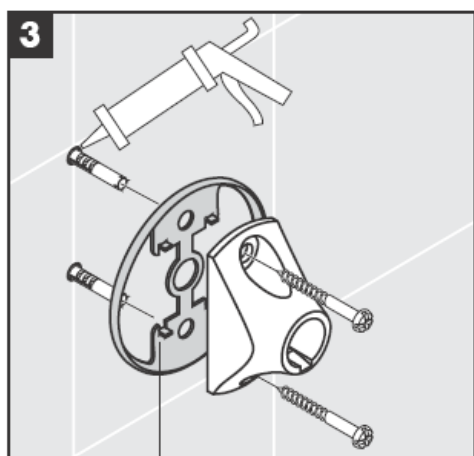

41534XXX

41535XXX

41536XXX

41538XXX

Ръчно духани части - Отклоненията от размерите не могат да бъдат повод за reclamaция.

Декоративен пръстен само при вариант хром/ злато!

За пълнене и почистване свалете помпата и капака.