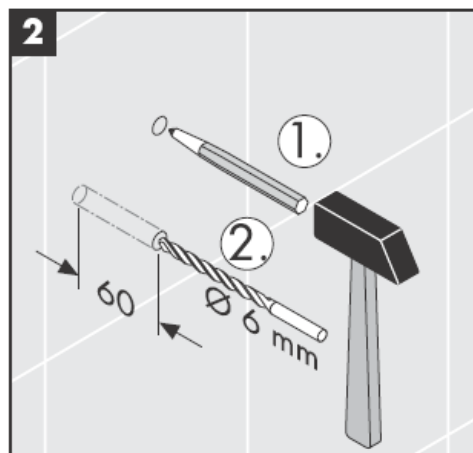

41534XXX

41535XXX

41536XXX

41538XXX

Stiklinė gali būti įvairių dydžių

Dekoratyvnis žiedas tik chrominiam (aukso) variantui!

Valymui nuimkite siurbliį ir dangtį.

Išmontavimas