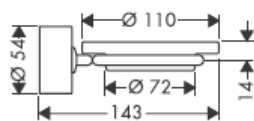

41533XXX

Käsinpuhalletut osat - mittapoikkeamat eivät ole peruste reklamaation tekemiselle.