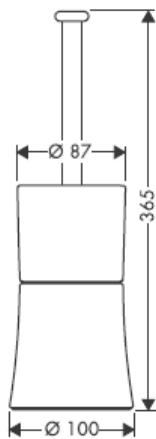

41536XXX

Klaas võib olla erimõõduline, kuna see on suuga puhutud. Kaebus pole õigustatud.