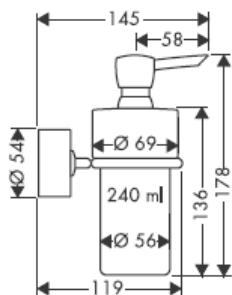

41530XXX

41560XX

41580XXX

Ekscentrinės jungties pagalba galima išlyginti išgręžtų angų nuokrypį.

Dekoratyviniis žiedas tik chrominiam (aukso) variantui!

41519XXX

41521XXX

41533XXX