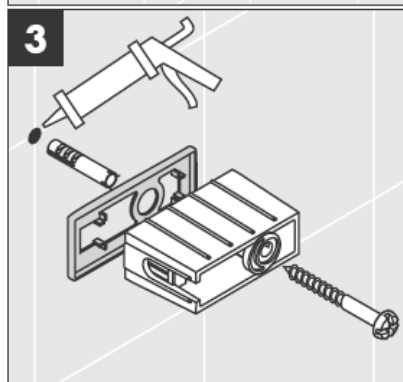

Decorații numai pentru varianta cu crom/aur!