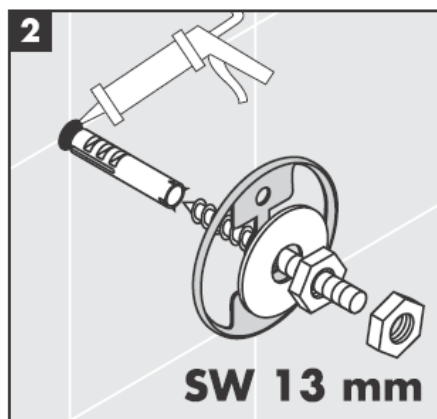

Приложените винтове и дюбели са подходящи само за бетон. При други стенни конструкции да се спазват данните на производителя на дюбели.

41528XXX

41520XXX

Декоративен пръстен само при вариант хром/
злато!