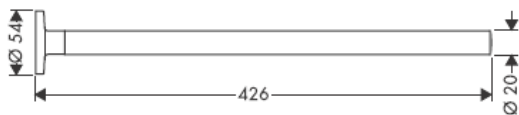

Δακτύλιος ντεκόρ μόνο σε επιχρωμιωμένη/επιχρυσωμένη παραλλαγή!