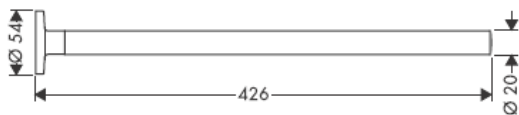

Dekoratyviniis žiedas tik chrominiam (aukso) variantui!