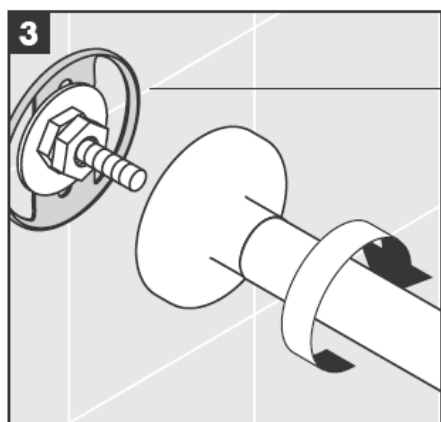

41528XXX

41520XXX

Anel de decoração apenas na versão cromo/ouro!