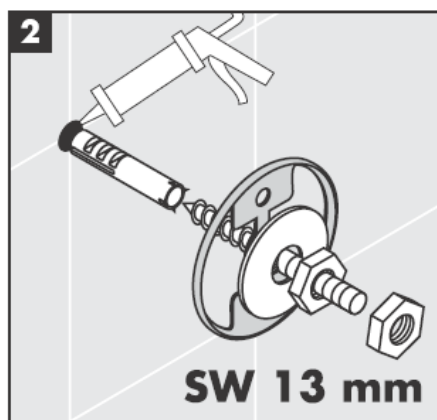

41528XXX

41520XXX

Anneau de décoration série chromé/or!