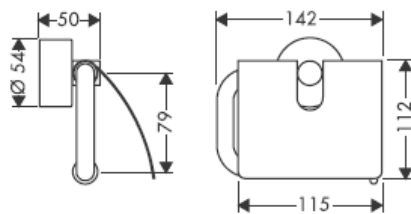

41538XXX

Ručno napravljeni stakleni delovi - odstupanje dimenzija ne predstavlja razlog za reklamaciju proizvoda.