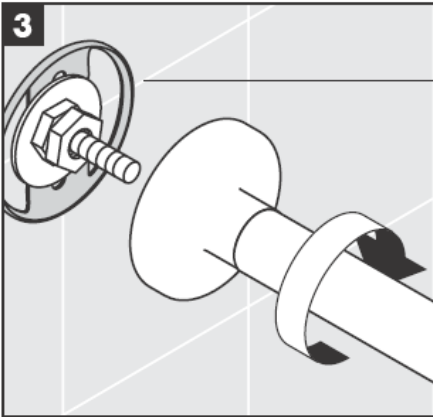

41528XXX

41520XXX

Süs halkası sadece krom/altın versiyonunda bulunur!