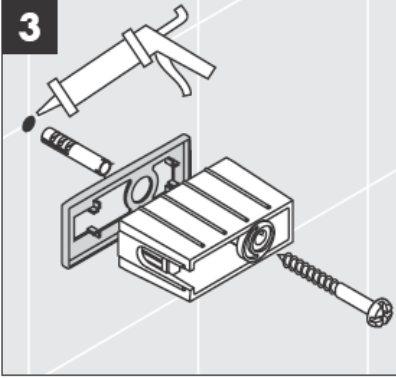

Süs halkası sadece krom/altın versiyonunda bulunur!