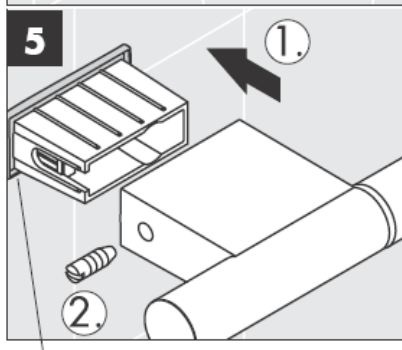

Dekorring endast för krom/guld variant!