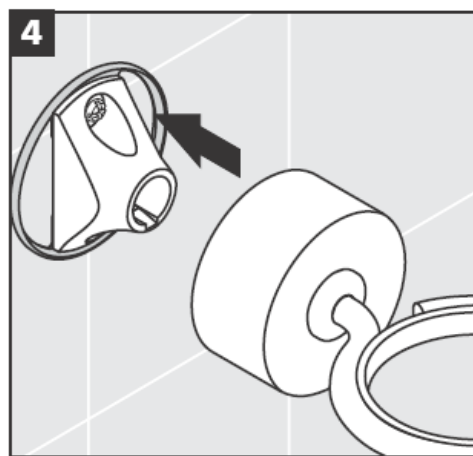

41535XXX

41536XXX

41538XXX

Ručno napravljeni stakleni delovi - odstupanje dimenzija ne predstavlja razlog za reklamaciju proizvoda.

Ukrasni prsten samo kod varijante hrom/zlato!

Kod punjenja i čišćenja pumpe skinite poklopac.