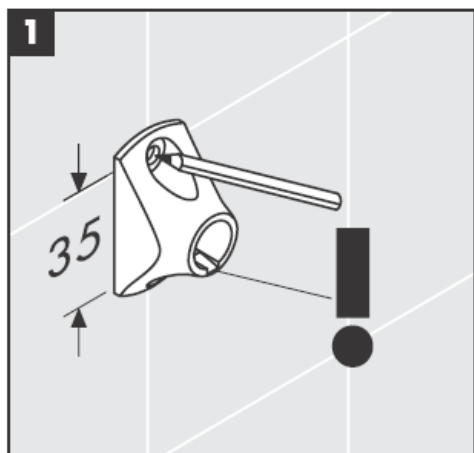

41534XXX

41535XXX

41536XXX

41538XXX

Stakleni dijelovi - različitosti dimenzija ne predstavljaju razlog za reklamaciju proizvoda.

Ukrasni prsten samo kod varijante krom/zlato!

Kod punjenja i čišćenja crpke skinite poklopac