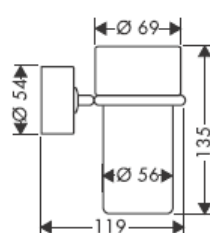

41534XXX

Fűvott alkatrészek - a méretbeli eltérések nem jogosítanak fel reklamációra.