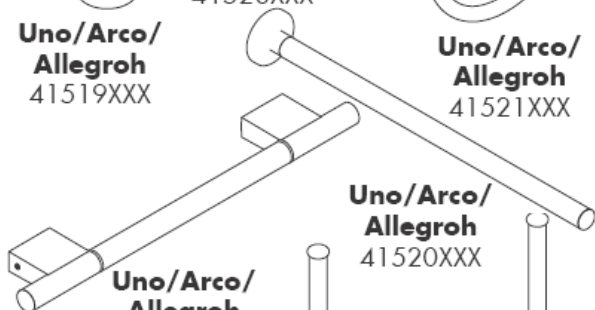

Montageanleitung

**Uno/Arco/
Alleghro**
41519XXX

**Uno/Arco/
Alleghro**
41528XXX

**Uno/Arco/
Alleghro**
41521XXX

**Uno/Arco/
Alleghro**
41533XXX

**Uno/Arco/
Alleghro**
41520XXX

**Uno/Arco/
Alleghro**
41530XXX
41560XXX
41580XXX

**Uno/Arco/
Alleghro**
41534XXX

**Uno/Arco/
Alleghro**
41535XXX

**Uno/Arco/
Alleghro**
41536XXX

**Uno/Arco/
Alleghro**
41538XXX

AXOR[®]

hansgrohe

Bei der Montage des Produktes durch qualifiziertes Fachpersonal ist darauf zu achten, dass die Befestigungsfläche im gesamten Bereich der Befestigungsplan ist (keine vorstehenden Fugen oder Fliesenversatz), der Wandaufbau für eine Montage des Produktes geeignet ist und insbesondere keine Schwachstellen aufweist.