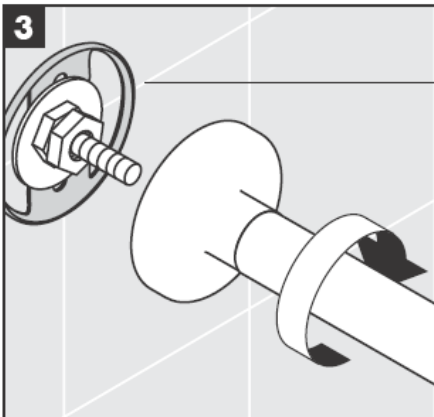

41528XXX

41520XXX

تستخدم الحلقة الزخرفية فقط للأغراض المصنوعة من الكروم/الذهب!