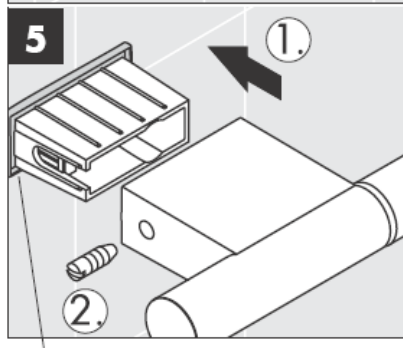

Dekoratīvais gredzens ir tikai hroma/zelta variantam!