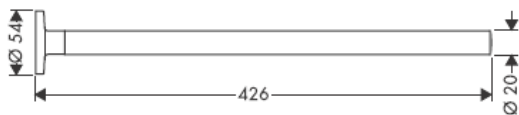

Decorații numai pentru varianta cu crom/aur!