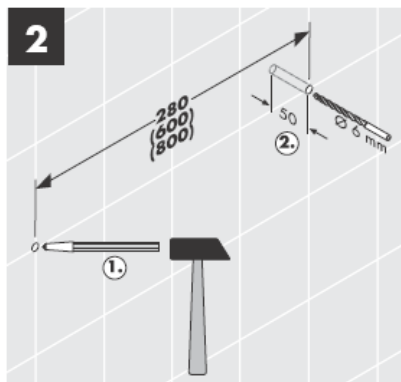

41530XXX

41560XX

41580XXX

Ukрасni prsten samo kod varijante krom/zlato!

Pomoću ekscentra mogu se podesiti tolerancije provrta.

41519XXX

41521XXX

41533XXX