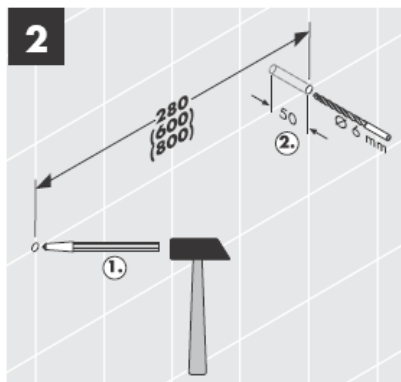

Con la rondella eccentrica è possibile equilibrare tolleranze diverse tra i fori.