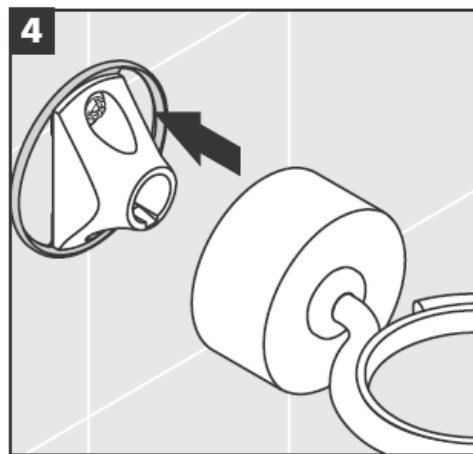

Dekoratiivne rõngas saadaval ka kroom/kuld viimistluses.