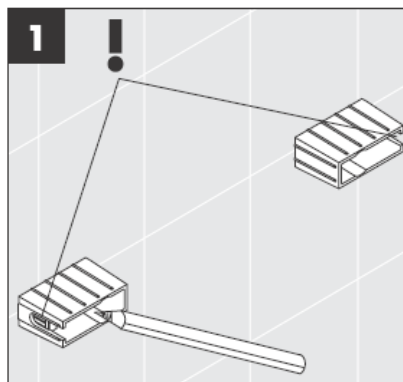

Excentrickými vložkami je možné vyrovnat tolerance vrtných otvorů.