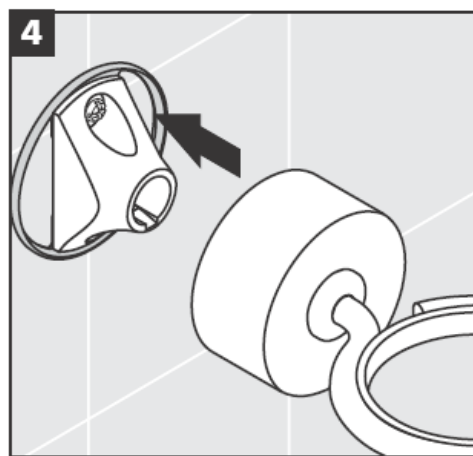

41534XXX

41535XXX

41536XXX

41538XXX

Mundblæste dele - der kan ikke reklameres mod småafvigelse.

Dekorring kun i forbindelse med overfladen krom/guld!

Ved påfyldning og rengøring tag da pumpe og låget af.

Afmontere