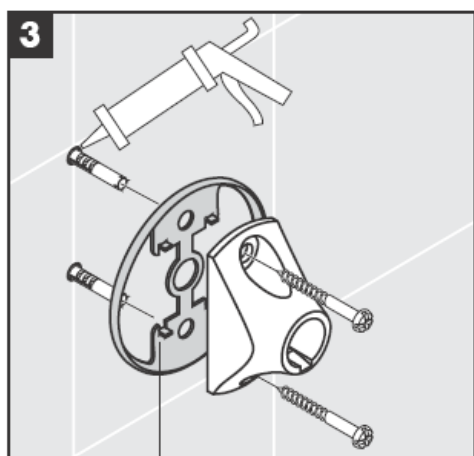

41534XXX

41535XXX

41536XXX

41538XXX

Ustnie dmuchane elementy – różnice w wymiarach nie podlegają reklamacji

Pierścień ozdobny tylko przy wersji chrom/złoto!

Do napełniania i czyszczenia pompy zdjąć klapkę.

Demontaż