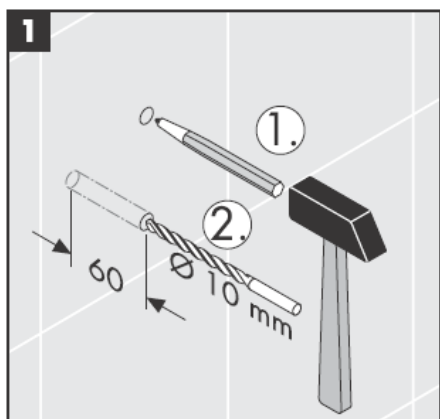

41528XXX

41520XXX

Koristerengas vain mallissa kromi/kulta!