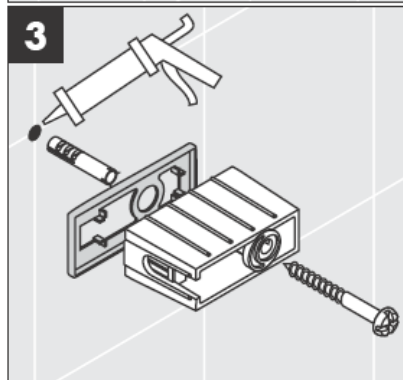

Excentrickými vložkami je možné vyrovnat tolerance vrtných otvorů.