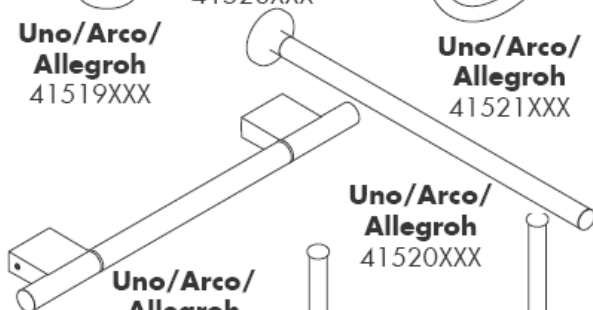

**Uno/Arco/
Alleghro**
41530XXX
41560XXX
41580XXX