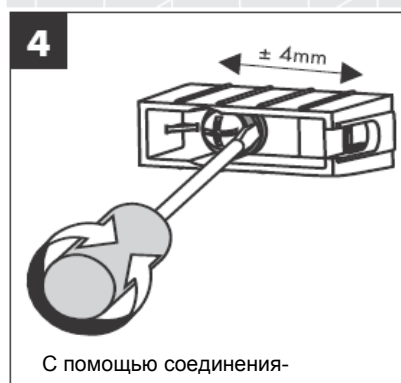

41528XXX

41520XXX

Декоративное кольцо только для варианта хром/золото!

41530XXX

41560XX

41580XXX

С помощью соединения-эксцентрика можно установить штангу строго вертикально.

Декоративное кольцо только для варианта хром/золото!