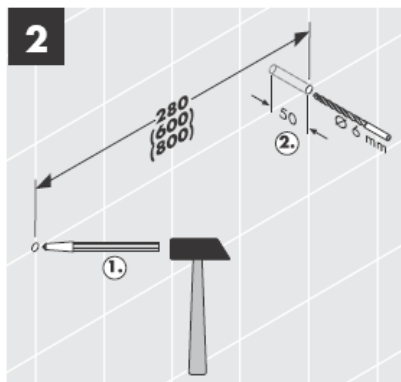

Instrucciones de montaje

AXOR®

hansgrohe

En el momento del montaje del producto por parte de personal especializado y cualificado se deberá prestar una atención especial a que la superficie de fijación en toda el área de la fijación sea plana (sin juntas que sobresalen ni azulejos desplazados), que la estructura de la pared sea adecuada para un montaje del producto y que, ante todo, no presente puntos débiles. Los tornillos y tacos adjuntos son sólo apropiados para hormigón. En el caso de otras estructuras murales se deberán considerar las indicaciones del fabricante de tacos.

41528XXX

41520XXX

Anillo de decoración sólo en el acabado cromo/oro!

41530XXX

41560XX

41580XXX

Durante la instalación y mediante la excéntrica se puede corregir la posición de la barra.

Anillo de decoración sólo en el acabado cromo/oro!