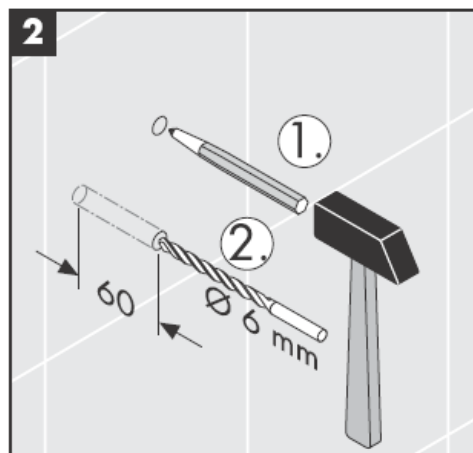

Dekorring endast för krom/guld variant!