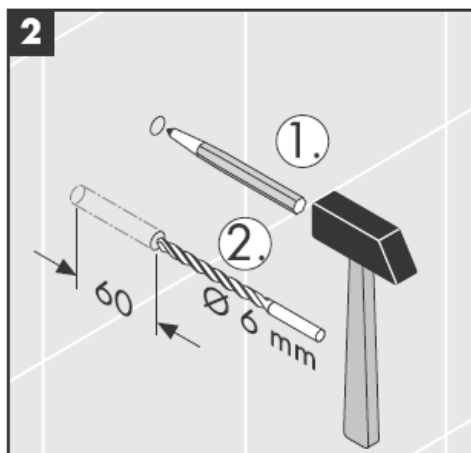

41535XXX

41536XXX

41538XXX

Ustno pihani deli - odstopanja v velikosti niso razlog za reklamacijo.

Okrasni obroč le pri kromirani/pozlačeni različici!

Pri polnjenju in čiščenju snemite črpalko in pokrov.

Demontaža