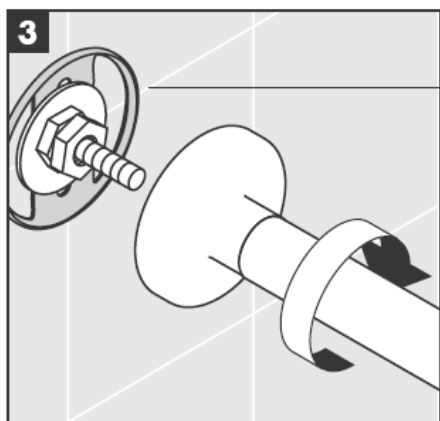

41528XXX

41520XXX

Koristerengas vain mallissa kromi/kulta!