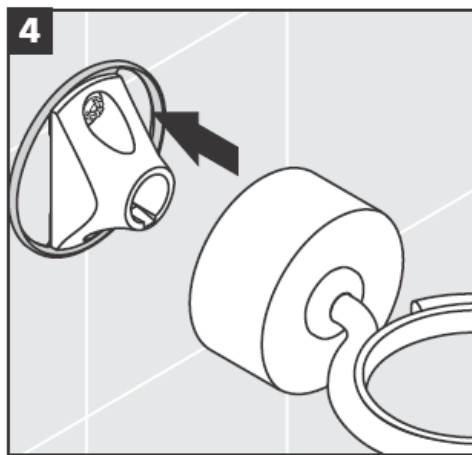

Disponibile solo con la finizione cromo/oro!