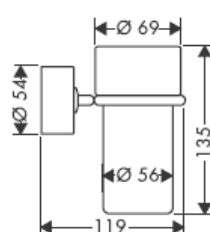

41560XX

41580XXX

Ukрасni prsten samo kod varijante hrom/zlato!

Pomoću ekscentara mogu se podesiti tolerancije provrta.

41519XXX

41521XXX

41533XXX

41534XXX