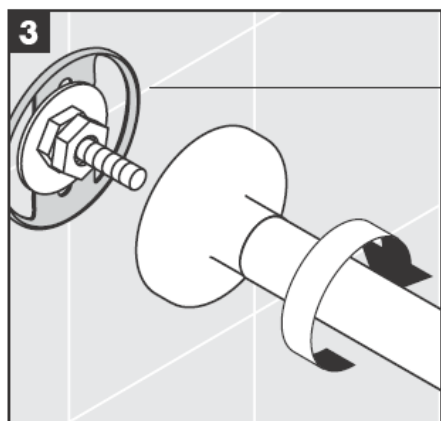

41528XXX

41520XXX

Pierścień ozdobny tylko przy wersji chrom/złoto!