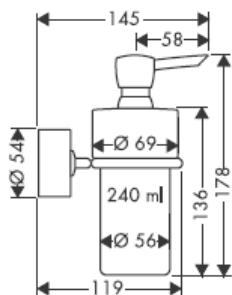

41519XXX

Делали выполненные способом ручного дутья – отклонения размеров не являются основанием для рекламаций