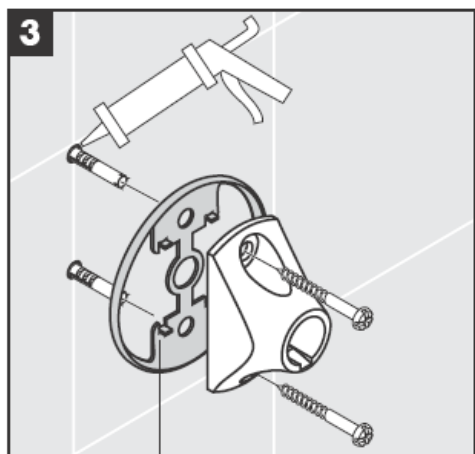

41534XXX

41535XXX

41536XXX

41538XXX

Pjesë të fryra me gojë - devijime nga përmasat nuk ju japin të drejtën të bëni reklamacion

Unaza dekorative vetëm në variantin krom/ar!

Për mbushje dhe pastrim të hiqen pompa dhe kapaku.