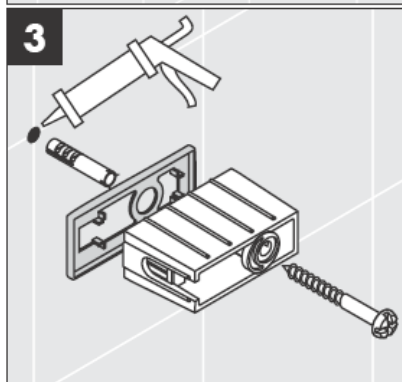

41528XXX

41520XXX

Díszgyűrű csak a króm/arany változatnál!

41530XXX

41560XX

41580XXX

Az excenter hüvelynek köszönhetően a fúrési egyenletlenségek kiegyenlíthetőek.

Díszgyűrű csak a króm/arany változatnál!