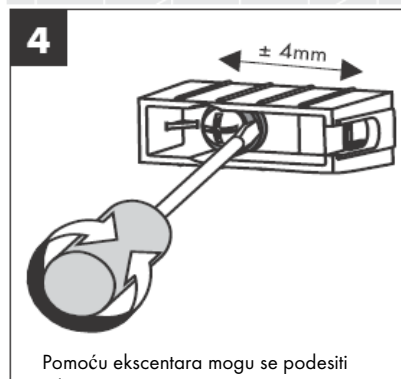

Pomoću ekscentara mogu se podesiti tolerancije provrta.