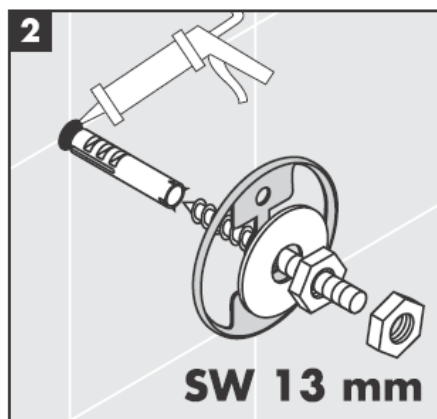

41528XXX

41520XXX

Okrasni obroč le pri kromirani/pozlačeni različici!