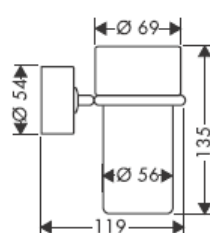

41534XXX

Klaas võib olla erimõõduline, kuna see on suuga puhutud. Kaebus pole õigustatud.