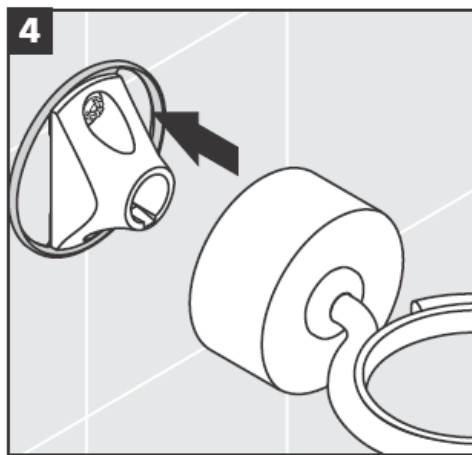

41534XXX

41535XXX

41536XXX

41538XXX

Mondgeblazen materiaal - Maatafwijkingen rechtvaardigen geen reclamaties

Decorring alleen bij accessoires in chroom/verguld!

Voor het vullen en reinigen pompje en afdekrozet verwijderen.