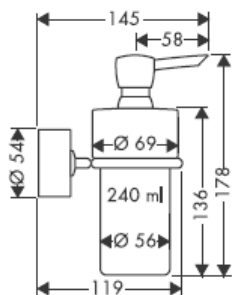

41519XXX

Handillverkade delar - måttavikelser berättigar inte till reklamationer