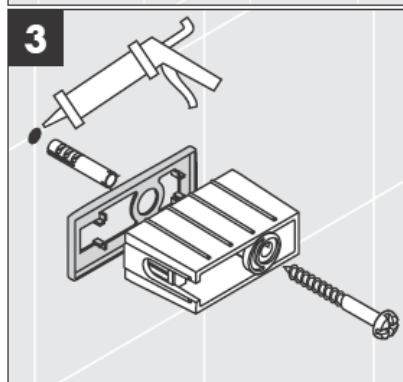

Instrucciones de montaje

AXOR®

hansgrohe

En el momento del montaje del producto por parte de personal especializado y cualificado se deberá prestar una atención especial a que la superficie de fijación en toda el área de la fijación sea plana (sin juntas que sobresalen ni azulejos desplazados), que la estructura de la pared sea adecuada para un montaje del producto y que, ante todo, no presente puntos débiles. Los tornillos y tacos adjuntos son sólo apropiados para hormigón. En el caso de otras estructuras murales se deberán considerar las indicaciones del fabricante de tacos.

41528XXX

41520XXX

Anillo de decoración sólo en el acabado cromo/oro!

41530XXX

41560XX

41580XXX

Durante la instalación y mediante la excéntrica se puede corregir la posición de la barra.

Anillo de decoración sólo en el acabado cromo/oro!