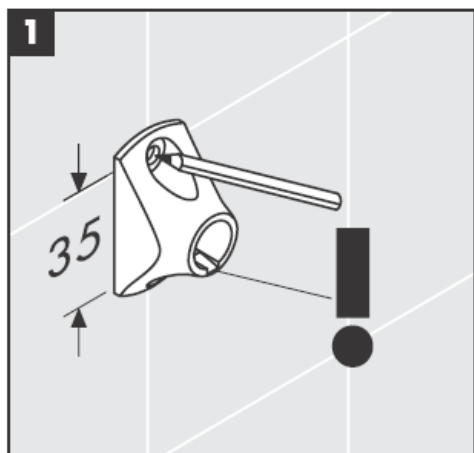

41534XXX

41535XXX

41536XXX

41538XXX

Ustnie dmuchane elementy – różnice w wymiarach nie podlegają reklamacji

Pierścień ozdobny tylko przy wersji chrom/złoto!

Do napełniania i czyszczenia pompy zdjąć klapkę.

Demontaż