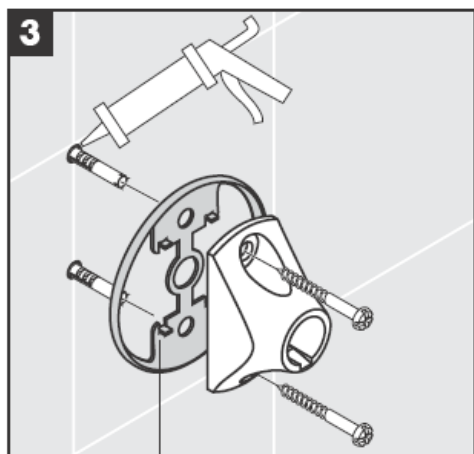

Dekoratiivne rõngas saadaval ka kroom/kuld viimistluses.