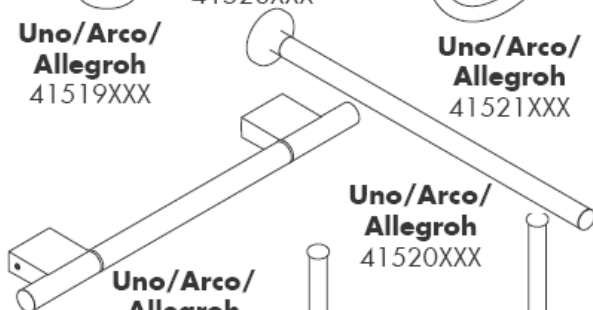

**Uno/Arco/
Allegroh**
41530XXX
41560XXX
41580XXX