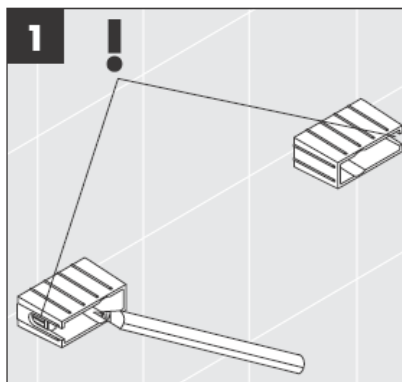

41530XXX

41560XX

41580XXX

Ekstsentrilise vaheseibiga saab puurimisel tekkinud erinevusi tasakaalustada.

Dekoraatiivne rõngas saadaval ka kroom/kuld viimistluses.

41519XXX

41521XXX

41533XXX