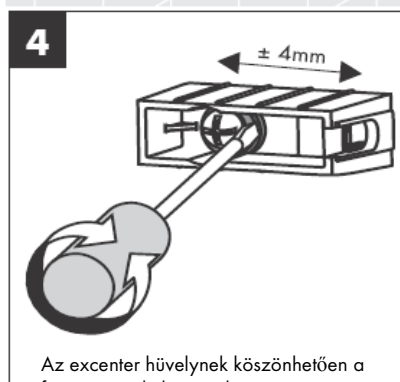

Az excenter hüvelynek köszönhetően a fúrési egyenletlenségek kiegyenlíthetőek.

Díszgyűrű csak a króm/arany változatnál!