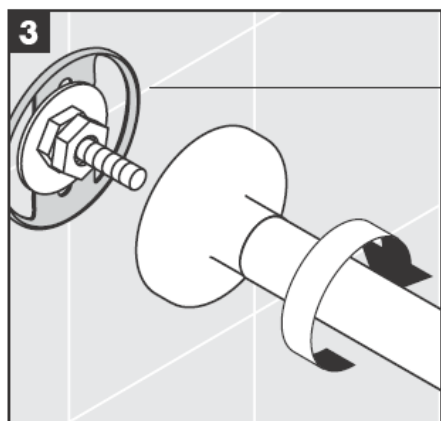

Приложените винтове и дюбели са подходящи само за бетон. При други стенни конструкции да се спазват данните на производителя на дюбели.

41528XXX

41520XXX

Декоративен пръстен само при вариант хром/
злато!