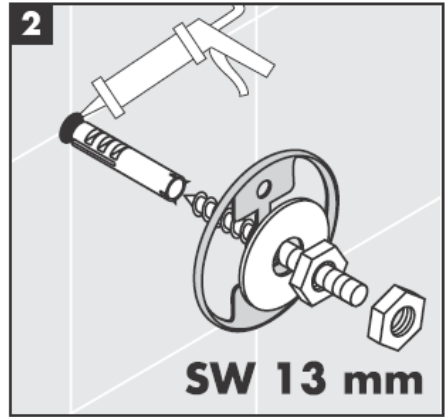

41528XXX

41520XXX

تستخدم الحلقة الزخرفية فقط للأغراض المصنوعة من الكروم/الذهب!