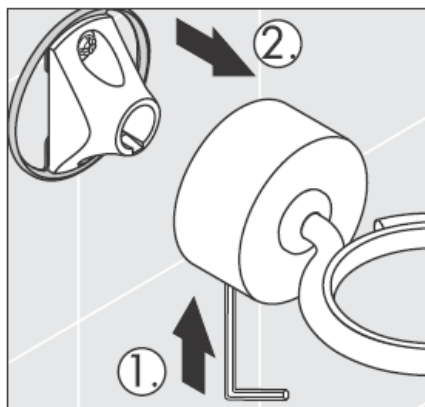

hansgrohe

Hansgrohe · Postfach 1145 · D-77761 Schiltach · Telefon +49 (0) 78 36/51-1282 · Telefax +49 (0) 7836/511440
E-Mail: info@hansgrohe.com · Internet: www.hansgrohe.com

05/2006
9.08916.06
Italiano