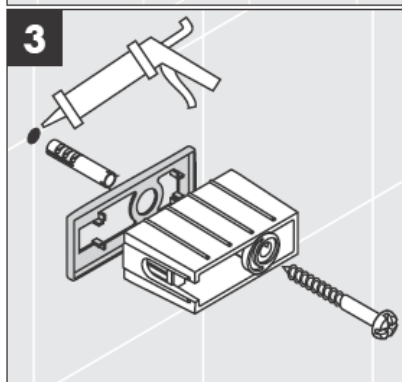

41530XXX

41560XX

41580XXX

Ekstsentrilise vaheseibiga saab puurimisel tekkinud erinevusi tasakaalustada.

Dekoraatiivne rõngas saadaval ka kroom/kuld viimistluses.

41519XXX

41521XXX

41533XXX