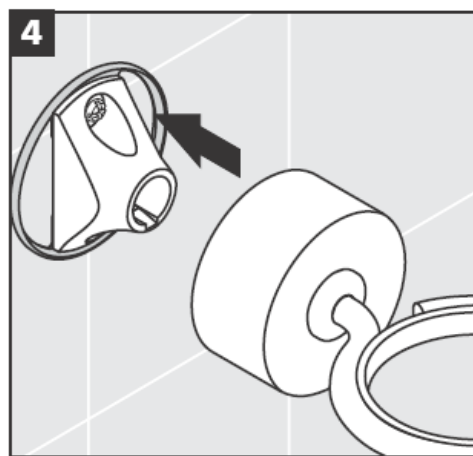

41534XXX

41535XXX

41536XXX

41538XXX

Ustnie dmuchane elementy – różnice w wymiarach nie podlegają reklamacji

Pierścień ozdobny tylko przy wersji chrom/złoto!

Do napełniania i czyszczenia pompy zdjąć klapkę.

Demontaż