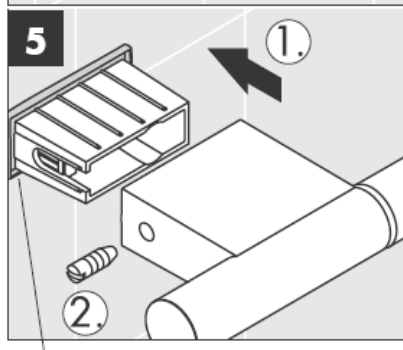

Ozdobný kroužek pouze u varianty chrom/zlato!