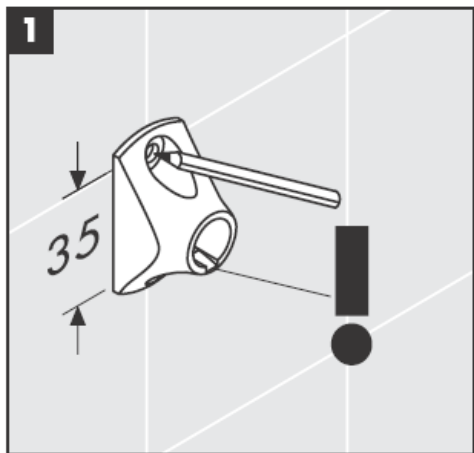

41534XXX

41535XXX

41536XXX

41538XXX

Mondgeblazen materiaal - Maatafwijkingen rechtvaardigen geen reclamaties

Decorring alleen bij accessoires in chroom/verguld!

Voor het vullen en reinigen pompje en afdekrozet verwijderen.