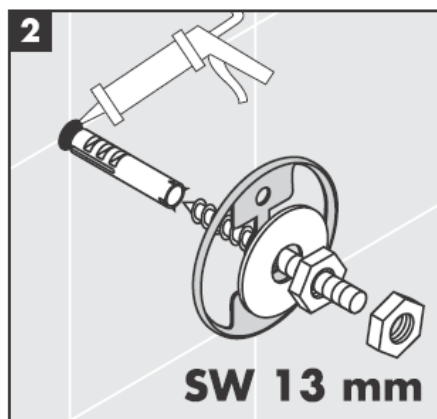

41528XXX

41520XXX

Koristerengas vain mallissa kromi/kulta!