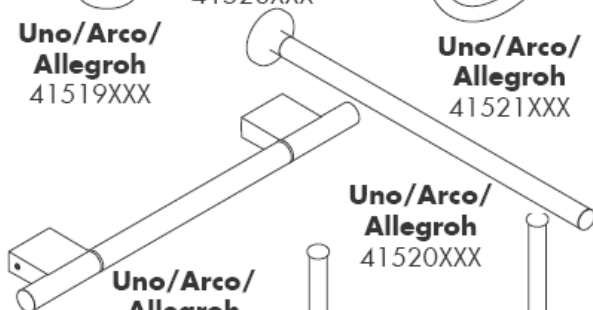

05/2006
9.0891.6.06
Suomi

Monteringsanvisning

**Uno/Arco/
Alleghro**
41519XXX

**Uno/Arco/
Alleghro**
41528XXX

**Uno/Arco/
Alleghro**
41521XXX

**Uno/Arco/
Alleghro**
41533XXX

**Uno/Arco/
Alleghro**
41520XXX

**Uno/Arco/
Alleghro**
41530XXX
41560XXX
41580XXX