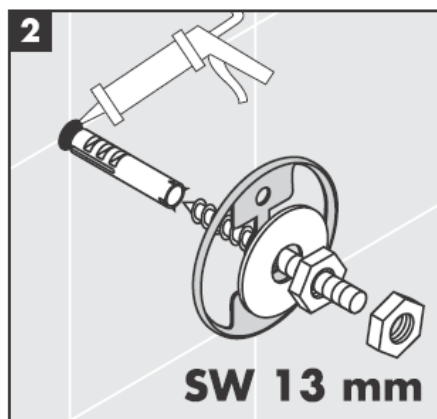

41528XXX

41520XXX

Decorații numai pentru varianta cu crom/aur!