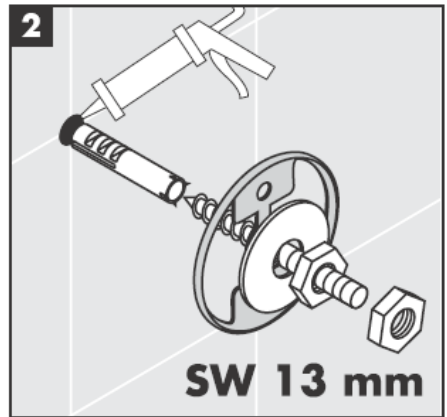

41528XXX

41520XXX

Decorring alleen bij accessoires in chroom/verguld!