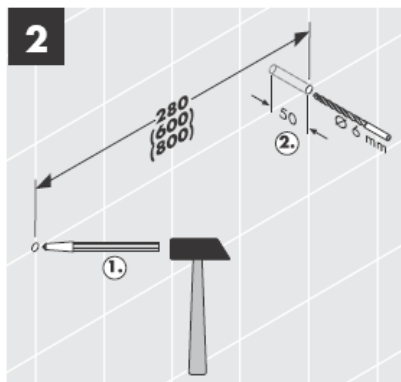

41530XXX

41560XX

41580XXX

Ekstsentrilise vaheseibiga saab puurimisel tekkinud erinevusi tasakaalustada.

Dekoraatiivne rõngas saadaval ka kroom/kuld viimistluses.

41519XXX

41521XXX

41533XXX