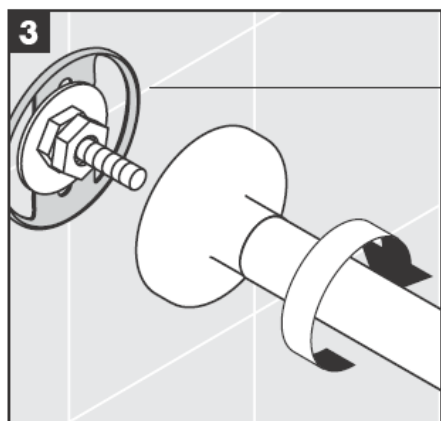

41528XXX

41520XXX

Ozdobný kroužek pouze u varianty chrom/zlato!