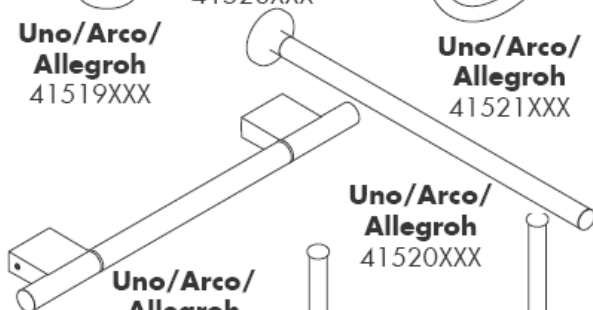

05/2006
9.08916.06
Norsk

РЪКОВОДСТВО ЗА МОНТАЖ

**Uno/Arco/
Allegròh**
41519XXX

**Uno/Arco/
Allegròh**
41528XXX

**Uno/Arco/
Allegròh**
41521XXX

**Uno/Arco/
Allegròh**
41533XXX

**Uno/Arco/
Allegròh**
41520XXX