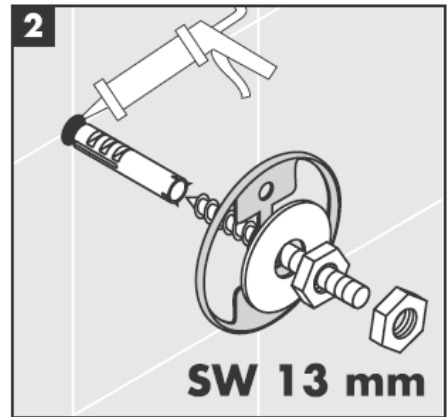

41528XXX

41520XXX

Dekorring kun i forbindelse med overfladen krom/guld!