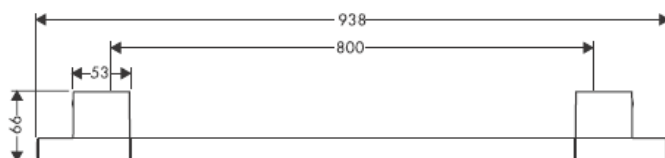

41530XXX

41560XX

41580XXX