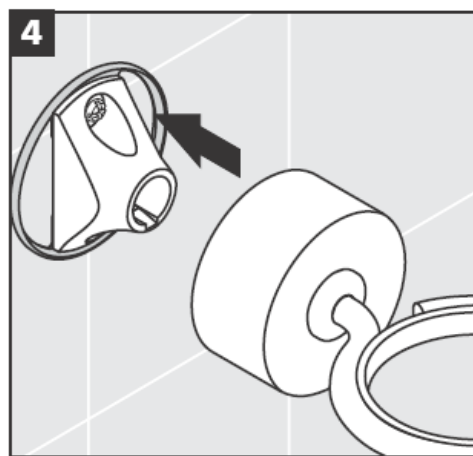

41535XXX

41536XXX

41538XXX

Piese fabricate manual - diferențele de dimensiuni nu pot considera motivul unei reclamații.

Decorajii numai pentru varianta cu crom/aur!

Pentru umplere și curățare scoateți pompa și capacul.