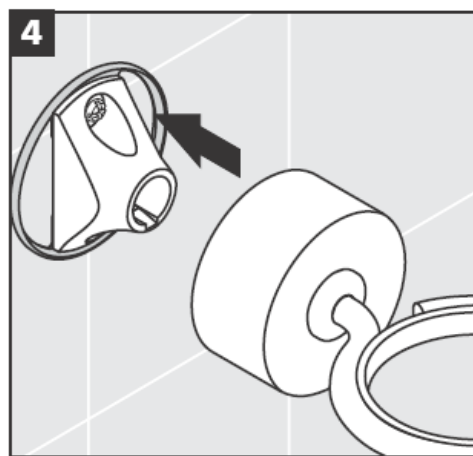

41534XXX

41535XXX

41536XXX

41538XXX

Ръчно духани части - Отклоненията от размерите не могат да бъдат повод за reclamaция.

Декоративен пръстен само при вариант хром/ злато!

За пълнене и почистване свалете помпата и капака.