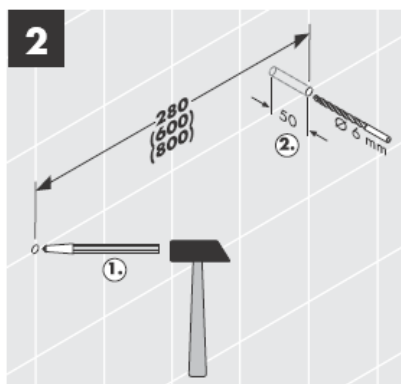

41530XXX

41560XX

41580XXX

Pierścień ozdobny tylko przy wersji chrom/złoto!

Za pomocą tulei mimośrodowej można łatwo wyrównać tolerancje otworów.

41519XXX

41521XXX

41533XXX