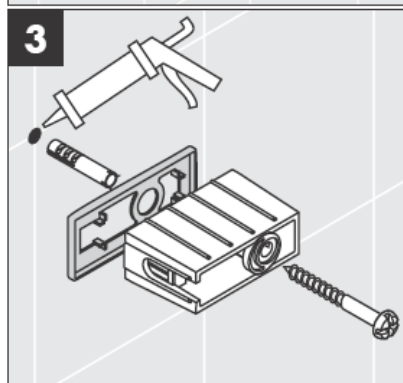

41528XXX

41520XXX

Декоративное кольцо только для варианта хром/золото!

41530XXX

41560XX

41580XXX

С помощью соединения-эксцентрика можно установить штангу строго вертикально.

Декоративное кольцо только для варианта хром/золото!