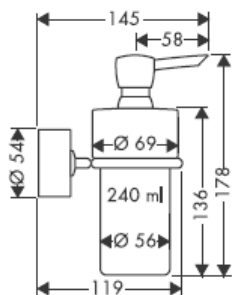

41519XXX

Ručno napravljeni stakleni delovi - odstupanje dimenzija ne predstavlja razlog za reklamaciju proizvoda.