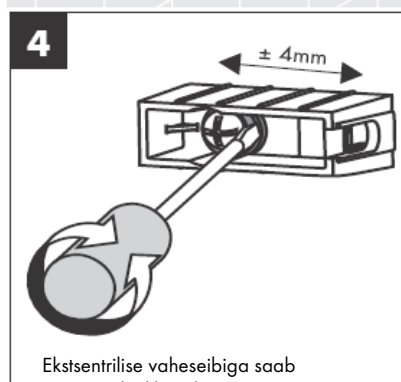

41530XXX

41560XX

41580XXX

Ekstsentrilise vaheseibiga saab puurimisel tekkinud erinevusi tasakaalustada.

Dekoraatiivne rõngas saadaval ka kroom/kuld viimistluses.

41519XXX

41521XXX

41533XXX