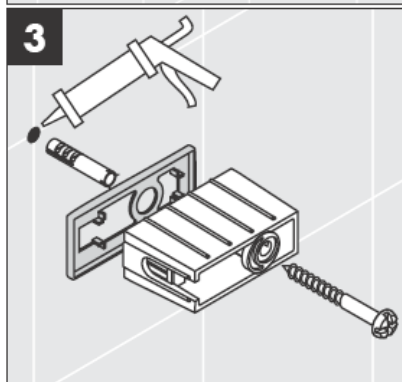

Dekorring endast för krom/guld variant!