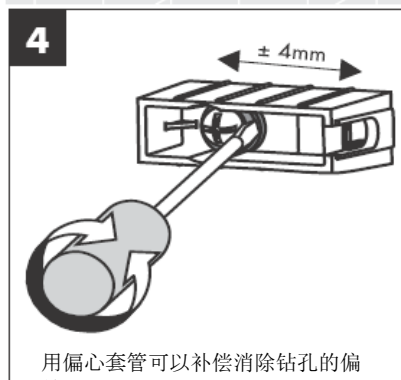

41528XXX

41520XXX

装饰环仅用于镀铬/镀金型号!

41530XXX

41560XX

41580XXX

装饰环仅用于镀铬/镀金型号！

用偏心套管可以补偿消除钻孔的偏差。