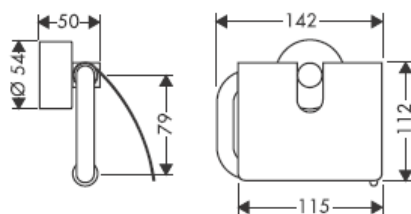

41538XXX

Stakleni dijelovi - različitosti dimenzija ne predstavljaju razlog za reklamaciju proizvoda.