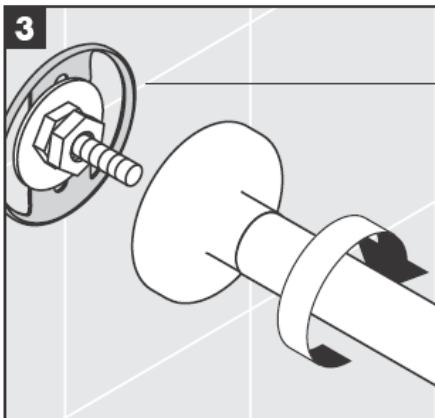

41528XXX

41520XXX

装饰环仅用于镀铬/镀金型号!