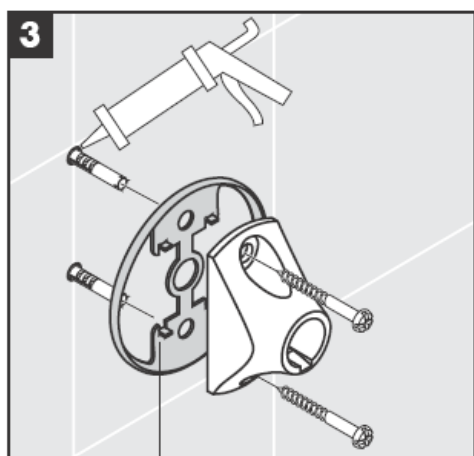

Dekorring endast för krom/guld variant!