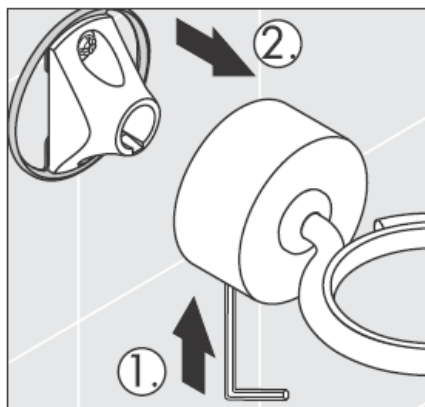

hansgrohe

Hansgrohe · Postfach 1145 · D-77761 Schiltach · Telefon +49 (0) 78 36/51-1282 · Telefax +49 (0) 7836/511440
E-Mail: info@hansgrohe.com · Internet: www.hansgrohe.com

05/2006
9.0891/6.06
Srpski