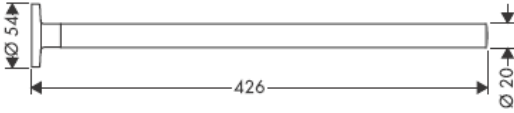

Dekorring nur bei chrom/gold Variante!