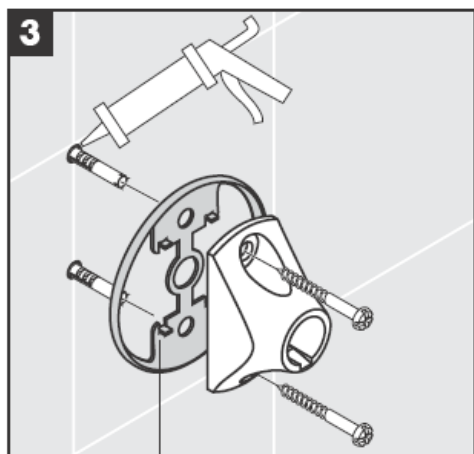

Anillo de decoración sólo en el acabado cromo/oro!