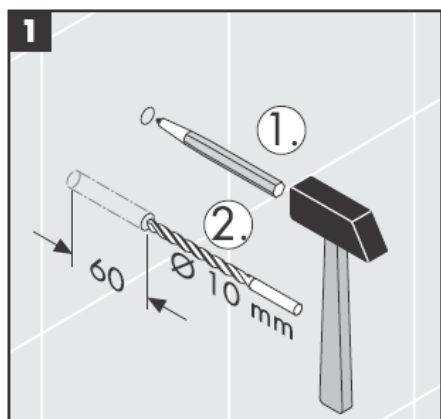

41528XXX

41520XXX

Decorații numai pentru varianta cu crom/aur!