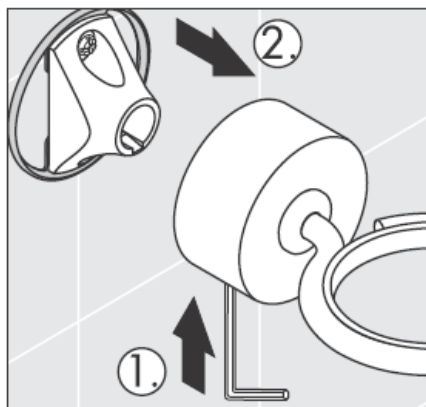

hansgrohe

Hansgrohe · Postfach 1145 · D-77761 Schiltach · Telefon +49 (0) 78 36/51-1282 · Telefax +49 (0) 7836/511440
E-Mail: info@hansgrohe.com · Internet: www.hansgrohe.com

05/2006
9.08916.06
Svenska