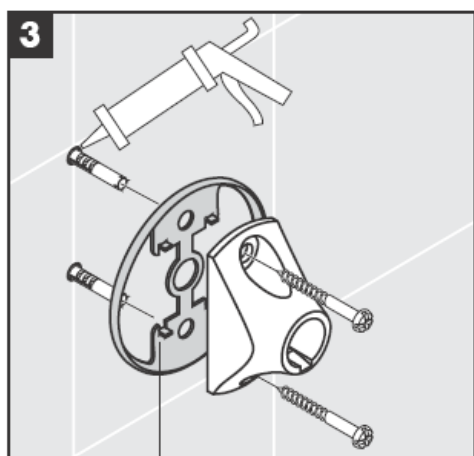

41534XXX

41535XXX

41536XXX

41538XXX

Mundblæste dele - der kan ikke reklameres mod småafvigelse.

Dekorring kun i forbindelse med overfladen krom/guld!

Ved påfyldning og rengøring tag da pumpe og låget af.

Afmontere