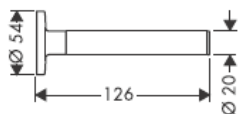

41528XXX

41520XXX