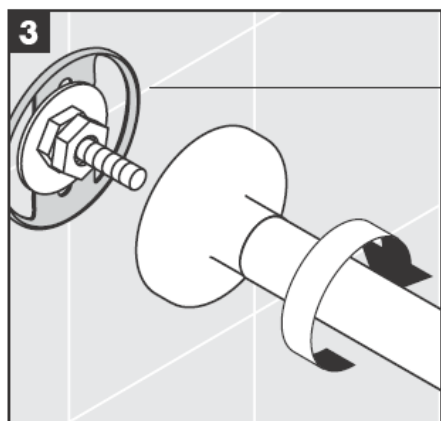

41528XXX

41520XXX

Decorații numai pentru varianta cu crom/aur!