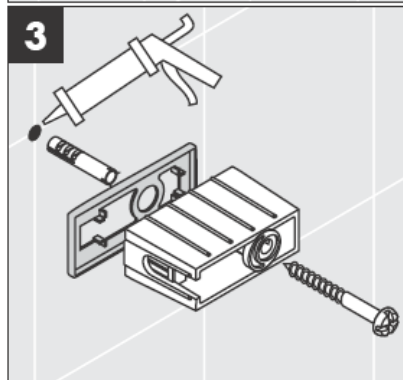

41530XXX

41560XX

41580XXX

Ekscentrinės jungties pagalba galima išlyginti išgręžtų angų nuokrypį.

Dekoratyviniis žiedas tik chrominiam (aukso) variantui!

41519XXX

41521XXX

41533XXX