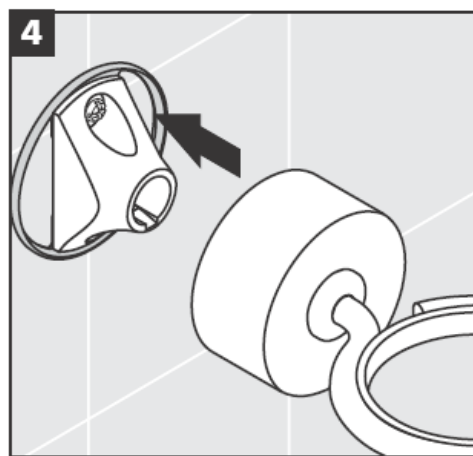

41534XXX

41535XXX

41536XXX

41538XXX

Stakleni dijelovi - različitosti dimenzija ne predstavljaju razlog za reklamaciju proizvoda.

Ukrasni prsten samo kod varijante krom/zlato!

Kod punjenja i čišćenja crpke skinite poklopac