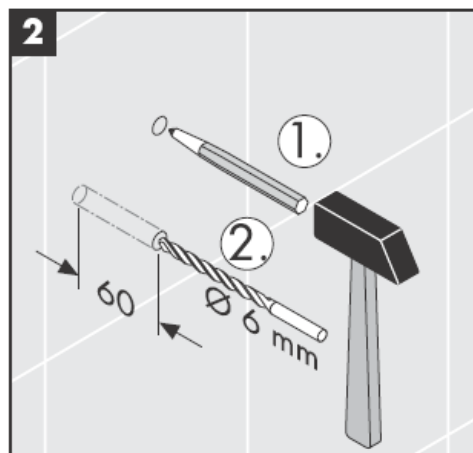

41534XXX

41535XXX

41536XXX

41538XXX

Stakleni dijelovi - različitosti dimenzija ne predstavljaju razlog za reklamaciju proizvoda.

Ukrasni prsten samo kod varijante krom/zlato!

Kod punjenja i čišćenja crpke skinite poklopac