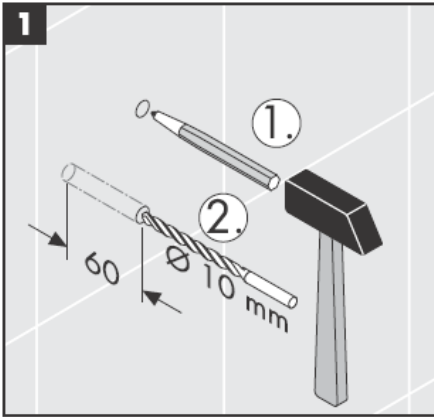

41528XXX

41520XXX

Decorring alleen bij accessoires in chroom/verguld!