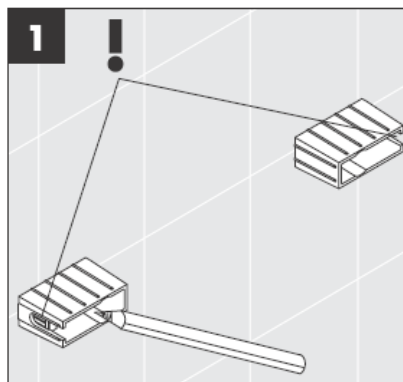

Ukрасni prsten samo kod varijante hrom/zlato!