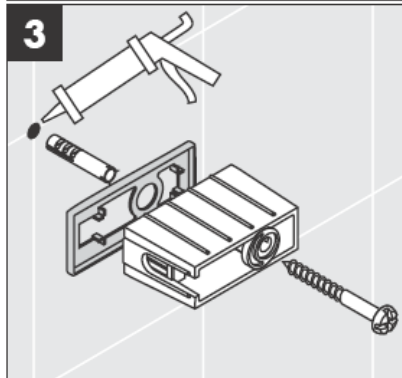

41530XXX

41560XX

41580XXX

Përmes kutsë ekscentrike mund të ekulibrohen tolerancat gjatë shpimit.

Unaza dekorative vetëm në variantin krom/ar!

41519XXX

41521XXX

41533XXX