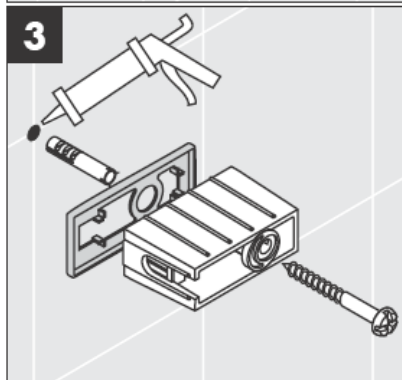

41528XXX

41520XXX

装饰环仅用于镀铬/镀金型号!

41530XXX

41560XX

41580XXX

装饰环仅用于镀铬/镀金型号！

用偏心套管可以补偿消除钻孔的偏差。