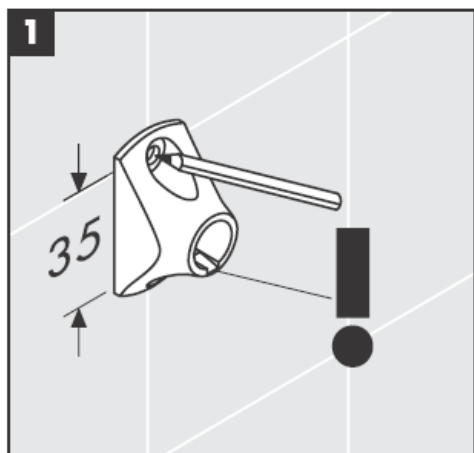

Dekorring endast för krom/guld variant!