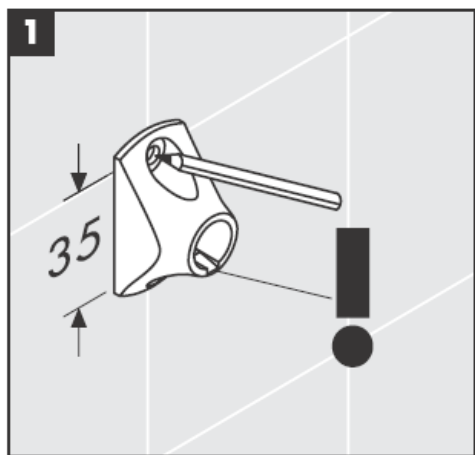

Disponibile solo con la finizione cromo/oro!