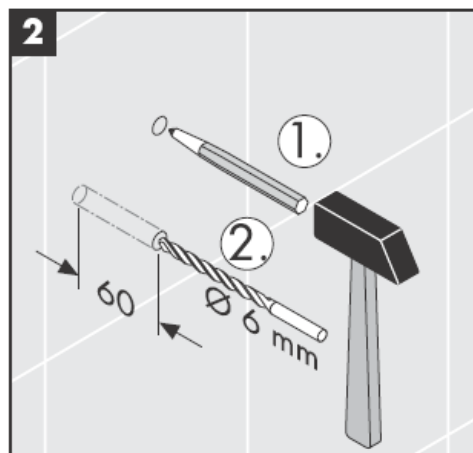

41534XXX

41535XXX

41536XXX

41538XXX

Izpūstas stikla daļas - izmēru atšķirības nevar būt reklamācijas iemesls.

Dekoratīvais gredzens ir tikai hroma/zelta variantam!

Lai piepildītu un izfīrītu, noņem sūkni un vāciņu.