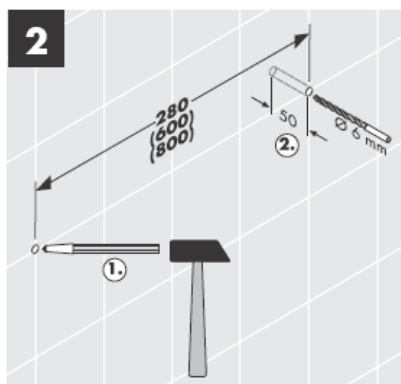

41528XXX

41520XXX

Декоративное кольцо только для варианта хром/золото!

41530XXX

41560XX

41580XXX

С помощью соединения-эксцентрика можно установить штангу строго вертикально.

Декоративное кольцо только для варианта хром/золото!