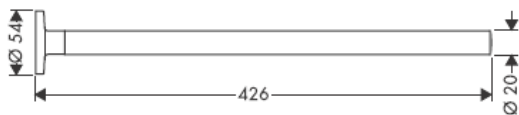

Komplektā esošās skrūves un dībeļi ir paredzēti tikai šī izstrādājuma nostiprināšanai.

Ja sienas konstrukcija ir citāda, jāievēro dībeļu ražotāja norādījumi.

41528XXX

41520XXX

Dekoratīvais gredzens ir tikai hroma/zelta variantam!