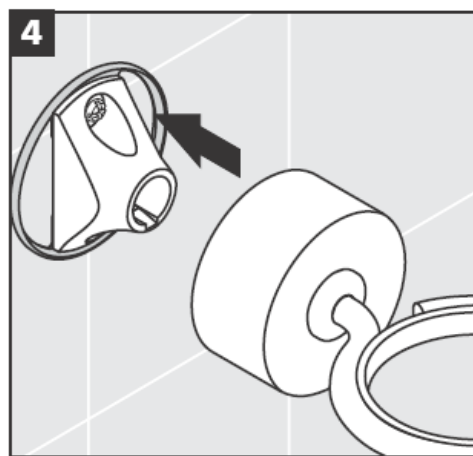

Dekorring endast för krom/guld variant!