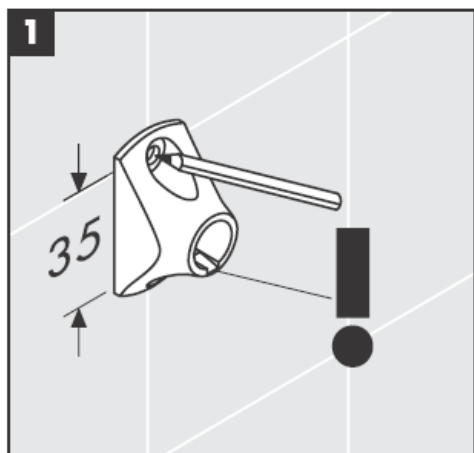

41534XXX

41535XXX

41536XXX

41538XXX

Ръчно духани части - Отклоненията от размерите не могат да бъдат повод за reclamaция.

Декоративен пръстен само при вариант хром/ злато!

За пълнене и почистване свалете помпата и капака.