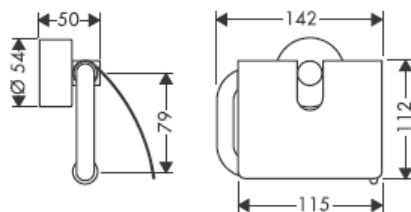

41538XXX

Handillverkade delar - måttavikelser berättigar inte till reklamationer