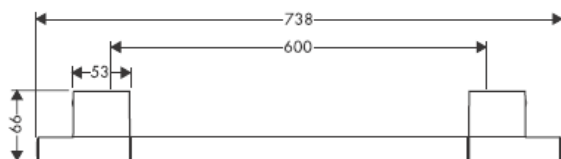

41530XXX

41560XX

41580XXX