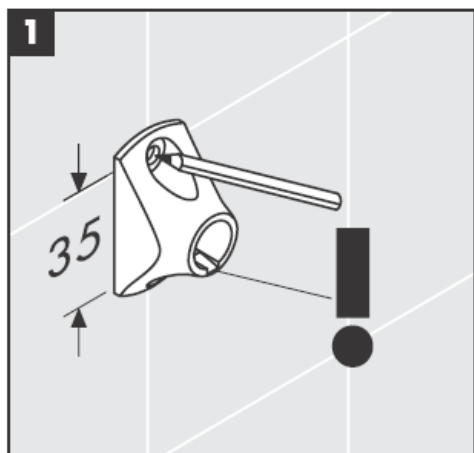

41535XXX

41536XXX

41538XXX

Ručno napravljeni stakleni delovi - odstupanje dimenzija ne predstavlja razlog za reklamaciju proizvoda.

Ukrasni prsten samo kod varijante hrom/zlato!

Kod punjenja i čišćenja pumpe skinite poklopac.