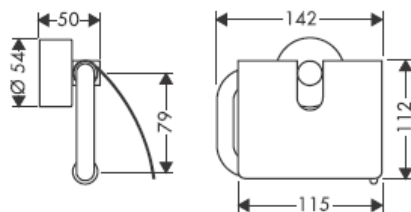

41538XXX

Sklo má byť inej veľkosti než je zobrazené, lebo sa vyfukuje ústami. Nie je nárok na reklamáciu.