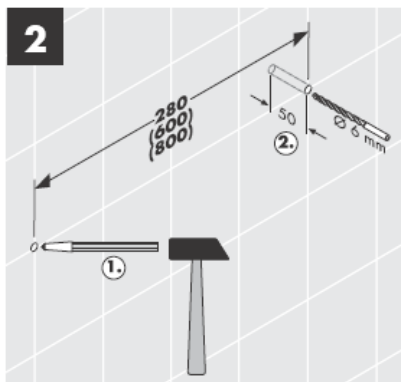

41528XXX

41520XXX

装饰环仅用于镀铬/镀金型号!

41530XXX

41560XX

41580XXX

装饰环仅用于镀铬/镀金型号！

用偏心套管可以补偿消除钻孔的偏差。