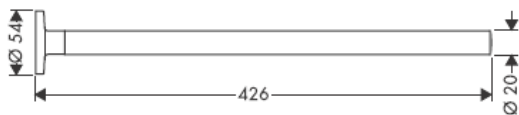

Kaasasolevad kruvid ja tüüblid sobivad üksnes betoonile. Muude seinakonstruktsioonide puhul tuleb arvesse võtta tüüblitootja esitatud tooteandmeid.

41528XXX

41520XXX

Dekoratiivne rõngas saadaval ka kroom/kuld viimistluses.