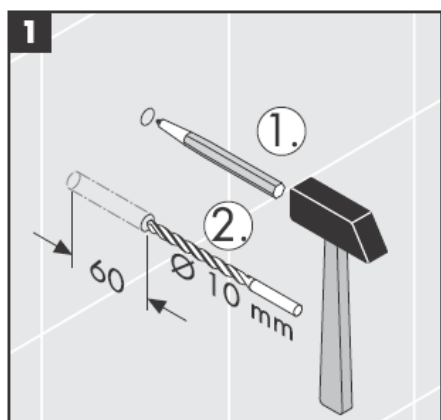

41528XXX

41520XXX

Anel de decoração apenas na versão cromo/ouro!