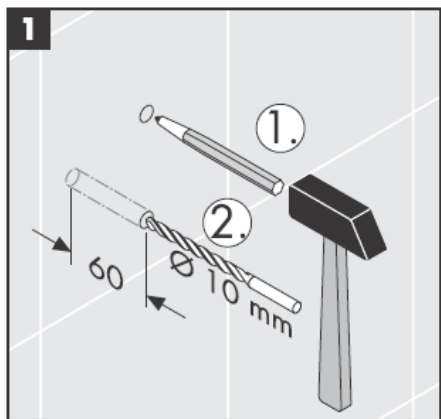

41528XXX

41520XXX

Δακτύλιος ντεκόρ μόνο σε επιχρωμιωμένη/επιχρυσωμένη παραλλαγή!