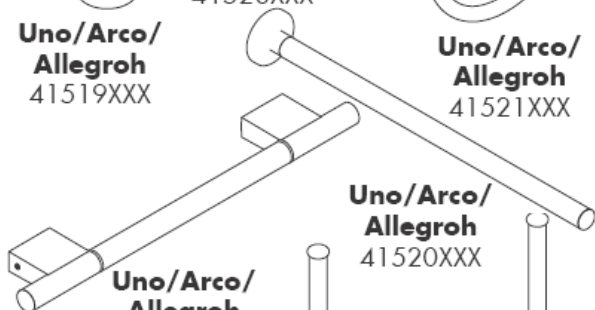

**Uno/Arco/
Allegroh**
41530XXX
41560XXX
41580XXX