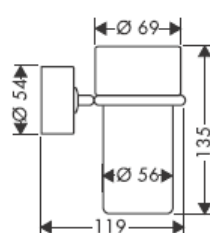

41534XXX

Stiklinė gali būti įvairių dydžių