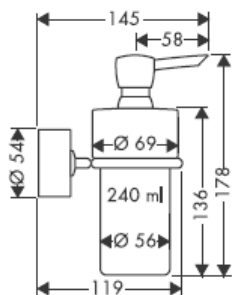

41519XXX

Izpūstas stikla daļas - izmēru atšķirības nevar būt reklamācijas iemesls.