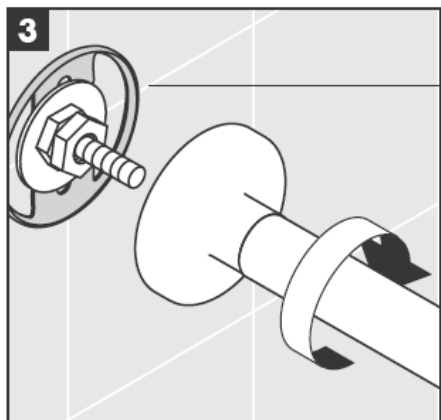

41528XXX

41520XXX

Δακτύλιος ντεκόρ μόνο σε επιχρωμιωμένη/επιχρυσωμένη παραλλαγή!