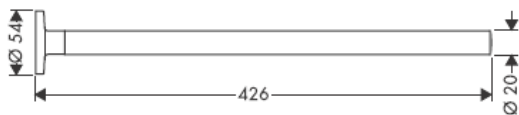

Декоративное кольцо только для варианта хром/золото!