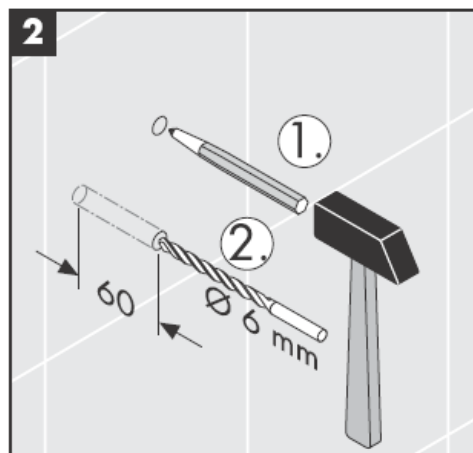

41534XXX

41535XXX

41536XXX

41538XXX

Pièce soufflée artisanalement - Les différences de dimension ne justifient pas une réclamation.

Anneau de décoration série chromé/or!

Retirer la pompe et le couvercle pour remplir et nettoyer.