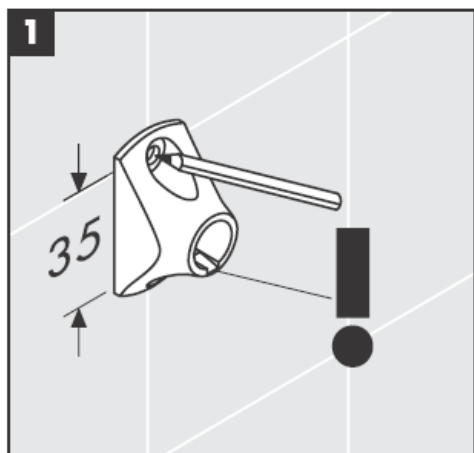

Dekoratiivne rõngas saadaval ka kroom/kuld viimistluses.