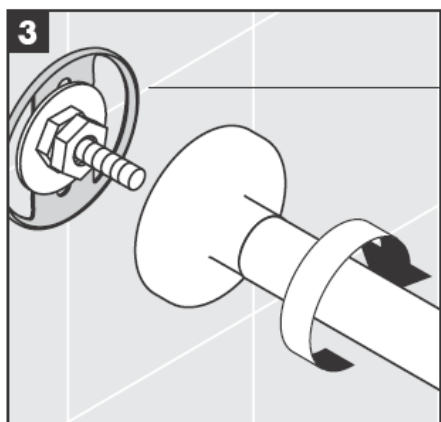

41528XXX

41520XXX

Dekoratyviniis žiedas tik chrominiam (aukso) variantui!