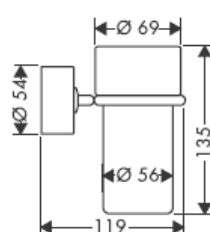

41534XXX

Ustno pihani deli - odstopanja v velikosti niso razlog za reklamacijo.