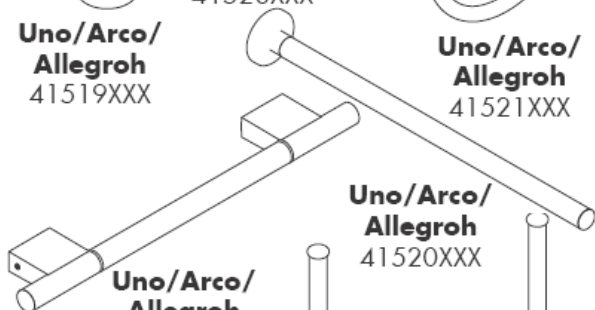

05/2006
9.08916.06
Svenska

Montavimo instrukcijos

**Uno/Arco/
Alleghro**
41519XXX

**Uno/Arco/
Alleghro**
41528XXX

**Uno/Arco/
Alleghro**
41521XXX

**Uno/Arco/
Alleghro**
41533XXX

**Uno/Arco/
Alleghro**
41520XXX