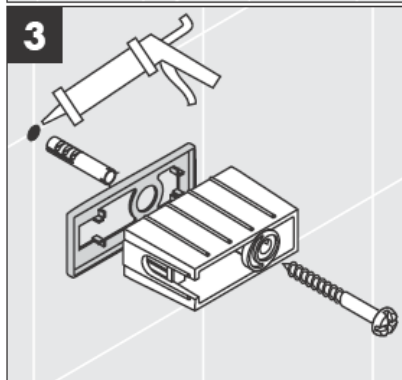

41530XXX

41560XX

41580XXX

Ved hjælp af den excentriske bøsning kan evt. skævheder i borehullerne udlignes.

Dekorring kun i forbindelse med overfladen krom/guld!

41519XXX

41521XXX

41533XXX