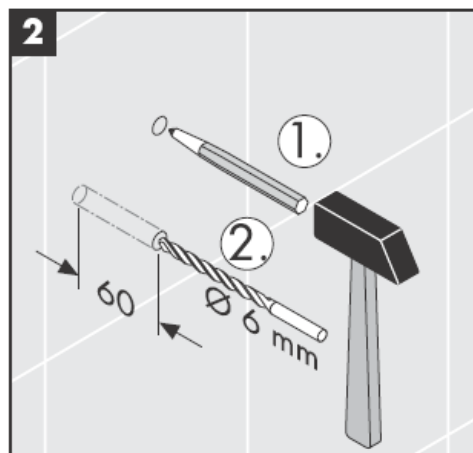

41534XXX

41535XXX

41536XXX

41538XXX

Pjesë të fryra me gojë - devijime nga përmasat nuk ju japin të drejtën të bëni reklamacion

Unaza dekorative vetëm në variantin krom/ar!

Për mbushje dhe pastrim të hiqen pompa dhe kapaku.