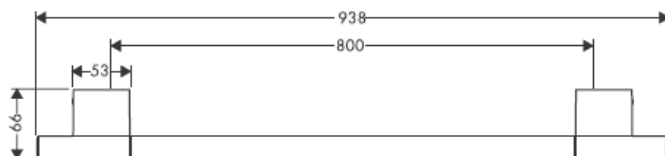

41530XXX

41560XX

41580XXX