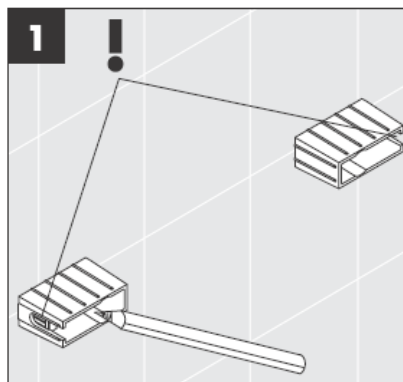

Instrucciones de montaje

AXOR®

hansgrohe

En el momento del montaje del producto por parte de personal especializado y cualificado se deberá prestar una atención especial a que la superficie de fijación en toda el área de la fijación sea plana (sin juntas que sobresalen ni azulejos desplazados), que la estructura de la pared sea adecuada para un montaje del producto y que, ante todo, no presente puntos débiles. Los tornillos y tacos adjuntos son sólo apropiados para hormigón. En el caso de otras estructuras murales se deberán considerar las indicaciones del fabricante de tacos.

41528XXX

41520XXX

Anillo de decoración sólo en el acabado cromo/oro!

41530XXX

41560XX

41580XXX

Durante la instalación y mediante la excéntrica se puede corregir la posición de la barra.

Anillo de decoración sólo en el acabado cromo/oro!