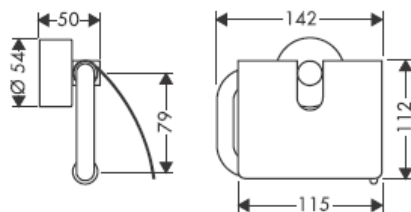

41538XXX

Käsinpuhalletut osat - mittapoikkeamat eivät ole peruste reklamaation tekemiselle.