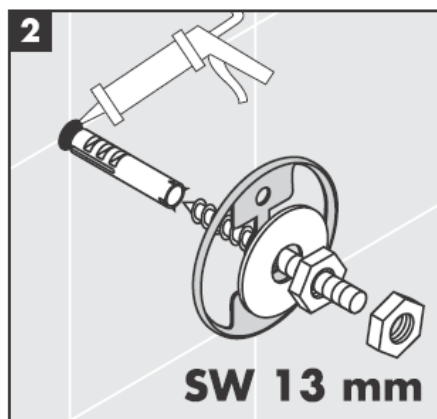

41528XXX

41520XXX

Díszgyűrű csak a króm/arany változatnál!