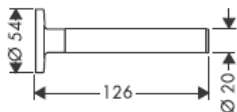

41528XXX

41520XXX