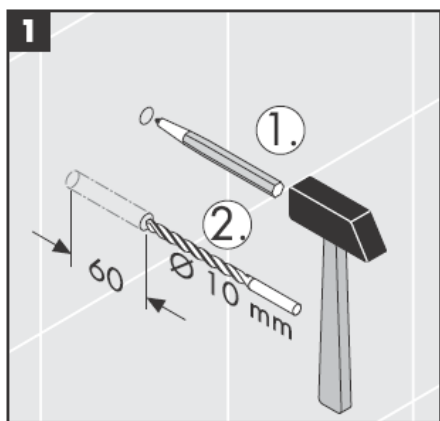

41528XXX

41520XXX

Disponibile solo con la finizione cromo/oro!