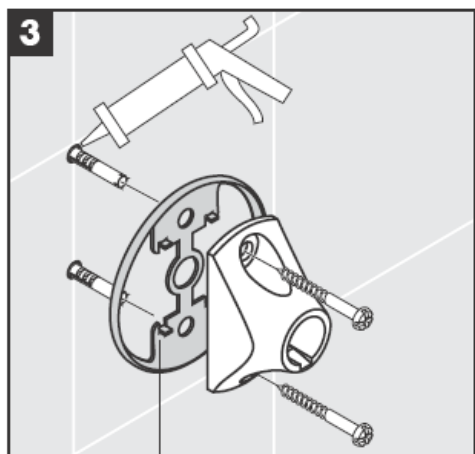

41535XXX

41536XXX

41538XXX

Ustno pihani deli - odstopanja v velikosti niso razlog za reklamacijo.

Okrasni obroč le pri kromirani/pozlačeni različici!

Pri polnjenju in čiščenju snemite črpalko in pokrov.

Demontaža