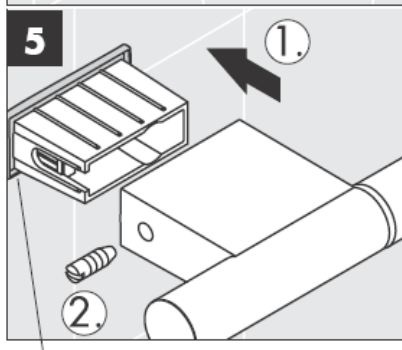

Az excenter hüvelynek köszönhetően a fúrési egyenletlenségek kiegyenlíthetőek.

Díszgyűrű csak a króm/arany változatnál!