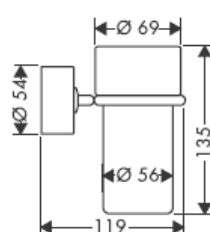

41534XXX

Handillverkade delar - måttavikelser berättigar inte till reklamationer