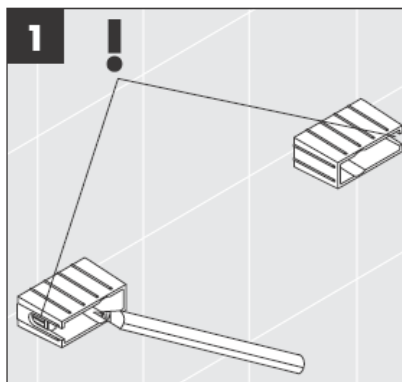

装饰环仅用于镀铬/镀金型号！