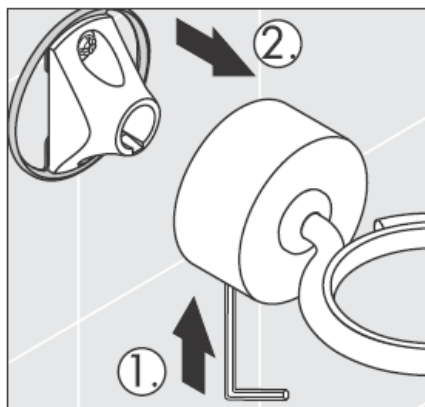

hansgrohe

Hansgrohe · Postfach 1145 · D-77761 Schiltach · Telefon +49 (0) 78 36/51-1282 · Telefax +49 (0) 7836/511440
E-Mail: info@hansgrohe.com · Internet: www.hansgrohe.com

05/2006
9.0891.6.06
Slovensky