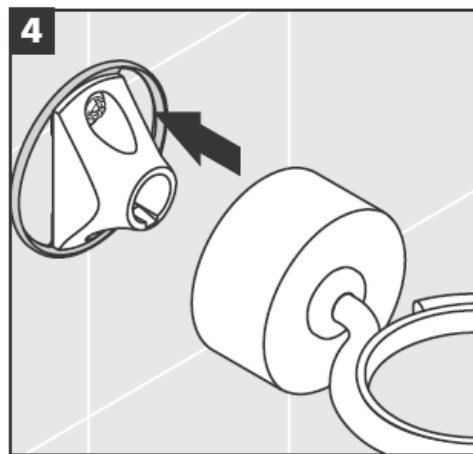

Krúžok Decor len u variantu s pochrómovaním alebo pozlátením!