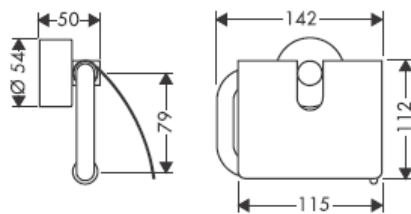

41538XXX

Fűvott alkatrészek - a méretbeli eltérések nem jogosítanak fel reklamációra.