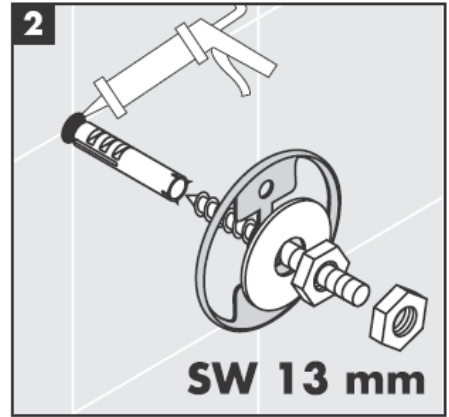

41528XXX

41520XXX

装饰环仅用于镀铬/镀金型号!