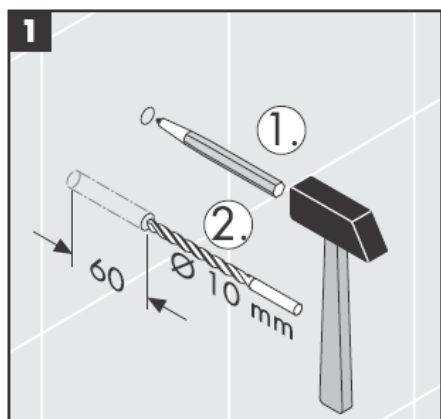

41528XXX

41520XXX

Díszgyűrű csak a króm/arany változatnál!