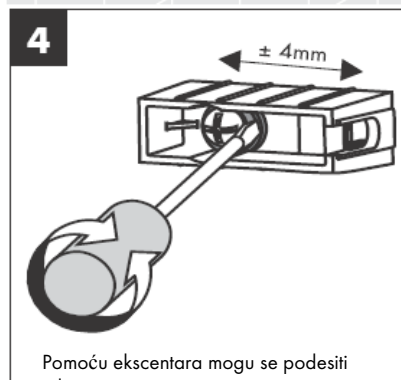

41530XXX

41560XX

41580XXX

Ukрасni prsten samo kod varijante krom/zlato!

Pomoću ekscentra mogu se podesiti tolerancije provrta.

41519XXX

41521XXX

41533XXX