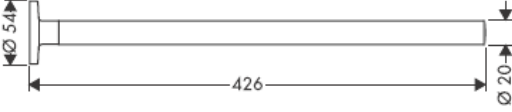

Süs halkası sadece krom/altın versiyonunda bulunur!