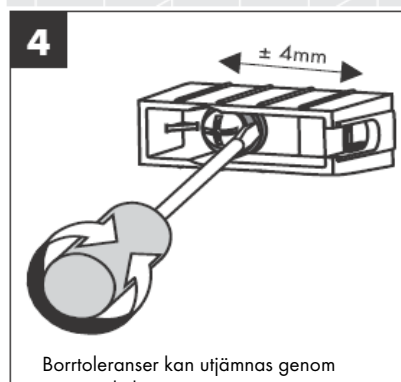

Dekorring endast för krom/guld variant!