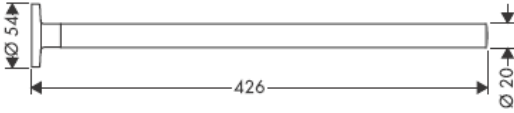

Decorring alleen bij accessoires in chroom/verguld!