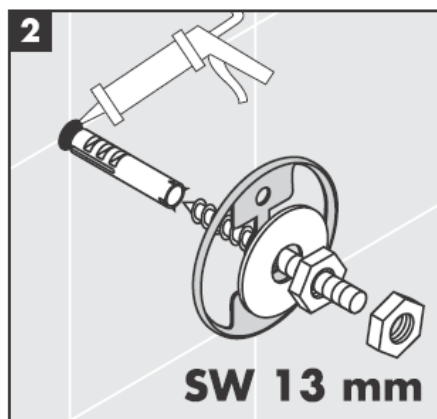

41528XXX

41520XXX

Pierścień ozdobny tylko przy wersji chrom/złoto!