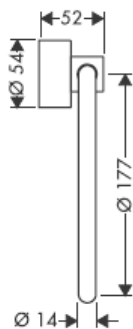

41530XXX

41560XX

41580XXX

Ekstsentrilise vaheseibiga saab puurimisel tekkinud erinevusi tasakaalustada.

Dekoraatiivne rõngas saadaval ka kroom/kuld viimistluses.

41519XXX

41521XXX

41533XXX