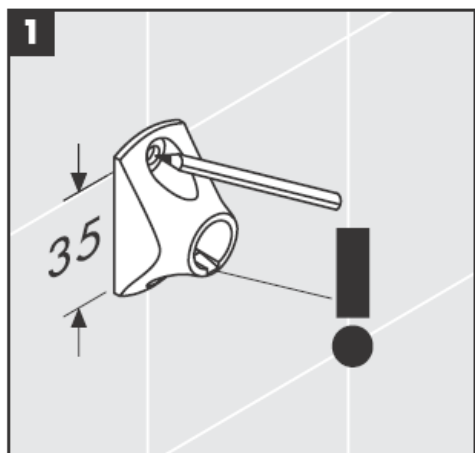

41535XXX

41536XXX

41538XXX

Ustno pihani deli - odstopanja v velikosti niso razlog za reklamacijo.

Okrasni obroč le pri kromirani/pozlačeni različici!

Pri polnjenju in čiščenju snemite črpalko in pokrov.

Demontaža