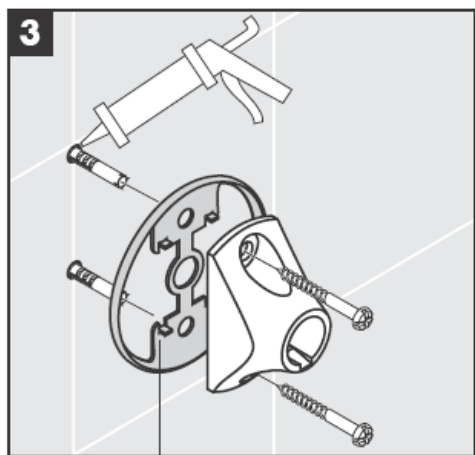

Disponibile solo con la finizione cromo/oro!