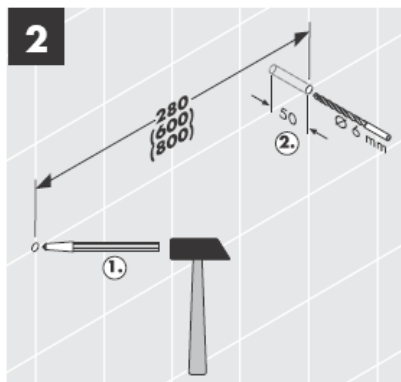

41528XXX

41520XXX

Krúžok Decor len u variantu s pochrómovaním alebo pozlátením!

41530XXX

41560XX

41580XXX

Excentrickými vložkami je možné vyrovnat toleranciu vŕtaných otvorov.

Krúžok Decor len u variantu s pochrómovaním alebo pozlátením!