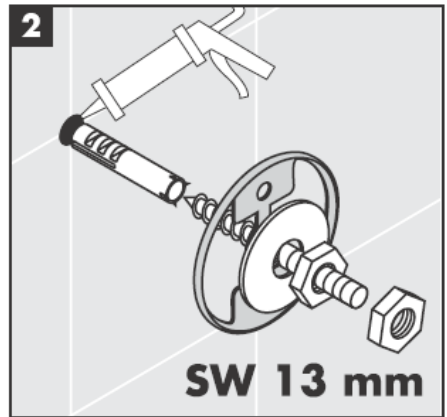

41528XXX

41520XXX

Dekorring nur bei chrom/gold Variante!