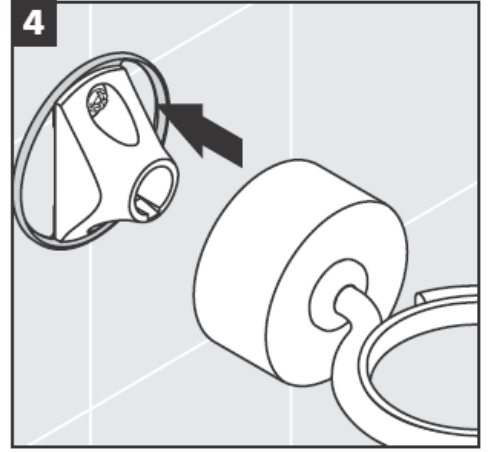

41535XXX

41536XXX

41538XXX

Ağza üfleme yapan parçalar -ölçü sapmaları- şikayet nedeni değildir

Süs halkası sadece krom/altın versiyonunda bulunur!

Doldurmak ve temizlemek için pompayı ve kapağı çıkartın.

Sökme