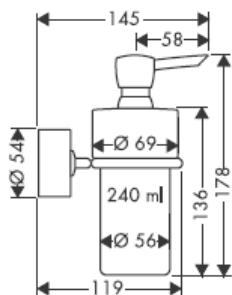

41530XXX

41560XX

41580XXX

Ekstsentrilise vaheseibiga saab puurimisel tekkinud erinevusi tasakaalustada.

Dekoraatiivne rõngas saadaval ka kroom/kuld viimistluses.

41519XXX

41521XXX

41533XXX