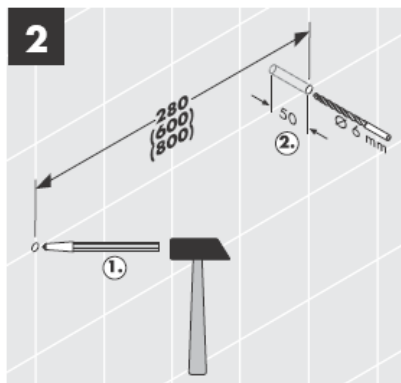

Grâce à l'axe excentrique de réglage on peut rattraper la tolérance de perçage.