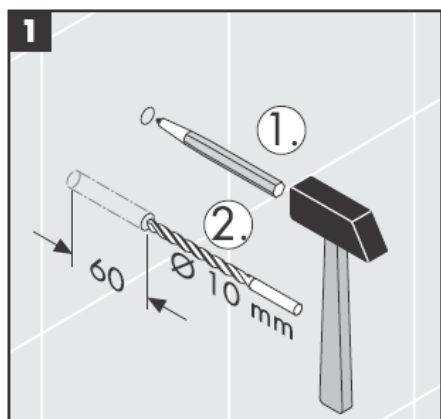

41528XXX

41520XXX

Pierścień ozdobny tylko przy wersji chrom/złoto!