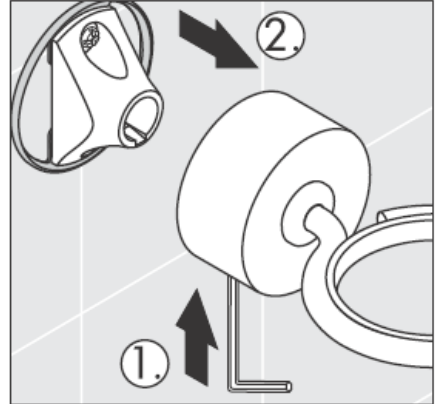

41535XXX

41536XXX

41538XXX

Ağza üfleme yapan parçalar -ölçü sapmaları- şikayet nedeni değildir

Süs halkası sadece krom/altın versiyonunda bulunur!

Doldurmak ve temizlemek için pompayı ve kapağı çıkartın.

Sökme