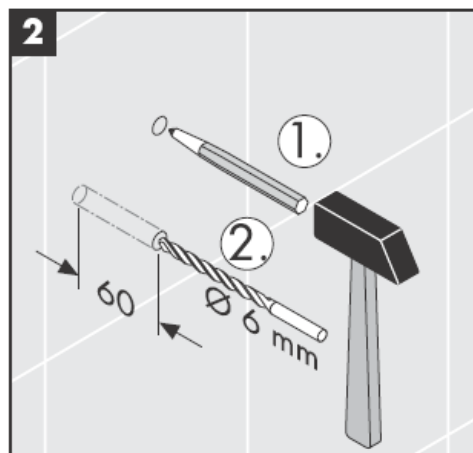

41535XXX

41536XXX

41538XXX

Piese fabricate manual - diferențele de dimensiuni nu pot considera motivul unei reclamații.

Decorajii numai pentru varianta cu crom/aur!

Pentru umplere și curățare scoateți pompa și capacul.