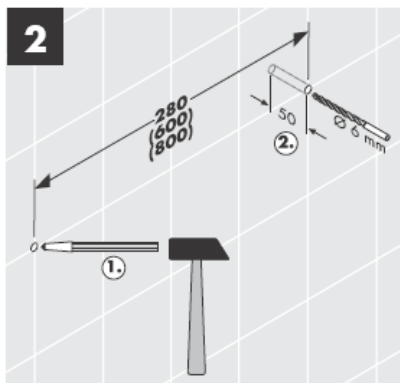

41528XXX

41520XXX

Díszgyűrű csak a króm/arany változatnál!

41530XXX

41560XX

41580XXX

Az excenter hüvelynek köszönhetően a fúrési egyenletlenségek kiegyenlíthetőek.

Díszgyűrű csak a króm/arany változatnál!