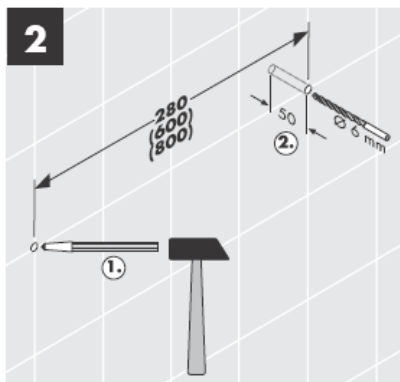

41530XXX

41560XX

41580XXX

Ved hjælp af den excentriske bøsning kan evt. skævheder i borehullerne udlignes.

Dekorring kun i forbindelse med overfladen krom/guld!

41519XXX

41521XXX

41533XXX