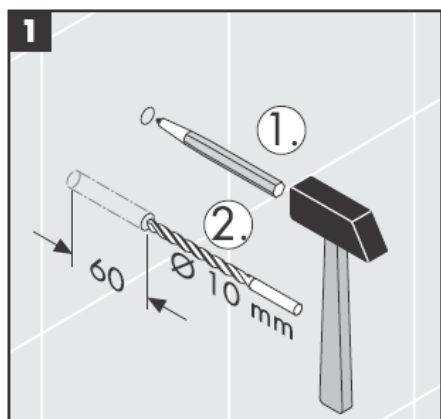

Приложените винтове и дюбели са подходящи само за бетон. При други стенни конструкции да се спазват данните на производителя на дюбели.

41528XXX

41520XXX

Декоративен пръстен само при вариант хром/
злато!