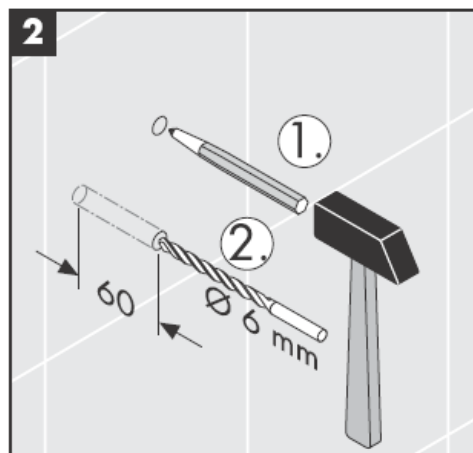

Krúžok Decor len u variantu s pochrómovaním alebo pozlátením!