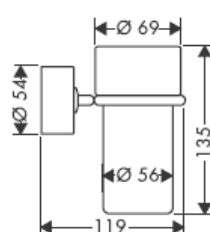

41535XXX

41536XXX

41538XXX

Piese fabricate manual - diferențele de dimensiuni nu pot considera motivul unei reclamații.

Decorajii numai pentru varianta cu crom/aur!

Pentru umplere și curățare scoateți pompa și capacul.