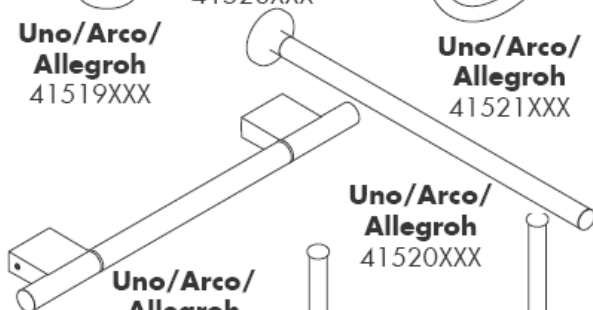

**Uno/Arco/
Alleghroh**
41530XXX
41560XXX
41580XXX