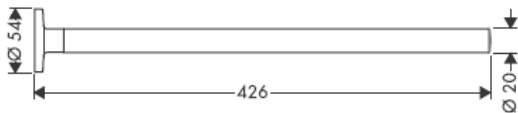

Koristerengas vain mallissa kromi/kulta!