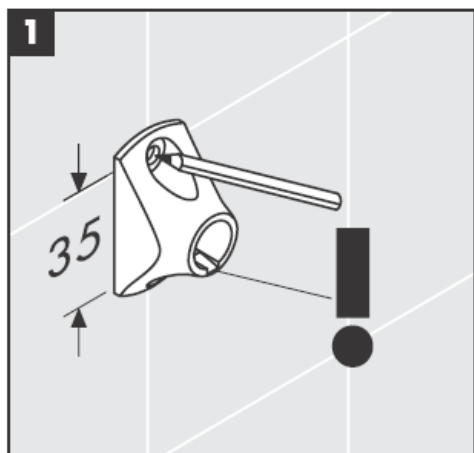

41534XXX

41535XXX

41536XXX

41538XXX

Mundgeblasene Teile - Maßabweichungen berechtigen nicht zu Reklamationen

Zum Füllen und Reinigen Pumpe und Deckel abnehmen.

Demontage

hansgrohe