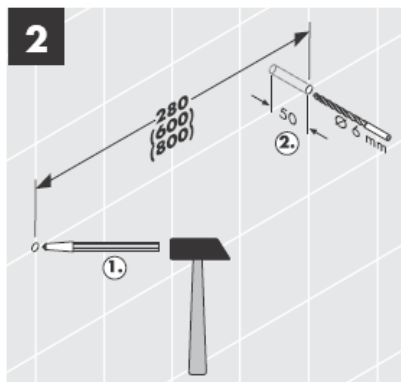

41530XXX

41560XX

41580XXX

Ekscentrinės jungties pagalba galima išlyginti išgręžtų angų nuokrypį.

Dekoratyviniis žiedas tik chrominiam (aukso) variantui!

41519XXX

41521XXX

41533XXX