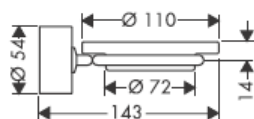

41533XXX

Handillverkade delar - måttavikelser berättigar inte till reklamationer