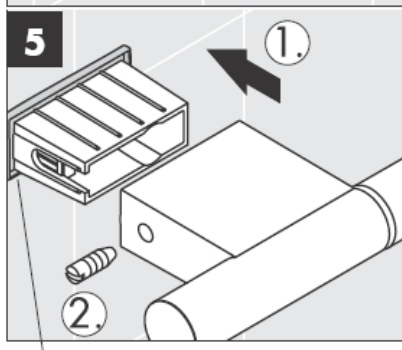

41530XXX

41560XX

41580XXX

Ekstsentrilise vaheseibiga saab puurimisel tekkinud erinevusi tasakaalustada.

Dekoraatiivne rõngas saadaval ka kroom/kuld viimistluses.

41519XXX

41521XXX

41533XXX