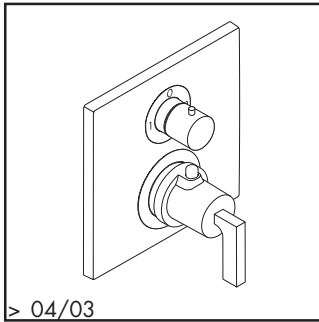

Axor Citterio

Thermostaat met stop- en omstelkraan / Mitigeur thermostatique avec robinet d'arrêt et inverseur / Termostato con llave de paso y distribuidor

> 04/03

39720XXX