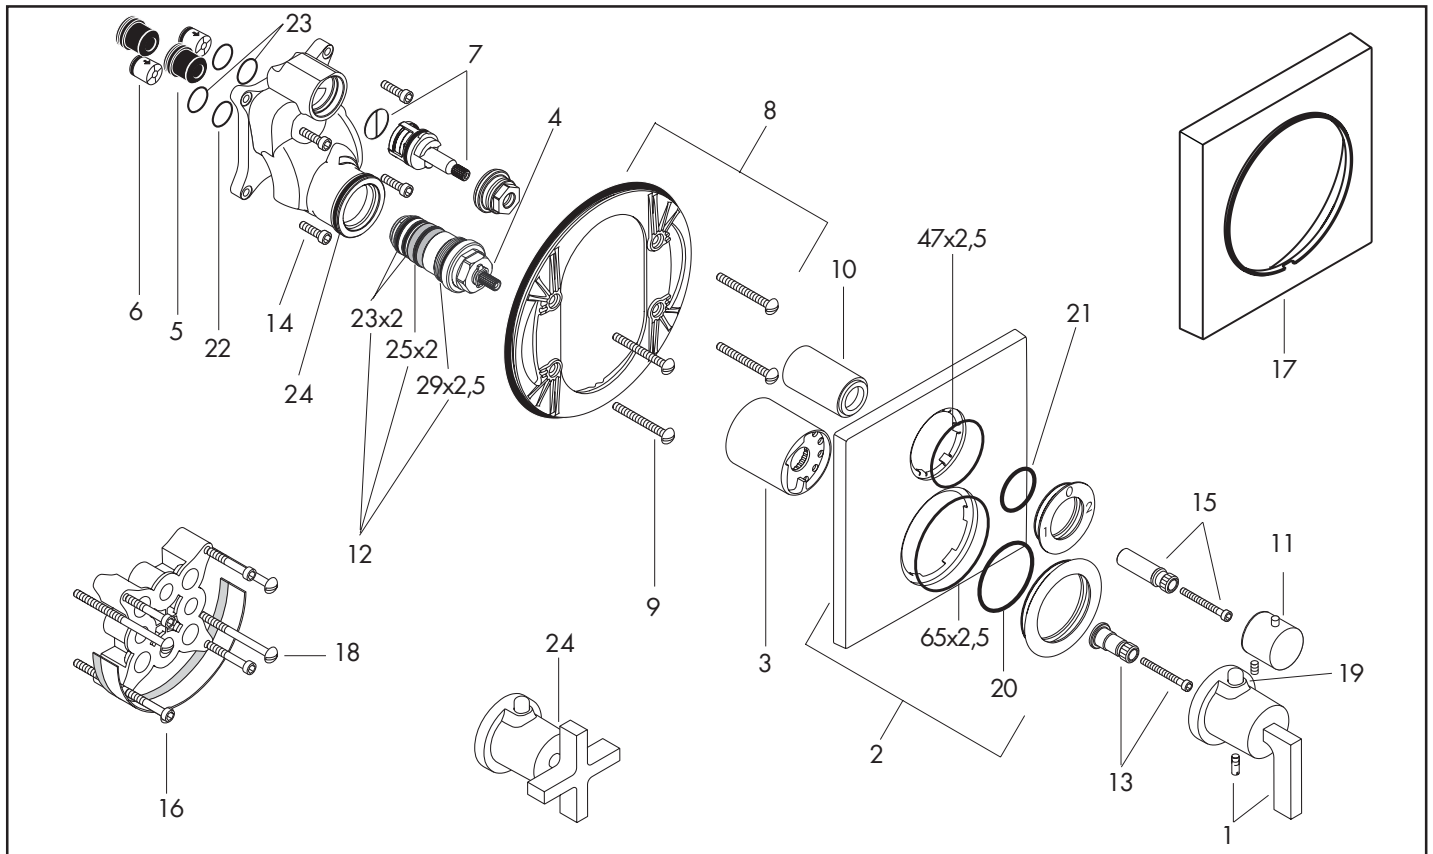

Axor Citterio

Thermostaat met stop- en omstelkraan / Mitigeur thermostatique avec robinet d'arrêt et inverseur / Termostato con llave de paso y distribuidor

> 04/03

39720XXX

> 04/03

39725XXX

> 03/01

01800180 [45.1]

Pos.	Aanduiding	Description	Denominación	Nr./Nr./N°	VE
1	thermostaatgreep	poignée thermostatique	Mando del termostato	39994XXX	1
2	rozet	rosace	Florón	96761XXX	1
3	aanslaghuls	douille	Casquillo	96439XXX	1
4	temperatuur regeleenheid	cartouche thermostatique	Termoelemento	94282000	1
5	slagdemper	amortisseur anti-coup de bélier	Silenciador	94073000	Set
6	terugslagklep DW 15	clapet anti-retour DW 15	Válvula antirretorno DW 15	94074000	Set
7	bovendeel met omstelling	mécanisme inverseur/arrêt	Montura con inversor	96509000	1
8	rozetdrager	support de rosace	Florón portador	96447000	1
9	drager-schroef	vis du support	Tornillo portador	96454000	Set
10	aanslaghuls	douille	Casquillo	96446XXX	1
11	greep	poignée	Mando	96421XXX	1
12	dichtingsset	set de joint plat	Junta	95037000	1
13	greepadapter	adaptateur pour poignée	Adaptador mando	96435000	1
14	schroef M5 x 20	vis M5 x 20	Tornillo M5 x 20	96525000	Set
15	greepadapter	adaptateur pour poignée	Adaptador mando	96451000	1
16	verlengset 25 mm	rallonge 25 mm	Prolongación 25 mm	13595000	1
17	verlengset 22 mm	rallonge 22 mm	Prolongación 22 mm	97407XXX	1
18	drukknop rood	bouton poussoir rouge	tecla rojo	97212000	1
	drukknop	bouton poussoir	tecla	97792XXX	1
19	drager-schroef	vis du support	Tornillo portador	97747000	Set
20	O-ring 48x5	joint torique 48x5	Junta toroidal 48x5	98174000	1
21	O-ring 30x5	joint torique 30x5	Junta toroidal 30x5	98153000	1
22	O-ring 13x2	joint torique 13x2	Junta toroidal 13x2	98128000	1
23	O-ring 16x2	joint torique 16x2	Junta toroidal 16x2	98133000	1
24	thermostaatgreep	poignée thermostatique	Mando del termostato	39391XXX	1
	Basisgarn., zie hoofdstuk 45	set de base, voir chap. 45	Cuerpo base, ver capítulo 45	01800180	1