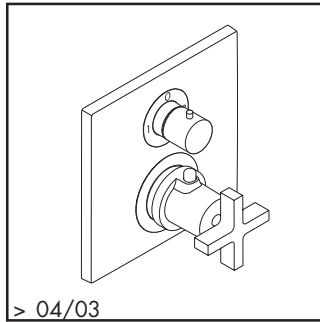

> 04/03

39725XXX