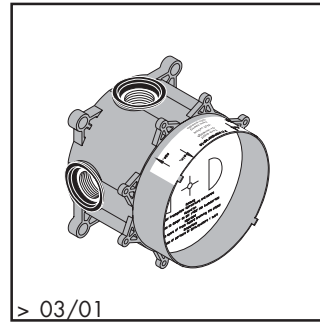

Axor Citterio

Thermostaat met stop- en omstelkraan / Mitigeur thermostatique avec robinet d'arrêt et inverseur / Termostato con llave de paso y distribuidor

> 04/03

39720XXX

> 04/03

39725XXX

> 03/01

01800180 [45.1]

Pos.	Aanduiding	Description	Denominación	Nr./Nr./N°	VE
1	thermostaatgreep	poignée thermostatique	Mando del termostato	39994XXX	1
2	rozet	rosace	Florón	96761XXX	1
3	aanslaghuls	douille	Casquillo	96439XXX	1
4	temperatuur regeleenheid	cartouche thermostatique	Termoelemento	94282000	1
5	slagdemper	amortisseur anti-coup de bélier	Silenciador	94073000	Set
6	terugslagklep DW 15	clapet anti-retour DW 15	Válvula antirretorno DW 15	94074000	Set
7	bovendeel met omstelling	mécanisme inverseur/arrêt	Montura con inversor	96509000	1
8	rozetdrager	support de rosace	Florón portador	96447000	1
9	drager-schroef	vis du support	Tornillo portador	96454000	Set
10	aanslaghuls	douille	Casquillo	96446XXX	1
11	greep	poignée	Mando	96421XXX	1
12	dichtingsset	set de joint plat	Junta	95037000	1
13	greepadapter	adaptateur pour poignée	Adaptador mando	96435000	1
14	schroef M5 x 20	vis M5 x 20	Tornillo M5 x 20	96525000	Set
15	greepadapter	adaptateur pour poignée	Adaptador mando	96451000	1
16	verlengset 25 mm	rallonge 25 mm	Prolongación 25 mm	13595000	1
17	verlengset 22 mm	rallonge 22 mm	Prolongación 22 mm	97407XXX	1
18	drukknop rood	bouton poussoir rouge	tecla rojo	97212000	1
	drukknop	bouton poussoir	tecla	97792XXX	1
19	drager-schroef	vis du support	Tornillo portador	97747000	Set
20	O-ring 48x5	joint torique 48x5	Junta toroidal 48x5	98174000	1
21	O-ring 30x5	joint torique 30x5	Junta toroidal 30x5	98153000	1
22	O-ring 13x2	joint torique 13x2	Junta toroidal 13x2	98128000	1
23	O-ring 16x2	joint torique 16x2	Junta toroidal 16x2	98133000	1
24	thermostaatgreep	poignée thermostatique	Mando del termostato	39391XXX	1
	Basisgarn., zie hoofdstuk 45	set de base, voir chap. 45	Cuerpo base, ver capítulo 45	01800180	1