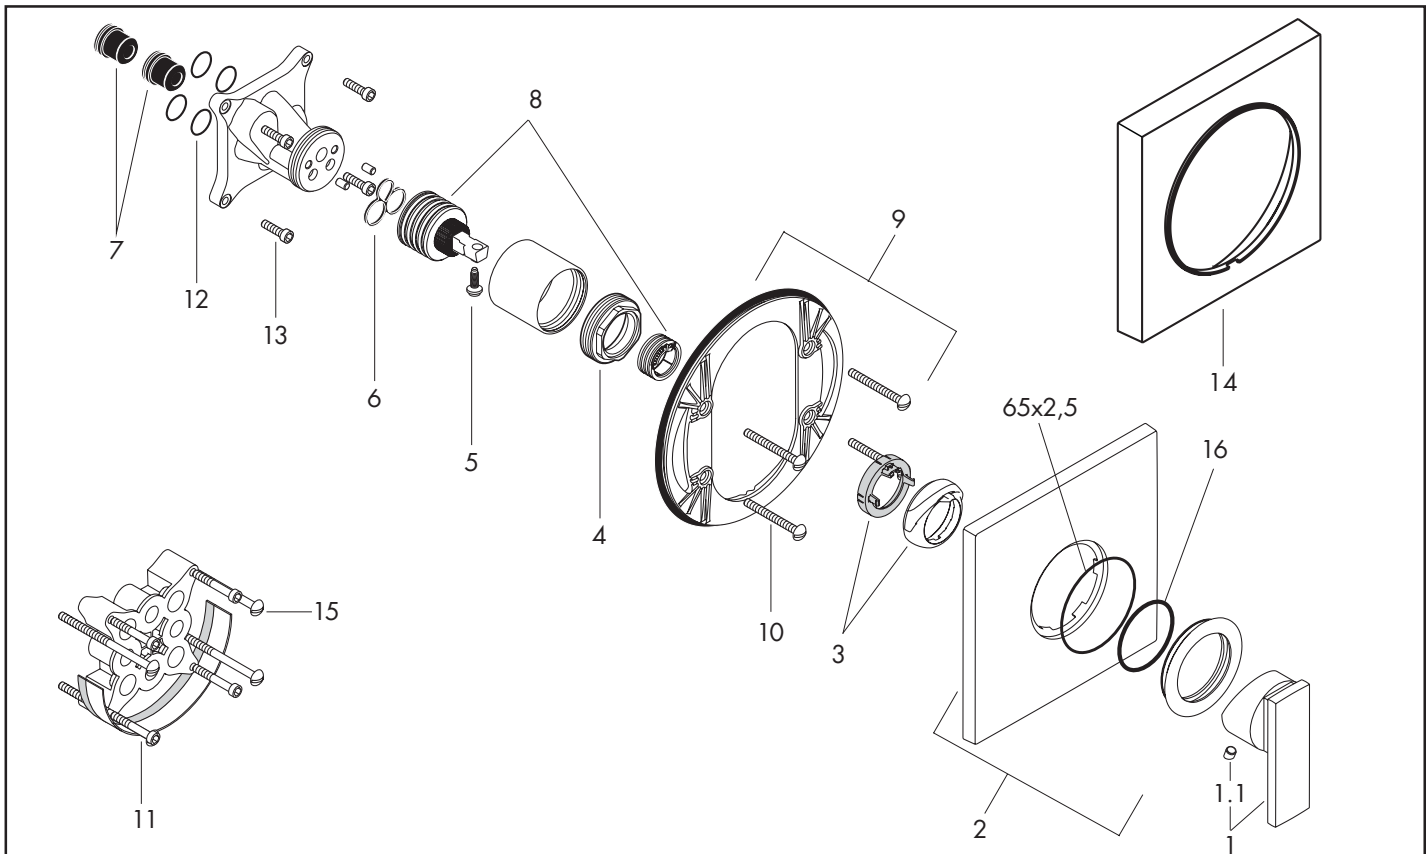

# Axor Citterio

Douchmengkraan / Mitigeur douche / Mezclador monomando para ducha

> 04/03

> 03/01

39655XXX

01800180 [45.1]

Pos.	Aanduiding	Description	Denominación	Nr./Nr./N°	VE
1	greep	poignée	Mando	39491XXX	1
1.1	greepstop	cache vis	Tapón	96338000	1
2	rozet	rosace	Florón	96749XXX	1
3	afdekkap (Rotating Protector)	capot sphérique (Rotating Protector)	Florón (Rotating Protector)	96395XXX	1
4	moer	écrou à six pans	Tuerca	96461000	1
5	borgschroef	vis	Tornillo	96059000	1
6	dichting	joint	Junta	95008000	1
7	slagdemper	amortisseur anti-coup de bélier	Silenciador	94073000	Set
8	kardoes kompl.	cartouche cpl.	Cartucho	92730000	1
9	rozetdrager	support de rosace	Florón portador	96447000	1
10	drager-schroef	vis du support	Tornillo portador	96454000	Set
11	verlengset 25 mm	rallonge 25 mm	Prolongación 25 mm	13595000	1
12	O-ring 13x2	joint torique 13x2	Junta toroidal 13x2	98128000	1
13	schroef M5 x 20	vis M5 x 20	Tornillo M5 x 20	96525000	Set
14	verlengset 22 mm	rallonge 22 mm	Prolongación 22 mm	97407XXX	1
15	drager-schroef	vis du support	Tornillo portador	97747000	Set
16	O-ring 48x5	joint torique 48x5	Junta toroidal 48x5	98174000	1
	Basismarn., zie hoofdstuk 45	set de base, voir chap. 45	Cuerpo base, ver capítulo 45	01800180	1