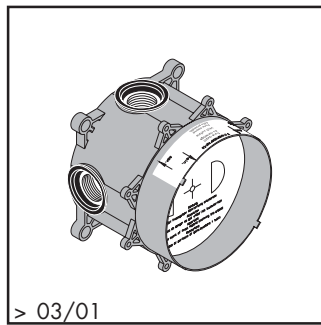

# Axor Citterio

Douchmengkraan / Mitigeur douche / Mezclador monomando para ducha

> 04/03

> 03/01

39655XXX

01800180 [45.1]

Pos.	Aanduiding	Description	Denominación	Nr./Nr./N°	VE
1	greep	poignée	Mando	39491XXX	1
1.1	greepstop	cache vis	Tapón	96338000	1
2	rozet	rosace	Florón	96749XXX	1
3	afdekkap (Rotating Protector)	capot sphérique (Rotating Protector)	Florón (Rotating Protector)	96395XXX	1
4	moer	écrou à six pans	Tuerca	96461000	1
5	borgschroef	vis	Tornillo	96059000	1
6	dichting	joint	Junta	95008000	1
7	slagdemper	amortisseur anti-coup de bélier	Silenciador	94073000	Set
8	kardoes kompl.	cartouche cpl.	Cartucho	92730000	1
9	rozetdrager	support de rosace	Florón portador	96447000	1
10	drager-schroef	vis du support	Tornillo portador	96454000	Set
11	verlengset 25 mm	rallonge 25 mm	Prolongación 25 mm	13595000	1
12	O-ring 13x2	joint torique 13x2	Junta toroidal 13x2	98128000	1
13	schroef M5 x 20	vis M5 x 20	Tornillo M5 x 20	96525000	Set
14	verlengset 22 mm	rallonge 22 mm	Prolongación 22 mm	97407XXX	1
15	drager-schroef	vis du support	Tornillo portador	97747000	Set
16	O-ring 48x5	joint torique 48x5	Junta toroidal 48x5	98174000	1
	Basismarn., zie hoofdstuk 45	set de base, voir chap. 45	Cuerpo base, ver capítulo 45	01800180	1