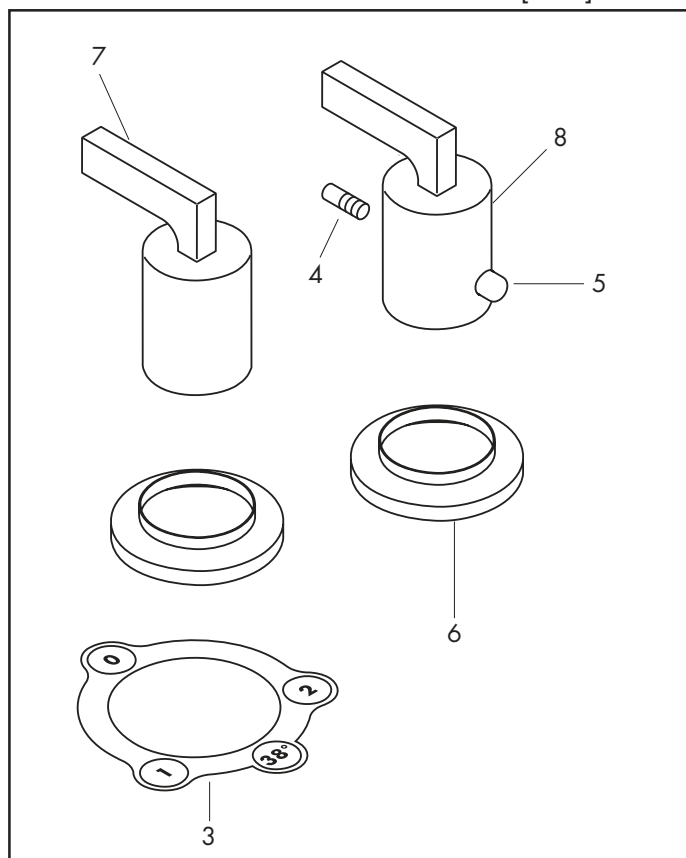

Axor Citterio

2-gats badmengkraan (thermostaten) / Mélangeur 2 trous sur bord (thermostat) / Batería 2 agujeros para el borde la bañera (termostato)

> 07/05

39480XXX

> 10/01

13550180 [47.1]

> 07/05

39482XXX

> 10/01

13550180 [47.1]

Pos.	Aanduiding	Description	Denominación	Nr./Nr./N°	VE
1	greep	poignée	Mando	39392XXX	1
2	thermostaatgreep	poignée thermostatique	Mando del termostato	39393XXX	1
3	symboolsticker	symboles autocollants	Indicador adhesivo	97791000	1
4	inbusschroef M5x16	vis M5x16	Tornillo manecilla M5x16	97666000	1
5	drukknop rood	bouton poussoir rouge	tecla rojo	97212000	1
	drukknop	bouton poussoir	tecla	97792XXX	1
6	rozet	rosace	Florón	21828XXX	1
7	greep	poignée	Mando	39394XXX	1
8	thermostaatgreep	poignée thermostatique	Mando del termostato	39395XXX	1
	Basisgarn., zie hoofdstuk 47	set de base, voir chap. 47	Cuerpo base, ver capítulo 47	13550180	1