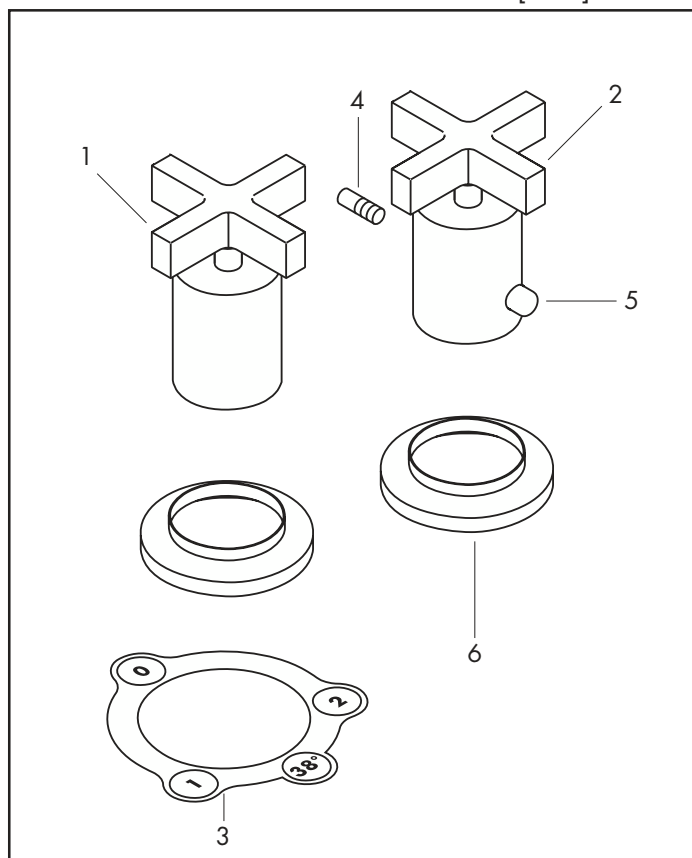

Axor Citterio

2-gats badmengkraan (thermostaten) / Mélangeur 2 trous sur bord (thermostat) / Batería 2 agujeros para el borde la bañera (termostato)

> 07/05

39480XXX

> 10/01

13550180 [47.1]

> 07/05

39482XXX

> 10/01

13550180 [47.1]

Pos.	Aanduiding	Description	Denominación	Nr./Nr./N°	VE
1	greep	poignée	Mando	39392XXX	1
2	thermostaatgreep	poignée thermostatique	Mando del termostato	39393XXX	1
3	symboolsticker	symboles autocollants	Indicador adhesivo	97791000	1
4	inbusschroef M5x16	vis M5x16	Tornillo manecilla M5x16	97666000	1
5	drukknop rood	bouton poussoir rouge	tecla rojo	97212000	1
	drukknop	bouton poussoir	tecla	97792XXX	1
6	rozet	rosace	Florón	21828XXX	1
7	greep	poignée	Mando	39394XXX	1
8	thermostaatgreep	poignée thermostatique	Mando del termostato	39395XXX	1
	Basisgarn., zie hoofdstuk 47	set de base, voir chap. 47	Cuerpo base, ver capítulo 47	13550180	1