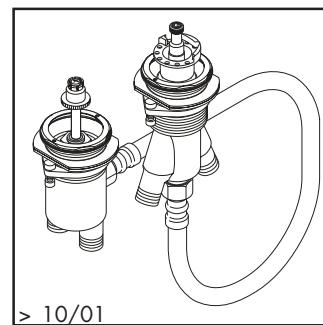

Axor Citterio

2-gats badmengkraan (thermostaten) / Mélangeur 2 trous sur bord (thermostat) / Batería 2 agujeros para el borde la bañera (termostato)

> 07/05

39480XXX

> 10/01

13550180 [47.1]

> 07/05

39482XXX

> 10/01

13550180 [47.1]

Pos.	Aanduiding	Description	Denominación	Nr./Nr./N°	VE
1	greep	poignée	Mando	39392XXX	1
2	thermostaatgreep	poignée thermostatique	Mando del termostato	39393XXX	1
3	symboolsticker	symboles autocollants	Indicador adhesivo	97791000	1
4	inbusschroef M5x16	vis M5x16	Tornillo manecilla M5x16	97666000	1
5	drukknop rood	bouton poussoir rouge	tecla rojo	97212000	1
	drukknop	bouton poussoir	tecla	97792XXX	1
6	rozet	rosace	Florón	21828XXX	1
7	greep	poignée	Mando	39394XXX	1
8	thermostaatgreep	poignée thermostatique	Mando del termostato	39395XXX	1
	Basisgarn., zie hoofdstuk 47	set de base, voir chap. 47	Cuerpo base, ver capítulo 47	13550180	1