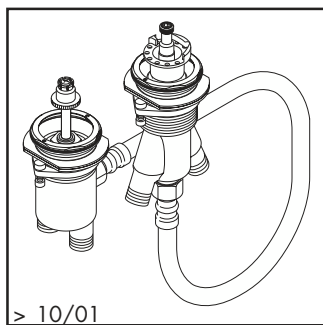

Axor Citterio

2-gats badmengkraan (thermostaten) / Mélangeur 2 trous sur bord (thermostat) / Batería 2 agujeros para el borde la bañera (termostato)

> 07/05

39480XXX

> 10/01

13550180 [47.1]

> 07/05

39482XXX

> 10/01

13550180 [47.1]

Pos.	Aanduiding	Description	Denominación	Nr./Nr./N°	VE
1	greep	poignée	Mando	39392XXX	1
2	thermostaatgreep	poignée thermostatique	Mando del termostato	39393XXX	1
3	symboolsticker	symboles autocollants	Indicador adhesivo	97791000	1
4	inbusschroef M5x16	vis M5x16	Tornillo manecilla M5x16	97666000	1
5	drukknop rood	bouton poussoir rouge	tecla rojo	97212000	1
	drukknop	bouton poussoir	tecla	97792XXX	1
6	rozet	rosace	Florón	21828XXX	1
7	greep	poignée	Mando	39394XXX	1
8	thermostaatgreep	poignée thermostatique	Mando del termostato	39395XXX	1
	Basisgarn., zie hoofdstuk 47	set de base, voir chap. 47	Cuerpo base, ver capítulo 47	13550180	1