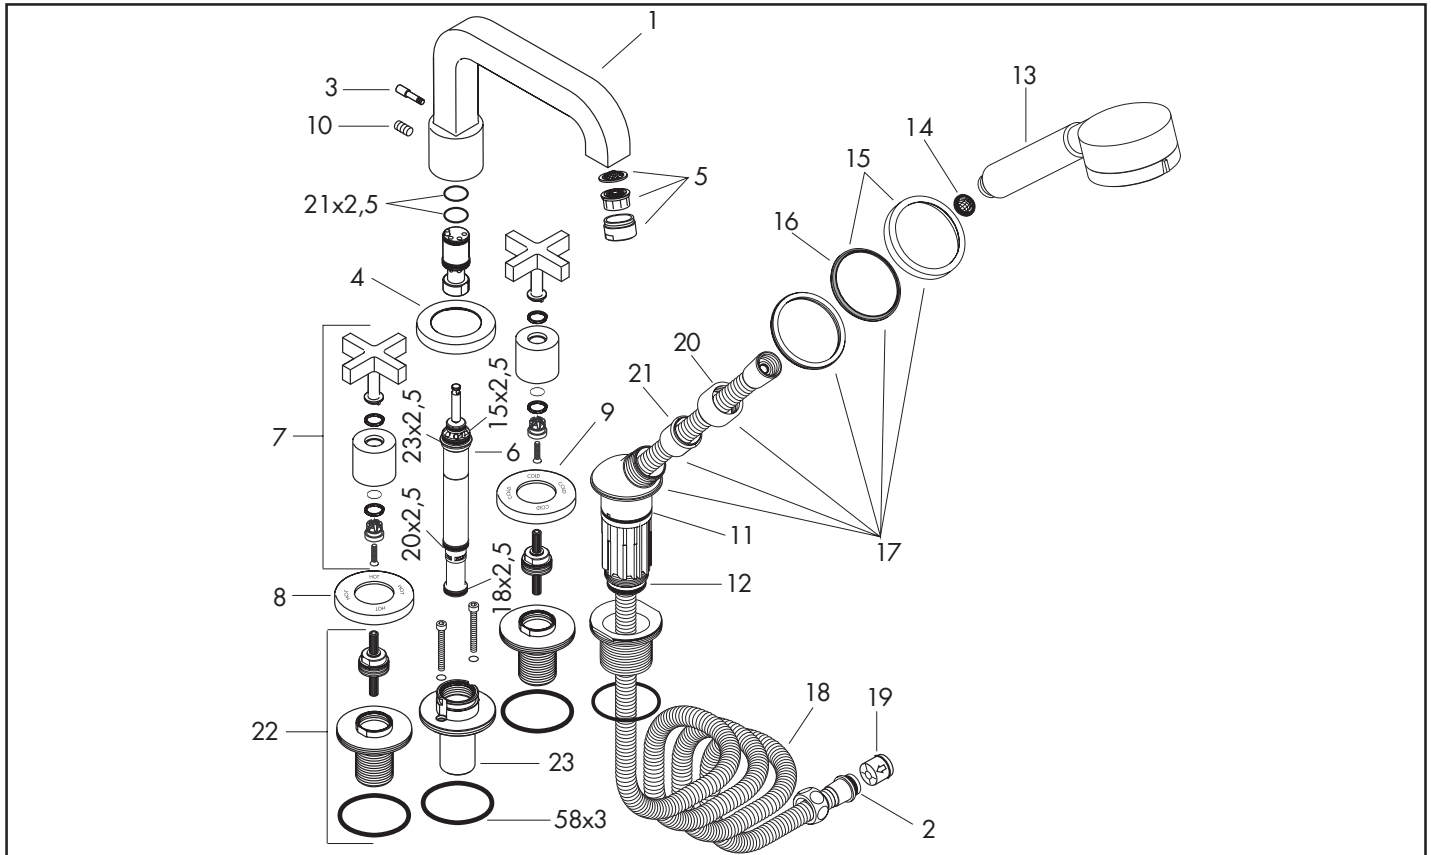

Axor Citterio

4-gats badmengkraan / Mélangeur 4 trous sur carrelage / Batería 4 agujeros para repisa

> 04/03

39453000

> 09/98

14445180 [47.1]

Pos.	Aanduiding	Description	Denominación	Nr./Nr./N°	VE
1	uitloop kompl.	bec cpl.	Caño completo	96773XXX	1
2	O-ring 11x2	joint torique 11x2	Junta toroidal 11x2	98127000	Set
3	trekknop	bouton d'inverseur	Tirador inversor	96774XXX	1
4	rozet Ø 70 mm	rosace Ø 70 mm	Embelledor mezclador Ø 70 mm	96236XXX	1
5	mousseur M24x1 B	mousseur M24x1 B	Aireador M24x1 B	13956XXX	1
6	omstelling kompl.	inverseur cpl.	Inversor completo	96777000	1
7	greep	poignée	Mando	39292XXX	1
8	rozet warm	rosace eau chaude	Embelledor agua caliente	96771XXX	1
9	rozet cold	rosace eau froide	Embelledor agua fria	96772XXX	1
10	inbusschroef M6x6	vis M6x6	Tornillo manecilla M6x6	97660000	1
11	O-ring 38x2,5	joint torique 38x2,5	Junta toroidal 38x2,5	98198000	1
12	O-Ring 28x2	joint torique 28x2	Junta toroidal28x2	98194000	1
13	Handdouche	douchette	Teleducha	38850XXX	1
14	zeefdichting	filtre	Filtro	94246000	1
15	rozet voor douchehouder	rosace pour support douchette	Florón para soporte para teleducha	96237XXX	1
16	inlegring voor rozet	mandrin pour rosace	Inserción para florón	97105000	1
17	douchehouder kompl.	support douchette	Soporte para teleducha	96433XXX	1
18	doucheslang 2,00 m	flexible 2,00 m	Flexo 2,00 m	94148000	1
19	terugslagklep DW 15	clapet anti-retour DW 15	Válvula antirretorno DW 15	94074000	Set
20	moer	écrou à six pans	Tuerca	97584XXX	1
21	inleg voor douchehouder	mandrin pour support douchette	Inserción para soporte p. teleducha	96942000	1
22	spanflens	flasque	Brida	97656000	1
23	omstelhuis	inverseur	Inversor	97225000	1
	secuflex + doucheslang lang (max. uittrek 1,40m)	Secuflex + flexible (longueur max. 1,40 m)	Secuflex + Flexo (max. 1,40 m)	94109000	1
	Basisgarn., zie hoofdstuk 47	set de base, voir chap. 47	Cuerpo base, ver capítulo 47	14445180	1