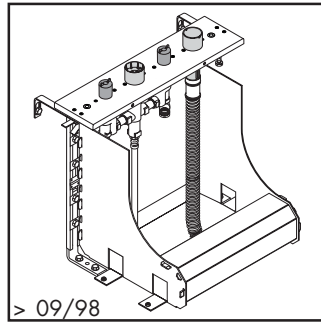

Axor Citterio

4-gats badmengkraan / Mélangeur 4 trous sur carrelage / Batería 4 agujeros para repisa

> 04/03

39453000

> 09/98

14445180 [47.1]

Pos.	Aanduiding	Description	Denominación	Nr./Nr./N°	VE
1	uitloop kompl.	bec cpl.	Caño completo	96773XXX	1
2	O-ring 11x2	joint torique 11x2	Junta toroidal 11x2	98127000	Set
3	trekknop	bouton d'inverseur	Tirador inversor	96774XXX	1
4	rozet Ø 70 mm	rosace Ø 70 mm	Embelledor mezclador Ø 70 mm	96236XXX	1
5	mousseur M24x1 B	mousseur M24x1 B	Aireador M24x1 B	13956XXX	1
6	omstelling kompl.	inverseur cpl.	Inversor completo	96777000	1
7	greep	poignée	Mando	39292XXX	1
8	rozet warm	rosace eau chaude	Embelledor agua caliente	96771XXX	1
9	rozet cold	rosace eau froide	Embelledor agua fria	96772XXX	1
10	inbusschroef M6x6	vis M6x6	Tornillo manecilla M6x6	97660000	1
11	O-ring 38x2,5	joint torique 38x2,5	Junta toroidal 38x2,5	98198000	1
12	O-Ring 28x2	joint torique 28x2	Junta toroidal28x2	98194000	1
13	Handdouche	douchette	Teleducha	38850XXX	1
14	zeefdichting	filtre	Filtro	94246000	1
15	rozet voor douchehouder	rosace pour support douchette	Florón para soporte para teleducha	96237XXX	1
16	inlegring voor rozet	mandrin pour rosace	Inserción para florón	97105000	1
17	douchehouder kompl.	support douchette	Soporte para teleducha	96433XXX	1
18	doucheslang 2,00 m	flexible 2,00 m	Flexo 2,00 m	94148000	1
19	terugslagklep DW 15	clapet anti-retour DW 15	Válvula antirretorno DW 15	94074000	Set
20	moer	écrou à six pans	Tuerca	97584XXX	1
21	inleg voor douchehouder	mandrin pour support douchette	Inserción para soporte p. teleducha	96942000	1
22	spanflens	flasque	Brida	97656000	1
23	omstelhuis	inverseur	Inversor	97225000	1
	secuflex + doucheslang lang (max. uittrek 1,40m)	Secuflex + flexible (longueur max. 1,40 m)	Secuflex + Flexo (max. 1,40 m)	94109000	1
	Basisgarn., zie hoofdstuk 47	set de base, voir chap. 47	Cuerpo base, ver capítulo 47	14445180	1