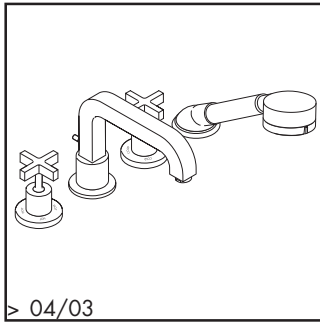

Axor Citterio

4-gats badmengkraan / Mélangeur 4 trous sur carrelage / Batería 4 agujeros para repisa

> 04/03

39453000

> 09/98

14445180 [47.1]

Pos.	Aanduiding	Description	Denominación	Nr./Nr./N°	VE
1	uitloop kompl.	bec cpl.	Caño completo	96773XXX	1
2	O-ring 11x2	joint torique 11x2	Junta toroidal 11x2	98127000	Set
3	trekknop	bouton d'inverseur	Tirador inversor	96774XXX	1
4	rozet Ø 70 mm	rosace Ø 70 mm	Embelledor mezclador Ø 70 mm	96236XXX	1
5	mousseur M24x1 B	mousseur M24x1 B	Aireador M24x1 B	13956XXX	1
6	omstelling kompl.	inverseur cpl.	Inversor completo	96777000	1
7	greep	poignée	Mando	39292XXX	1
8	rozet warm	rosace eau chaude	Embelledor agua caliente	96771XXX	1
9	rozet cold	rosace eau froide	Embelledor agua fria	96772XXX	1
10	inbusschroef M6x6	vis M6x6	Tornillo manecilla M6x6	97660000	1
11	O-ring 38x2,5	joint torique 38x2,5	Junta toroidal 38x2,5	98198000	1
12	O-Ring 28x2	joint torique 28x2	Junta toroidal28x2	98194000	1
13	Handdouche	douchette	Teleducha	38850XXX	1
14	zeefdichting	filtre	Filtro	94246000	1
15	rozet voor douchehouder	rosace pour support douchette	Florón para soporte para teleducha	96237XXX	1
16	inlegring voor rozet	mandrin pour rosace	Inserción para florón	97105000	1
17	douchehouder kompl.	support douchette	Soporte para teleducha	96433XXX	1
18	doucheslang 2,00 m	flexible 2,00 m	Flexo 2,00 m	94148000	1
19	terugslagklep DW 15	clapet anti-retour DW 15	Válvula antirretorno DW 15	94074000	Set
20	moer	écrou à six pans	Tuerca	97584XXX	1
21	inleg voor douchehouder	mandrin pour support douchette	Inserción para soporte p. teleducha	96942000	1
22	spanflens	flasque	Brida	97656000	1
23	omstelhuis	inverseur	Inversor	97225000	1
	secuflex + doucheslang lang (max. uittrek 1,40m)	Secuflex + flexible (longueur max. 1,40 m)	Secuflex + Flexo (max. 1,40 m)	94109000	1
	Basisgarn., zie hoofdstuk 47	set de base, voir chap. 47	Cuerpo base, ver capítulo 47	14445180	1