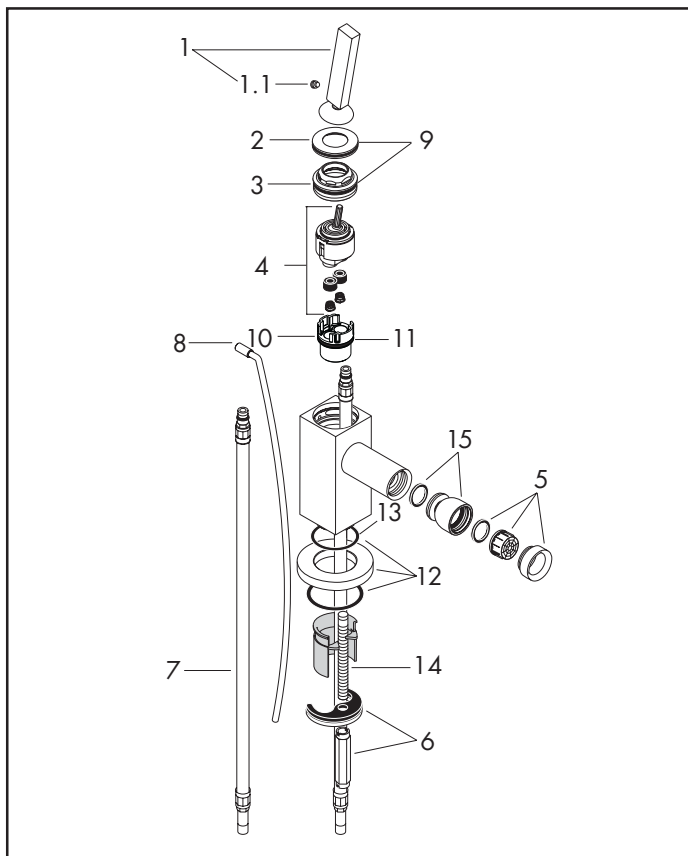

Axor Citterio

Bidetmengkraan / Mitigeur bidet / Mezclador para bidé

> 04/03

39200XXX

Pos.	Aanduiding	Description	Denominación	Nr./Nr./N°	VE
1	greep	poignée	Mando	39091XXX	1
1.1	inbusschroef M6x6	vis M6x6	Tornillo manecilla M6x6	97660000	1
2	rozet	rosace	Florón	96671XXX	1
3	moer en afdekkap	écrou à six pans et capot sphérique	Tuerca y florón	96394XXX	1
4	kardoes kompl.	cartouche cpl.	Cartucho	96339000	1
5	mousseur kompl.	mousseur	Aireador completo	94005XXX	1
6	schachtbevestigingsset kompl.	fixation cpl.	Set de fijación completo	96016000	1
7	aansluitslang 470mm	flexible de raccordement 470mm	Conexión flexible 470mm	96321000	1
8	trekstang	tirette	Tirador	96923XXX	1
9	O-ring 33x1,5	joint torique 33x1,5	Junta toroidal 33x1,5	98164000	1
10	kardoesadapter	adapteur pour cartouche	Adaptador cartucho	97396000	1
11	O-ring 26x2	joint torique 26x2	Junta toroidal 26x2	98147000	1
12	rozet	rosace	Florón	97595XXX	1
13	O-ring 35x2	joint torique 35x2	Junta toroidal 35x2	92604000	1
14	schroef M8 x 68	vis M8 x 68	Tornillo M8 x 68	97736000	1
15	kogelgewricht	rotule	Rótula	96050XXX	1
	verlengslang 300 mm	flexible d' allonge 300 mm	Alargo flexible para tubo 300 mm	13098000	1
	afvoer- en kiepheelgarnituur, zie hoofdstuk 70	vidage lavabo, voir chap. 70	Vaciadores, ver capítulo 70	94139XXX	1

XXX = Een lijstmet de oppervlakken/kleuren vindt u op blz. 18.1

XXX = Description des codes couleur page 18.1

XXX = Para el código de acabados ver página 18.1

hansgrohe

AXOR | PHARO

25.9

7/2005