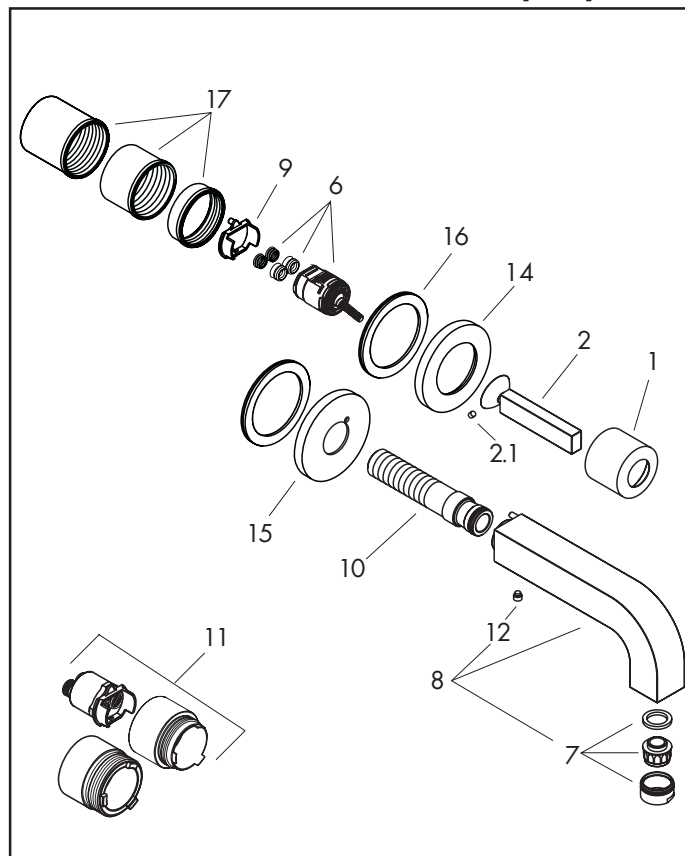

Axor Citterio

Wastafelmengkraan / Mitigeur lavabo / Mezclador para lavabo

> 07/05
39112XXX / 39115XXX

> 06/03
38111180 [45.1]

> 07/04
39113XXX / 39116XXX

> 05/03
38111180 [45.1]

Pos.	Aanduiding	Description	Denominación	Nr./Nr./N°	VE
1	afdekkap	rosace	Florón	96908XXX	1
2	greep	poignée	Mando	39092XXX	1
2.1	inbusschroef M4x6	vis M4x6	Tornillo manecilla M4x6	97767000	1
3	rozet voor greep	rosace pour poignée	Florón para mando	96912XXX	1
4	rozet voor uitloop	rosace pour bec	Florón para caño	97695XXX	1
5	rozet	rosace	Florón	96914XXX	1
6	kardoes kompl.	cartouche cpl.	Cartucho	96339000	1
7	mousseur M24x1	mousseur M24x1	Aireador M24x1	13085XXX	1
8	uitloop 180 mm	bec 180 mm	Caño 180 mm	97238XXX	1
	uitloop 240 mm	bec 240 mm	Caño 240 mm	97239XXX	1
9	kardoesadapter	adapteur pour cartouche	Adaptador cartucho	97280000	1
10	aansluiting	raccord	Racor	97228000	1
11	verlengset	rallonge	Prolongación	38982000	1
12	inbusschroef M6x6	vis M6x6	Tornillo manecilla M6x6	97660000	1
13	moer	écrou à six pans	Tuerca	97601000	1
14	rozet voor greep	rosace pour poignée	Florón para mando	96909XXX	1
15	rozet voor uitloop	rosace pour bec	Florón para caño	96910XXX	1
16	schijf	rondelle	Arandela	97600000	1
17	draaideind set	set de fixation	Adaptador set externo	97971000	1
	afvoer- en kiephevelgarnituur, zie hoofdstuk 70	vidage lavabo, voir chap. 70	Vaciadores, ver capítulo 70	50001XXX	1
	Basisgarn., zie hoofdstuk 45	set de base, voir chap. 45	Cuerpo base, ver capítulo 45	38111180	1