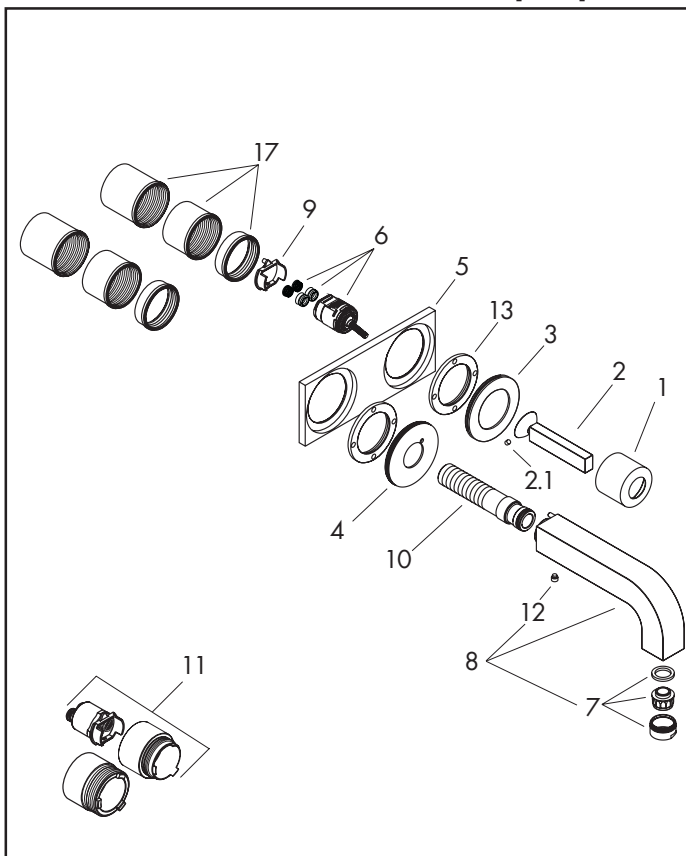

Axor Citterio

Wastafelmengkraan / Mitigeur lavabo / Mezclador para lavabo

> 07/05
39112XXX / 39115XXX

> 06/03
38111180 [45.1]

> 07/04
39113XXX / 39116XXX

> 05/03
38111180 [45.1]

Pos.	Aanduiding	Description	Denominación	Nr./Nr./N°	VE
1	afdekkap	rosace	Florón	96908XXX	1
2	greep	poignée	Mando	39092XXX	1
2.1	inbusschroef M4x6	vis M4x6	Tornillo manecilla M4x6	97767000	1
3	rozet voor greep	rosace pour poignée	Florón para mando	96912XXX	1
4	rozet voor uitloop	rosace pour bec	Florón para caño	97695XXX	1
5	rozet	rosace	Florón	96914XXX	1
6	kardoes kompl.	cartouche cpl.	Cartucho	96339000	1
7	mousseur M24x1	mousseur M24x1	Aireador M24x1	13085XXX	1
8	uitloop 180 mm	bec 180 mm	Caño 180 mm	97238XXX	1
	uitloop 240 mm	bec 240 mm	Caño 240 mm	97239XXX	1
9	kardoesadapter	adapteur pour cartouche	Adaptador cartucho	97280000	1
10	aansluiting	raccord	Racor	97228000	1
11	verlengset	rallonge	Prolongación	38982000	1
12	inbusschroef M6x6	vis M6x6	Tornillo manecilla M6x6	97660000	1
13	moer	écrou à six pans	Tuerca	97601000	1
14	rozet voor greep	rosace pour poignée	Florón para mando	96909XXX	1
15	rozet voor uitloop	rosace pour bec	Florón para caño	96910XXX	1
16	schijf	rondelle	Arandela	97600000	1
17	draaideind set	set de fixation	Adaptador set externo	97971000	1
	afvoer- en kiephevelgarnituur, zie hoofdstuk 70	vidage lavabo, voir chap. 70	Vaciadores, ver capítulo 70	50001XXX	1
	Basisgarn., zie hoofdstuk 45	set de base, voir chap. 45	Cuerpo base, ver capítulo 45	38111180	1