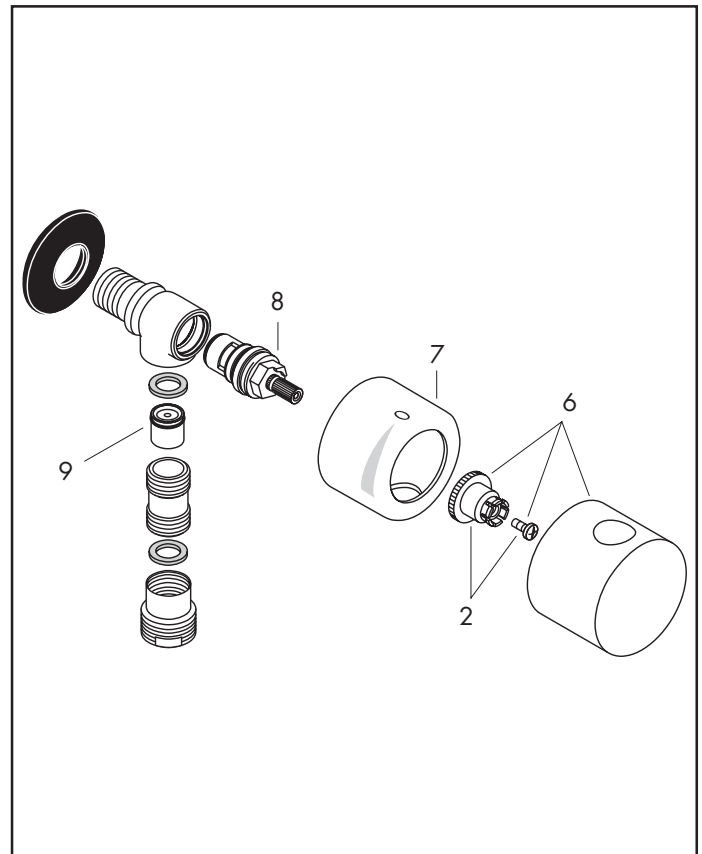

Axor Uno

Inbouwstopkranen / Fixfit Stop / Robinet d'arrêt / Fixfit Stop / Llave de paso, cuerpo empotrable / Fixfit Stop

> 05/01

38976XXX

> 03/01

15973180 [45.1]

> 03/01

38882XXX

Pos.	Aanduiding	Description	Denominación	Nr./Nr./N°	VE
1	greep	poignée	Mando	38092XXX	1
2	greepadapter m. schroef	entraineur + vis	Anclaje para mando	94184000	1
3	rozet	rosace	Florón	96498XXX	1
4	draadeind set	set de fixation	Adaptador set externo	96392000	1
5	verlengset 25 mm	rallonge 25 mm	Prolongación 25 mm	96370000	1
6	greep	poignée	Mando	38993XXX	1
7	aanslaghuls	douille	Casquillo	96240XXX	1
8	bovendeel rechts sluitend	mécanisme d'arrêt fermer à droite	Montura cierre a derecha	96350000	1
9	terugslagklep DW 15	clapet anti-retour DW 15	Válvula antirretorno DW 15	94074000	Set
10	moer	écrou à six pans	Tuerca	97265XXX	1
11	dichting	joint	Junta	97530000	1
	Basisgarn. DN 20 (¾"), Service onderdelen, zie hoofdstuk 45	set de base, DN 20 (¾"), pièces voir chap.45	Cuerpo base DN 20 (¾"), ver capítulo 45	15970180	1
	Basisgarn., DN 15 (½"), Service onderdelen, zie hoofdstuk 45	set de base, DN 15 (½"), pièces voir chap. 45	Cuerpo base DN 15 (½"), ver capítulo 45	15973180	1
	Basisgarn., DN 15 (½"), Service onderdelen, zie hoofdstuk 45	set de base, DN 15 (½"), pièces voir chap. 45	Cuerpo base DN 15 (½"), ver capítulo 45	15974180	1