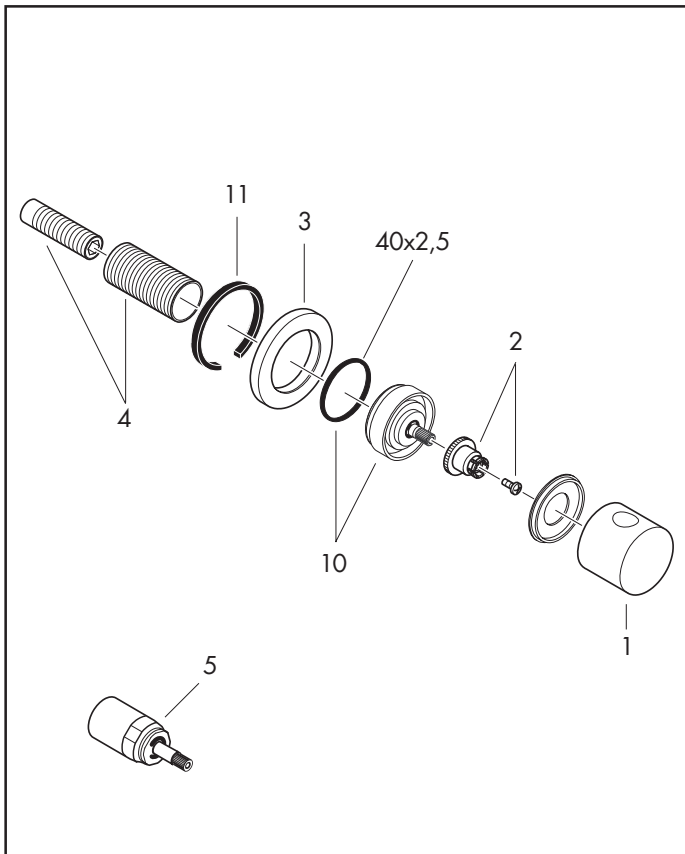

Axor Uno

Inbouwstopkranen / Fixfit Stop / Robinet d'arrêt / Fixfit Stop / Llave de paso, cuerpo empotrable / Fixfit Stop

> 05/01

38976XXX

> 03/01

15973180 [45.1]

> 03/01

38882XXX

Pos.	Aanduiding	Description	Denominación	Nr./Nr./N°	VE
1	greep	poignée	Mando	38092XXX	1
2	greepadapter m. schroef	entraineur + vis	Anclaje para mando	94184000	1
3	rozet	rosace	Florón	96498XXX	1
4	draadeind set	set de fixation	Adaptador set externo	96392000	1
5	verlengset 25 mm	rallonge 25 mm	Prolongación 25 mm	96370000	1
6	greep	poignée	Mando	38993XXX	1
7	aanslaghuls	douille	Casquillo	96240XXX	1
8	bovendeel rechts sluitend	mécanisme d'arrêt fermer à droite	Montura cierre a derecha	96350000	1
9	terugslagklep DW 15	clapet anti-retour DW 15	Válvula antirretorno DW 15	94074000	Set
10	moer	écrou à six pans	Tuerca	97265XXX	1
11	dichting	joint	Junta	97530000	1
	Basisgarn. DN 20 (¾"), Service onderdelen, zie hoofdstuk 45	set de base, DN 20 (¾"), pièces voir chap.45	Cuerpo base DN 20 (¾"), ver capítulo 45	15970180	1
	Basisgarn., DN 15 (½"), Service onderdelen, zie hoofdstuk 45	set de base, DN 15 (½"), pièces voir chap. 45	Cuerpo base DN 15 (½"), ver capítulo 45	15973180	1
	Basisgarn., DN 15 (½"), Service onderdelen, zie hoofdstuk 45	set de base, DN 15 (½"), pièces voir chap. 45	Cuerpo base DN 15 (½"), ver capítulo 45	15974180	1