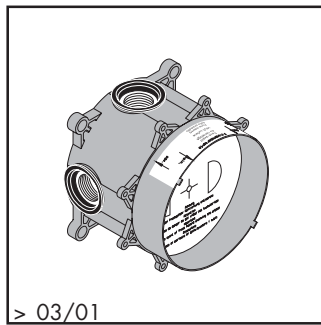

Axor Uno

Thermostaat met stopkraan / Mitigeur thermostatique avec robinet d'arrêt / Termostato con llave de paso

> 03/01

38700XXX

> 03/01

01800180 [45.1]

Pos.	Aanduiding	Description	Denominación	Nr./Nr./N°	VE
1	thermostaatgreep	poignée thermostatique	Mando del termostato	38391XXX	1
2	rozet Ø 170 mm	rosace Ø 170 mm	Embellecedor mezclador Ø 170mm	96551XXX	1
3	aanslaghuls	douille	Casquillo	96439XXX	1
4	temperatuur regeleenheid	cartouche thermostatique	Termoelemento	94282000	1
5	slagdemper	amortisseur anti-coup de bélier	Silenciador	94073000	Set
6	terugslagklep DW 15	clapet anti-retour DW 15	Válvula antirretorno DW 15	94074000	Set
7	bovendeel rechts sluitend	mécanisme d'arrêt fermer à droite	Montura cierre a derecha	94009000	1
8	rozetdrager	support de rosace	Florón portador	96447000	1
9	drager-schroef	vis du support	Tornillo portador	96454000	Set
10	aanslaghuls	douille	Casquillo	96446XXX	1
11	greep	poignée	Mando	96421XXX	1
12	dichtingsset	set de joint plat	Junta	95037000	1
13	greepadapter	adaptateur pour poignée	Adaptador mando	96435000	1
14	schroef M5 x 20	vis M5 x 20	Tornillo M5 x 20	96525000	Set
15	greepadapter	adaptateur pour poignée	Adaptador mando	96451000	1
16	verlengset 25 mm	rallonge 25 mm	Prolongación 25 mm	13595000	1
17	verlengset 22 mm	rallonge 22 mm	Prolongación 22 mm	13596XXX	1
18	drager-schroef	vis du support	Tornillo portador	97747000	Set
19	drukknoop rood	bouton poussoir rouge	tecla rojo	97212000	1
	drukknoop	bouton poussoir	tecla	97792XXX	1
20	O-ring 48x5	joint torique 48x5	Junta toroidal 48x5	98174000	1
21	O-ring 30x5	joint torique 30x5	Junta toroidal 30x5	98153000	1
22	O-ring 13x2	joint torique 13x2	Junta toroidal 13x2	98128000	1
23	O-ring 16x2	joint torique 16x2	Junta toroidal 16x2	98133000	1
24	O-ring 39x2	joint torique 39x2	Junta toroidal 39x2	98158000	1
	Basisgarn., zie hoofdstuk 45	set de base, voir chap. 45	Cuerpo base, ver capítulo 45	01800180	1