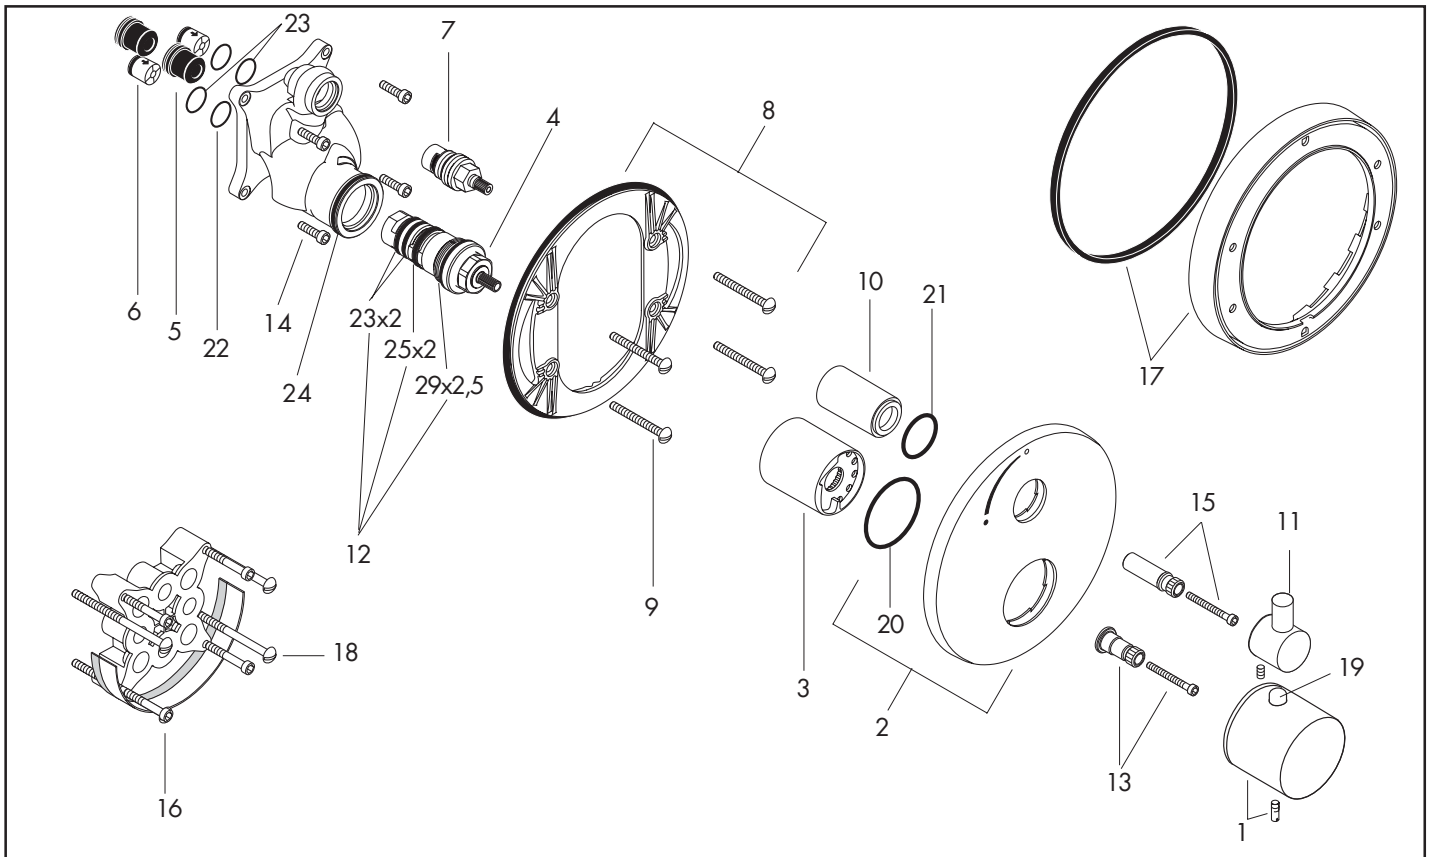

Axor Uno

Thermostaat met stopkraan / Mitigeur thermostatique avec robinet d'arrêt / Termostato con llave de paso

> 03/01

38700XXX

> 03/01

01800180 [45.1]

Pos.	Aanduiding	Description	Denominación	Nr./Nr./N°	VE
1	thermostaatgreep	poignée thermostatique	Mando del termostato	38391XXX	1
2	rozet Ø 170 mm	rosace Ø 170 mm	Embellecedor mezclador Ø 170mm	96551XXX	1
3	aanslaghuls	douille	Casquillo	96439XXX	1
4	temperatuur regeleenheid	cartouche thermostatique	Termoelemento	94282000	1
5	slagdemper	amortisseur anti-coup de bélier	Silenciador	94073000	Set
6	terugslagklep DW 15	clapet anti-retour DW 15	Válvula antirretorno DW 15	94074000	Set
7	bovendeel rechts sluitend	mécanisme d'arrêt fermer à droite	Montura cierre a derecha	94009000	1
8	rozetdrager	support de rosace	Florón portador	96447000	1
9	drager-schroef	vis du support	Tornillo portador	96454000	Set
10	aanslaghuls	douille	Casquillo	96446XXX	1
11	greep	poignée	Mando	96421XXX	1
12	dichtingsset	set de joint plat	Junta	95037000	1
13	greepadapter	adaptateur pour poignée	Adaptador mando	96435000	1
14	schroef M5 x 20	vis M5 x 20	Tornillo M5 x 20	96525000	Set
15	greepadapter	adaptateur pour poignée	Adaptador mando	96451000	1
16	verlengset 25 mm	rallonge 25 mm	Prolongación 25 mm	13595000	1
17	verlengset 22 mm	rallonge 22 mm	Prolongación 22 mm	13596XXX	1
18	drager-schroef	vis du support	Tornillo portador	97747000	Set
19	drukknoop rood	bouton poussoir rouge	tecla rojo	97212000	1
	drukknoop	bouton poussoir	tecla	97792XXX	1
20	O-ring 48x5	joint torique 48x5	Junta toroidal 48x5	98174000	1
21	O-ring 30x5	joint torique 30x5	Junta toroidal 30x5	98153000	1
22	O-ring 13x2	joint torique 13x2	Junta toroidal 13x2	98128000	1
23	O-ring 16x2	joint torique 16x2	Junta toroidal 16x2	98133000	1
24	O-ring 39x2	joint torique 39x2	Junta toroidal 39x2	98158000	1
	Basisgarn., zie hoofdstuk 45	set de base, voir chap. 45	Cuerpo base, ver capítulo 45	01800180	1