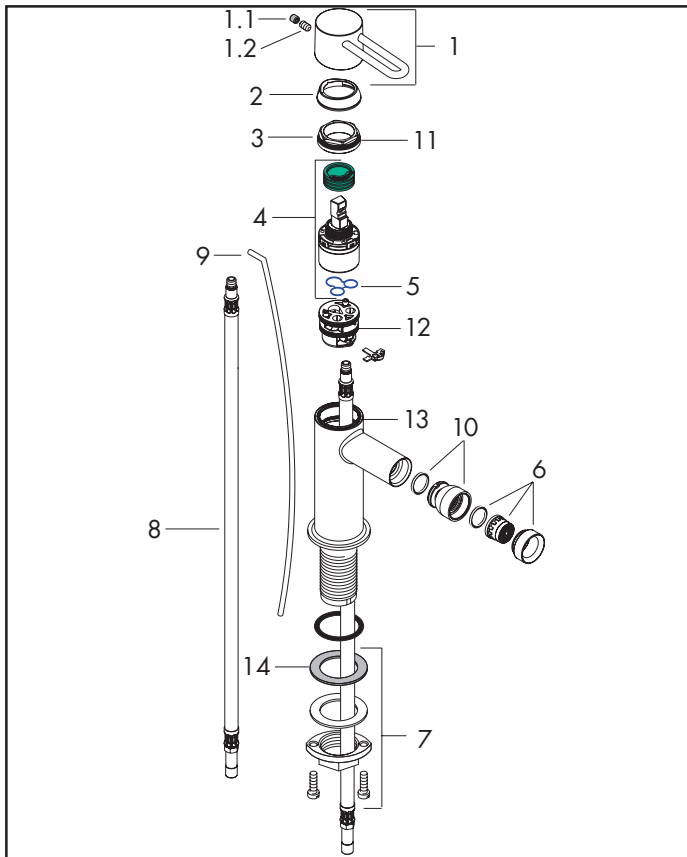

Axor Uno²

Bidetmengkraan / Mitigeur bidet / Mezclador para bidé

> 09/04

38210XXX

Pos.	Aanduiding	Description	Denominación	Nr./Nr./N°	VE
1	greep	poignée	Mando	38094XXX	1
1.1	greepstop	cache vis	Tapón	96762000	1
1.2	inbusschroef M6x10 DIN 916	vis M6x10 DIN 916	Tornillo manecilla M6x10 DIN 916	96029000	1
2	afdekkap	rosace	Florón	96763XXX	1
3	moer	écrou à six pans	Tuerca	97209000	1
4	kardoes kompl.	cartouche cpl.	Cartucho	92730000	1
5	dichting	joint	Junta	95008000	1
6	mousseur kompl.	mousseur	Aireador completo	94005XXX	1
7	schachtbevestigingsset kompl.	fixation cpl.	Set de fijación completo	13961000	1
8	aansluitslang 470mm	flexible de raccordement 470mm	Conexión flexible 470mm	96321000	1
9	trekstang	tirette	Tirador	96657000	1
10	kogelgewricht	rotule	Rótula	96050XXX	1
11	O-ring 33x2	joint torique 33x2	Junta toroidal 33x2	98154000	1
12	O-Ring 30x2	joint torique 30x2	Junta toroidal30x2	98186000	1
13	O-ring 35x2	joint torique 35x2	Junta toroidal 35x2	92604000	1
14	stelring	anneau plastique	Arandela	97548000	1
	afvoer- en kiepheelgarnituur, zie hoofdstuk 70	vidage lavabo, voir chap. 70	Vaciadores, ver capítulo 70	94139XXX	1