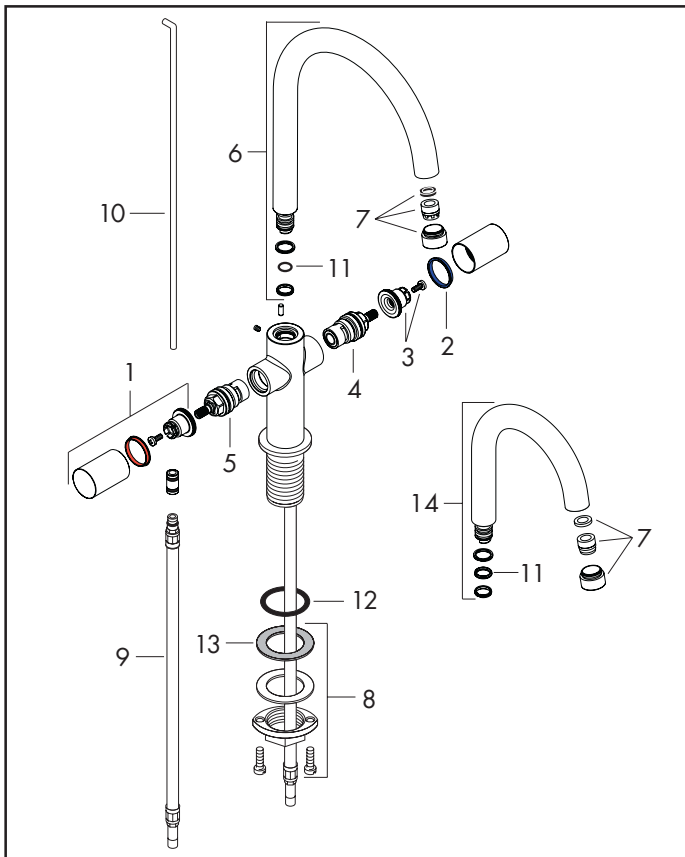

Axor Uno²

Wastafelmengkraan / Mitigeur lavabo / Mezclador para lavabo

> 09/04

38040XXX

> 06/05

38045XXX

Pos.	Aanduiding	Description	Denominación	Nr./Nr./N°	VE
1	greep	poignée	Mando	38093XXX	1
2	kleurring, koud / warm	bague couleur eau chaude/froide	Anillo frio/caliente	96319000	1
3	greepadapter m. schroef	entraîneur + vis	Anclaje para mando	94184000	1
4	bovendeel links sluitend	mécanisme d'arrêt fermer à gauche	Montura cierre a izquierda	94008000	1
5	bovendeel rechts sluitend	mécanisme d'arrêt fermer à droite	Montura cierre a derecha	94009000	1
6	uitloop wastafel	bec lavabo	Caño para lavabo	97363XXX	1
7	mousseur M18x1	mousseur M18x1	Aireador M18x1	96911XXX	1
8	schachtbevestigingsset kompl.	fixation cpl.	Set de fijación completo	13961000	1
9	aansluitslang 350mm	flexible de raccordement 350mm	Conexión flexible 350mm	13099000	1
10	trekstang	tirette	Tirador	94083XXX	1
11	O-ring 11x2	joint torique 11x2	Junta toroidal 11x2	98127000	Set
12	O-ring 34x4	joint torique 34x4	Junta toroidal 34x4	98155000	1
13	stelring	anneau plastique	Arandela	97548000	1
14	uitloop wastafel	bec lave main	Caño para lavabo pequeño	97688XXX	1
	afvoer- en kiepheelgarnituur, zie hoofdstuk 70	vidage lavabo, voir chap. 70	Vaciadores, ver capítulo 70	94139XXX	1

XXX = Een lijstmet de oppervlakken/kleuren vindt u op blz. 18.1

XXX = Description des codes couleur page 18.1

XXX = Para el código de acabados ver página 18.1

hansgrohe

AXOR | PHARO

18.5

7/2005