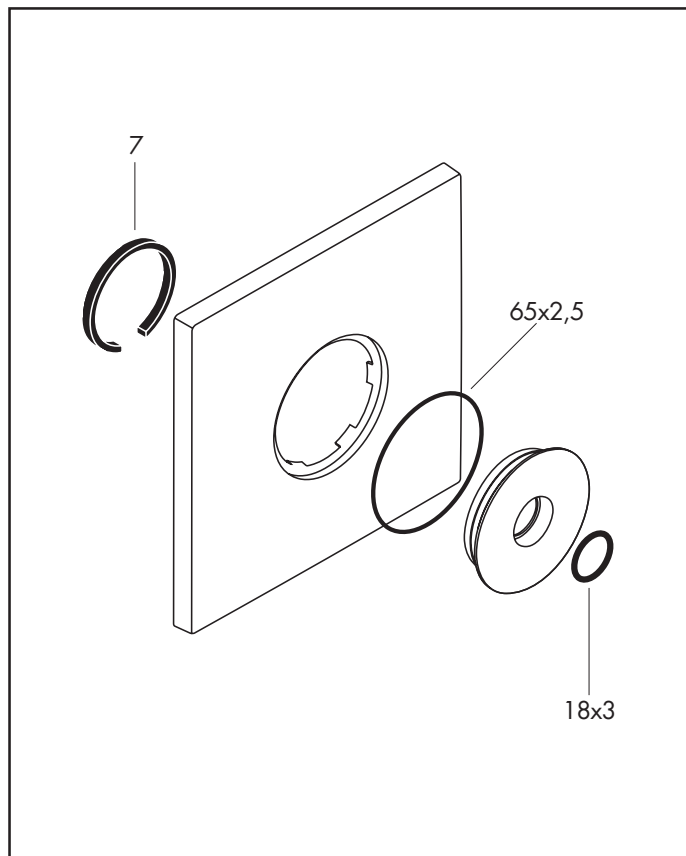

> 04/03

28489XXX

> 04/03

27419XXX

Pos.	Aanduiding	Description	Denominación	Nr./Nr./N°	VE
1	zeefdichting	filtre	Filtro	94246000	1
2	stelring	anneau plastique	Arandela	97536000	1
3	waterspaarset	set d' économie d' eau	Set de limitadores de caudal	92019000	1
4	kogelgewricht	rotule	Rótula	97552000	1
5	O-ring 23x3	joint torique 23x3	Junta toroidal 23x3	98142000	1
6	O-ring 18x2	joint torique 18x2	Junta toroidal 18x2	98181000	1
7	dichting	joint	Junta	97530000	1

XXX = Een lijstmet de oppervlakken/kleuren vindt u op blz. 18.1

XXX = Description des codes couleur page 18.1

XXX = Para el código de acabados ver página 18.1