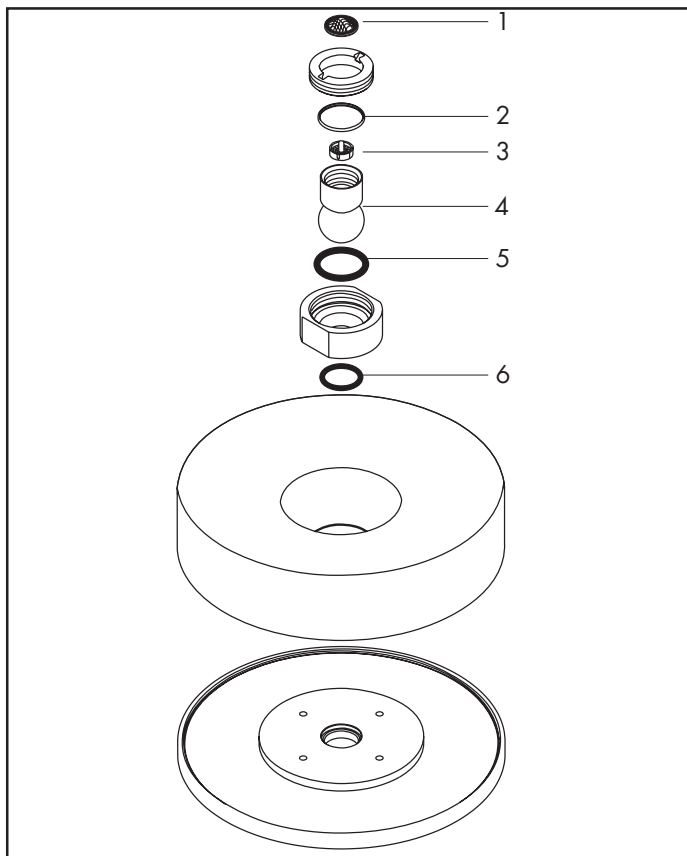

> 04/03

28489XXX

> 04/03

27419XXX

Pos.	Aanduiding	Description	Denominación	Nr./Nr./N°	VE
1	zeefdichting	filtre	Filtro	94246000	1
2	stelring	anneau plastique	Arandela	97536000	1
3	waterspaarset	set d' économie d' eau	Set de limitadores de caudal	92019000	1
4	kogelgewricht	rotule	Rótula	97552000	1
5	O-ring 23x3	joint torique 23x3	Junta toroidal 23x3	98142000	1
6	O-ring 18x2	joint torique 18x2	Junta toroidal 18x2	98181000	1
7	dichting	joint	Junta	97530000	1

XXX = Een lijstmet de oppervlakken/kleuren vindt u op blz. 18.1

XXX = Description des codes couleur page 18.1

XXX = Para el código de acabados ver página 18.1