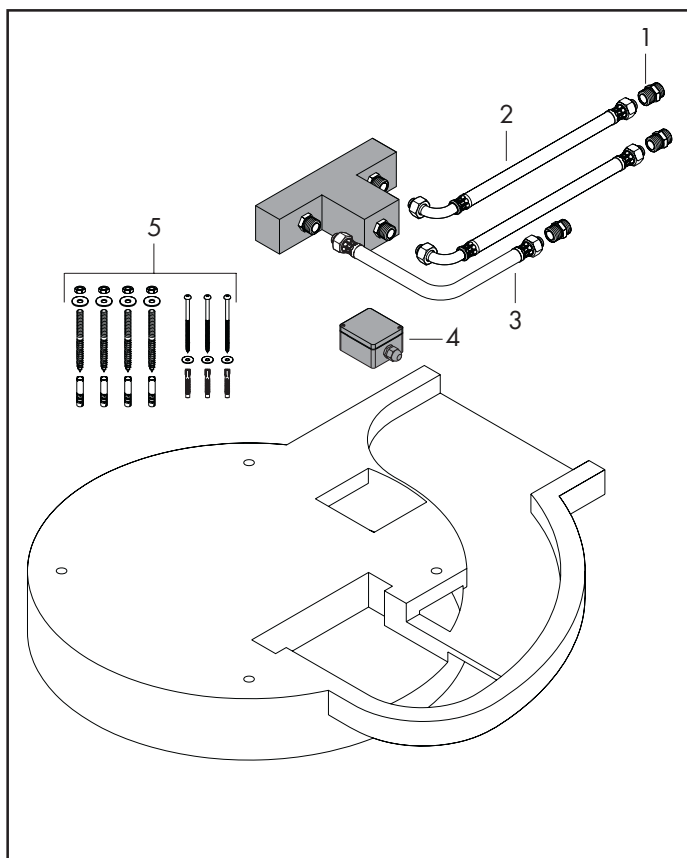

Raindance Rainmaker

Hoofdouche / Douche de tête / Ducha fija

28412180

28403000

28404000

Pos.	Aanduiding	Description	Denominación	Nr./Nr./N°	VE
1	aansluiting	raccord	Racor	97719000	1
2	aansluitslang 800 mm	flexible de raccordement 800 mm	Conexión flexible 800 mm	25963000	1
3	aansluitslang	gaine de raccordement	Conexión flexible	97720000	1
4	contactdoos	boîtier de raccordement	Caja de unión	97721000	1
5	bevestigingsmateriaal	set de fixation	Set de fijación	97722000	1
6	schroef	vis	Tornillo	97723000	1
7	straalschijf kompl.	grille de diffuseur	Difusor completo	97724000	1
8	luchtjets	buses d'air	Propulsores de aire	97725000	1
9	afdekkap	cache	Embellecedor	97726000	1
10	zij-afdekking voor 28404000	capot de côté pour 28404000	Cubierta lateral para 28404000	97727000	1
11	zij-afdekking voor 28403000	capot de côté pour 28403000	Cubierta lateral para 28403000	97728000	1
12	lichtbron 12 V / 20 Watt	ampoule 12 V / 20 Watt	Lámpara 12 V / 20 Watt	97729000	1
13	glazen kap	globe seul	Tulipa	97730000	1
14	dichting	joint	Junta	97731000	1
15	trafo	transfo	Transformador	97732000	1
	terugslagklep	clapet anti-retour	Válvula antirretorno	96655000	1

XXX = Een lijstmet de oppervlakken/kleuren vindt u op blz. 60.1

XXX = Description des codes couleur page 60.1

XXX = Para el código de acabados ver página 60.1

hansgrohe

AXOR | PHARO

60.51

7/2005