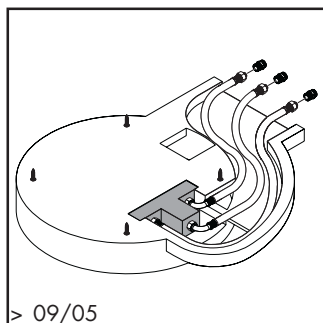

Raindance Rainmaker

Hoofdouche / Douche de tête / Ducha fija

28412180

28403000

28404000

Pos.	Aanduiding	Description	Denominación	Nr./Nr./N°	VE
1	aansluiting	raccord	Racor	97719000	1
2	aansluitslang 800 mm	flexible de raccordement 800 mm	Conexión flexible 800 mm	25963000	1
3	aansluitslang	gaine de raccordement	Conexión flexible	97720000	1
4	contactdoos	boîtier de raccordement	Caja de unión	97721000	1
5	bevestigingsmateriaal	set de fixation	Set de fijación	97722000	1
6	schroef	vis	Tornillo	97723000	1
7	straalschijf kompl.	grille de diffuseur	Difusor completo	97724000	1
8	luchtjets	buses d'air	Propulsores de aire	97725000	1
9	afdekkap	cache	Embellecedor	97726000	1
10	zij-afdekking voor 28404000	capot de côté pour 28404000	Cubierta lateral para 28404000	97727000	1
11	zij-afdekking voor 28403000	capot de côté pour 28403000	Cubierta lateral para 28403000	97728000	1
12	lichtbron 12 V / 20 Watt	ampoule 12 V / 20 Watt	Lámpara 12 V / 20 Watt	97729000	1
13	glazen kap	globe seul	Tulipa	97730000	1
14	dichting	joint	Junta	97731000	1
15	trafo	transfo	Transformador	97732000	1
	terugslagklep	clapet anti-retour	Válvula antirretorno	96655000	1

XXX = Een lijstmet de oppervlakken/kleuren vindt u op blz. 60.1

XXX = Description des codes couleur page 60.1

XXX = Para el código de acabados ver página 60.1

hansgrohe

AXOR | PHARO

60.51

7/2005