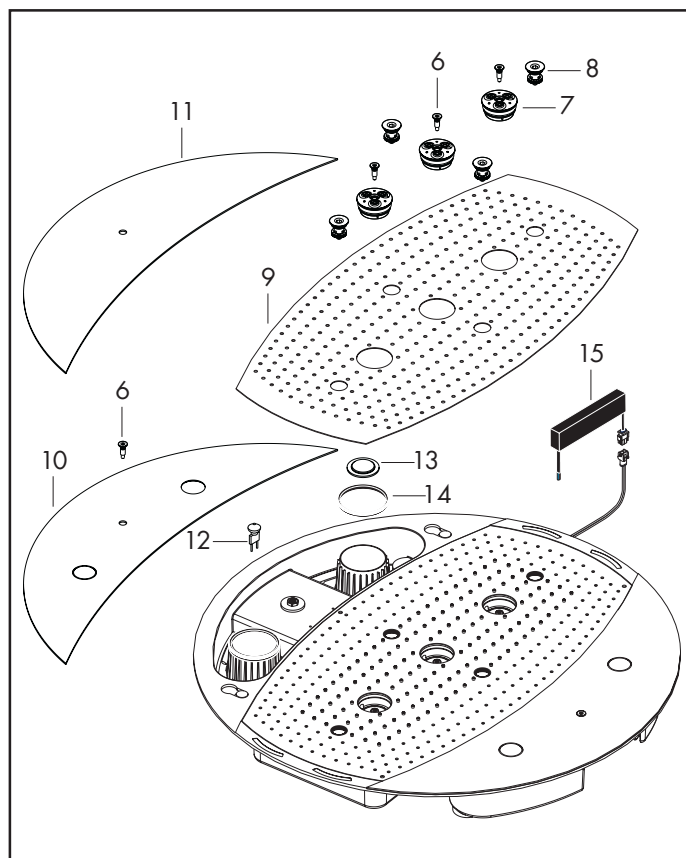

Raindance Rainmaker

Hoofdouche / Douche de tête / Ducha fija

28412180

28403000

28404000

Pos.	Aanduiding	Description	Denominación	Nr./Nr./N°	VE
1	aansluiting	raccord	Racor	97719000	1
2	aansluitslang 800 mm	flexible de raccordement 800 mm	Conexión flexible 800 mm	25963000	1
3	aansluitslang	gaine de raccordement	Conexión flexible	97720000	1
4	contactdoos	boîtier de raccordement	Caja de unión	97721000	1
5	bevestigingsmateriaal	set de fixation	Set de fijación	97722000	1
6	schroef	vis	Tornillo	97723000	1
7	straalschijf kompl.	grille de diffuseur	Difusor completo	97724000	1
8	luchtjets	buses d'air	Propulsores de aire	97725000	1
9	afdekkap	cache	Embellecedor	97726000	1
10	zij-afdekking voor 28404000	capot de côté pour 28404000	Cubierta lateral para 28404000	97727000	1
11	zij-afdekking voor 28403000	capot de côté pour 28403000	Cubierta lateral para 28403000	97728000	1
12	lichtbron 12 V / 20 Watt	ampoule 12 V / 20 Watt	Lámpara 12 V / 20 Watt	97729000	1
13	glazen kap	globe seul	Tulipa	97730000	1
14	dichting	joint	Junta	97731000	1
15	trafo	transfo	Transformador	97732000	1
	terugslagklep	clapet anti-retour	Válvula antirretorno	96655000	1

XXX = Een lijstmet de oppervlakken/kleuren vindt u op blz. 60.1

XXX = Description des codes couleur page 60.1

XXX = Para el código de acabados ver página 60.1

hansgrohe

AXOR | PHARO

60.51

7/2005