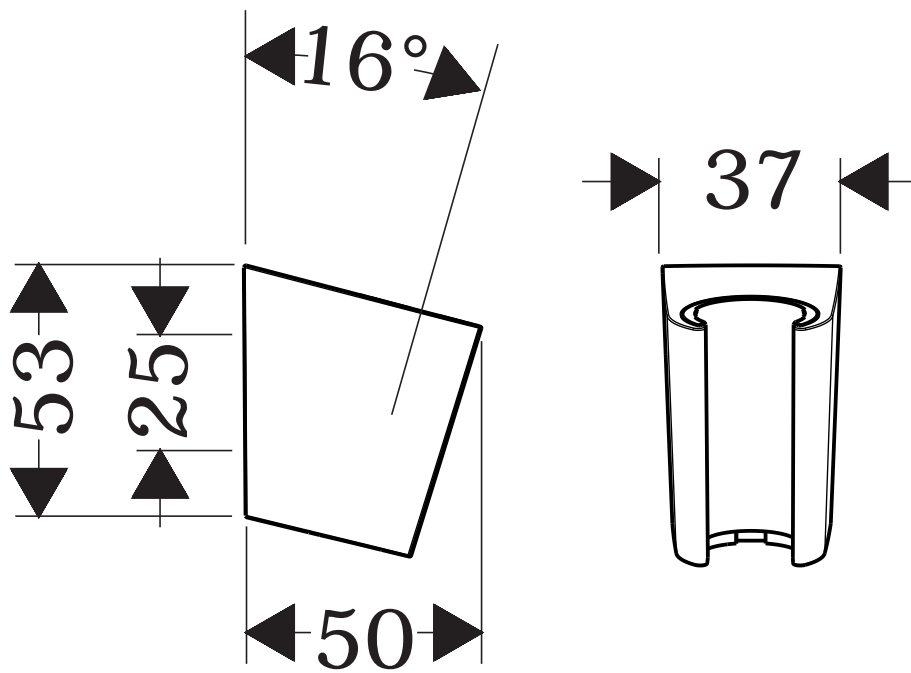

HANSGROHE

Porter'S
28331

hansgrohe

AXOR | PHARO