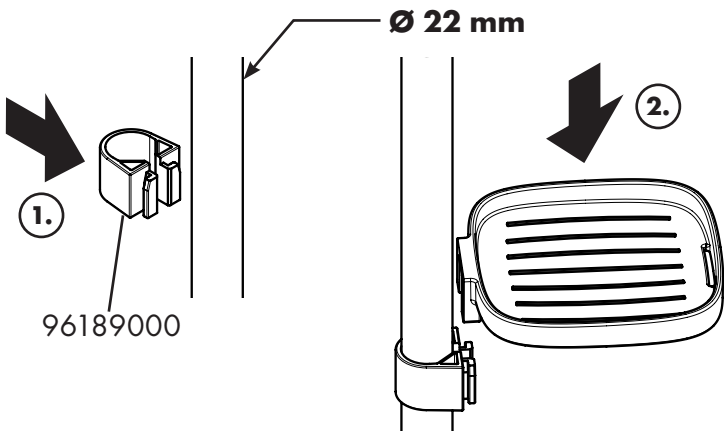

- DE** Montageanleitung  
**FR** Instructions de montage  
**EN** assembly instructions  
**IT** Istruzioni per Installazione  
**ES** Instrucciones de montaje  
**NL** Handleiding  
**DK** Monteringsvejledning  
**PT** Manual de Instalação  
**PL** Instrukcja montażu  
**CS** Montážní návod  
**SK** Montážny návod  
**ZH** 组装说明  
**RU** Инструкция по монтажу  
**HU** Szerelési útmutató  
**FI** Asennusohje  
**SV** Monteringsanvisning  
**LT** Montavimo instrukcijos  
**HR** Uputstva za instalaciju  
**TR** Montaj kılavuzu  
**RO** Instrucțiuni de montare  
**EL** Οδηγία συναρμολόγησης  
**SL** Navodila za montažo  
**ET** Paigaldusjuhend  
**LV** Montāžas instrukcija  
**SR** Uputstvo za montažu  
**NO** Montasjeveiledning  
**BG** Инструкция за употреба  
**SQ** Udhëzime rreth montimit  
**AR** تعليمات التجميع

**Casetta E**  
26519000

**hansgrohe**

1/2013  
9.01845.01