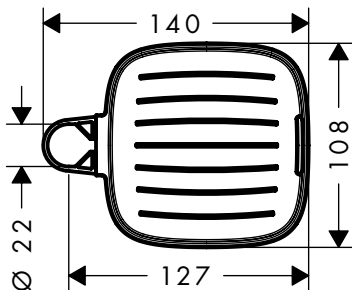

- DE** Montageanleitung  
**FR** Instructions de montage  
**EN** assembly instructions  
**IT** Istruzioni per Installazione  
**ES** Instrucciones de montaje  
**NL** Handleiding  
**DK** Monteringsvejledning  
**PT** Manual de Instalação  
**PL** Instrukcja montażu  
**CS** Montážní návod  
**SK** Montážny návod  
**ZH** 组装说明  
**RU** Инструкция по монтажу  
**HU** Szerelési útmutató  
**FI** Asennusohje  
**SV** Monteringsanvisning  
**LT** Montavimo instrukcijos  
**HR** Uputstva za instalaciju  
**TR** Montaj kılavuzu  
**RO** Instrucțiuni de montare  
**EL** Οδηγία συναρμολόγησης  
**SL** Navodila za montažo  
**ET** Paigaldusjuhend  
**LV** Montāžas instrukcija  
**SR** Uputstvo za montažu  
**NO** Montasjeveiledning  
**BG** Инструкция за употреба  
**SQ** Udhëzime rreth montimit  
**AR** تعليمات التجميع

**Casetta E**  
26519000

**hansgrohe**

1/2013  
9.01845.01