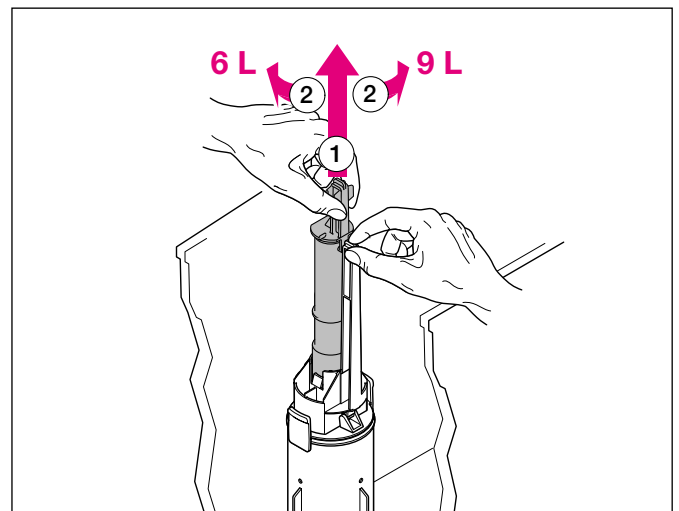

Geberit Montage 240.428

int. 7006-97

994.243.00.0

■ GEBERIT