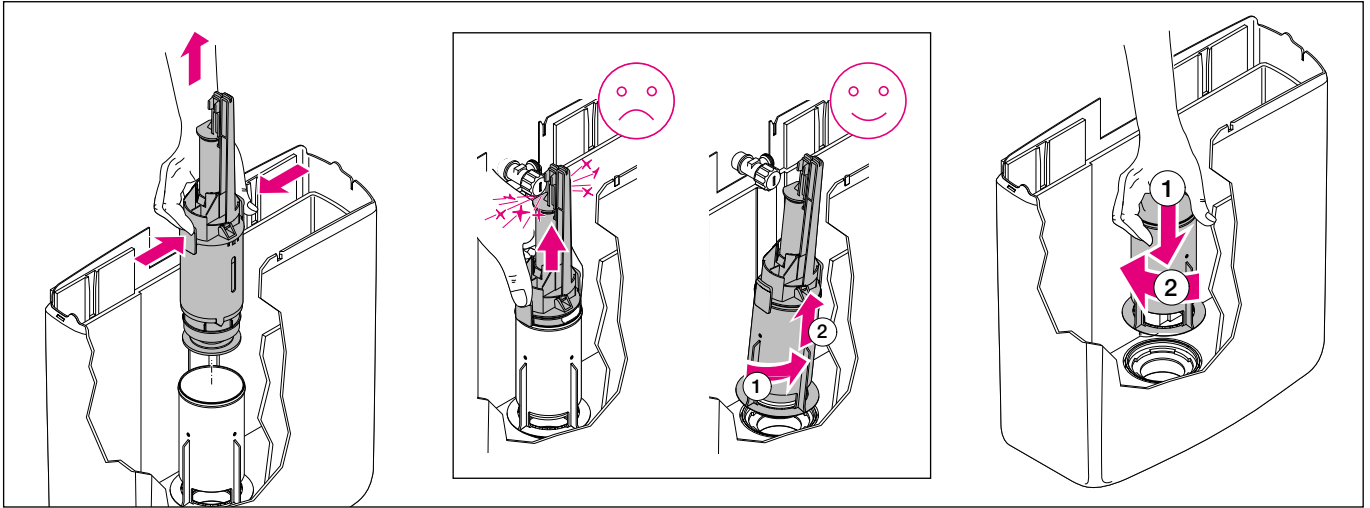

Geberit Montage 240.428

int. 7006-97

994.243.00.0

■ GEBERIT