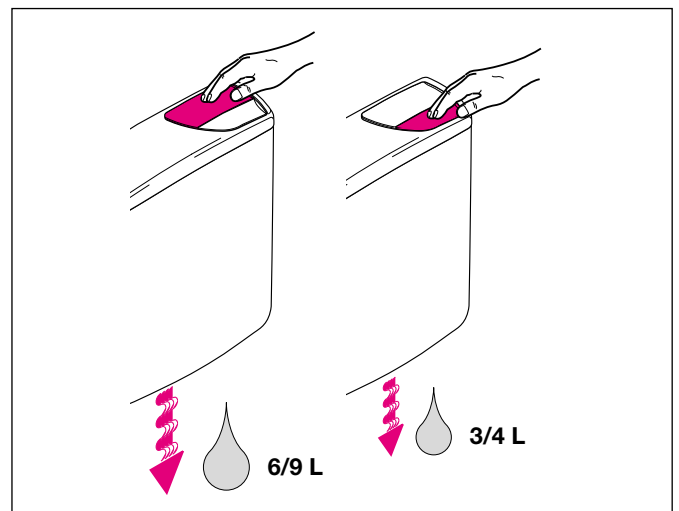

Geberit Montage 240.428

int. 7006-97

994.243.00.0

■ GEBERIT