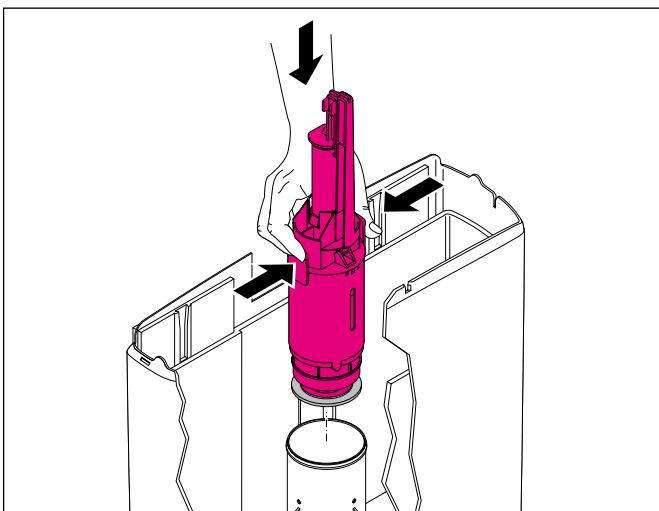

Geberit Montage 240.428

int. 7006-97

994.243.00.0

■ GEBERIT