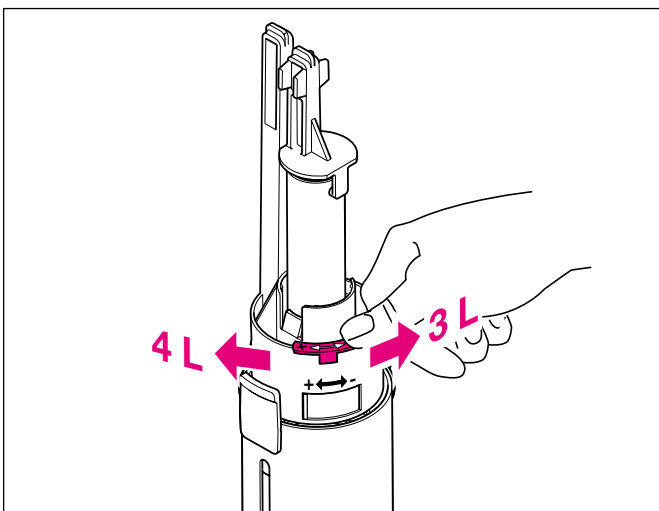

Geberit Montage 240.428

int. 7006-97

994.243.00.0

■ GEBERIT