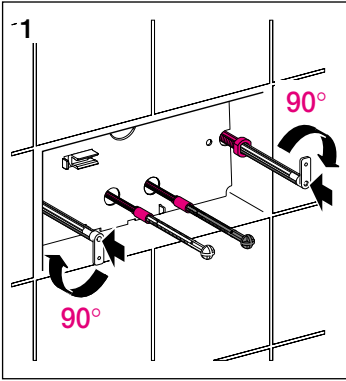

Geberit Montage 240.058

96.625.00.0

■ GEBERIT