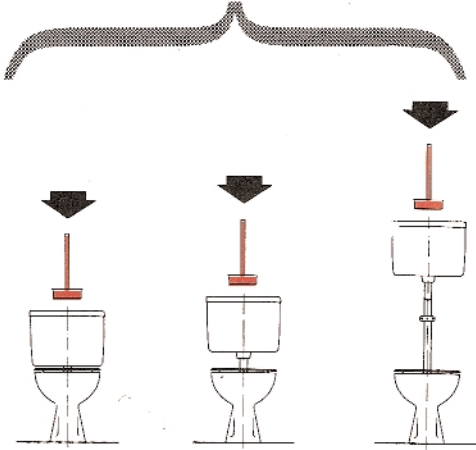

# Geberit Montage 217.807/214.055

217.807

214.055

217.807

superflach  
extraplat  
superpiatta  
Mod. 125.000

int. 4697-90

996.238.00.0.01

**■ GEBERIT**