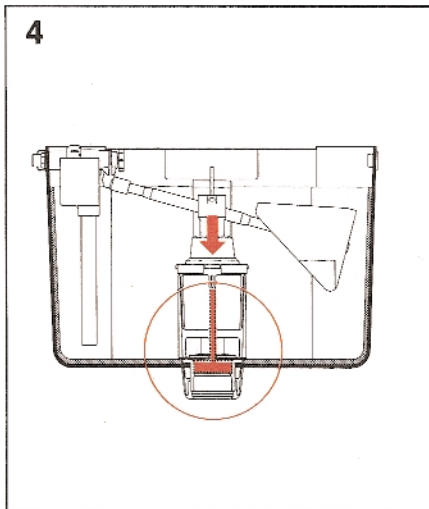

# Geberit Montage 217.807/214.055

217.807

214.055

217.807

superflach  
extraplat  
superpiatta  
Mod. 125.000

int. 4697-90

996.238.00.0.01

**■ GEBERIT**