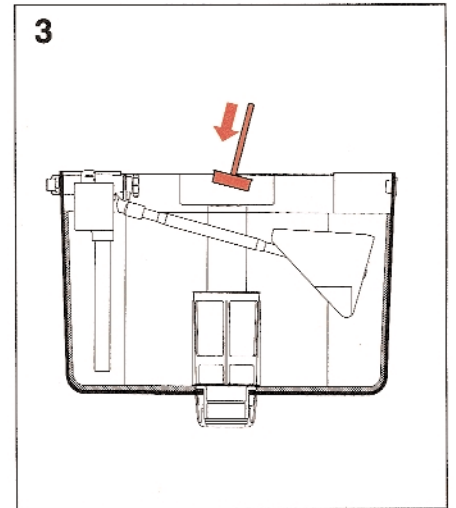

# Geberit Montage 217.807/214.055

217.807

214.055

217.807

superflach  
extraplat  
superpiatta  
Mod. 125.000

int. 4697-90

996.238.00.0.01

**■ GEBERIT**