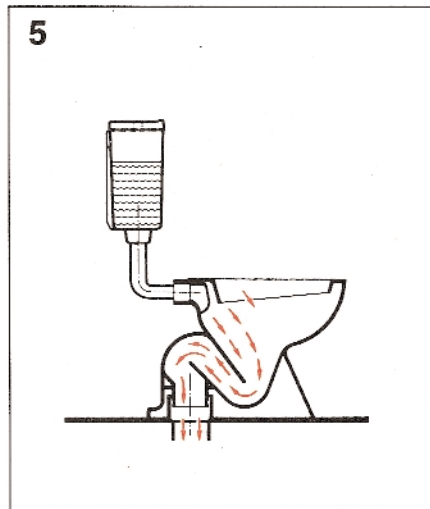

# Geberit Montage 217.807/214.055

217.807

214.055

217.807

superflach  
extraplat  
superpiatta  
Mod. 125.000

int. 4697-90

996.238.00.0.01

**■ GEBERIT**