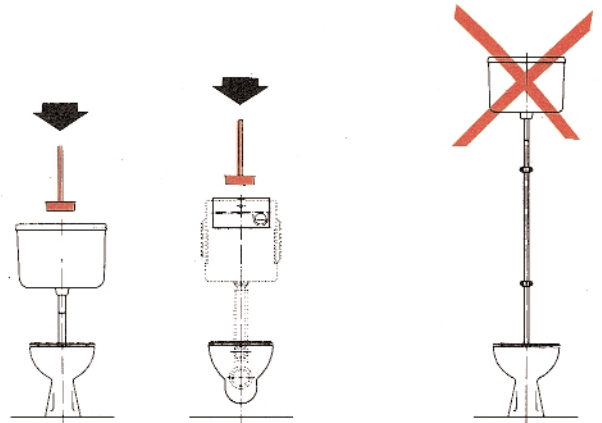

# Geberit Montage 217.807/214.055

217.807

214.055

217.807

superflach  
extraplat  
superpiatta  
Mod. 125.000

int. 4697-90

996.238.00.0.01

**■ GEBERIT**