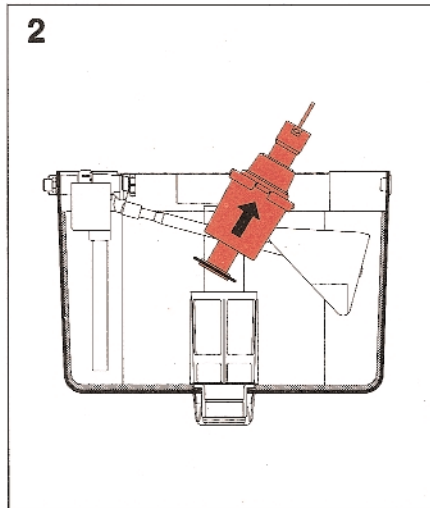

# Geberit Montage 217.807/214.055

217.807

214.055

217.807

superflach  
extraplat  
superpiatta  
Mod. 125.000

int. 4697-90

996.238.00.0.01

**■ GEBERIT**