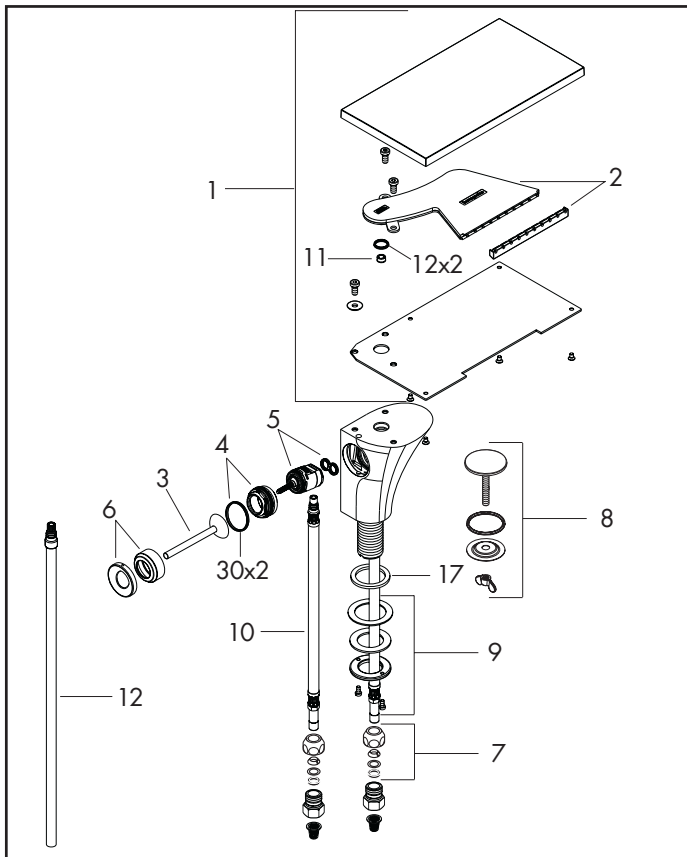

# Axor Massaud

Wastafelmengkraan / Mitigeur lavabo / Mezclador para lavabo

> 07/06  
18010000 / 18014000

> 07/06  
18020000

Pos.	Aanduiding	Description	Denominación	Nr./Nr./N°	VE
1	plaat voor uitloop	plateau pour bec	Placa para caño	98649000	1
2	straalschijf	diffuseur	Difusor	97444000	1
3	greep	poignée	Mando	18093000	1
4	moer	écrou à six pans	Tuerca	97157000	1
5	kardoes kompl.	cartouche cpl.	Cartucho	96339000	1
6	rozet	rosace	Florón	98650000	1
7	klemverbinding (2 stuk)	raccord à bague sertie (2 pièce)	Tuercas griferia (2 pieza)	94158000	Set
8	Hanehulsprop	cache-trous	Tapadera convexa	68001000	1
9	schachtbevestiging voor stopkraan montura	fixation cpl. pour robinet d'arrêt	Set de fijación completo para	96078000	1
10	aansluitslang 470mm	flexible de raccordement 470mm	Conexión flexible 470mm	96321000	1
11	doorstroombegrenzer (10 stuk)	limiteur de débit (10 pièce)	Limitador de caudal (10 pieza)	13968000	Set
12	aansluitpijpe 450 mm	tube d'alimentation 450 mm	Tubo 450 mm	96638000	1
13	plaat voor uitloop	plateau pour bec	Placa para caño	98652000	1
14	straalschijf	diffuseur	Difusor	97445000	1
15	schachtbevestigingsset kompl.	fixation cpl.	Set de fijación completo	13961000	1
16	aansluitslang 600 mm	flexible de raccordement 600mm	Conexión flexible 600mm	98600000	1
17	vlakdichting	manchon	Junta	98749000	1
	afvoer- en kiepveelgarnituur, zie hoofdstuk 70	vidage lavabo, voir chap. 70	Vaciadores, ver capítulo 70	50001XXX	1