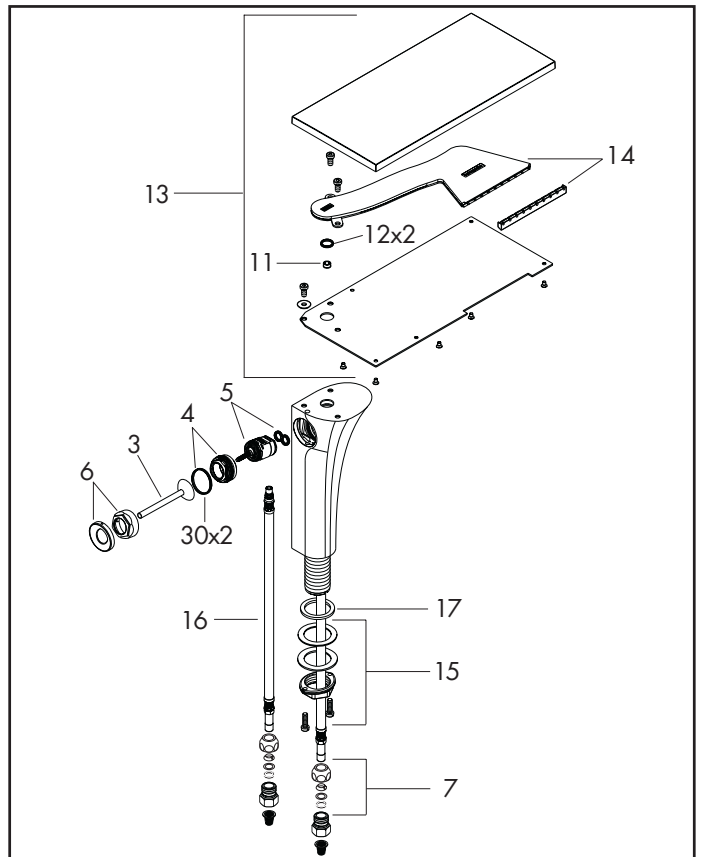

# Axor Massaud

Wastafelmengkraan / Mitigeur lavabo / Mezclador para lavabo

> 07/06  
18010000 / 18014000

> 07/06  
18020000

Pos.	Aanduiding	Description	Denominación	Nr./Nr./N°	VE
1	plaat voor uitloop	plateau pour bec	Placa para caño	98649000	1
2	straalschijf	diffuseur	Difusor	97444000	1
3	greep	poignée	Mando	18093000	1
4	moer	écrou à six pans	Tuerca	97157000	1
5	kardoes kompl.	cartouche cpl.	Cartucho	96339000	1
6	rozet	rosace	Florón	98650000	1
7	klemverbinding (2 stuk)	raccord à bague sertie (2 pièce)	Tuercas griferia (2 pieza)	94158000	Set
8	Hanehulsprop	cache-trous	Tapadera convexa	68001000	1
9	schachtbevestiging voor stopkraan montura	fixation cpl. pour robinet d'arrêt	Set de fijación completo para	96078000	1
10	aansluitslang 470mm	flexible de raccordement 470mm	Conexión flexible 470mm	96321000	1
11	doorstroombegrenzer (10 stuk)	limiteur de débit (10 pièce)	Limitador de caudal (10 pieza)	13968000	Set
12	aansluitpijpe 450 mm	tube d'alimentation 450 mm	Tubo 450 mm	96638000	1
13	plaat voor uitloop	plateau pour bec	Placa para caño	98652000	1
14	straalschijf	diffuseur	Difusor	97445000	1
15	schachtbevestigingsset kompl.	fixation cpl.	Set de fijación completo	13961000	1
16	aansluitslang 600 mm	flexible de raccordement 600mm	Conexión flexible 600mm	98600000	1
17	vlakdichting	manchon	Junta	98749000	1
	afvoer- en kiepveelgarnituur, zie hoofdstuk 70	vidage lavabo, voir chap. 70	Vaciadores, ver capítulo 70	50001XXX	1