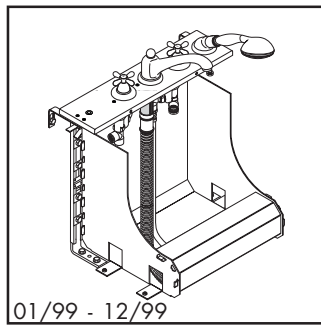

Axor Carlton

4-gats badmengkraan / Mélangeur 4 trous sur carrelage / Batería 4 agujeros para repisa

17451XXX

17452XXX

14445180 [47.1]

Pos.	Aanduiding	Description	Denominación	Nr./Nr./N°	VE
1	trekknop	bouton d'inverseur	Tirador inversor	94086XXX	1
2	mousseur M28x1 B	mousseur M28x1 B	Aireador M28x1 B	13485XXX	1
3	rozet voor douchehouder	rosace pour support douche	Florón para soporte para teleducha	96248XXX	1
4	zeefdichting	filtre	Filtro	94246000	1
5	terugslagklep kompl.	clapet anti-retour	Válvula antirretorno	94146000	1
6	doucheslang 2,00 m	flexible 2,00 m	Flexo 2,00 m	94148000	1
7	rozet Ø 70 mm	rosace Ø 70 mm	Embellecedor mezclador Ø 70 mm	96247XXX	1
8	greep warm	poignée eau chaude	Mando agua caliente	17292XXX	1
9	omstelling kompl.	inverseur cpl.	Inversor completo	96246000	1
10	greep koud	poignée eau froide	Mando agua fría	17291XXX	1
11	uitloop kompl.	bec cpl.	Caño completo	96245XXX	1
12	Handdouche	douchette	Teleducha	17850XXX	1
13	douchehouder kompl.	support douche	Soporte para teleducha	96433XXX	1
14	rozet Ø 70 mm	rosace Ø 70 mm	Embellecedor mezclador Ø 70 mm	96659XXX	1
15	inlegging voor rozet	mandrin pour rosace	Inserción para florón	97105000	1
16	inleg voor douchehouder	mandrin pour support douche	Inserción para soporte p. teleducha	96942000	1
17	moer	écrou à six pans	Tuerca	97584XXX	1
18	spanflens	flasque	Brida	97656000	1
19	omstelhuis	inverseur	Inversor	97225000	1
20	terugslagklep DW 15	clapet anti-retour DW 15	Válvula antirretorno DW 15	94074000	Set
21	inbusschroef M6x10 DIN 916	vis M6x10 DIN 916	Tornillo manecilla M6x10 DIN 916	96029000	1
22	O-ring 11x2	joint torique 11x2	Junta toroidal 11x2	98127000	Set
	secuflex + doucheslang lang (max. uitrek 1,40m)	Secuflex + flexible (longueur max. 1,40 m)	Secuflex + Flexo (max. 1,40 m)	94109000	1
	Basisgarn., zie hoofdstuk 47	set de base, voir chap. 47	Cuerpo base, ver capítulo 47	14445180	1