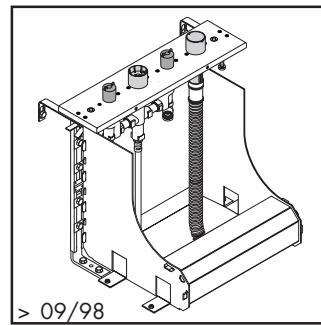

Axor Carlton

4-gats badmengkraan / Mélangeur 4 trous sur carrelage / Batería 4 agujeros para repisa

17451XXX

17452XXX

14445180 [47.1]

Pos.	Aanduiding	Description	Denominación	Nr./Nr./N°	VE
1	trekknop	bouton d'inverseur	Tirador inversor	94086XXX	1
2	mousseur M28x1 B	mousseur M28x1 B	Aireador M28x1 B	13485XXX	1
3	rozet voor douchehouder	rosace pour support douche	Florón para soporte para teleducha	96248XXX	1
4	zeefdichting	filtre	Filtro	94246000	1
5	terugslagklep kompl.	clapet anti-retour	Válvula antirretorno	94146000	1
6	doucheslang 2,00 m	flexible 2,00 m	Flexo 2,00 m	94148000	1
7	rozet Ø 70 mm	rosace Ø 70 mm	Embellecedor mezclador Ø 70 mm	96247XXX	1
8	greep warm	poignée eau chaude	Mando agua caliente	17292XXX	1
9	omstelling kompl.	inverseur cpl.	Inversor completo	96246000	1
10	greep koud	poignée eau froide	Mando agua fría	17291XXX	1
11	uitloop kompl.	bec cpl.	Caño completo	96245XXX	1
12	Handdouche	douchette	Teleducha	17850XXX	1
13	douchehouder kompl.	support douche	Soporte para teleducha	96433XXX	1
14	rozet Ø 70 mm	rosace Ø 70 mm	Embellecedor mezclador Ø 70 mm	96659XXX	1
15	inlegging voor rozet	mandrin pour rosace	Inserción para florón	97105000	1
16	inleg voor douchehouder	mandrin pour support douche	Inserción para soporte p. teleducha	96942000	1
17	moer	écrou à six pans	Tuerca	97584XXX	1
18	spanflens	flasque	Brida	97656000	1
19	omstelhuis	inverseur	Inversor	97225000	1
20	terugslagklep DW 15	clapet anti-retour DW 15	Válvula antirretorno DW 15	94074000	Set
21	inbusschroef M6x10 DIN 916	vis M6x10 DIN 916	Tornillo manecilla M6x10 DIN 916	96029000	1
22	O-ring 11x2	joint torique 11x2	Junta toroidal 11x2	98127000	Set
	secuflex + doucheslang lang (max. uitrek 1,40m)	Secuflex + flexible (longueur max. 1,40 m)	Secuflex + Flexo (max. 1,40 m)	94109000	1
	Basisgarn., zie hoofdstuk 47	set de base, voir chap. 47	Cuerpo base, ver capítulo 47	14445180	1