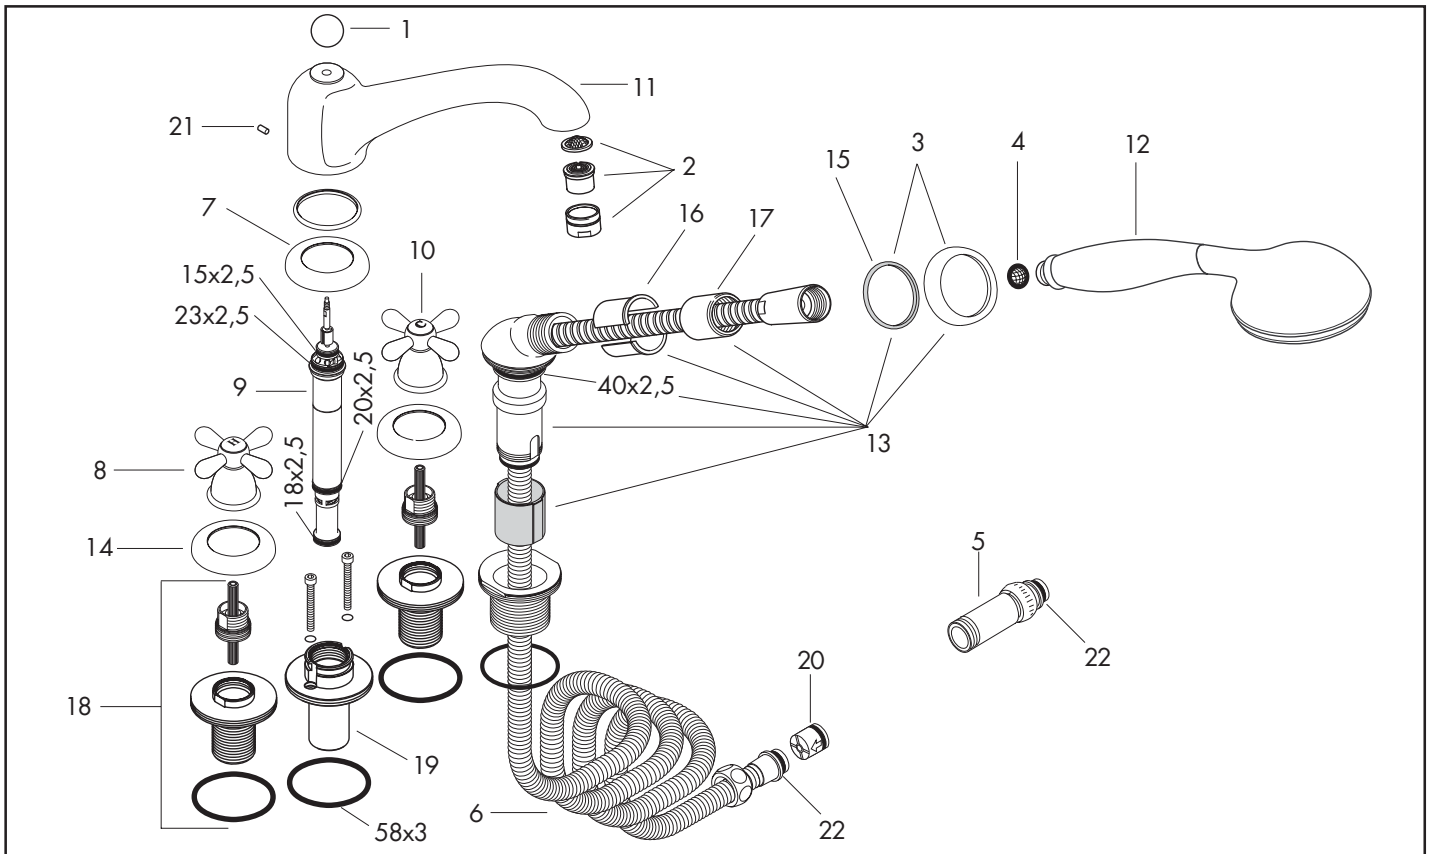

Axor Carlton

4-gats badmengkraan / Mélangeur 4 trous sur carrelage / Batería 4 agujeros para repisa

17451XXX

17452XXX

14445180 [47.1]

Pos.	Aanduiding	Description	Denominación	Nr./Nr./N°	VE
1	trekknop	bouton d'inverseur	Tirador inversor	94086XXX	1
2	mousseur M28x1 B	mousseur M28x1 B	Aireador M28x1 B	13485XXX	1
3	rozet voor douchehouder	rosace pour support douche	Florón para soporte para teleducha	96248XXX	1
4	zeefdichting	filtre	Filtro	94246000	1
5	terugslagklep kompl.	clapet anti-retour	Válvula antirretorno	94146000	1
6	doucheslang 2,00 m	flexible 2,00 m	Flexo 2,00 m	94148000	1
7	rozet Ø 70 mm	rosace Ø 70 mm	Embellecedor mezclador Ø 70 mm	96247XXX	1
8	greep warm	poignée eau chaude	Mando agua caliente	17292XXX	1
9	omstelling kompl.	inverseur cpl.	Inversor completo	96246000	1
10	greep koud	poignée eau froide	Mando agua fría	17291XXX	1
11	uitloop kompl.	bec cpl.	Caño completo	96245XXX	1
12	Handdouche	douchette	Teleducha	17850XXX	1
13	douchehouder kompl.	support douche	Soporte para teleducha	96433XXX	1
14	rozet Ø 70 mm	rosace Ø 70 mm	Embellecedor mezclador Ø 70 mm	96659XXX	1
15	inlegging voor rozet	mandrin pour rosace	Inserción para florón	97105000	1
16	inleg voor douchehouder	mandrin pour support douche	Inserción para soporte p. teleducha	96942000	1
17	moer	écrou à six pans	Tuerca	97584XXX	1
18	spanflens	flasque	Brida	97656000	1
19	omstelhuis	inverseur	Inversor	97225000	1
20	terugslagklep DW 15	clapet anti-retour DW 15	Válvula antirretorno DW 15	94074000	Set
21	inbusschroef M6x10 DIN 916	vis M6x10 DIN 916	Tornillo manecilla M6x10 DIN 916	96029000	1
22	O-ring 11x2	joint torique 11x2	Junta toroidal 11x2	98127000	Set
	secuflex + doucheslang lang (max. uitrek 1,40m)	Secuflex + flexible (longueur max. 1,40 m)	Secuflex + Flexo (max. 1,40 m)	94109000	1
	Basisgarn., zie hoofdstuk 47	set de base, voir chap. 47	Cuerpo base, ver capítulo 47	14445180	1