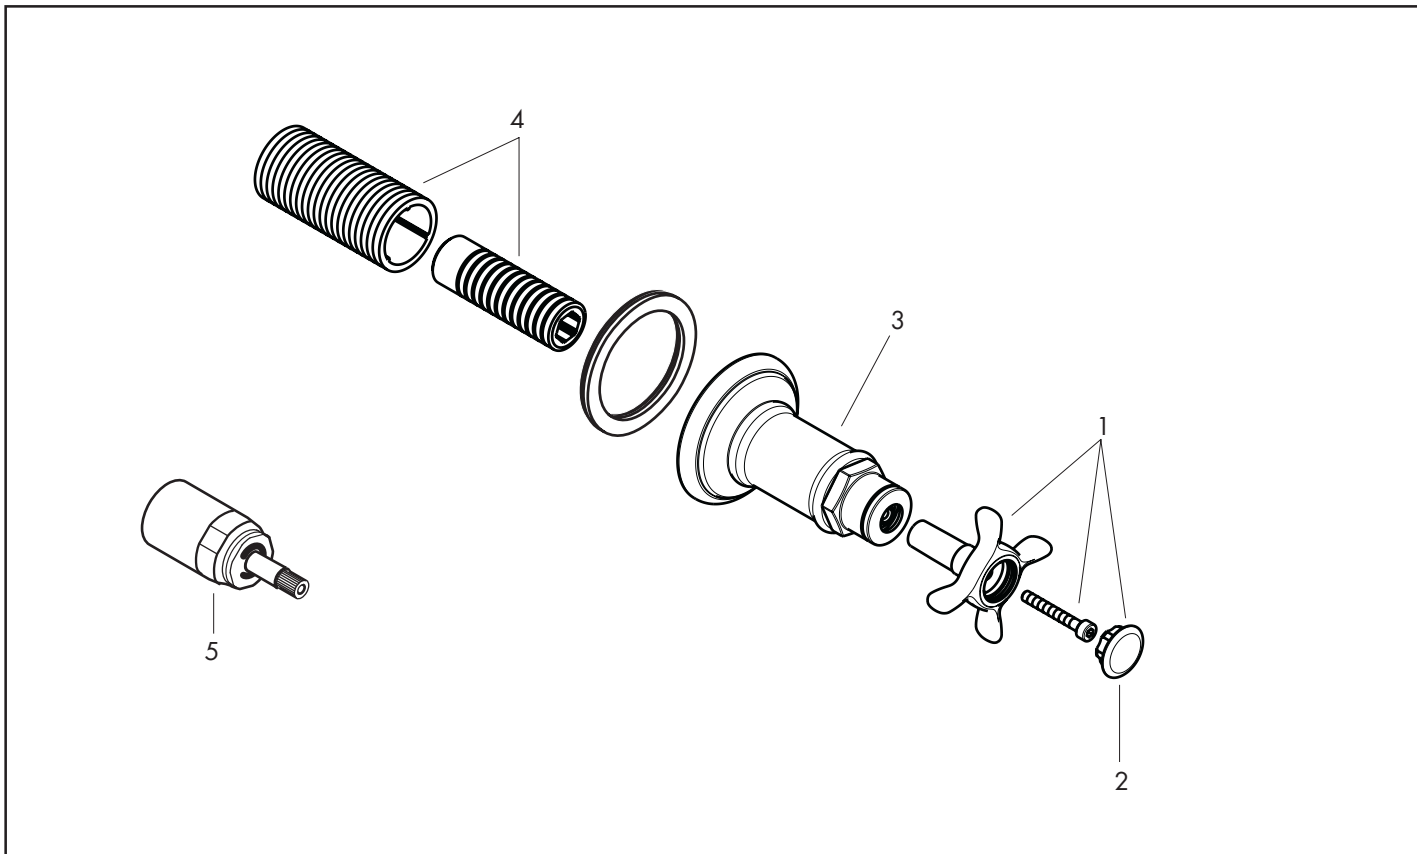

Axor Montreux

Inbouwstopkranen / Robinet d'arrêt / Llave de paso, cuerpo empotrable

> 04/06

16871XXX

> 03/01

15973180 [45.1]

Pos.	Aanduiding	Description	Denominación	Nr./Nr./N°	VE
1	greep	poignée	Mando	16291XXX	1
2	greepstop, koud / warm	cache vis couleur eau chaude/froide	Tapón frío/caliente	97987000	Set
3	rozet voor greep	rosace pour poignée	Florón para mando	98578XXX	1
4	draadeind set	set de fixation	Adaptador set externo	96392000	1
5	verlengset 25 mm	rallonge 25 mm	Prolongación 25 mm	96370000	1
	Basisgarn. DN 20 (¾"), Service onderdelen, zie hoofdstuk 45	set de base, DN 20 (¾"), pièces voir chap.45	Cuerpo base DN 20 (¾"), ver capítulo 45	15970180	1
	Basisgarn., DN 15 (½"), Service onderdelen, zie hoofdstuk 45	set de base, DN 15 (½"), pièces voir chap. 45	Cuerpo base DN 15 (½"), ver capítulo 45	15973180	1
	Basisgarn., DN 15 (½"), Service onderdelen, zie hoofdstuk 45	set de base, DN 15 (½"), pièces voir chap. 45	Cuerpo base DN 15 (½"), ver capítulo 45	15974180	1