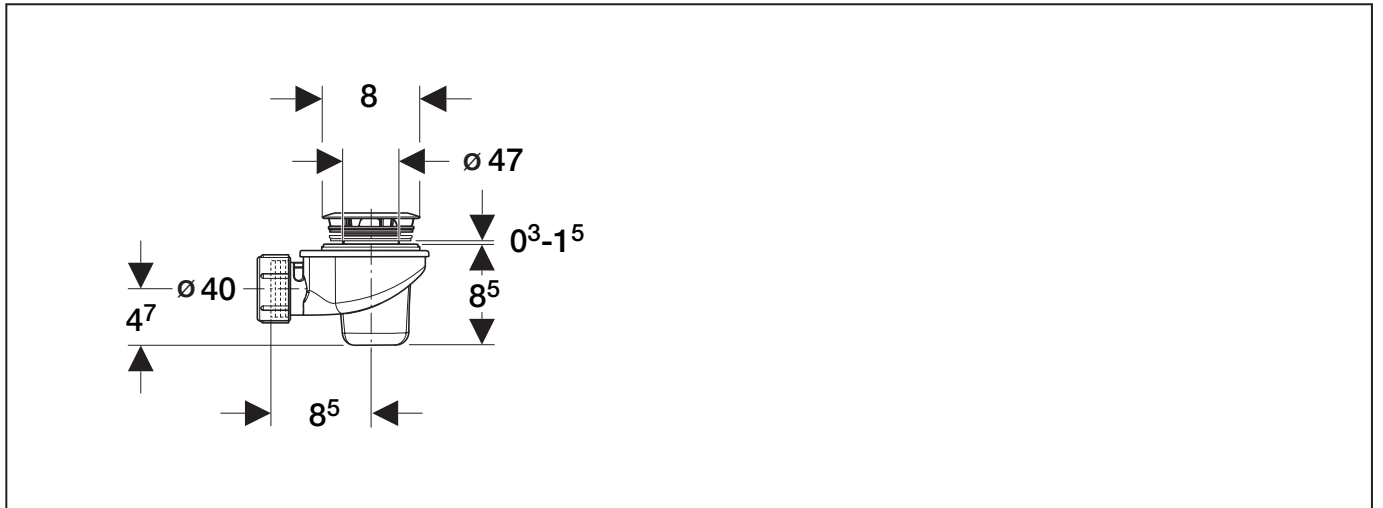

# Geberit Montage

D10283-003&BDC © 01-2006

964.903.00.0 (01)

# Geberit Montage