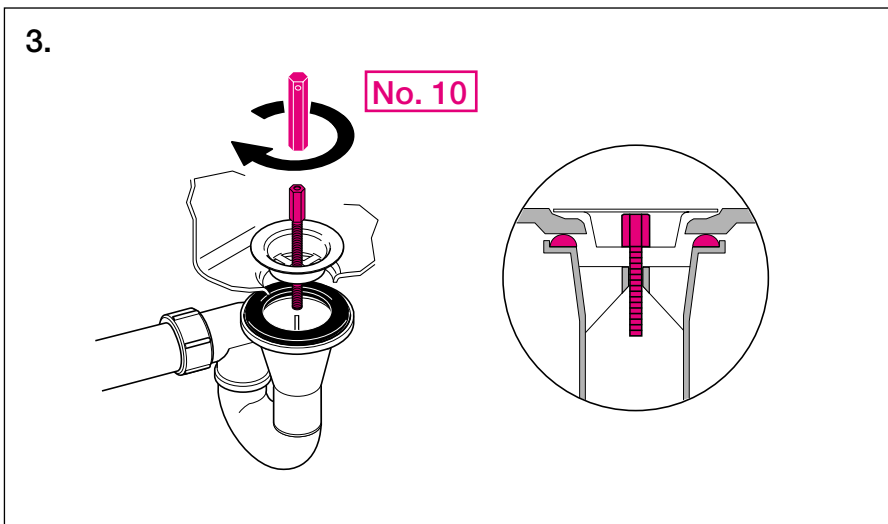

Geberit Montage 150.071

Reinigung
Service
Servizio
Service
Servicing

int. 7136-98

994.351.00.0

Geberit Montage 150.125