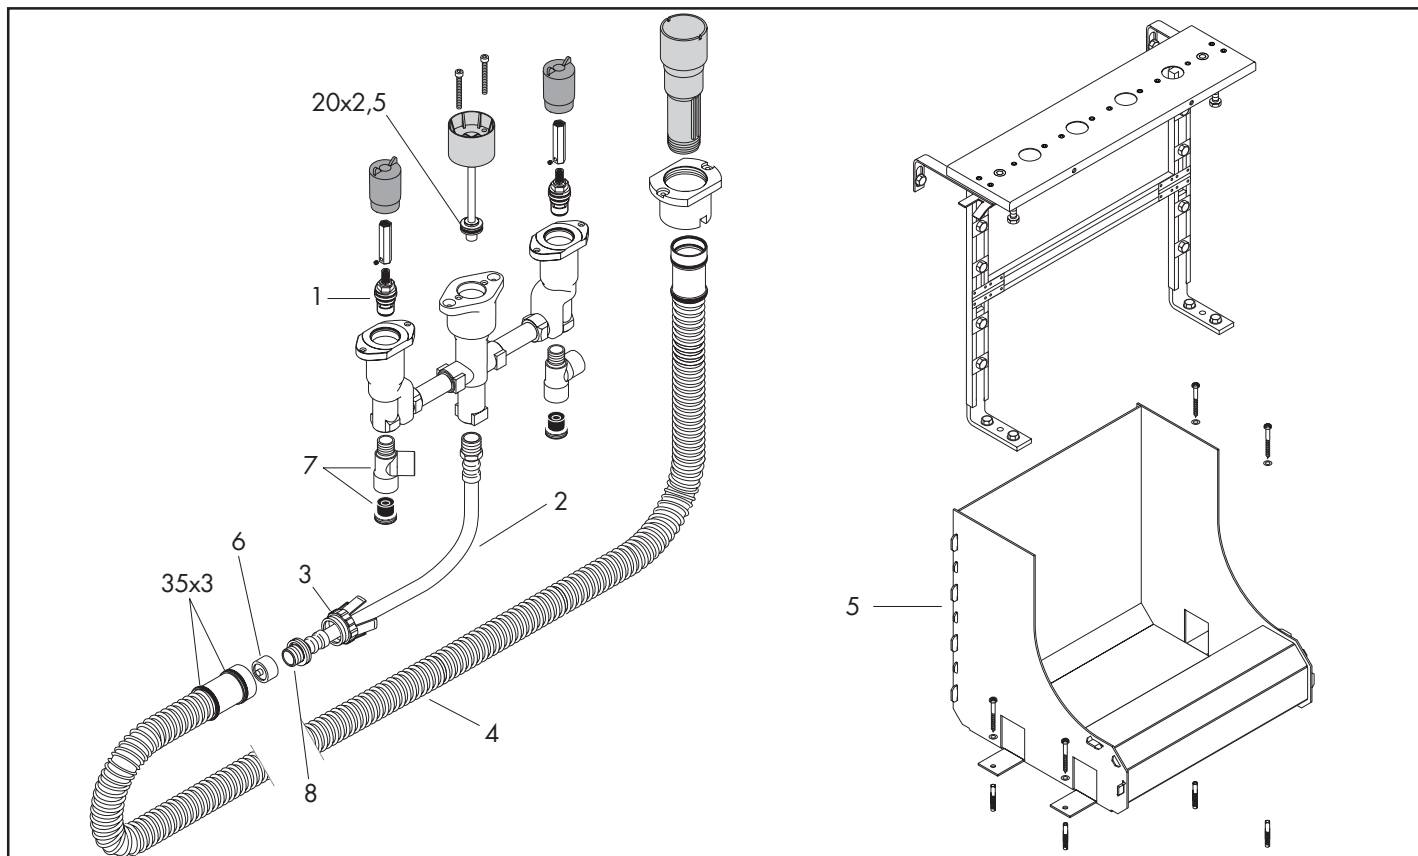

4-gats badmengkraan / Mélangeur 4 trous sur carrelage / Batería 4 agujeros para repisa

14445180

Pos.	Aanduiding	Description	Denominación	Nr./Nr./N°	VE
1	bovendeel Elastop	mécanisme arrêt 1/2 Elastop	Montura Elastop	94149000	1
2	drukslang	flexible pression	Flexible conexión	94174000	1
3	spreidmoer secuflex	écrou à ailettes pour Secuflex	Pieza fijación Secuflex	96074000	1
4	secuflex slang 2 m	Secuflex tube flexible 2 m	Flexo 2 m	94108000	1
5	Secuflexbox	Secuflexbox	Secuflexbox	28389000	1
6	Stop	bouchon	Tapón	97568000	1
7	slangaansluitbocht	coude de raccordement flexible	Rácor conexión flexo	97655000	1
8	O-ring 27x2,5	joint torique 27x2,5	Junta toroidal 27x2,5	98149000	1