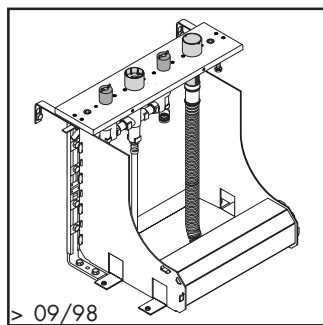

4-gats badmengkraan / Mélangeur 4 trous sur carrelage / Batería 4 agujeros para repisa

14445180

Pos.	Aanduiding	Description	Denominación	Nr./Nr./N°	VE
1	bovendeel Elastop	mécanisme arrêt 1/2 Elastop	Montura Elastop	94149000	1
2	drukslang	flexible pression	Flexible conexión	94174000	1
3	spreidmoer secuflex	écrou à ailettes pour Secuflex	Pieza fijación Secuflex	96074000	1
4	secuflex slang 2 m	Secuflex tube flexible 2 m	Flexo 2 m	94108000	1
5	Secuflexbox	Secuflexbox	Secuflexbox	28389000	1
6	Stop	bouchon	Tapón	97568000	1
7	slangaansluitbocht	coude de raccordement flexible	Rácor conexión flexo	97655000	1
8	O-ring 27x2,5	joint torique 27x2,5	Junta toroidal 27x2,5	98149000	1