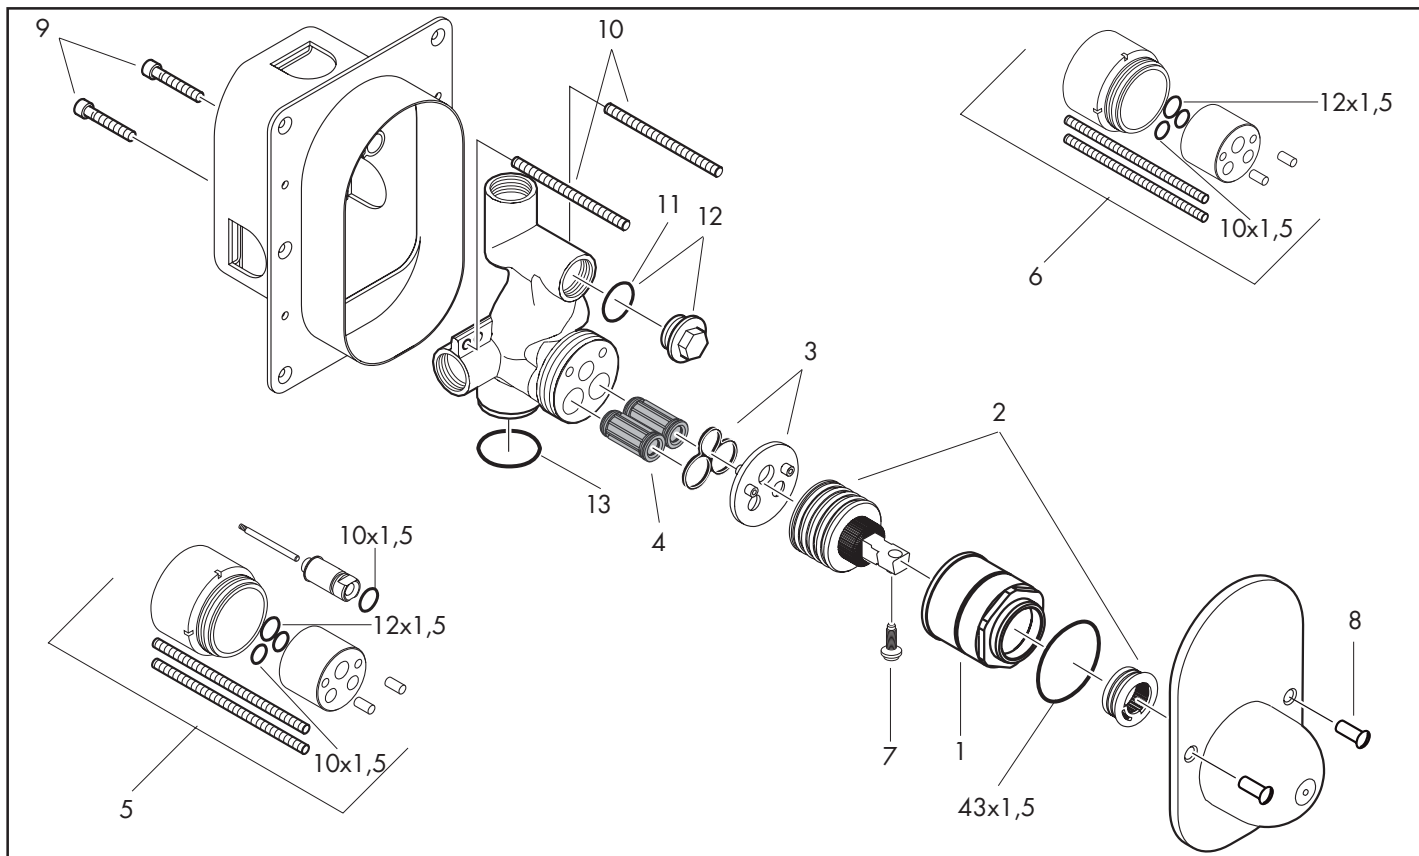

ibox met kardoos M3 / Mitigeur ibox cartouche M3 / ibox con cartucho M3

13520180

31741180

13620180

Pos.	Aanduiding	Description	Denominación	Nr./Nr./N°	VE
1	moer	écrou à six pans	Tuerca	95007000	1
2	kardoos kompl.	cartouche cpl.	Cartucho	92730000	1
3	greep	poignée	Mando	96558000	1
4	slagdemper	amortisseur anti-coup de bélier	Silenciador	95009000	Set
5	verlengset 28 mm bad	rallonge 28 mm pour bain/douche	Prolongación 28 mm	32498000	1
6	verlengset 28 mm douche	rallonge 28 mm pour douche	Prolongación 28 mm	32698000	1
7	borgschroef	vis	Tornillo	96059000	1
8	holle schroef	vis creuse	Tornillo	96065XXX	Set
9	cilinderkopschroef M5x25	vis à tête cylindrique M5x25	Tornillo de cabeza cilíndrica ranurada M5x25	97664000	1
10	schroef M5 x 75	vis M5 x 75	Tornillo M5 x 75	97553000	Set
11	O-ring 16x2,5	joint torique 16x2,5	Junta toroidal 16x2,5	98134000	1
12	Stop	bouchon	Tapón	97222000	1
13	O-ring 30x3	joint torique 30x3	Junta toroidal 30x3	98152000	1