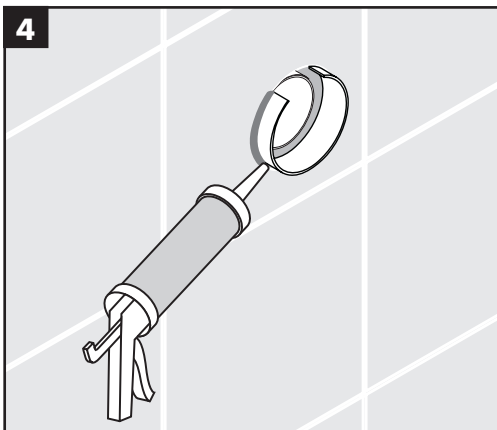

12918000  
(28 mm)

**hansgrohe**