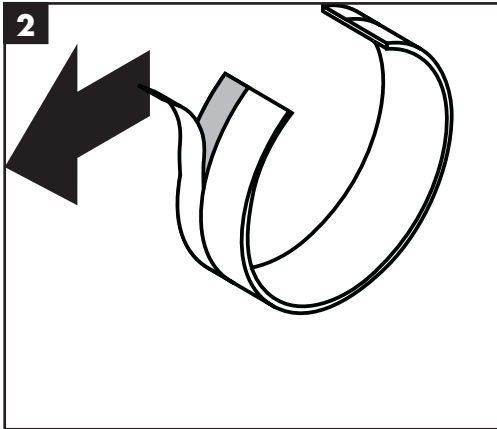

12918000  
(28 mm)

**hansgrohe**