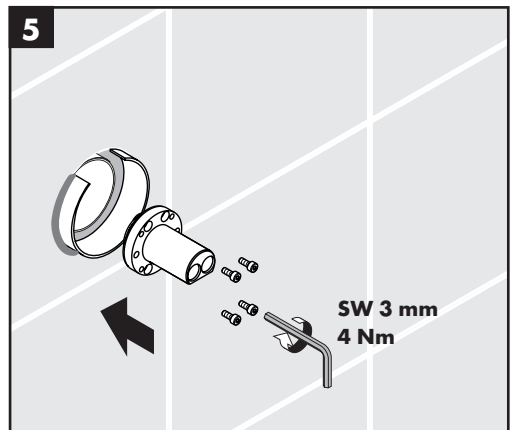

12918000  
(28 mm)

**hansgrohe**