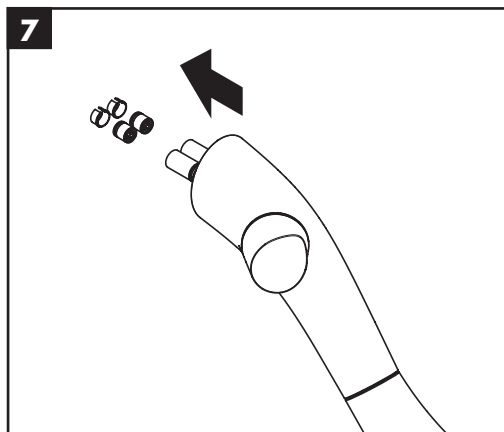

12918000  
(28 mm)

**hansgrohe**