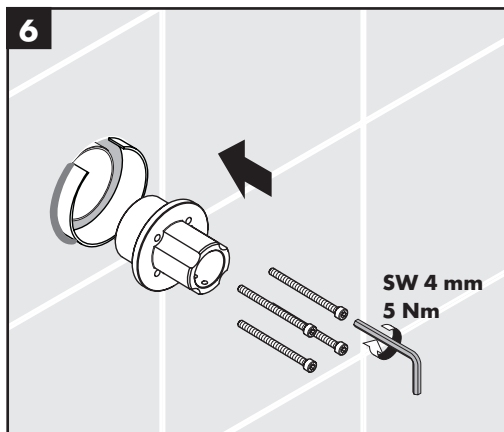

12918000  
(28 mm)

**hansgrohe**