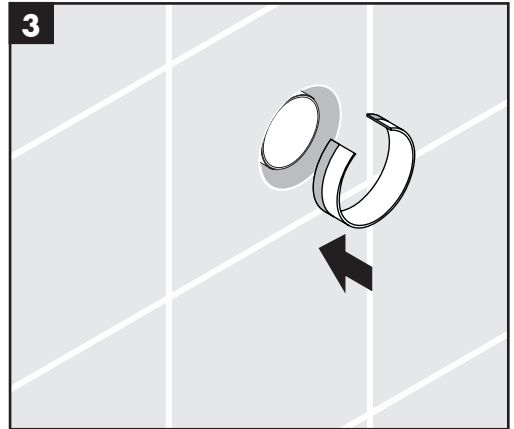

12918000  
(28 mm)

**hansgrohe**