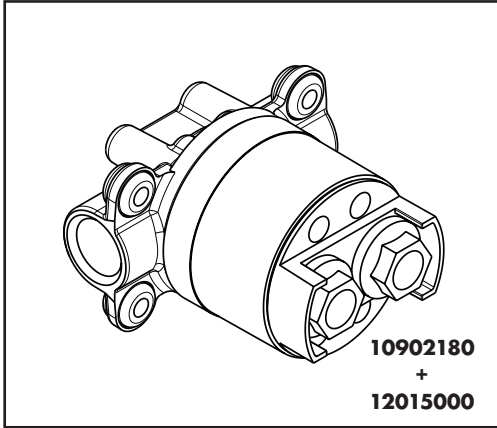

12918000  
(28 mm)

**hansgrohe**