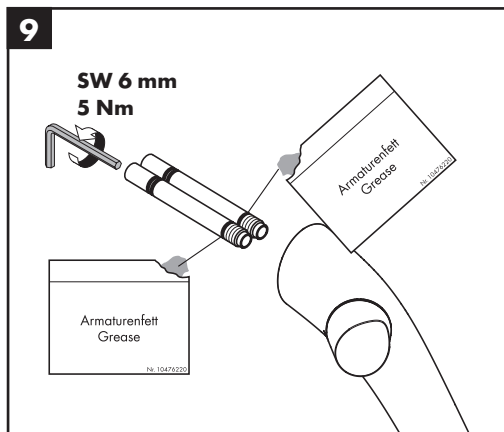

## hansgrohe

<b>DE</b>	Montageanleitung	2
<b>FR</b>	Instructions de montage	2
<b>EN</b>	assembly instructions	2
<b>IT</b>	Istruzioni per Installazione	2
<b>ES</b>	Instrucciones de montaje	2
<b>NL</b>	Handleiding	2
<b>DK</b>	Monteringsvejledning	2
<b>PT</b>	Manual de Instalação	2
<b>PL</b>	Instrukcja montażu	2
<b>CS</b>	Montážní návod	2
<b>SK</b>	Montážny návod	2
<b>ZH</b>	组装说明	2
<b>RU</b>	Инструкция по монтажу	2
<b>HU</b>	Szerelési útmutató	2
<b>FI</b>	Asennusohje	2
<b>SV</b>	Monteringsanvisning	2
<b>LT</b>	Montavimo instrukcijos	2
<b>HR</b>	Uputstva za instalaciju	2
<b>TR</b>	Montaj kılavuzu	2
<b>RO</b>	Instrucțiuni de montare	2
<b>EL</b>	Οδηγία συναρμολόγησης	2
<b>SL</b>	Navodila za montažo	2
<b>ET</b>	Paigaldusjuhend	2
<b>LV</b>	Montāžas instrukcija	2
<b>SR</b>	Uputstvo za montažu	2
<b>NO</b>	Montasjeveiledning	2
<b>BG</b>	Ръководство за монтаж	2
<b>SQ</b>	Udhëzime rreth montimit	2
<b>AR</b>	تعليمات التجميع	2

12918000  
(28 mm)

**hansgrohe**