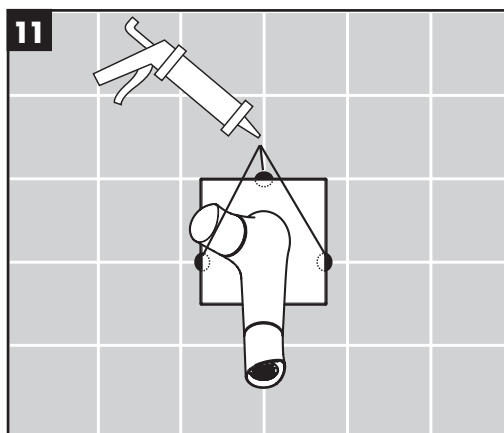

12918000  
(28 mm)

**hansgrohe**