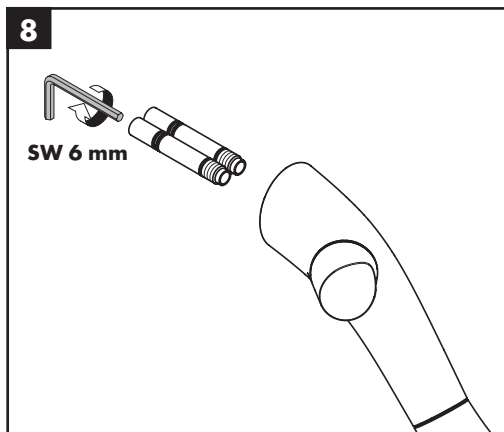

12918000  
(28 mm)

**hansgrohe**