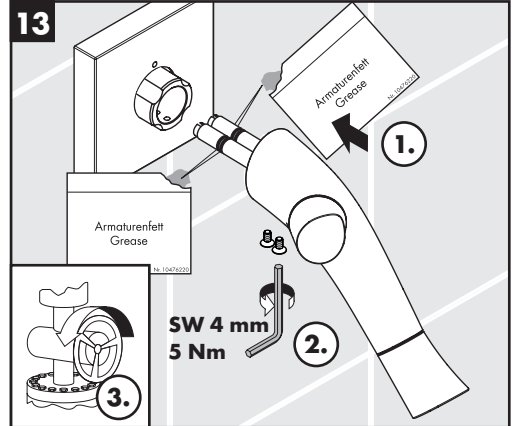

## hansgrohe

<b>DE</b>	Montageanleitung	2
<b>FR</b>	Instructions de montage	2
<b>EN</b>	assembly instructions	2
<b>IT</b>	Istruzioni per Installazione	2
<b>ES</b>	Instrucciones de montaje	2
<b>NL</b>	Handleiding	2
<b>DK</b>	Monteringsvejledning	2
<b>PT</b>	Manual de Instalação	2
<b>PL</b>	Instrukcja montażu	2
<b>CS</b>	Montážní návod	2
<b>SK</b>	Montážny návod	2
<b>ZH</b>	组装说明	2
<b>RU</b>	Инструкция по монтажу	2
<b>HU</b>	Szerelési útmutató	2
<b>FI</b>	Asennusohje	2
<b>SV</b>	Monteringsanvisning	2
<b>LT</b>	Montavimo instrukcijos	2
<b>HR</b>	Uputstva za instalaciju	2
<b>TR</b>	Montaj kılavuzu	2
<b>RO</b>	Instrucțiuni de montare	2
<b>EL</b>	Οδηγία συναρμολόγησης	2
<b>SL</b>	Navodila za montažo	2
<b>ET</b>	Paigaldusjuhend	2
<b>LV</b>	Montāžas instrukcija	2
<b>SR</b>	Uputstvo za montažu	2
<b>NO</b>	Montasjeveiledning	2
<b>BG</b>	Ръководство за монтаж	2
<b>SQ</b>	Udhëzime rreth montimit	2
<b>AR</b>	تعليمات التجميع	2

12918000  
(28 mm)

**hansgrohe**