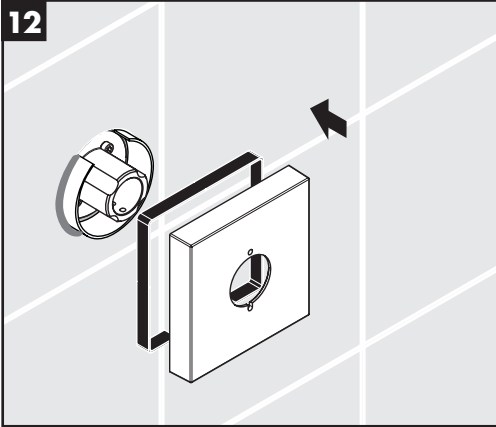

## hansgrohe

<b>DE</b>	Montageanleitung	2
<b>FR</b>	Instructions de montage	2
<b>EN</b>	assembly instructions	2
<b>IT</b>	Istruzioni per Installazione	2
<b>ES</b>	Instrucciones de montaje	2
<b>NL</b>	Handleiding	2
<b>DK</b>	Monteringsvejledning	2
<b>PT</b>	Manual de Instalação	2
<b>PL</b>	Instrukcja montażu	2
<b>CS</b>	Montážní návod	2
<b>SK</b>	Montážny návod	2
<b>ZH</b>	组装说明	2
<b>RU</b>	Инструкция по монтажу	2
<b>HU</b>	Szerelési útmutató	2
<b>FI</b>	Asennusohje	2
<b>SV</b>	Monteringsanvisning	2
<b>LT</b>	Montavimo instrukcijos	2
<b>HR</b>	Uputstva za instalaciju	2
<b>TR</b>	Montaj kılavuzu	2
<b>RO</b>	Instrucțiuni de montare	2
<b>EL</b>	Οδηγία συναρμολόγησης	2
<b>SL</b>	Navodila za montažo	2
<b>ET</b>	Paigaldusjuhend	2
<b>LV</b>	Montāžas instrukcija	2
<b>SR</b>	Uputstvo za montažu	2
<b>NO</b>	Montasjeveiledning	2
<b>BG</b>	Ръководство за монтаж	2
<b>SQ</b>	Udhëzime rreth montimit	2
<b>AR</b>	تعليمات التجميع	2

12918000  
(28 mm)

**hansgrohe**