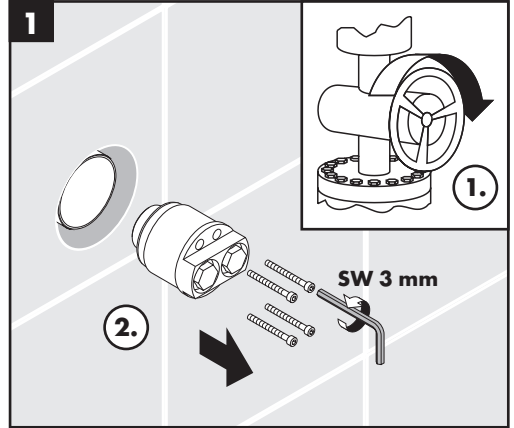

## hansgrohe

<b>DE</b>	Montageanleitung	2
<b>FR</b>	Instructions de montage	2
<b>EN</b>	assembly instructions	2
<b>IT</b>	Istruzioni per Installazione	2
<b>ES</b>	Instrucciones de montaje	2
<b>NL</b>	Handleiding	2
<b>DK</b>	Monteringsvejledning	2
<b>PT</b>	Manual de Instalação	2
<b>PL</b>	Instrukcja montażu	2
<b>CS</b>	Montážní návod	2
<b>SK</b>	Montážny návod	2
<b>ZH</b>	组装说明	2
<b>RU</b>	Инструкция по монтажу	2
<b>HU</b>	Szerelési útmutató	2
<b>FI</b>	Asennusohje	2
<b>SV</b>	Monteringsanvisning	2
<b>LT</b>	Montavimo instrukcijos	2
<b>HR</b>	Uputstva za instalaciju	2
<b>TR</b>	Montaj kılavuzu	2
<b>RO</b>	Instrucțiuni de montare	2
<b>EL</b>	Οδηγία συναρμολόγησης	2
<b>SL</b>	Navodila za montažo	2
<b>ET</b>	Paigaldusjuhend	2
<b>LV</b>	Montāžas instrukcija	2
<b>SR</b>	Uputstvo za montažu	2
<b>NO</b>	Montasjeveiledning	2
<b>BG</b>	Ръководство за монтаж	2
<b>SQ</b>	Udhëzime rreth montimit	2
<b>AR</b>	تعليمات التجميع	2

12918000  
(28 mm)

**hansgrohe**