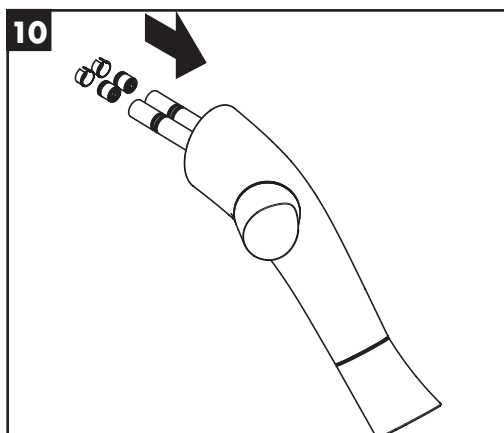

12918000  
(28 mm)

**hansgrohe**