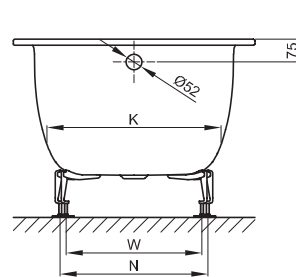

BETTECOMODO

Design: Tesseraux + Partner

Afmeting	A	B	D	E	F	G	H	I	K	M	M1	N	N1	U	W	bestelnr.	Inhoud **
170 x 75 x 45 cm	1700	750	1580	65	470	580	650	1250	540	43	355	445	420	374	445	1250	155 liter
180 x 80 x 45 cm	1800	800	1670	75	470	660	670	1310	575	45	375	460	450	395	495	1251	182 liter
190 x 90 x 45 cm	1900	900	1770	75	520	660	720	1380	650	50	410	530	520	432	585	1252	228 liter

alle maten zijn in mm.