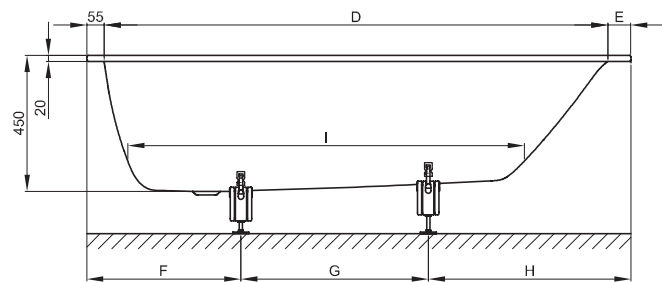

BETTECOMODO

Design: Tesseraux + Partner

Afmeting	A	B	D	E	F	G	H	I	K	M	M1	N	N1	U	W	bestelnr.	Inhoud **
170 x 75 x 45 cm	1700	750	1580	65	470	580	650	1250	540	43	355	445	420	374	445	1250	155 liter
180 x 80 x 45 cm	1800	800	1670	75	470	660	670	1310	575	45	375	460	450	395	495	1251	182 liter
190 x 90 x 45 cm	1900	900	1770	75	520	660	720	1380	650	50	410	530	520	432	585	1252	228 liter

alle maten zijn in mm.