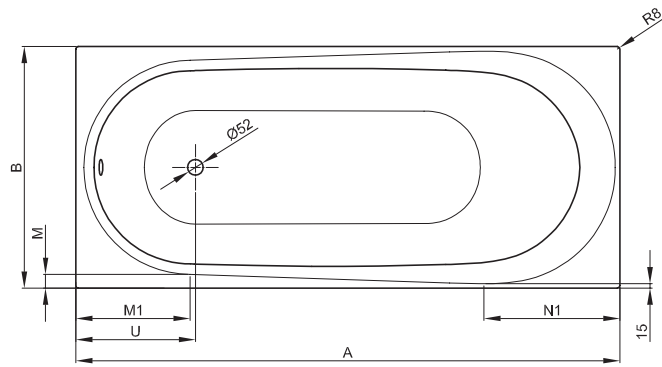

BETTECOMODO

Design: Tesseraux + Partner

Afmeting	A	B	D	E	F	G	H	I	K	M	M1	N	N1	U	W	bestelnr.	Inhoud **
170 x 75 x 45 cm	1700	750	1580	65	470	580	650	1250	540	43	355	445	420	374	445	1250	155 liter
180 x 80 x 45 cm	1800	800	1670	75	470	660	670	1310	575	45	375	460	450	395	495	1251	182 liter
190 x 90 x 45 cm	1900	900	1770	75	520	660	720	1380	650	50	410	530	520	432	585	1252	228 liter

alle maten zijn in mm.