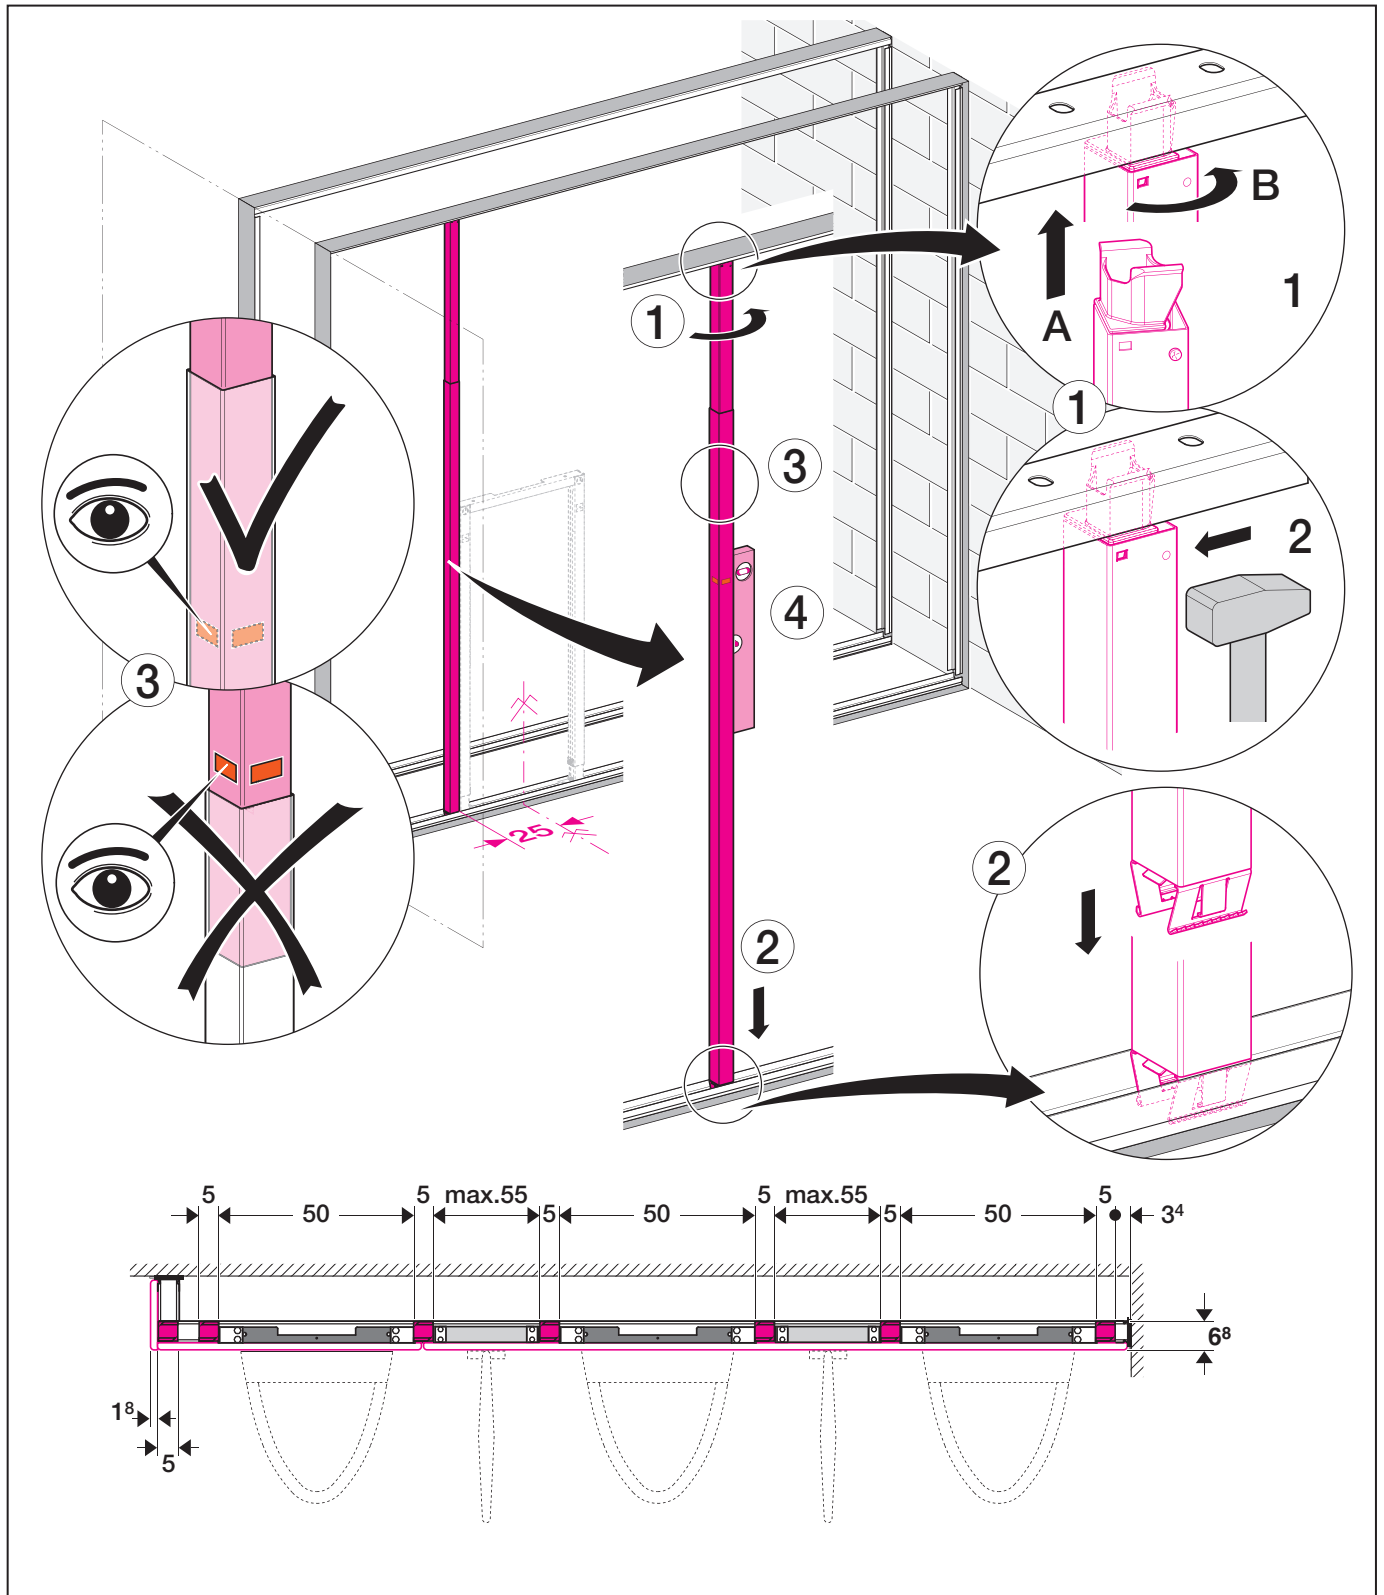

# Geberit Montage

D12555-002 & BDC ©003-2006

964.983.00.0 (00)

# Geberit Montage